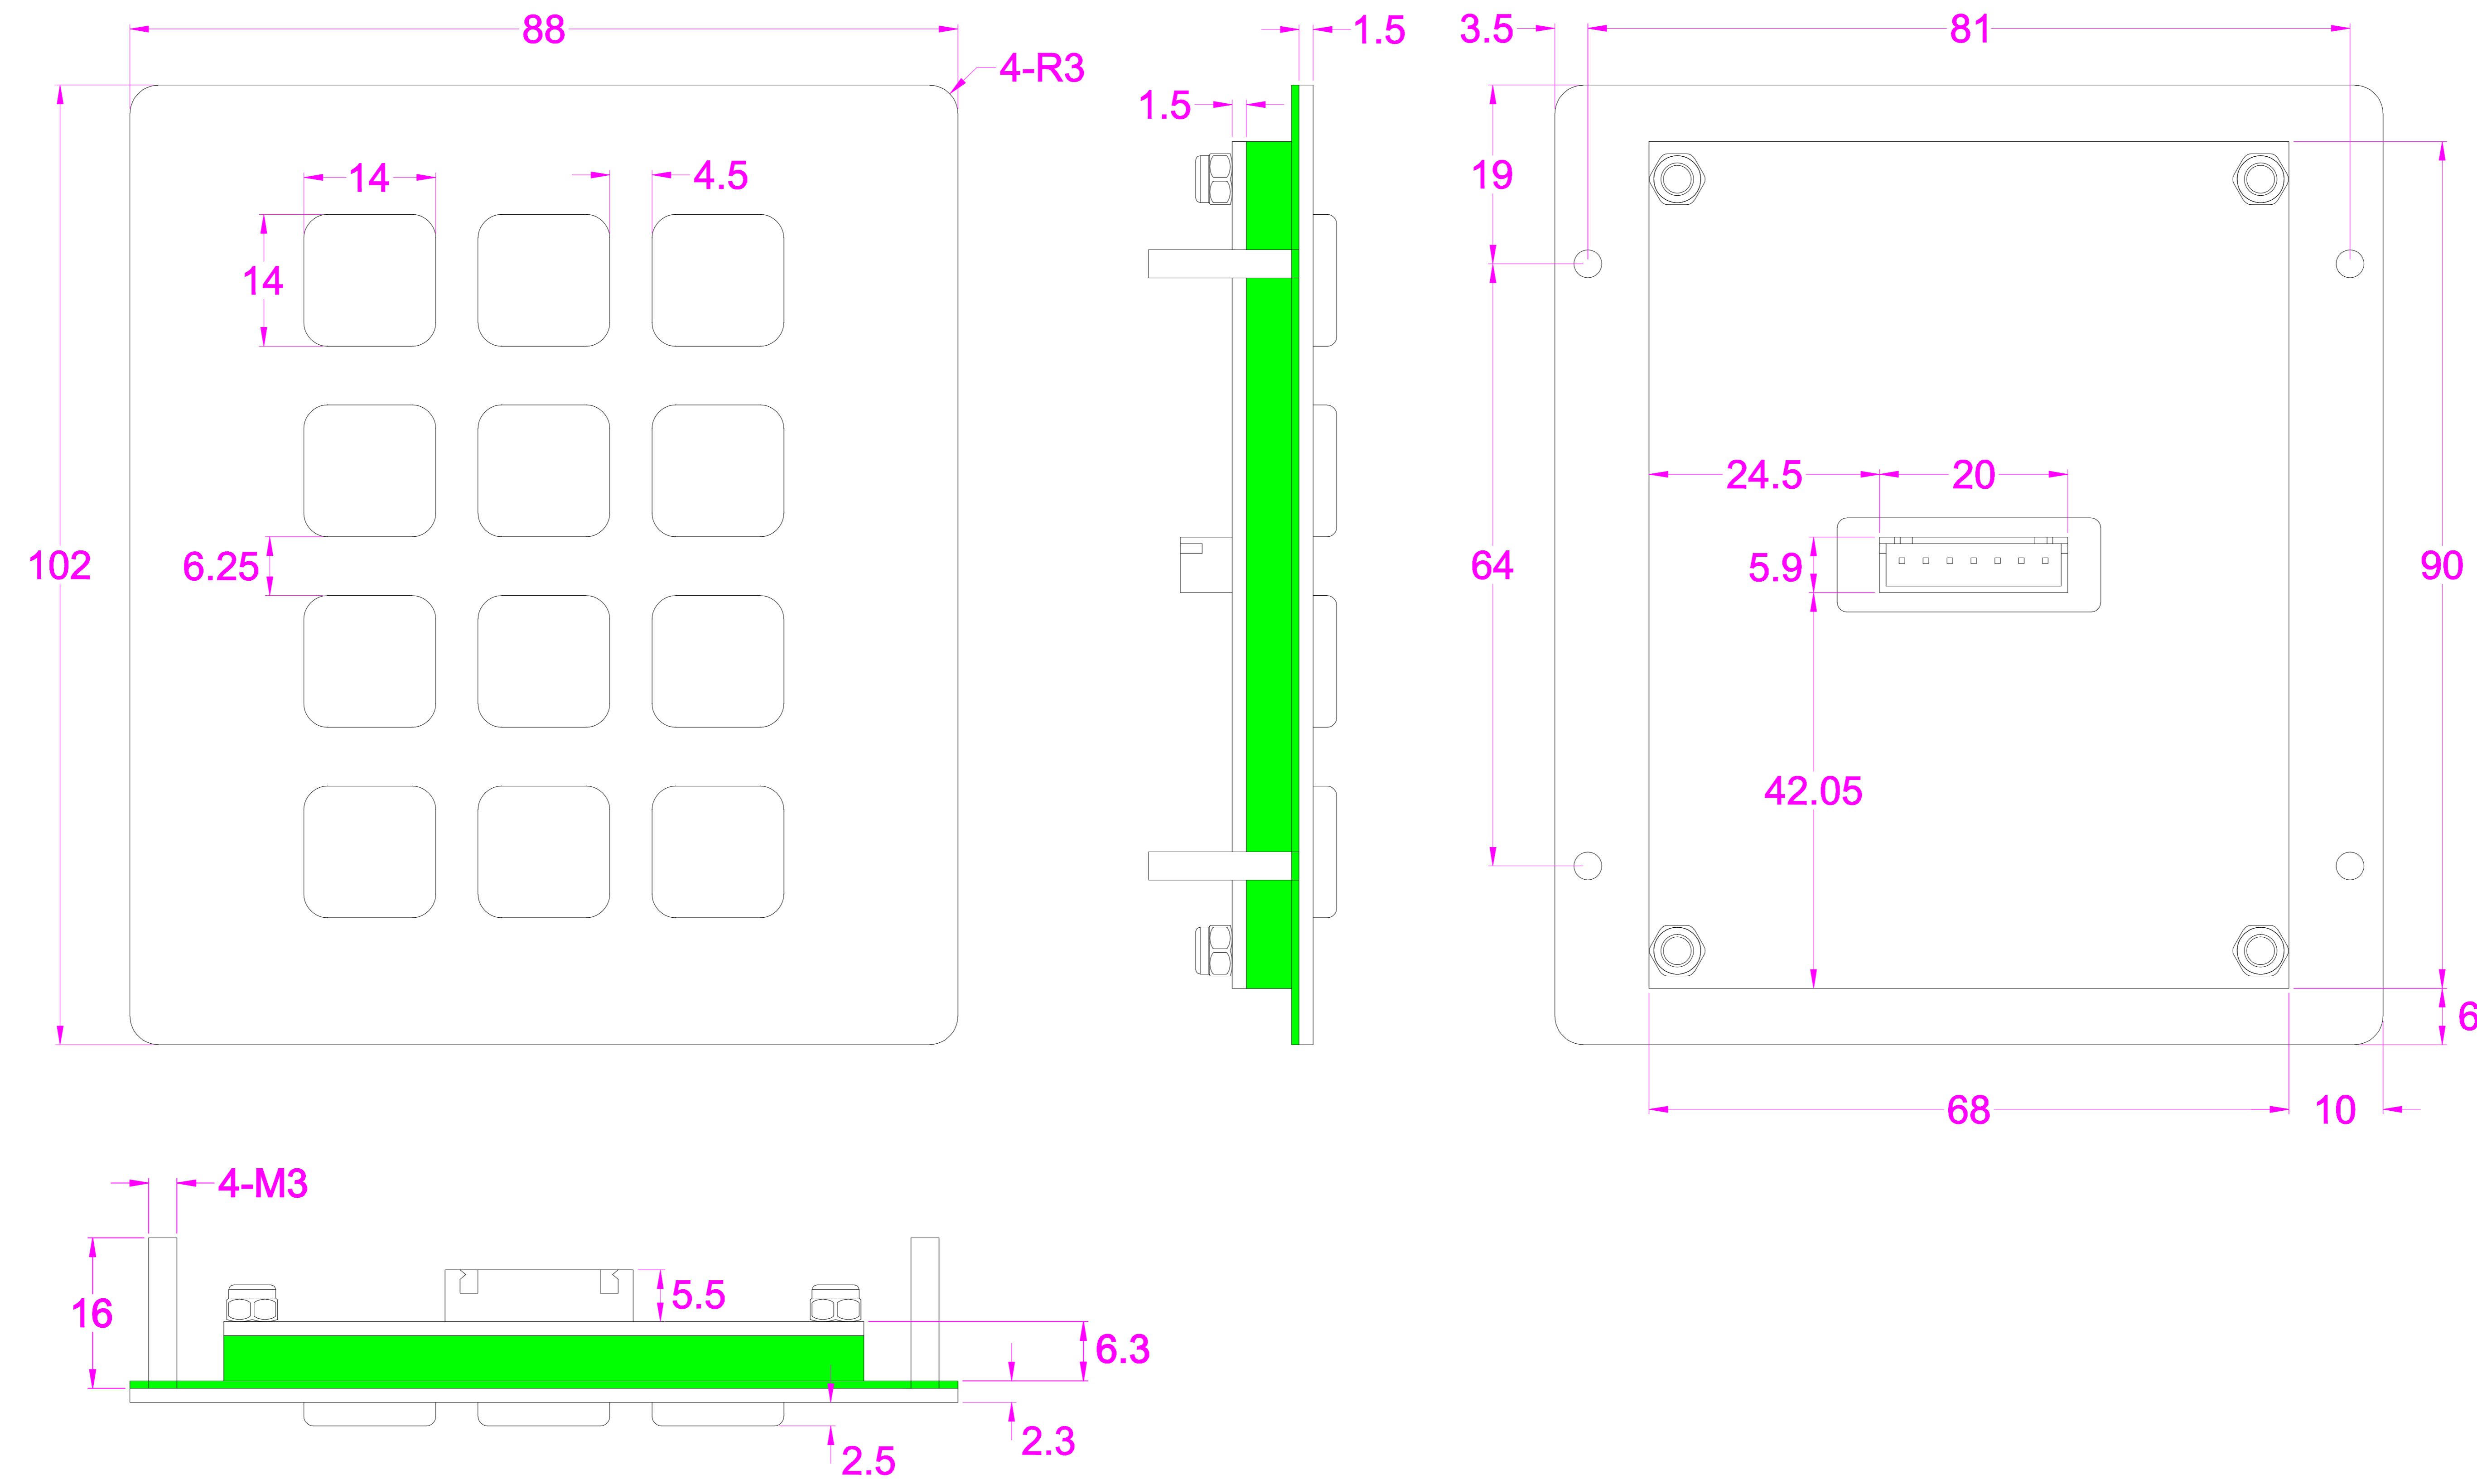

Date	Changes	REV
26.06.2019	Original	1.0

AW-A88KP-AC-DWP