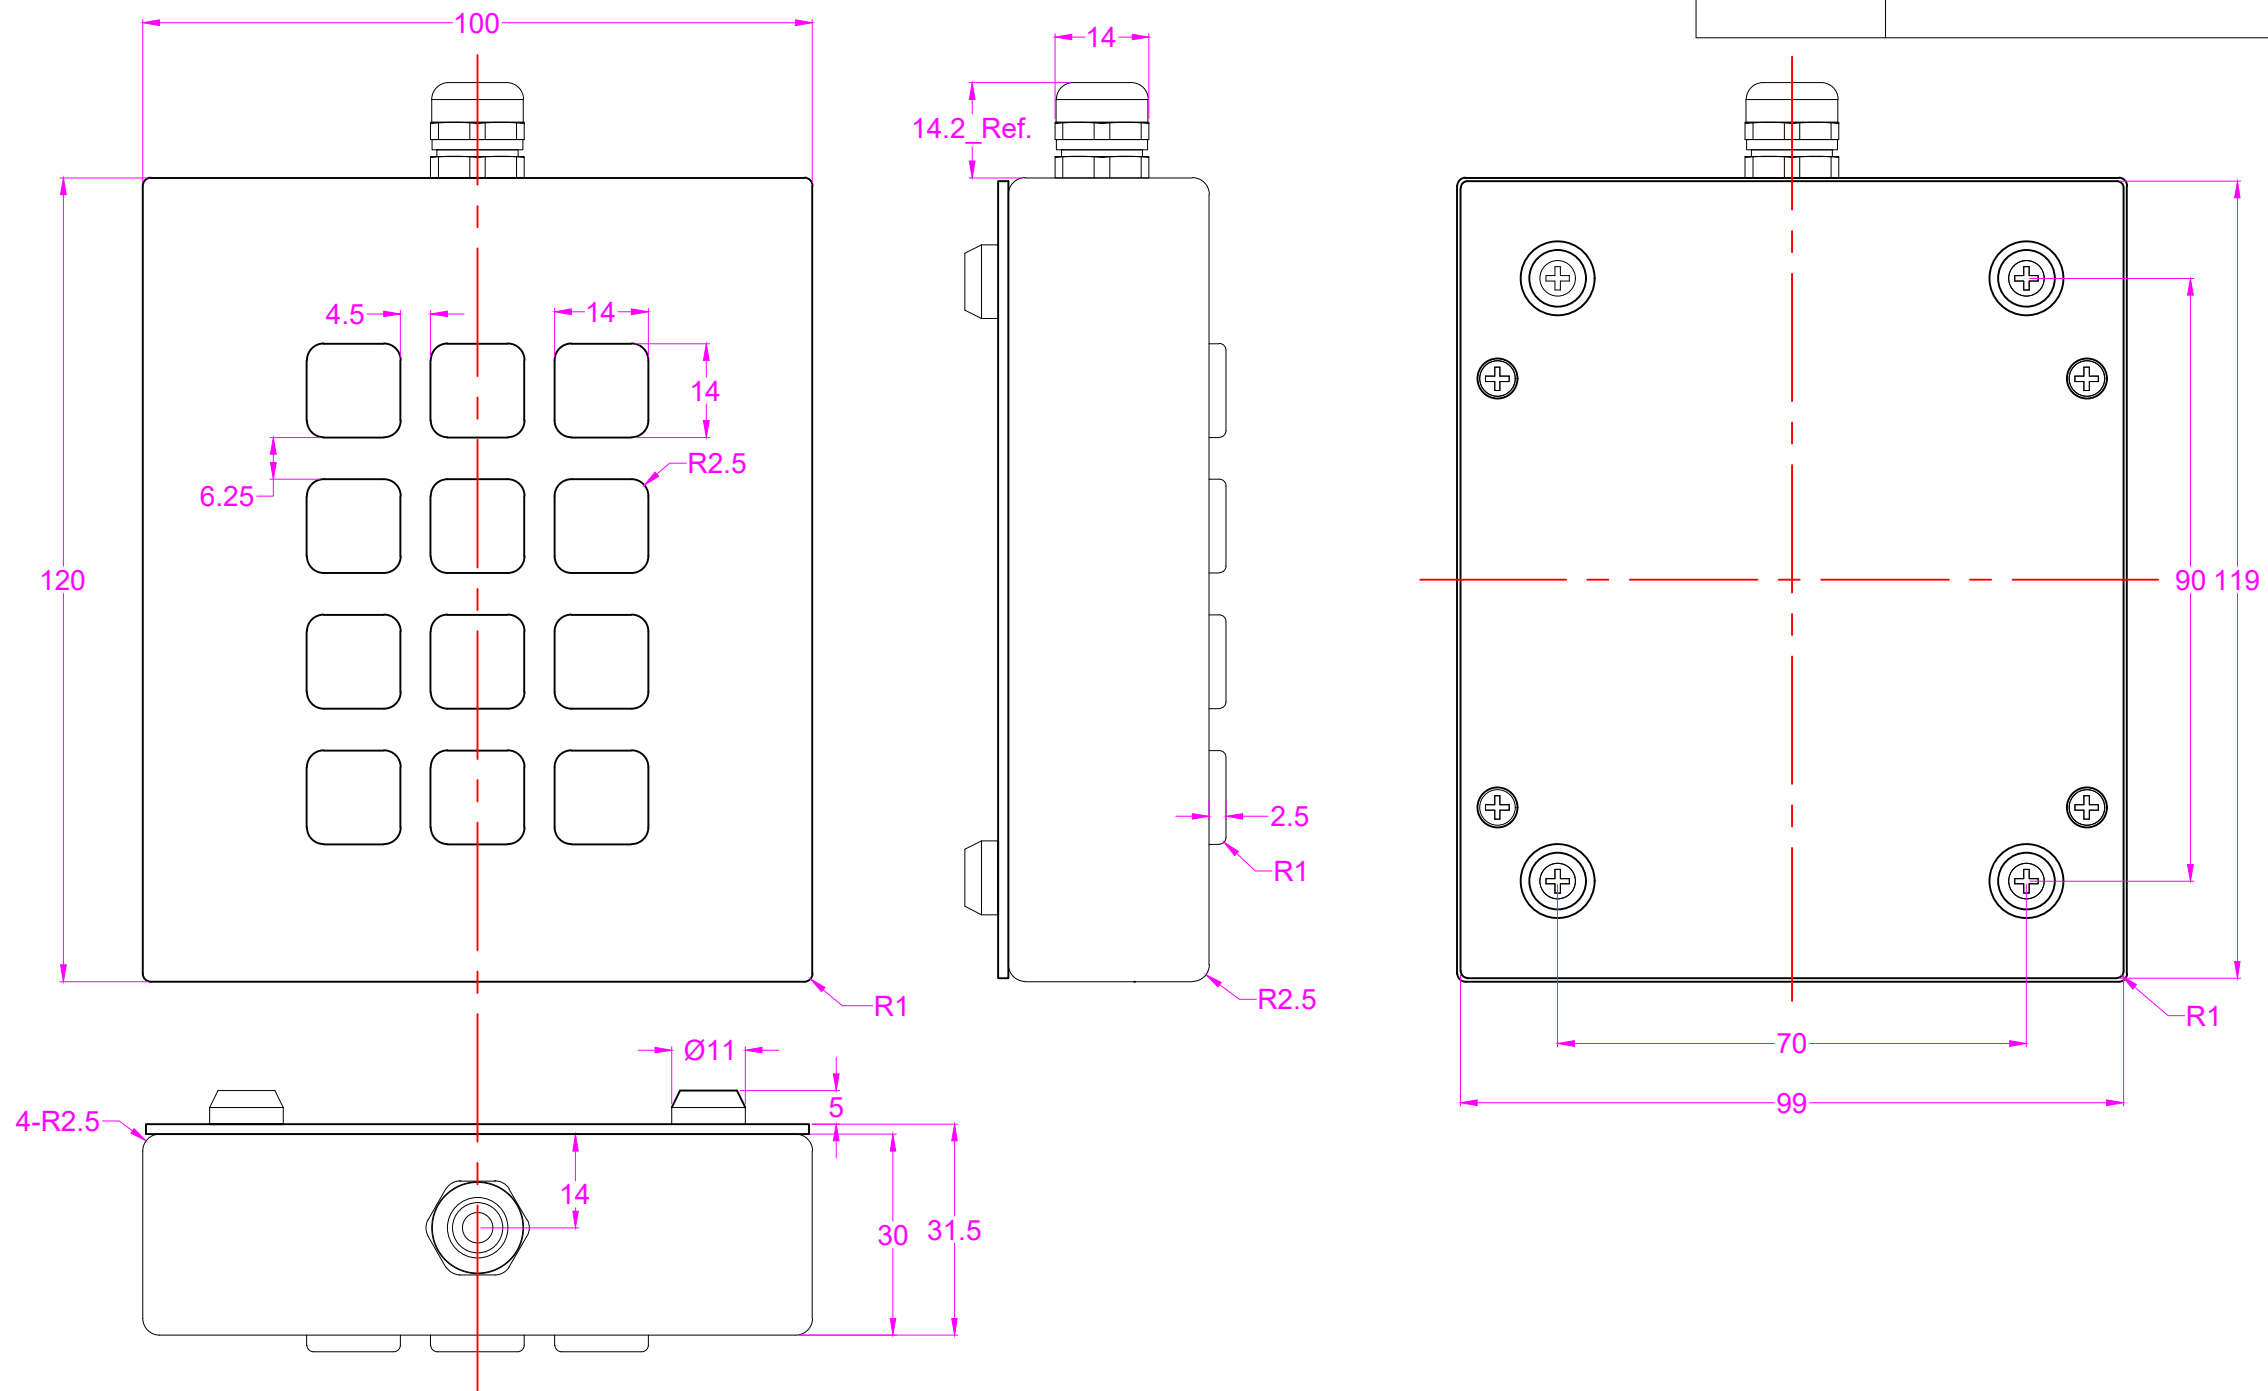

Date	Changes	REV
03.16.2023	Original	1.0

**AW-A88KP-DT-DWP**