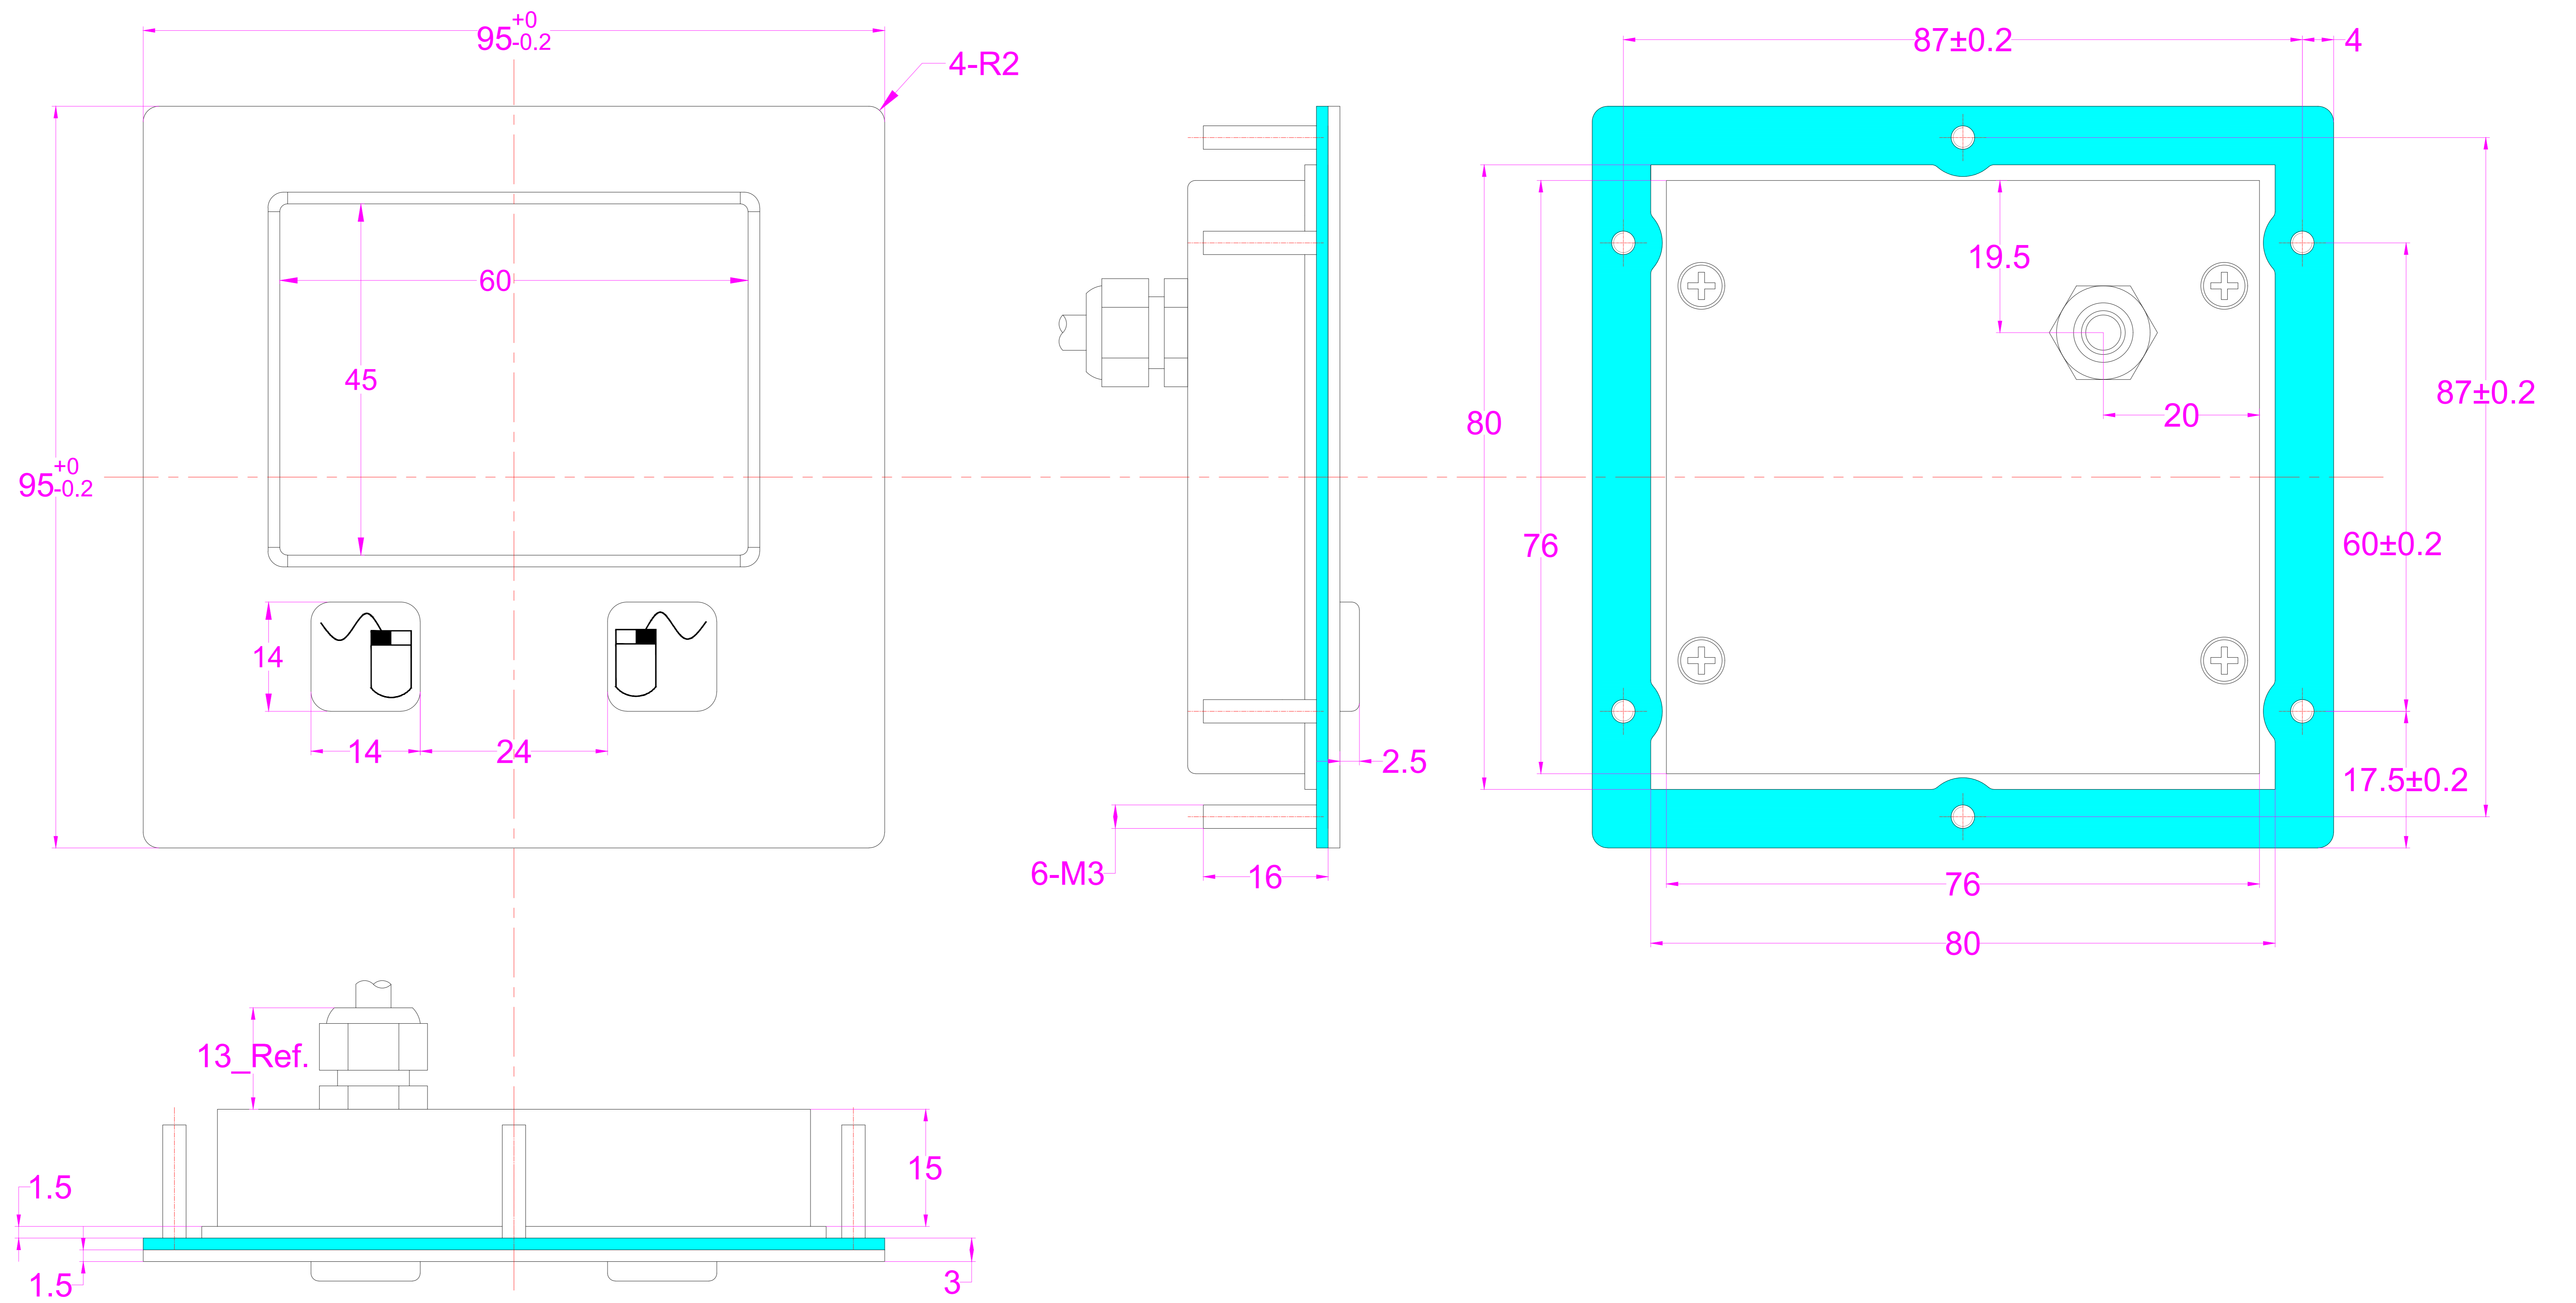

Date	Changes	REV
2025.01.17	Original	1.0

AW-A95TP-DWP