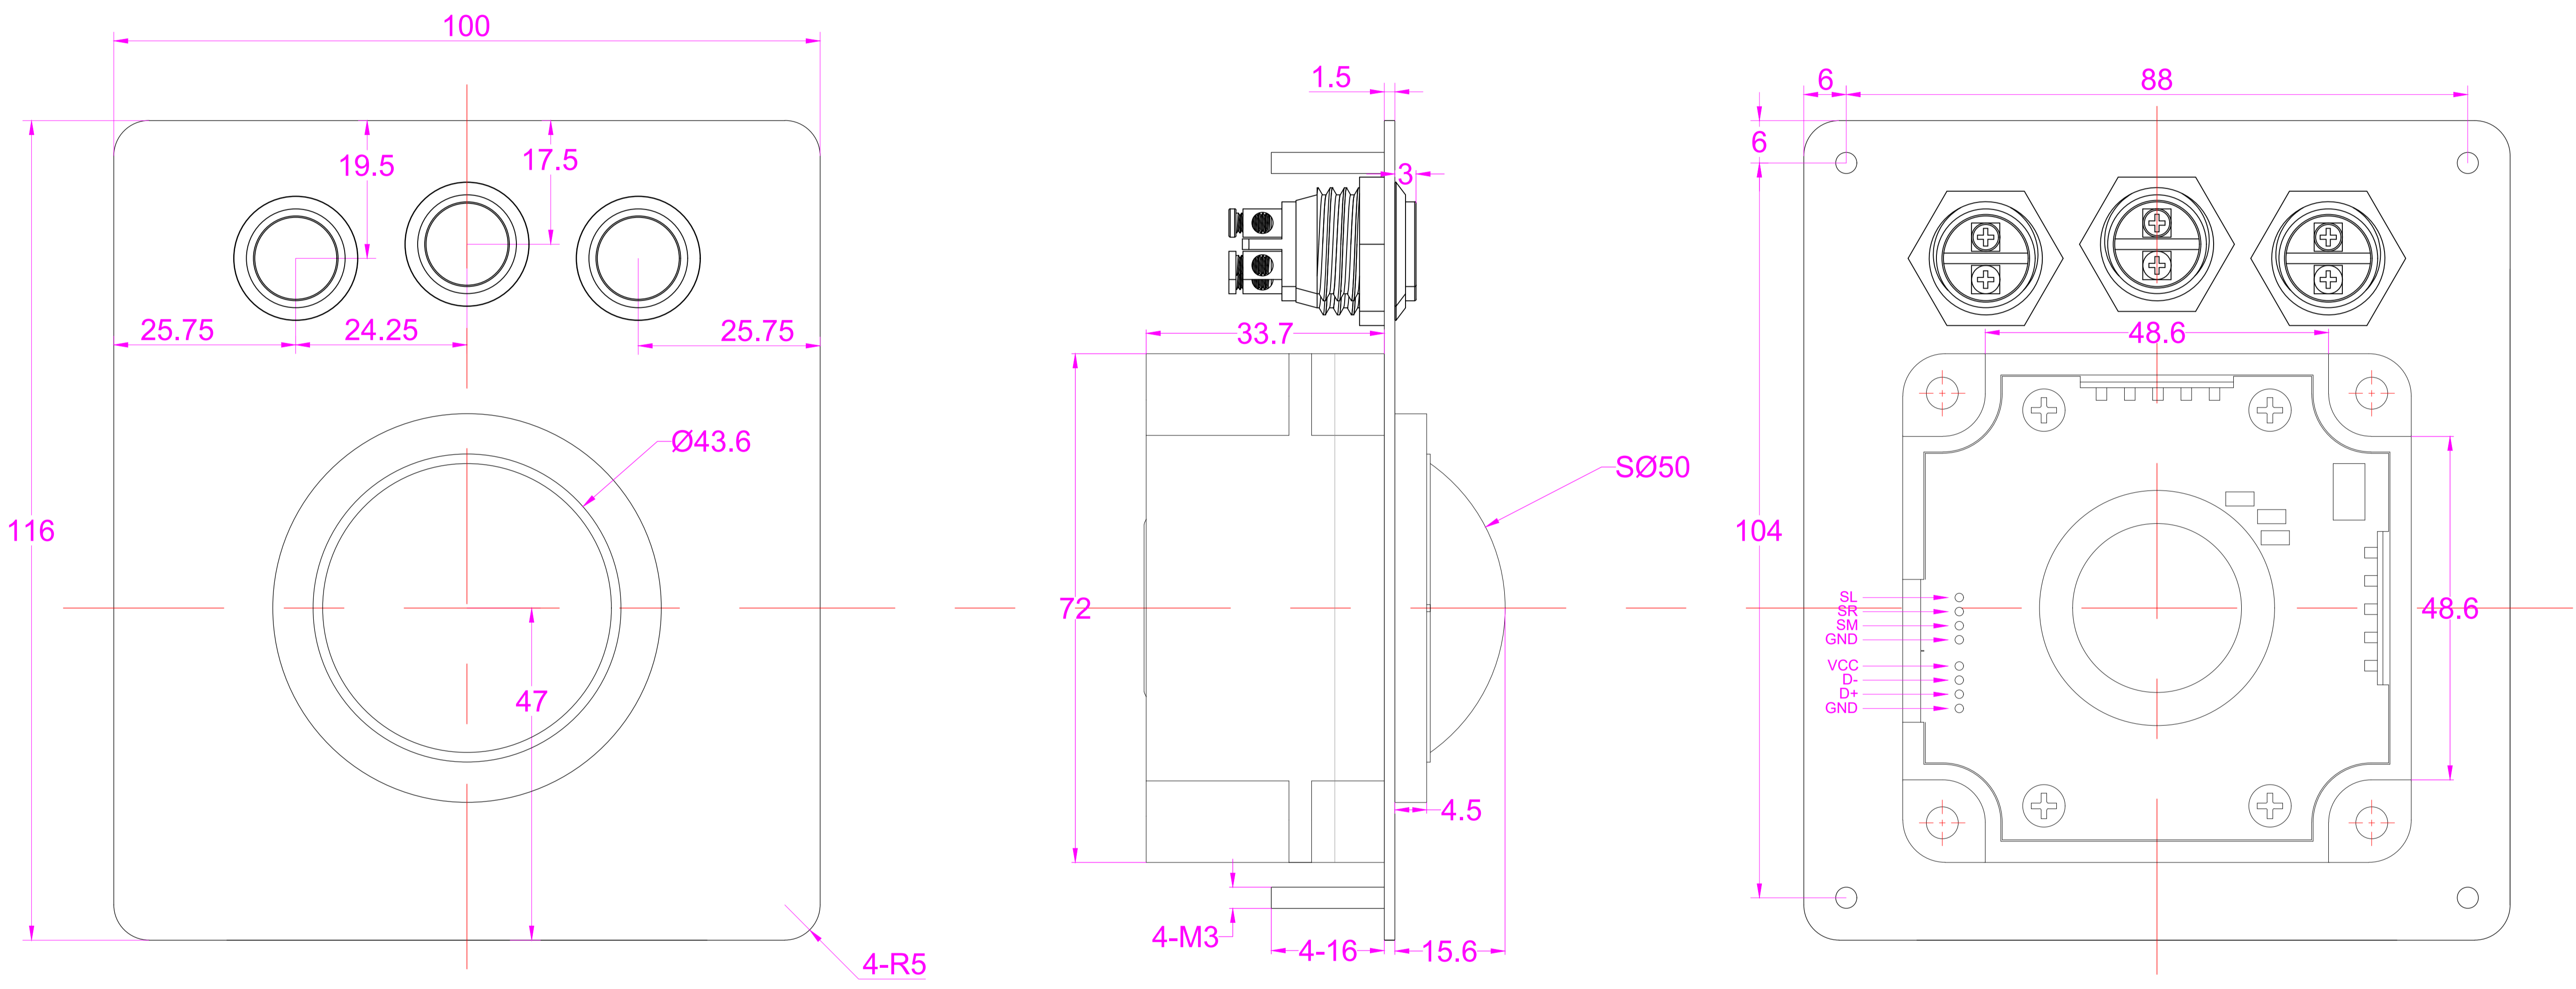

Date	Changes	REV
27.05.2022	Original	1.0

AW-B100-50-LTB