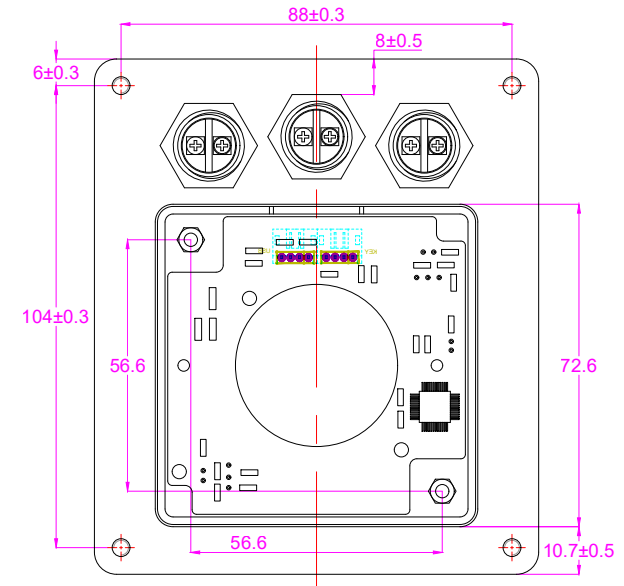

Date	Changes	REV
16.08.2022	Original	1.0

针脚定义

AW-B100-50-MTB-ML-AVB