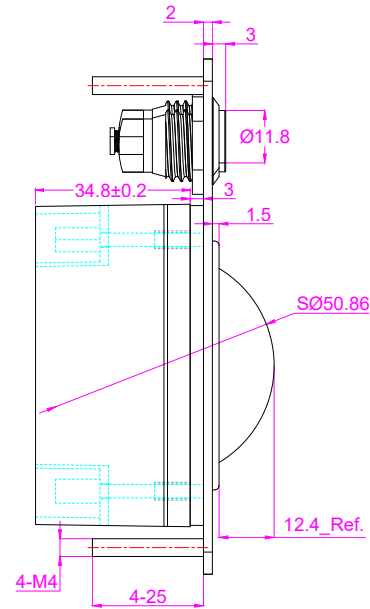

Date	Changes	REV
16.08.2022	Original	1.0

针脚定义

AW-B100-50-MTB-ML-AVB