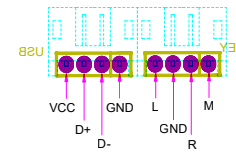

Date	Changes	REV
16.08.2022	Original	1.0

针脚定义

AW-B100-50-MTB-ML-AVB