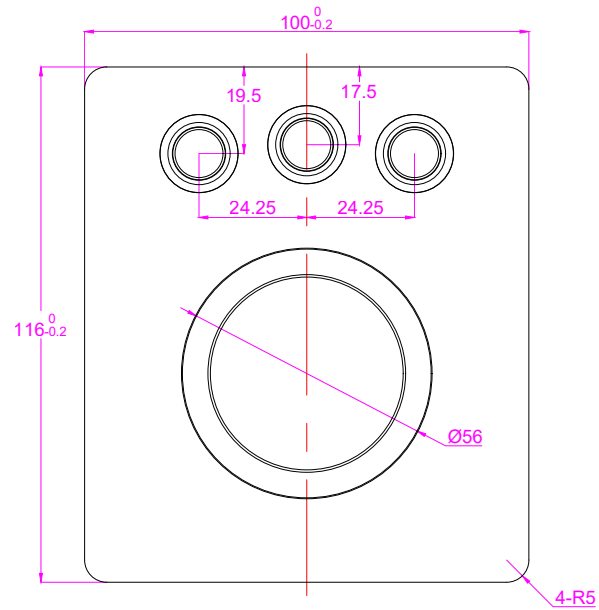

Date	Changes	REV
16.08.2022	Original	1.0

针脚定义

AW-B100-50-MTB-ML-AVB