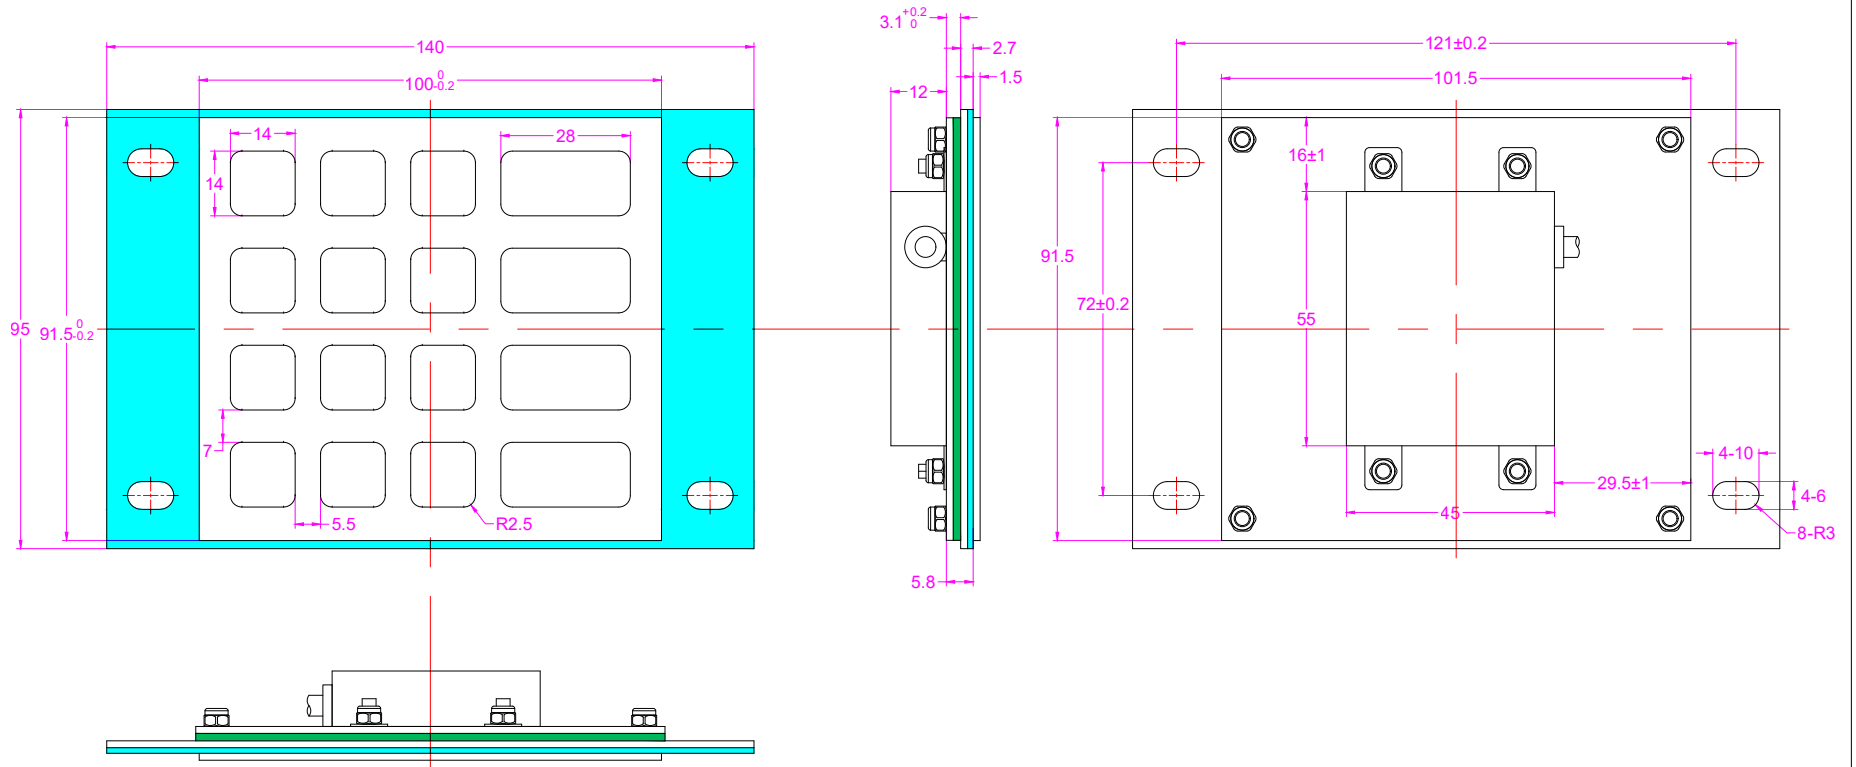

Date	Changes	REV
2023.02.15	Original	1.0

AW-B100-91