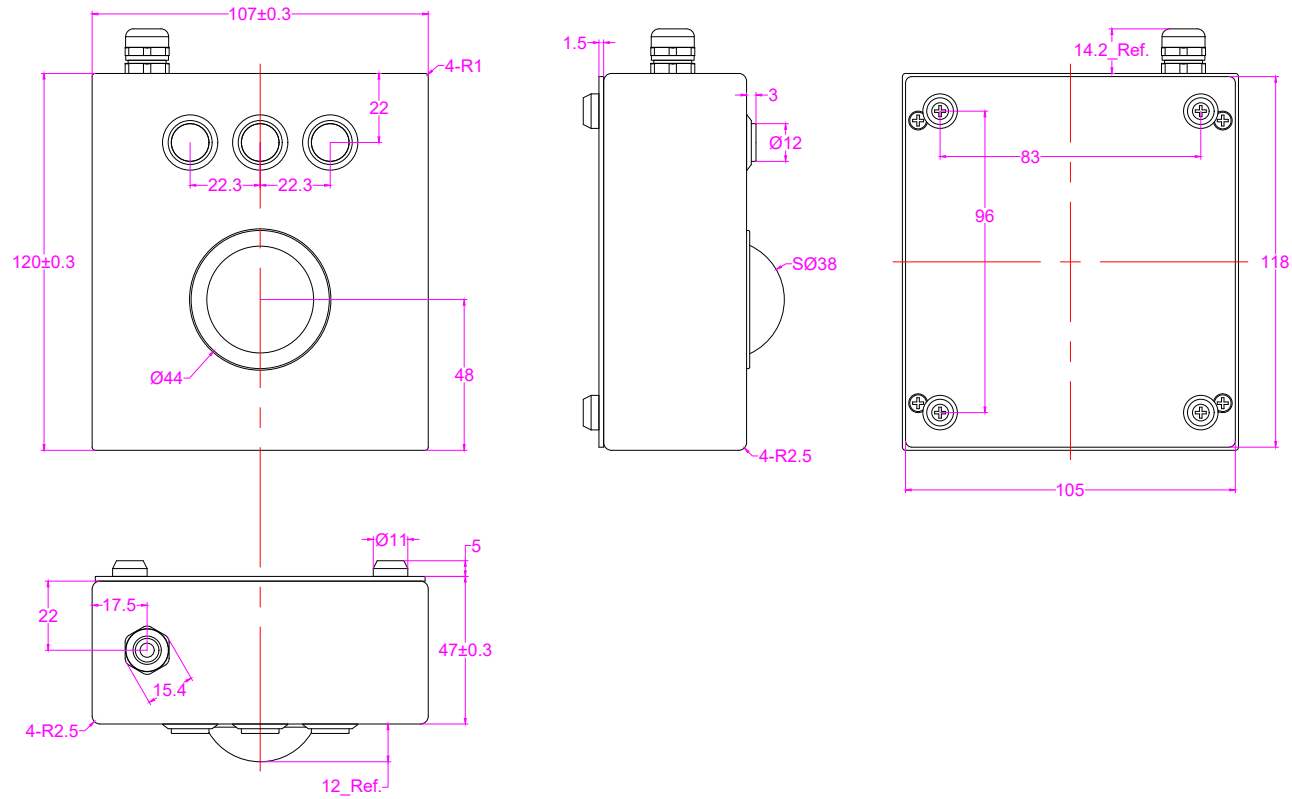

Date	Changes	REV
2025.03.04	Original	1.0

AW-B107-38-OTB-DT-DWP