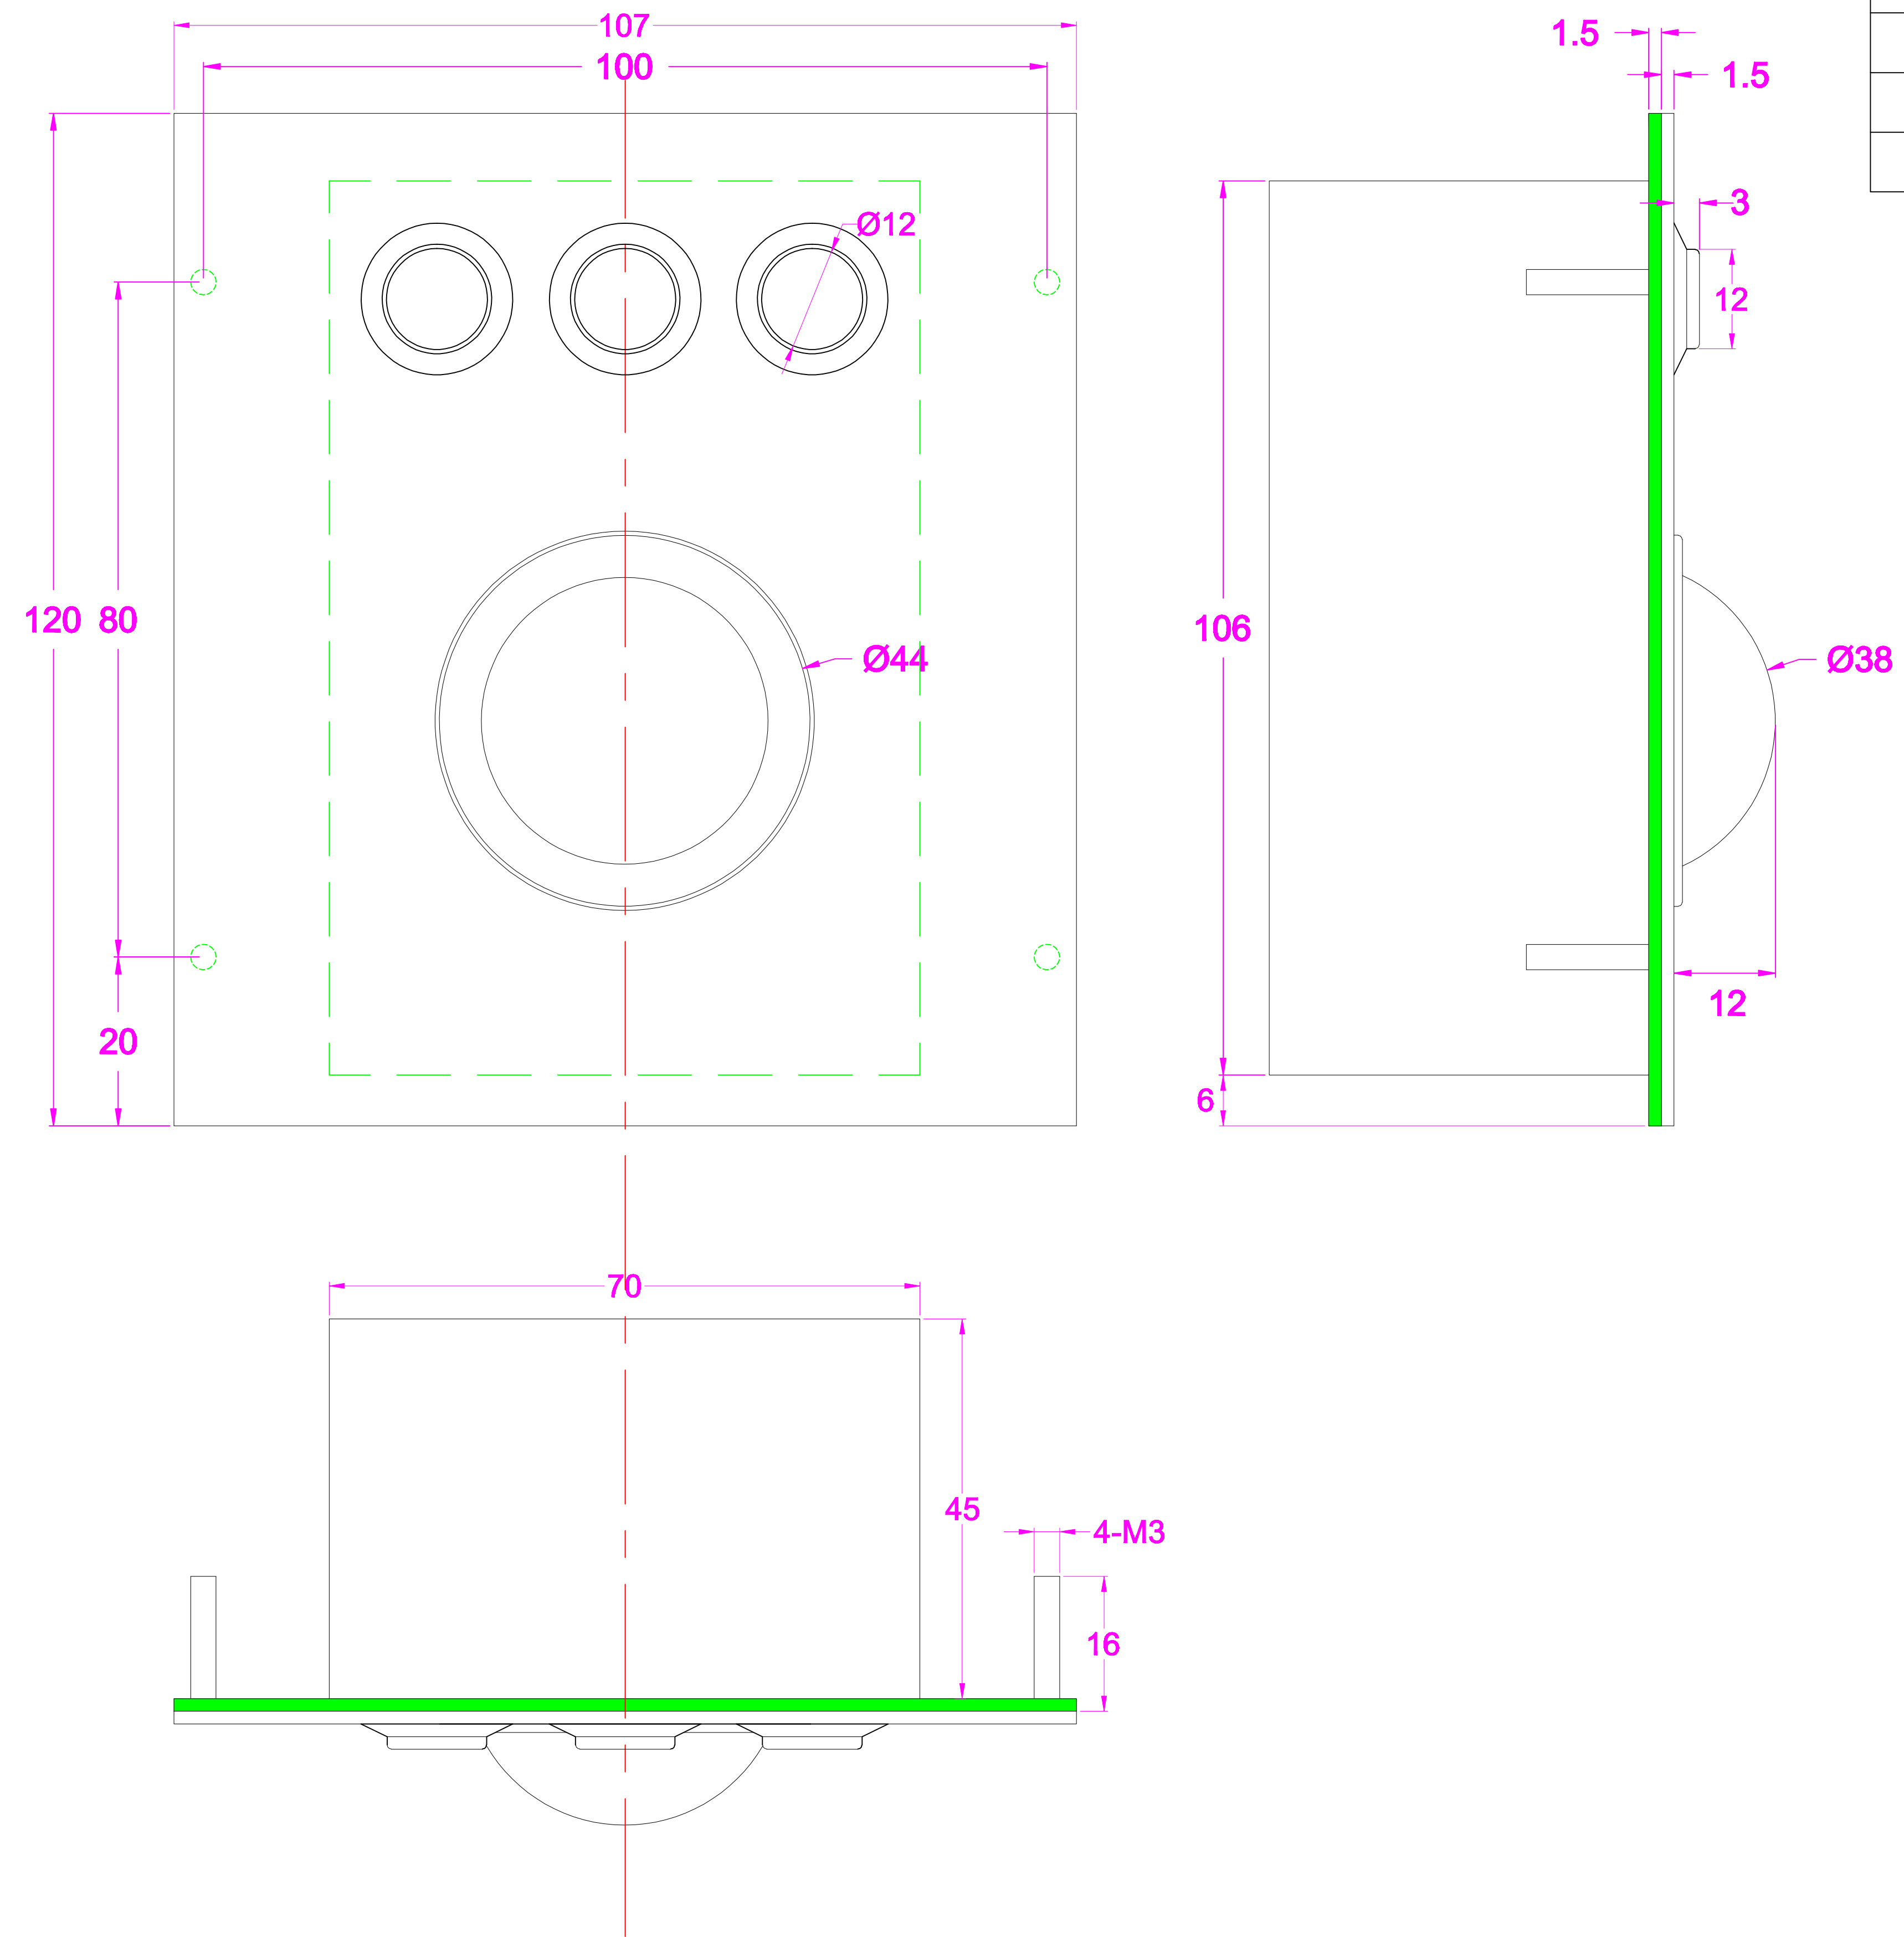

Date	Changes	REV
26.09.2018	Original	1.0

**AW-B107-38-OTB-DWP**