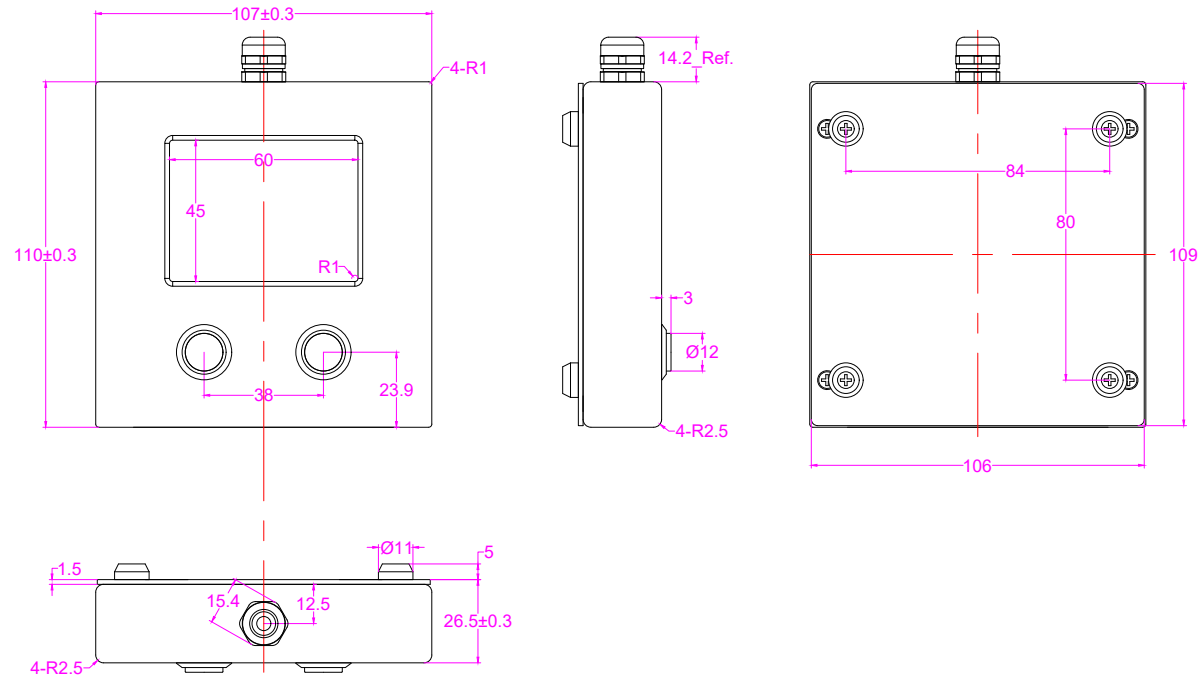

Date	Changes	REV
2025.03.04	Original	1.0

**AW-B107TP-DT-DWP**