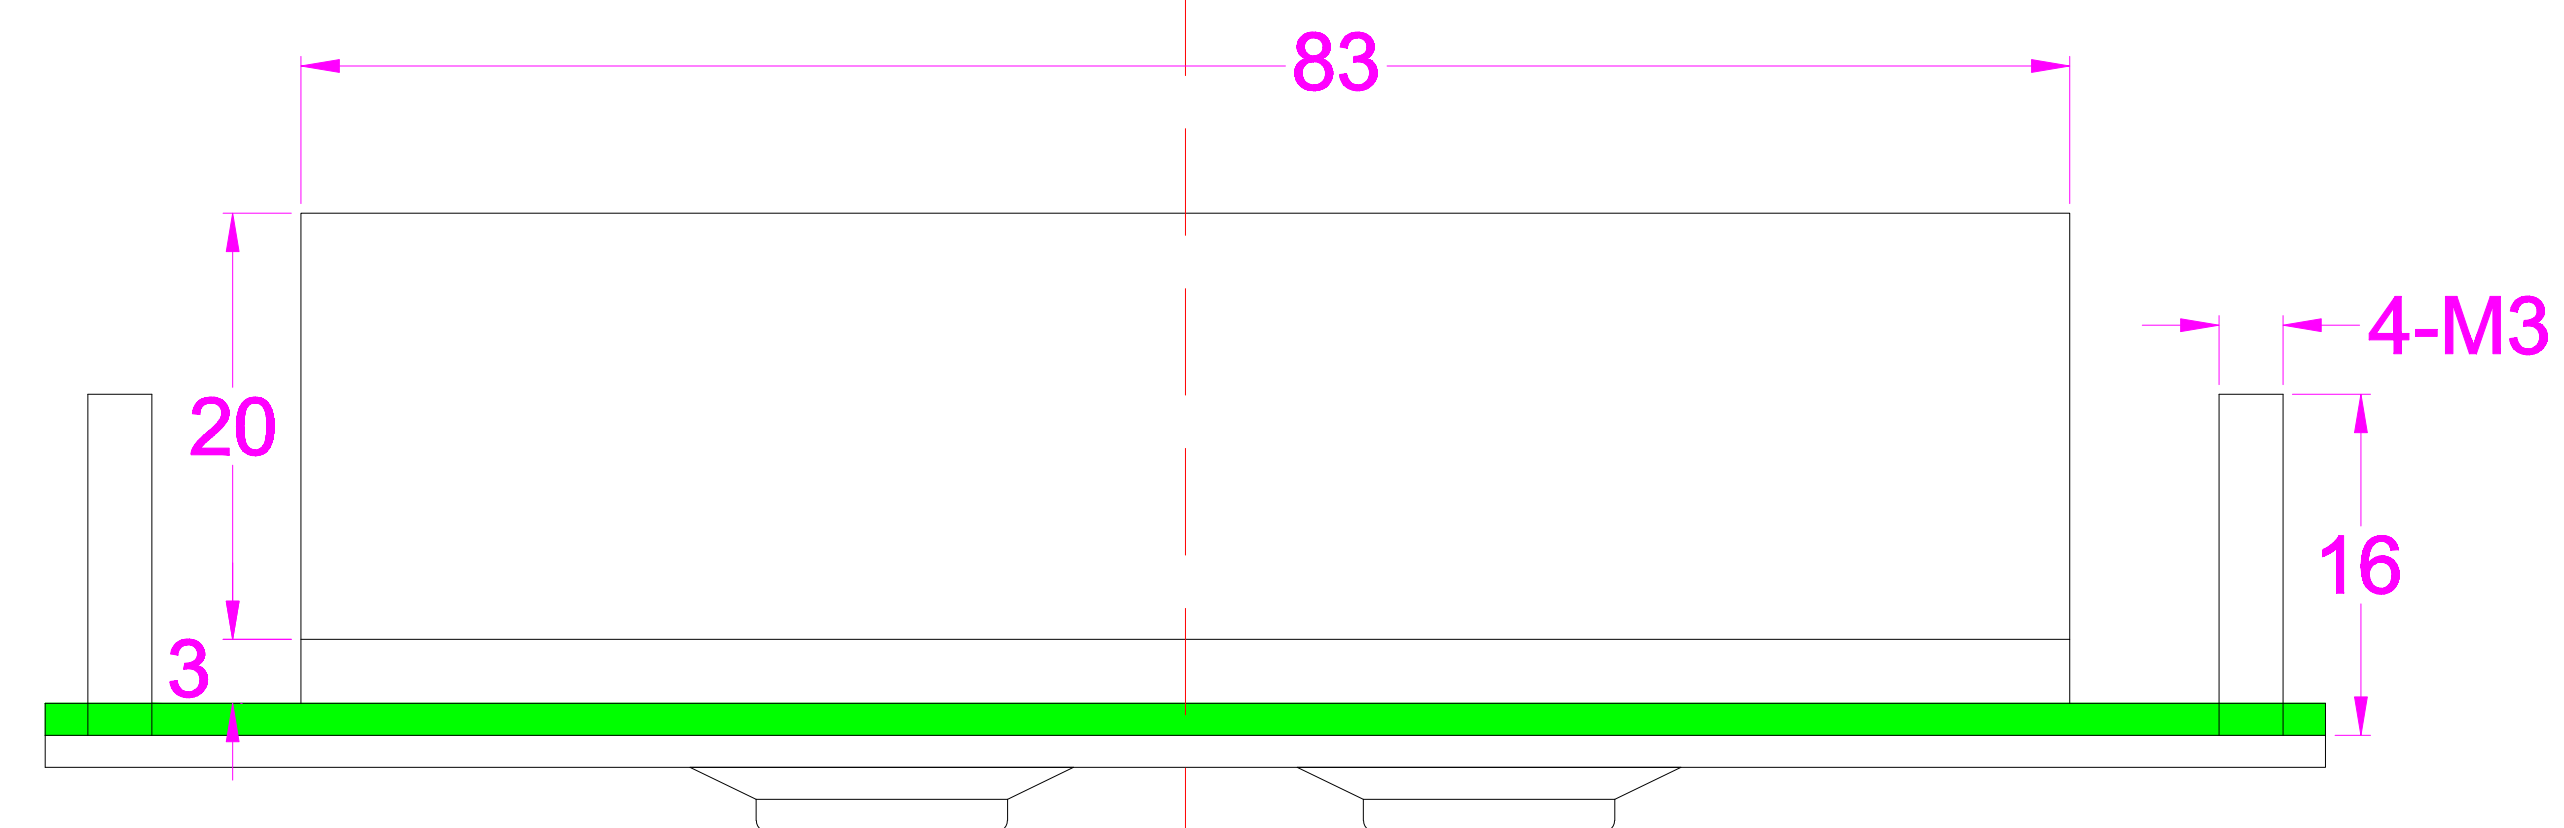

Date	Changes	REV
27.09.2018	Original	1.0

AW-B107TP-DWP