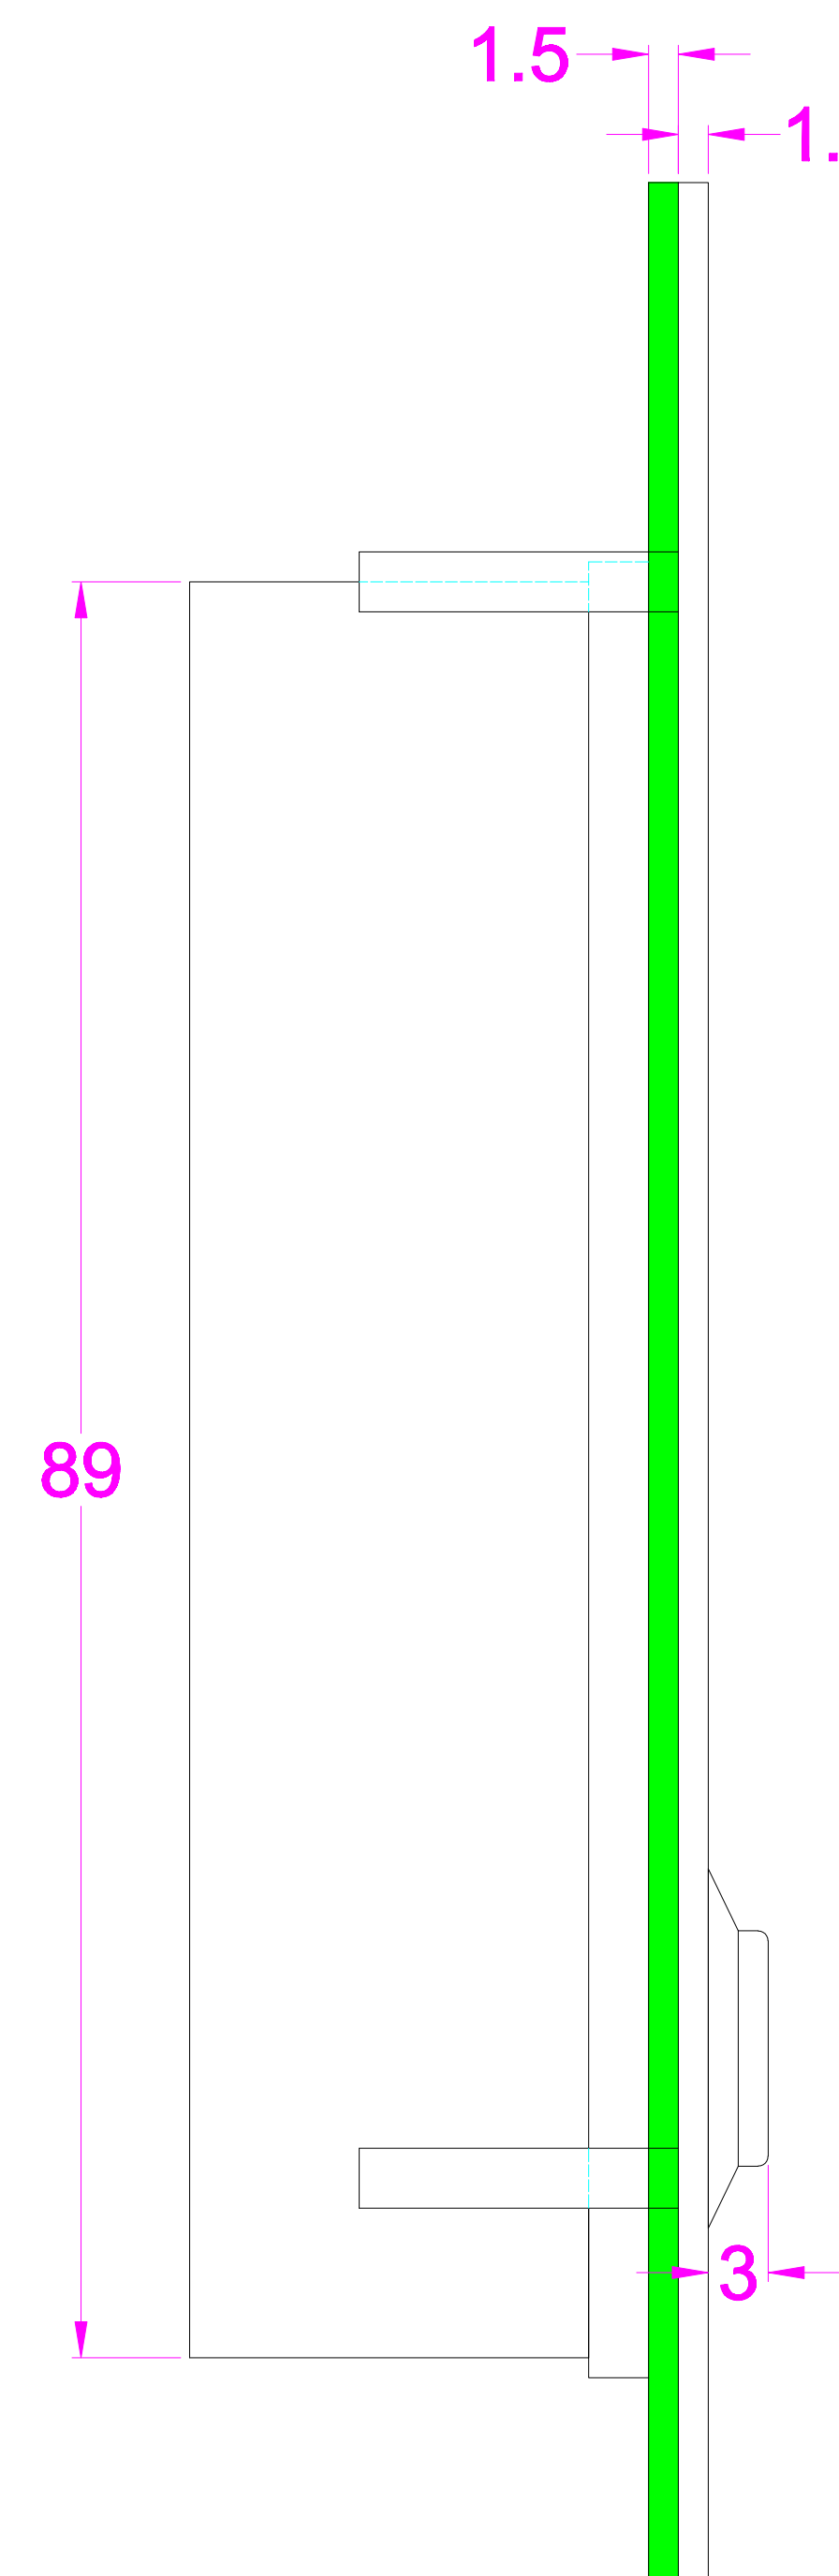

Date	Changes	REV
27.09.2018	Original	1.0

AW-B107TP-DWP