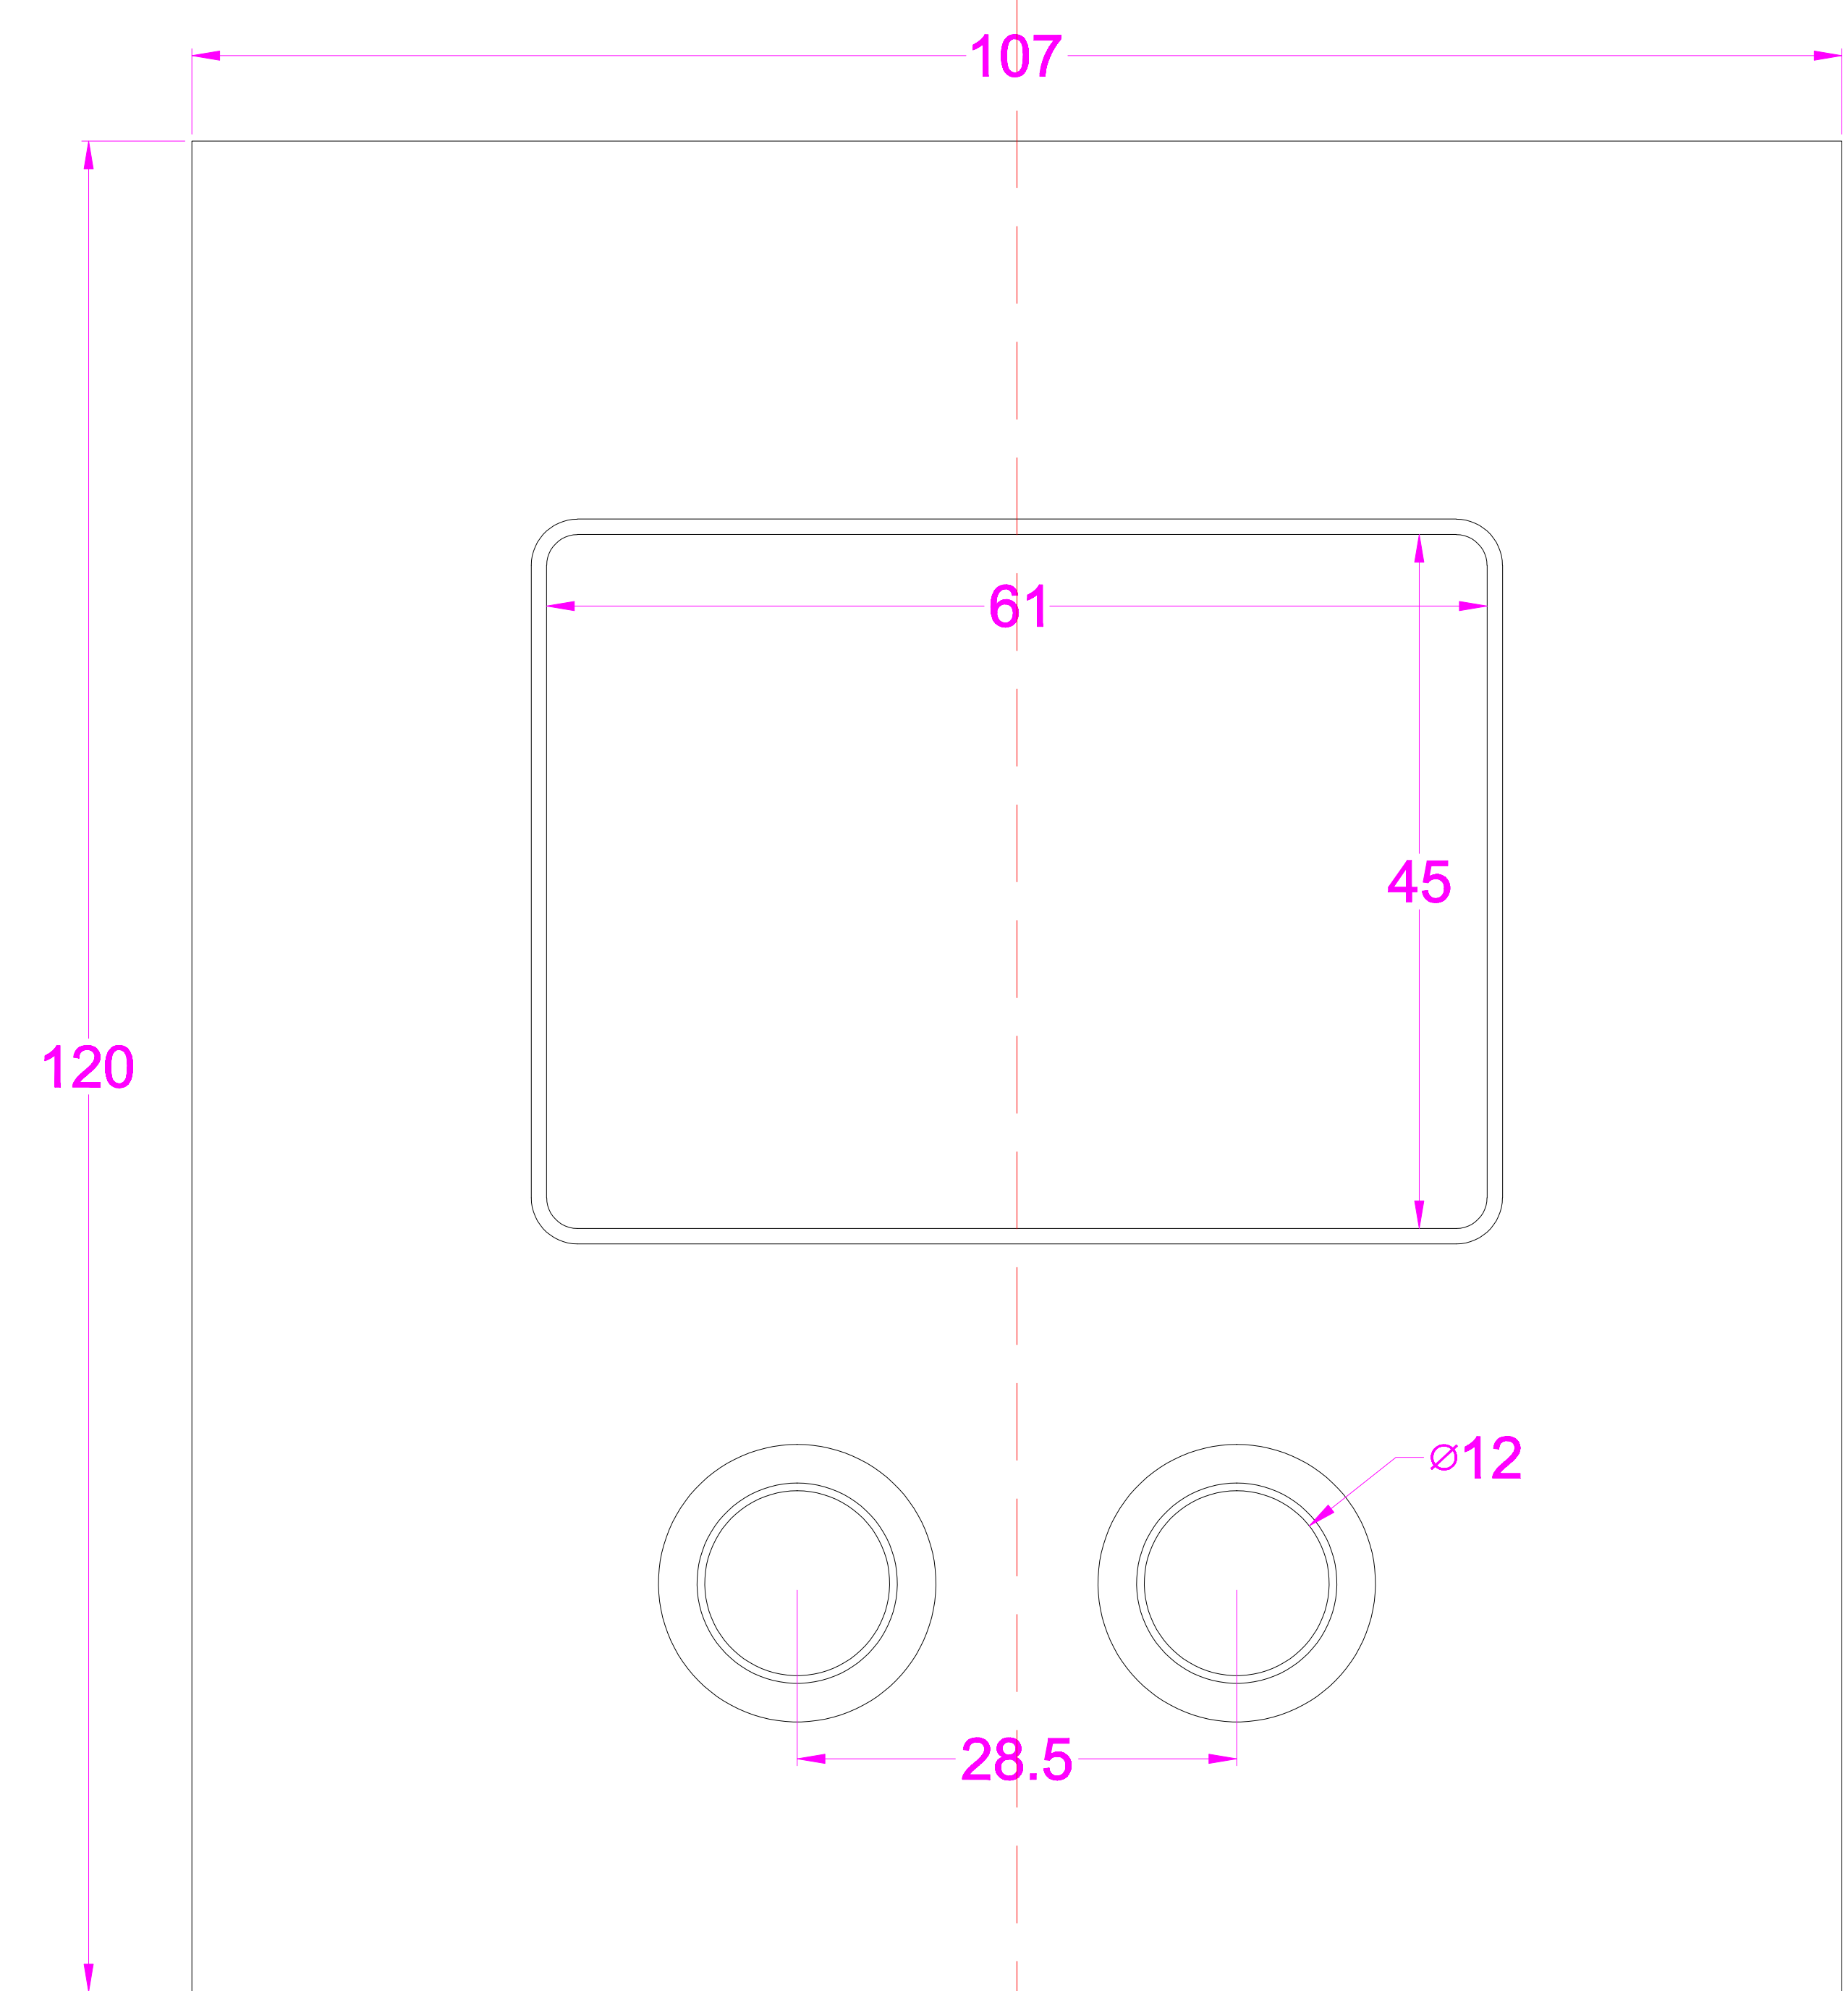

Date	Changes	REV
27.09.2018	Original	1.0

AW-B107TP-DWP