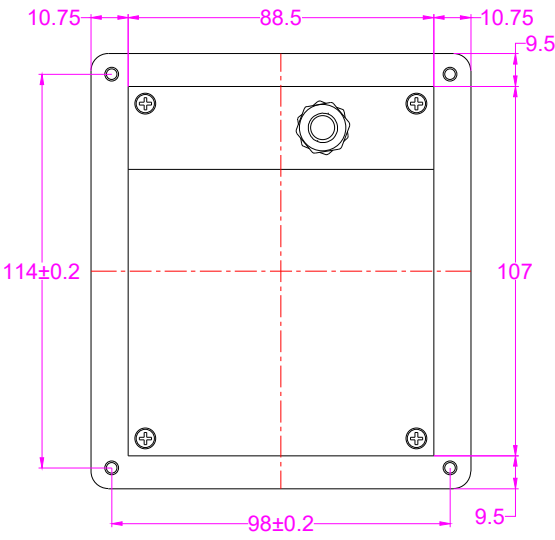

Date	Changes	REV
2024.01.12	Original	1.0

**AW-B110-50-LTB-DWP**