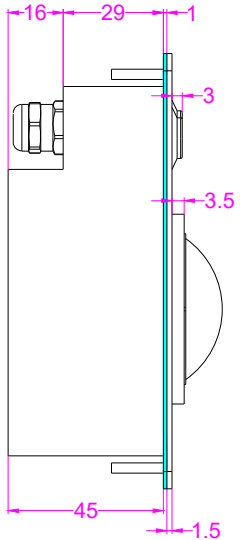

Date	Changes	REV
2024.01.12	Original	1.0

**AW-B110-50-LTB-DWP**