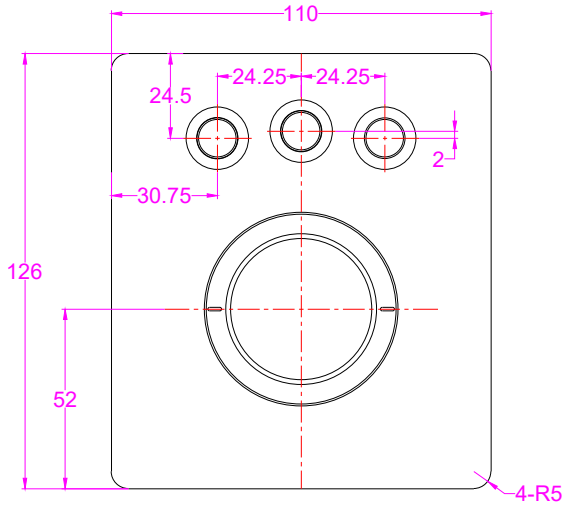

Date	Changes	REV
2024.01.12	Original	1.0

**AW-B110-50-LTB-DWP**