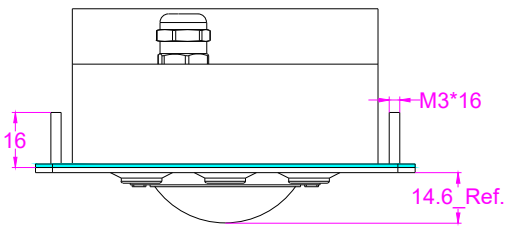

Date	Changes	REV
2024.01.12	Original	1.0

**AW-B110-50-LTB-DWP**