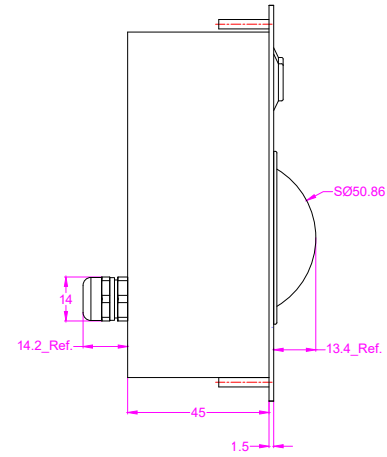

Date	Changes	REV
19.04.2022	Original	1.0

AW-B110-50-MTB-AVB-ML-BT