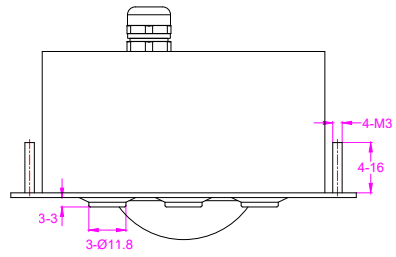

Date	Changes	REV
19.04.2022	Original	1.0

AW-B110-50-MTB-AVB-ML-BT