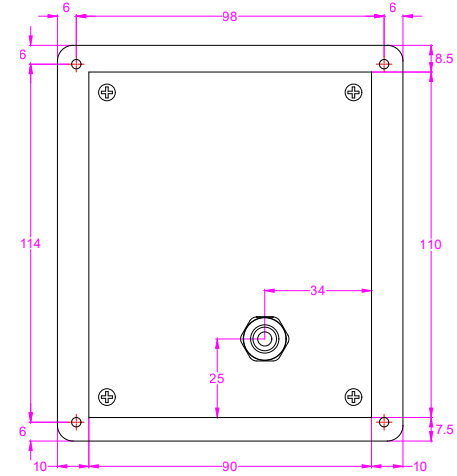

Date	Changes	REV
19.04.2022	Original	1.0

AW-B110-50-MTB-AVB-ML-BT