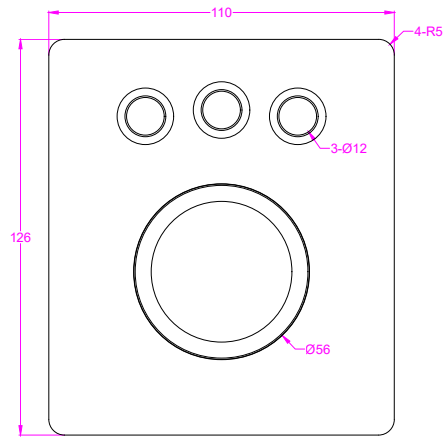

Date	Changes	REV
19.04.2022	Original	1.0

AW-B110-50-MTB-AVB-ML-BT