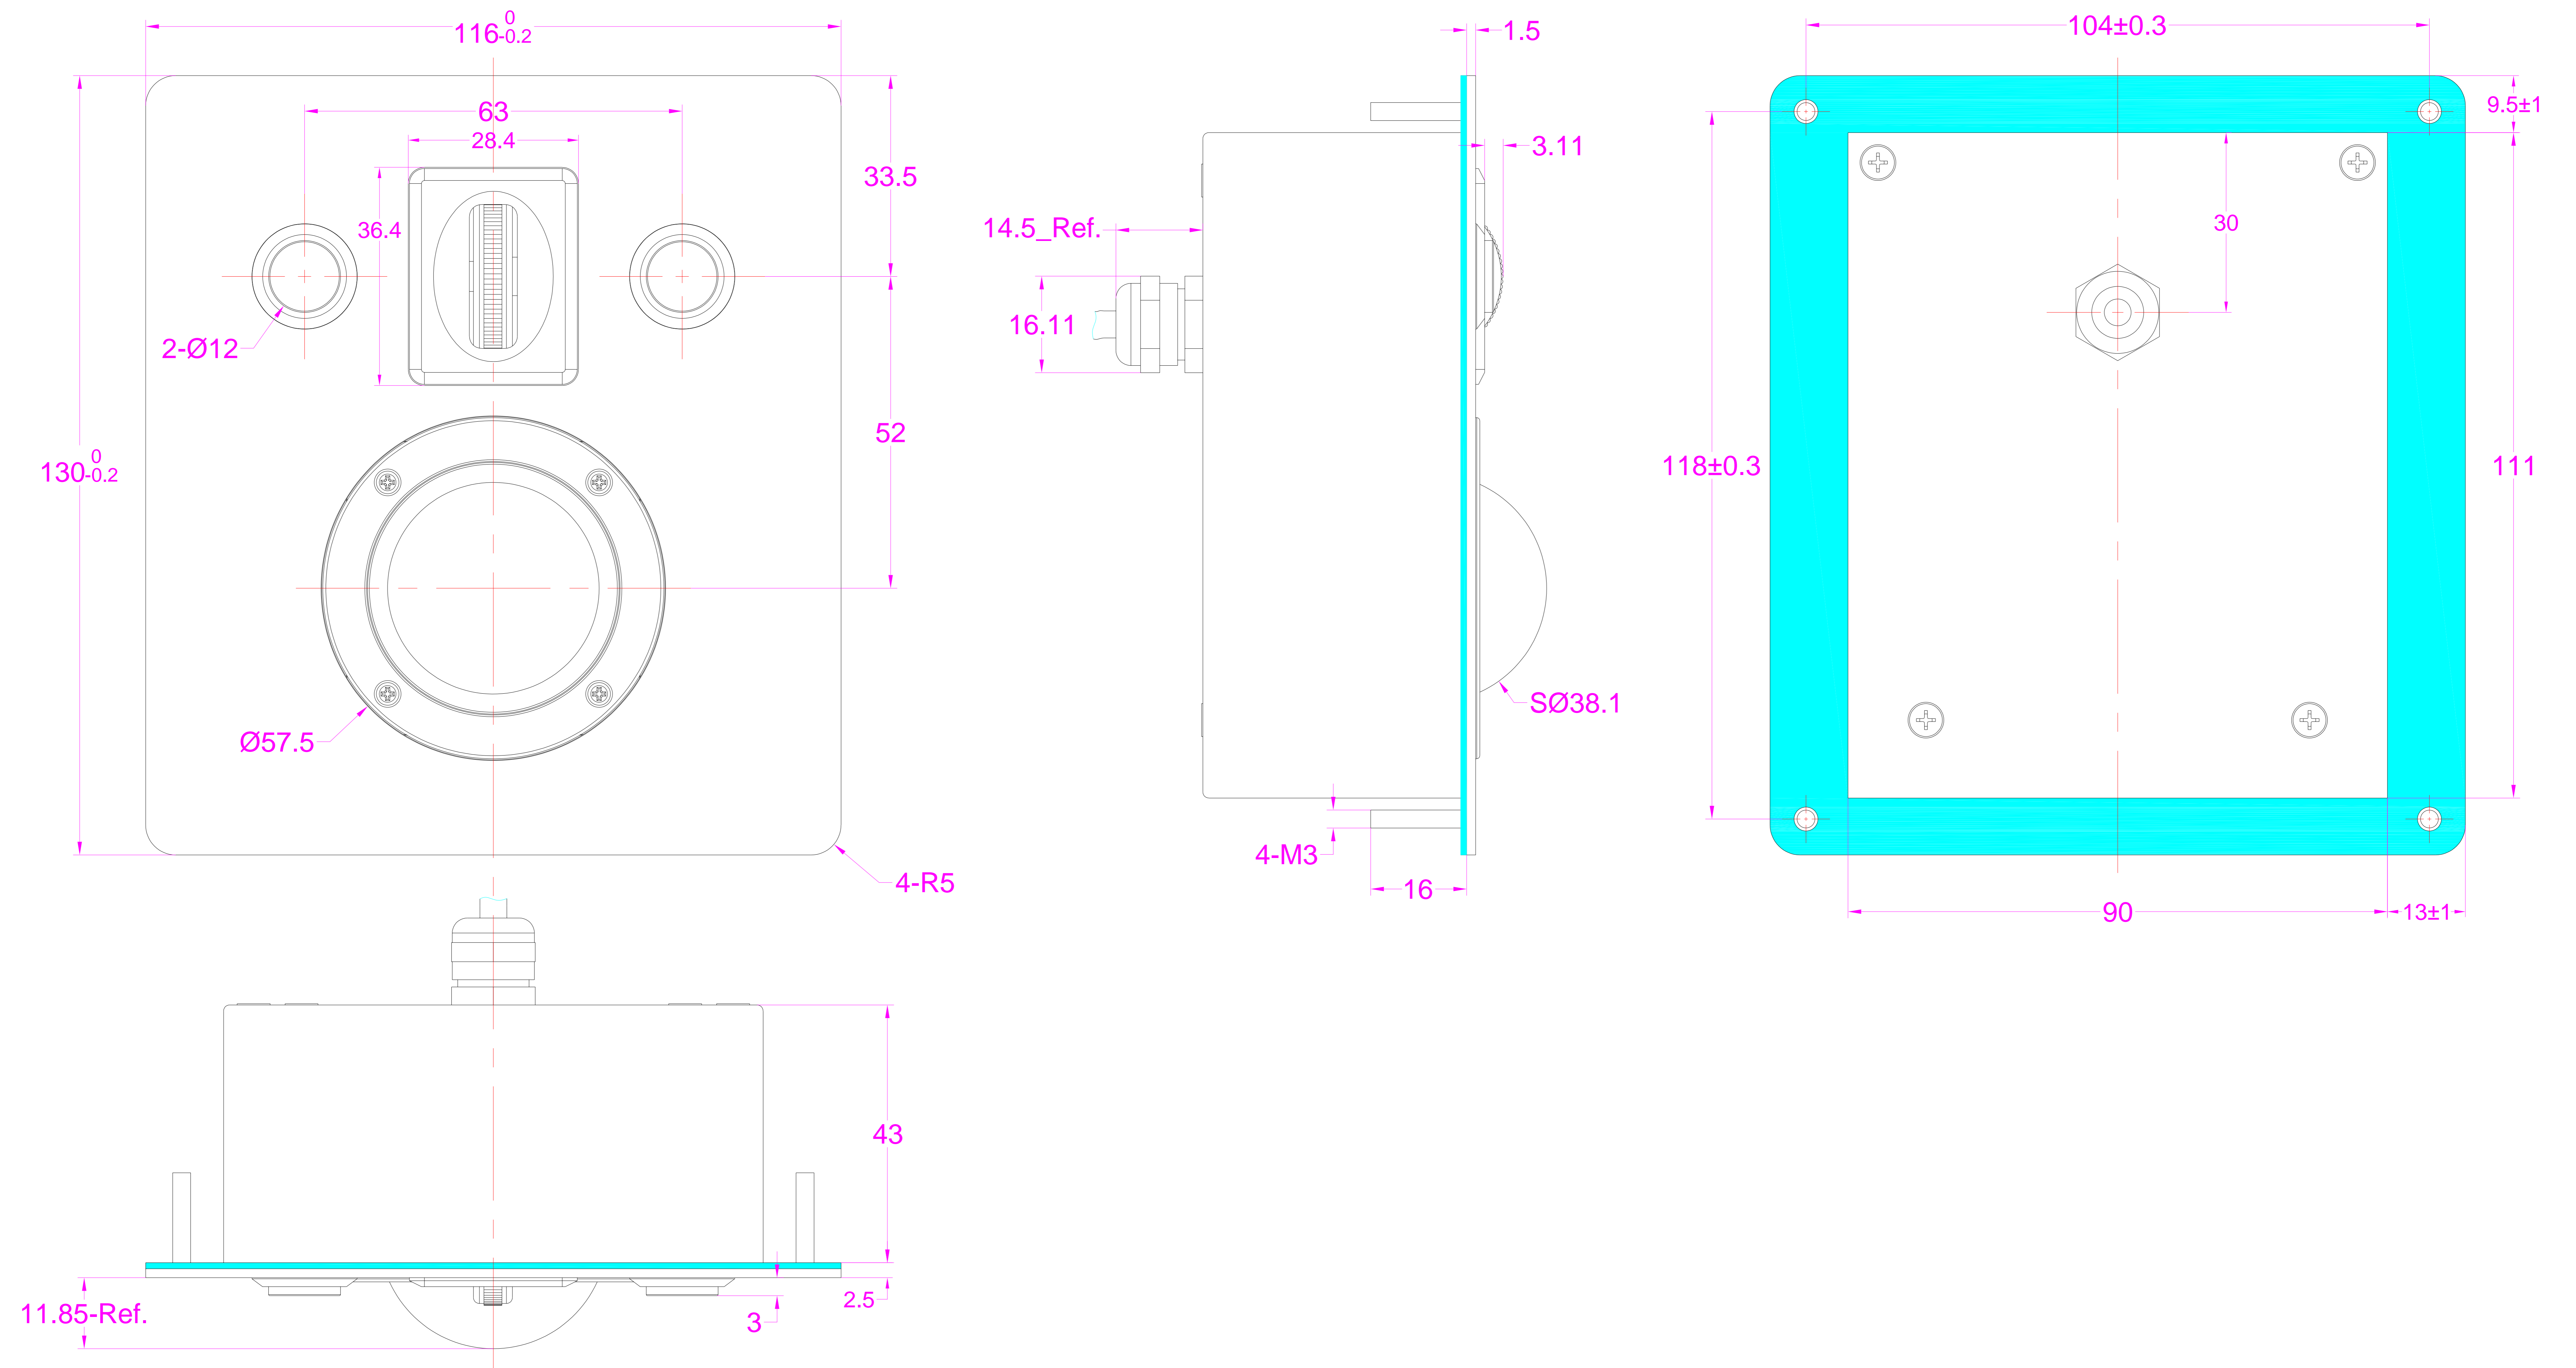

Date	Changes	REV
2025.03.07	Original	1.0

AW-B116-38-OTB-AVR-RM-BT-DWP