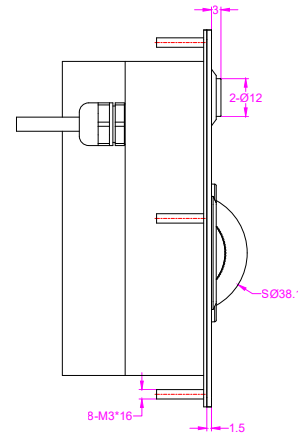

Date	Changes	REV
2024.05.07	Original	1.0

AW-B120-38-OTB-RM-DWP