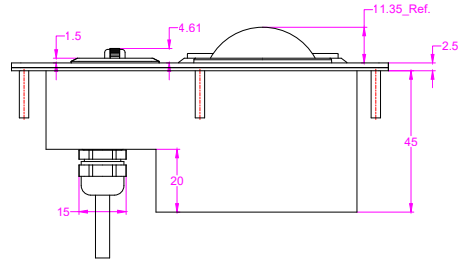

Date	Changes	REV
2024.05.07	Original	1.0

AW-B120-38-OTB-RM-DWP