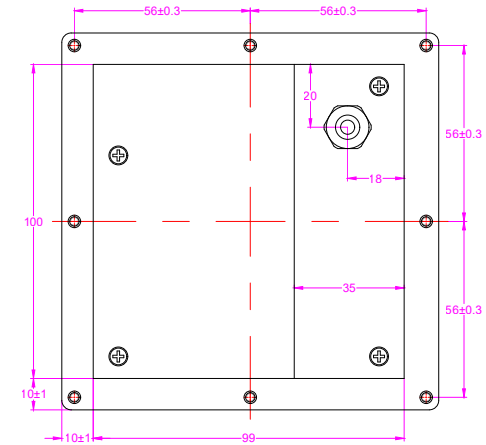

Date	Changes	REV
2024.05.07	Original	1.0

AW-B120-38-OTB-RM-DWP