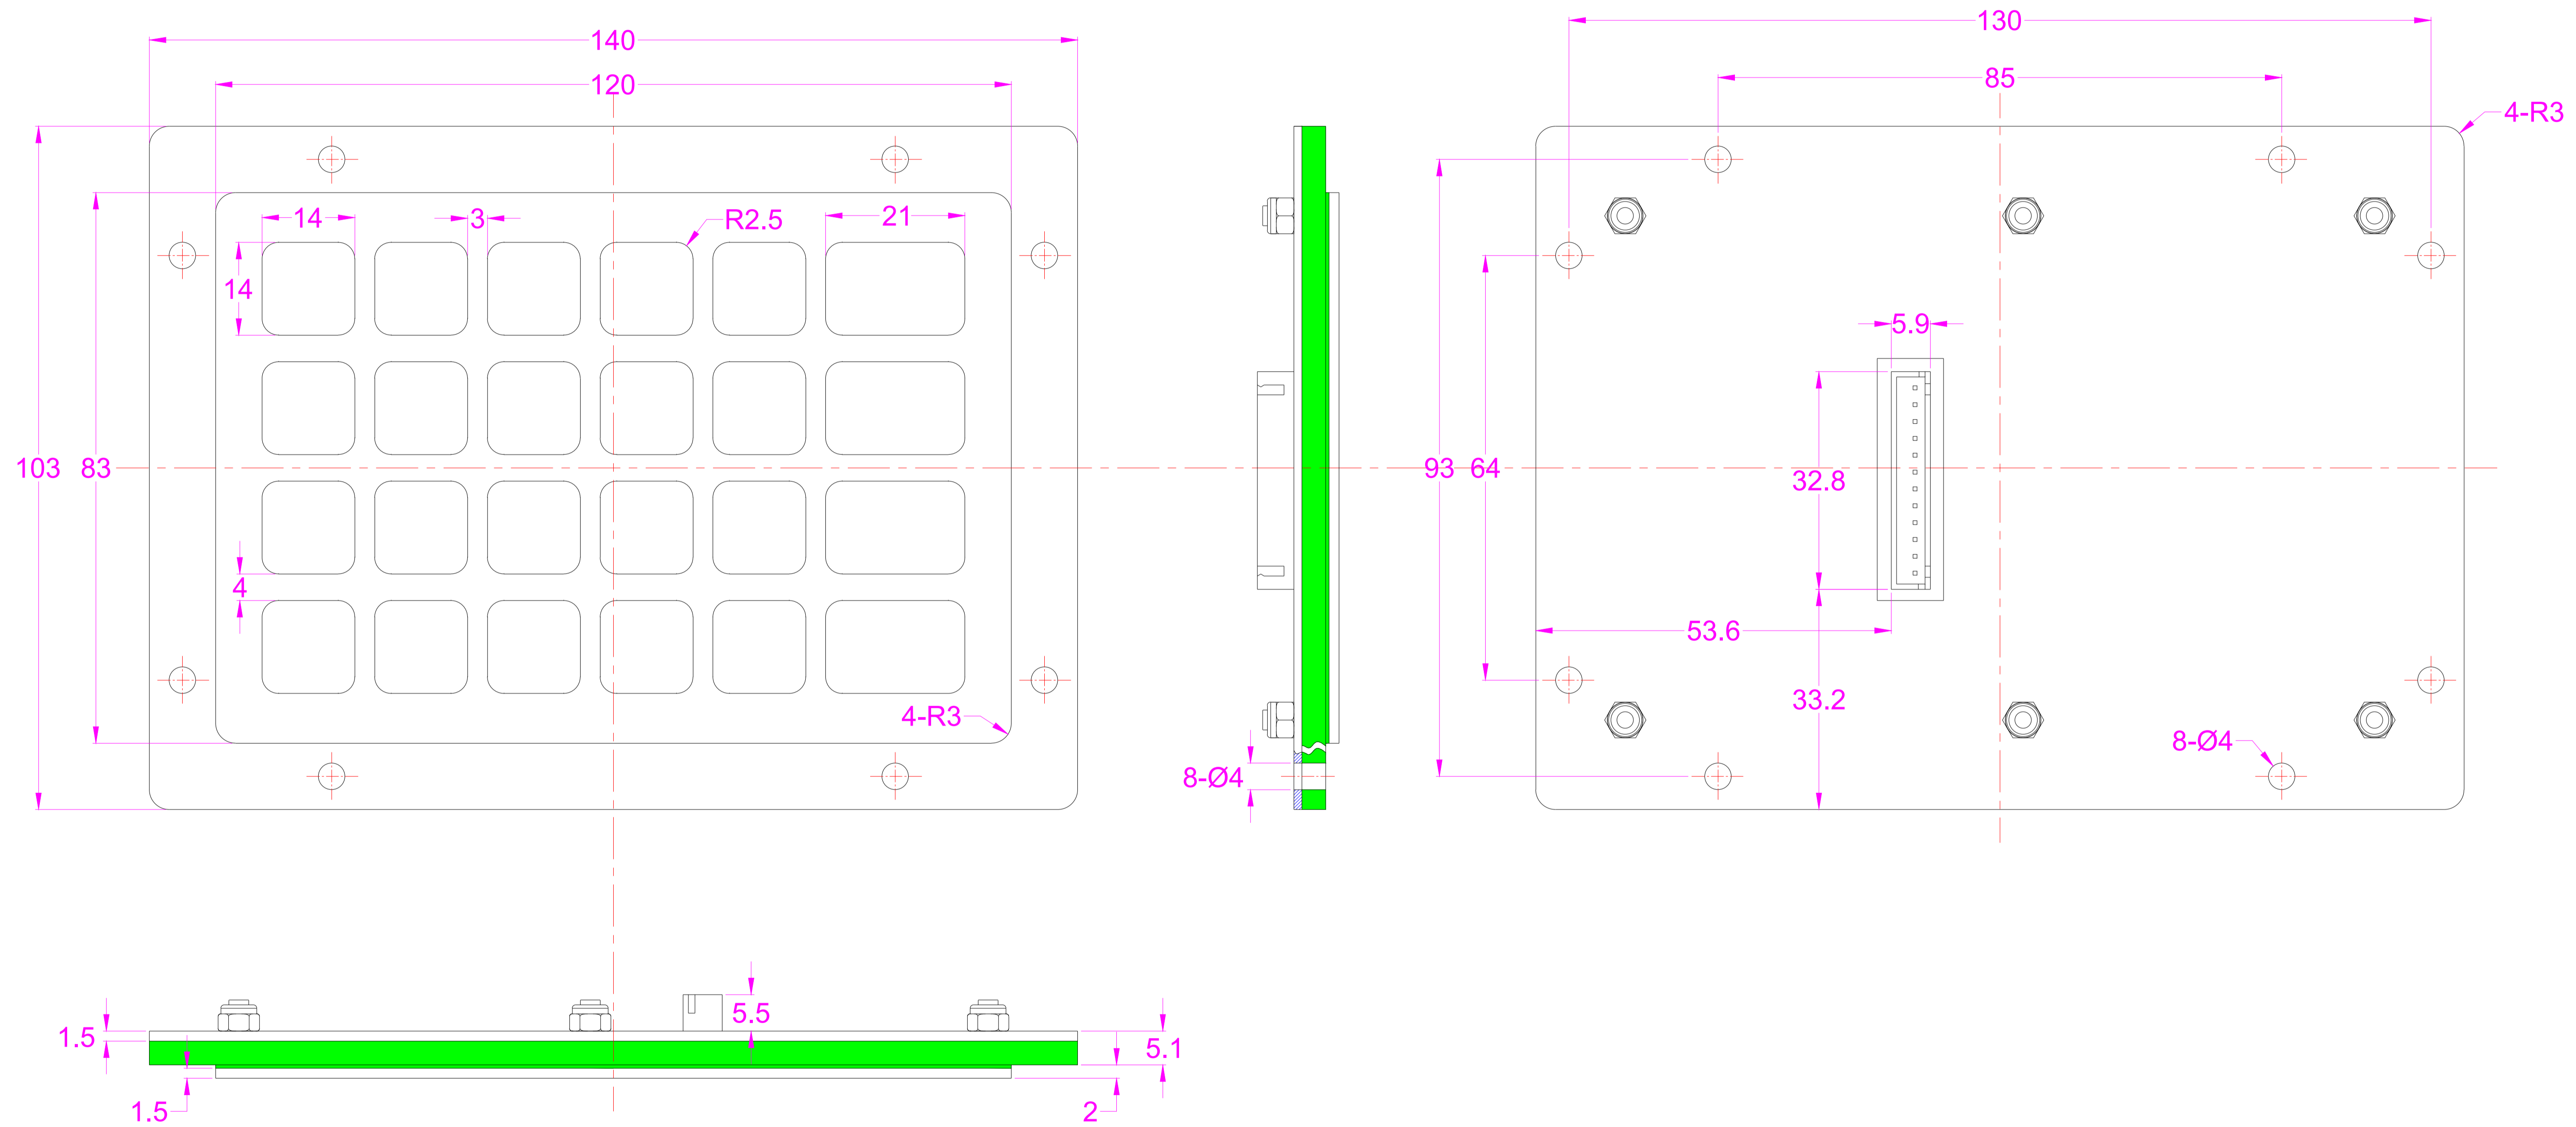

Date	Changes	REV
15.10.2019	Original	1.0

**AW-B120KP-24-AC-BL-DWP**