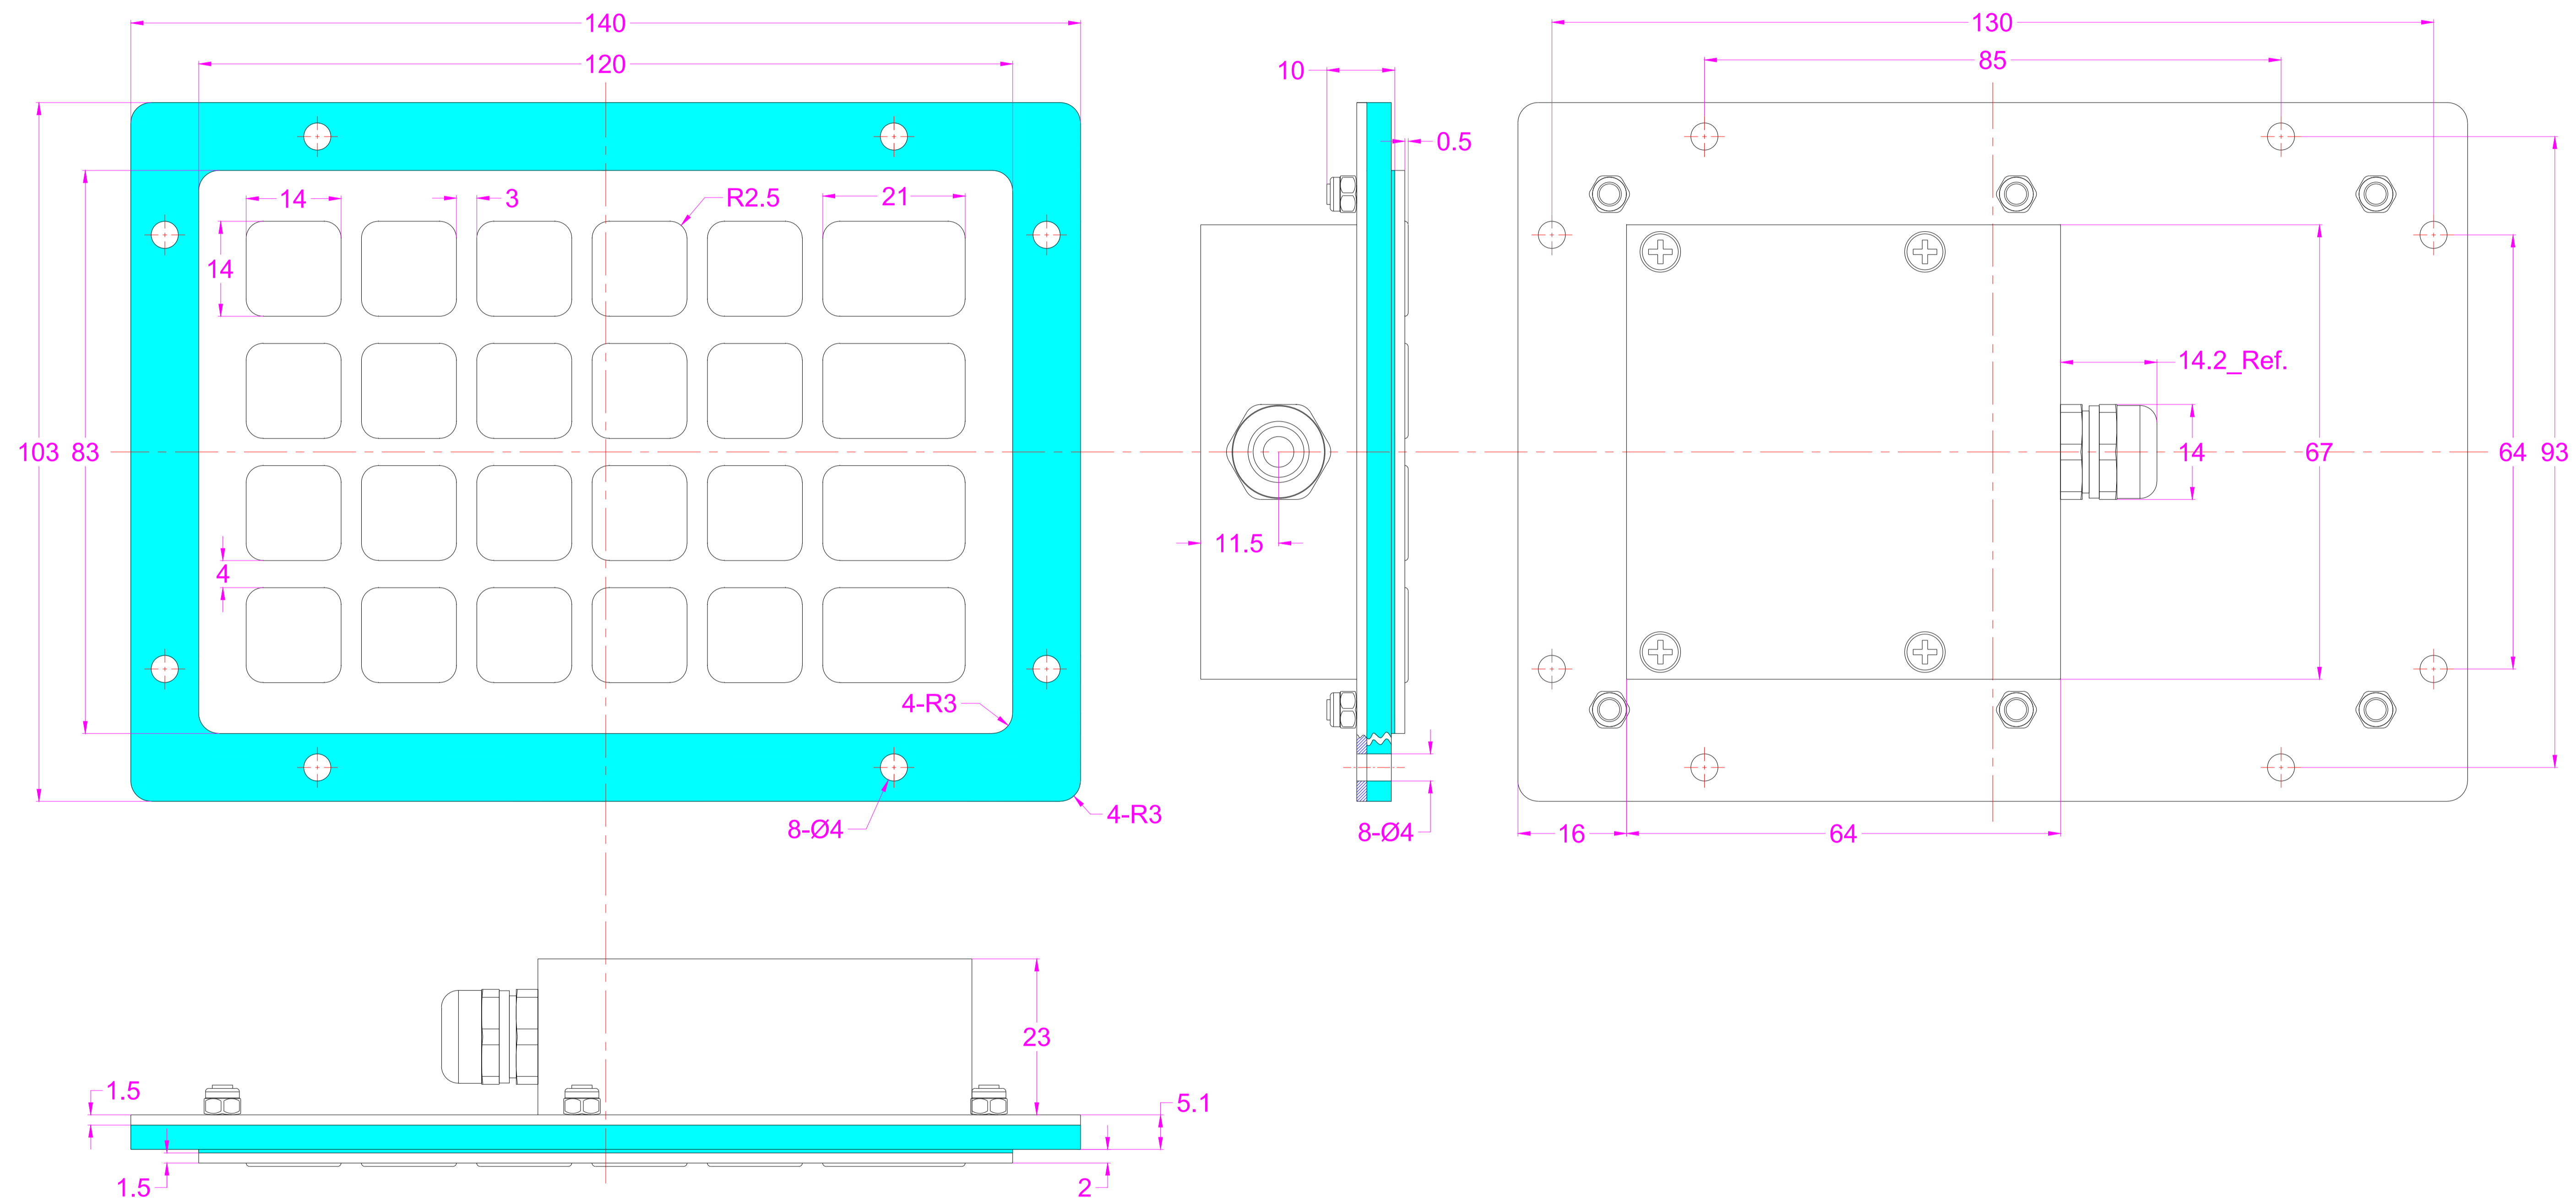

Date	Changes	REV
20.08.2018	Original	1.0

AW-B120KP-24-BL-DWP