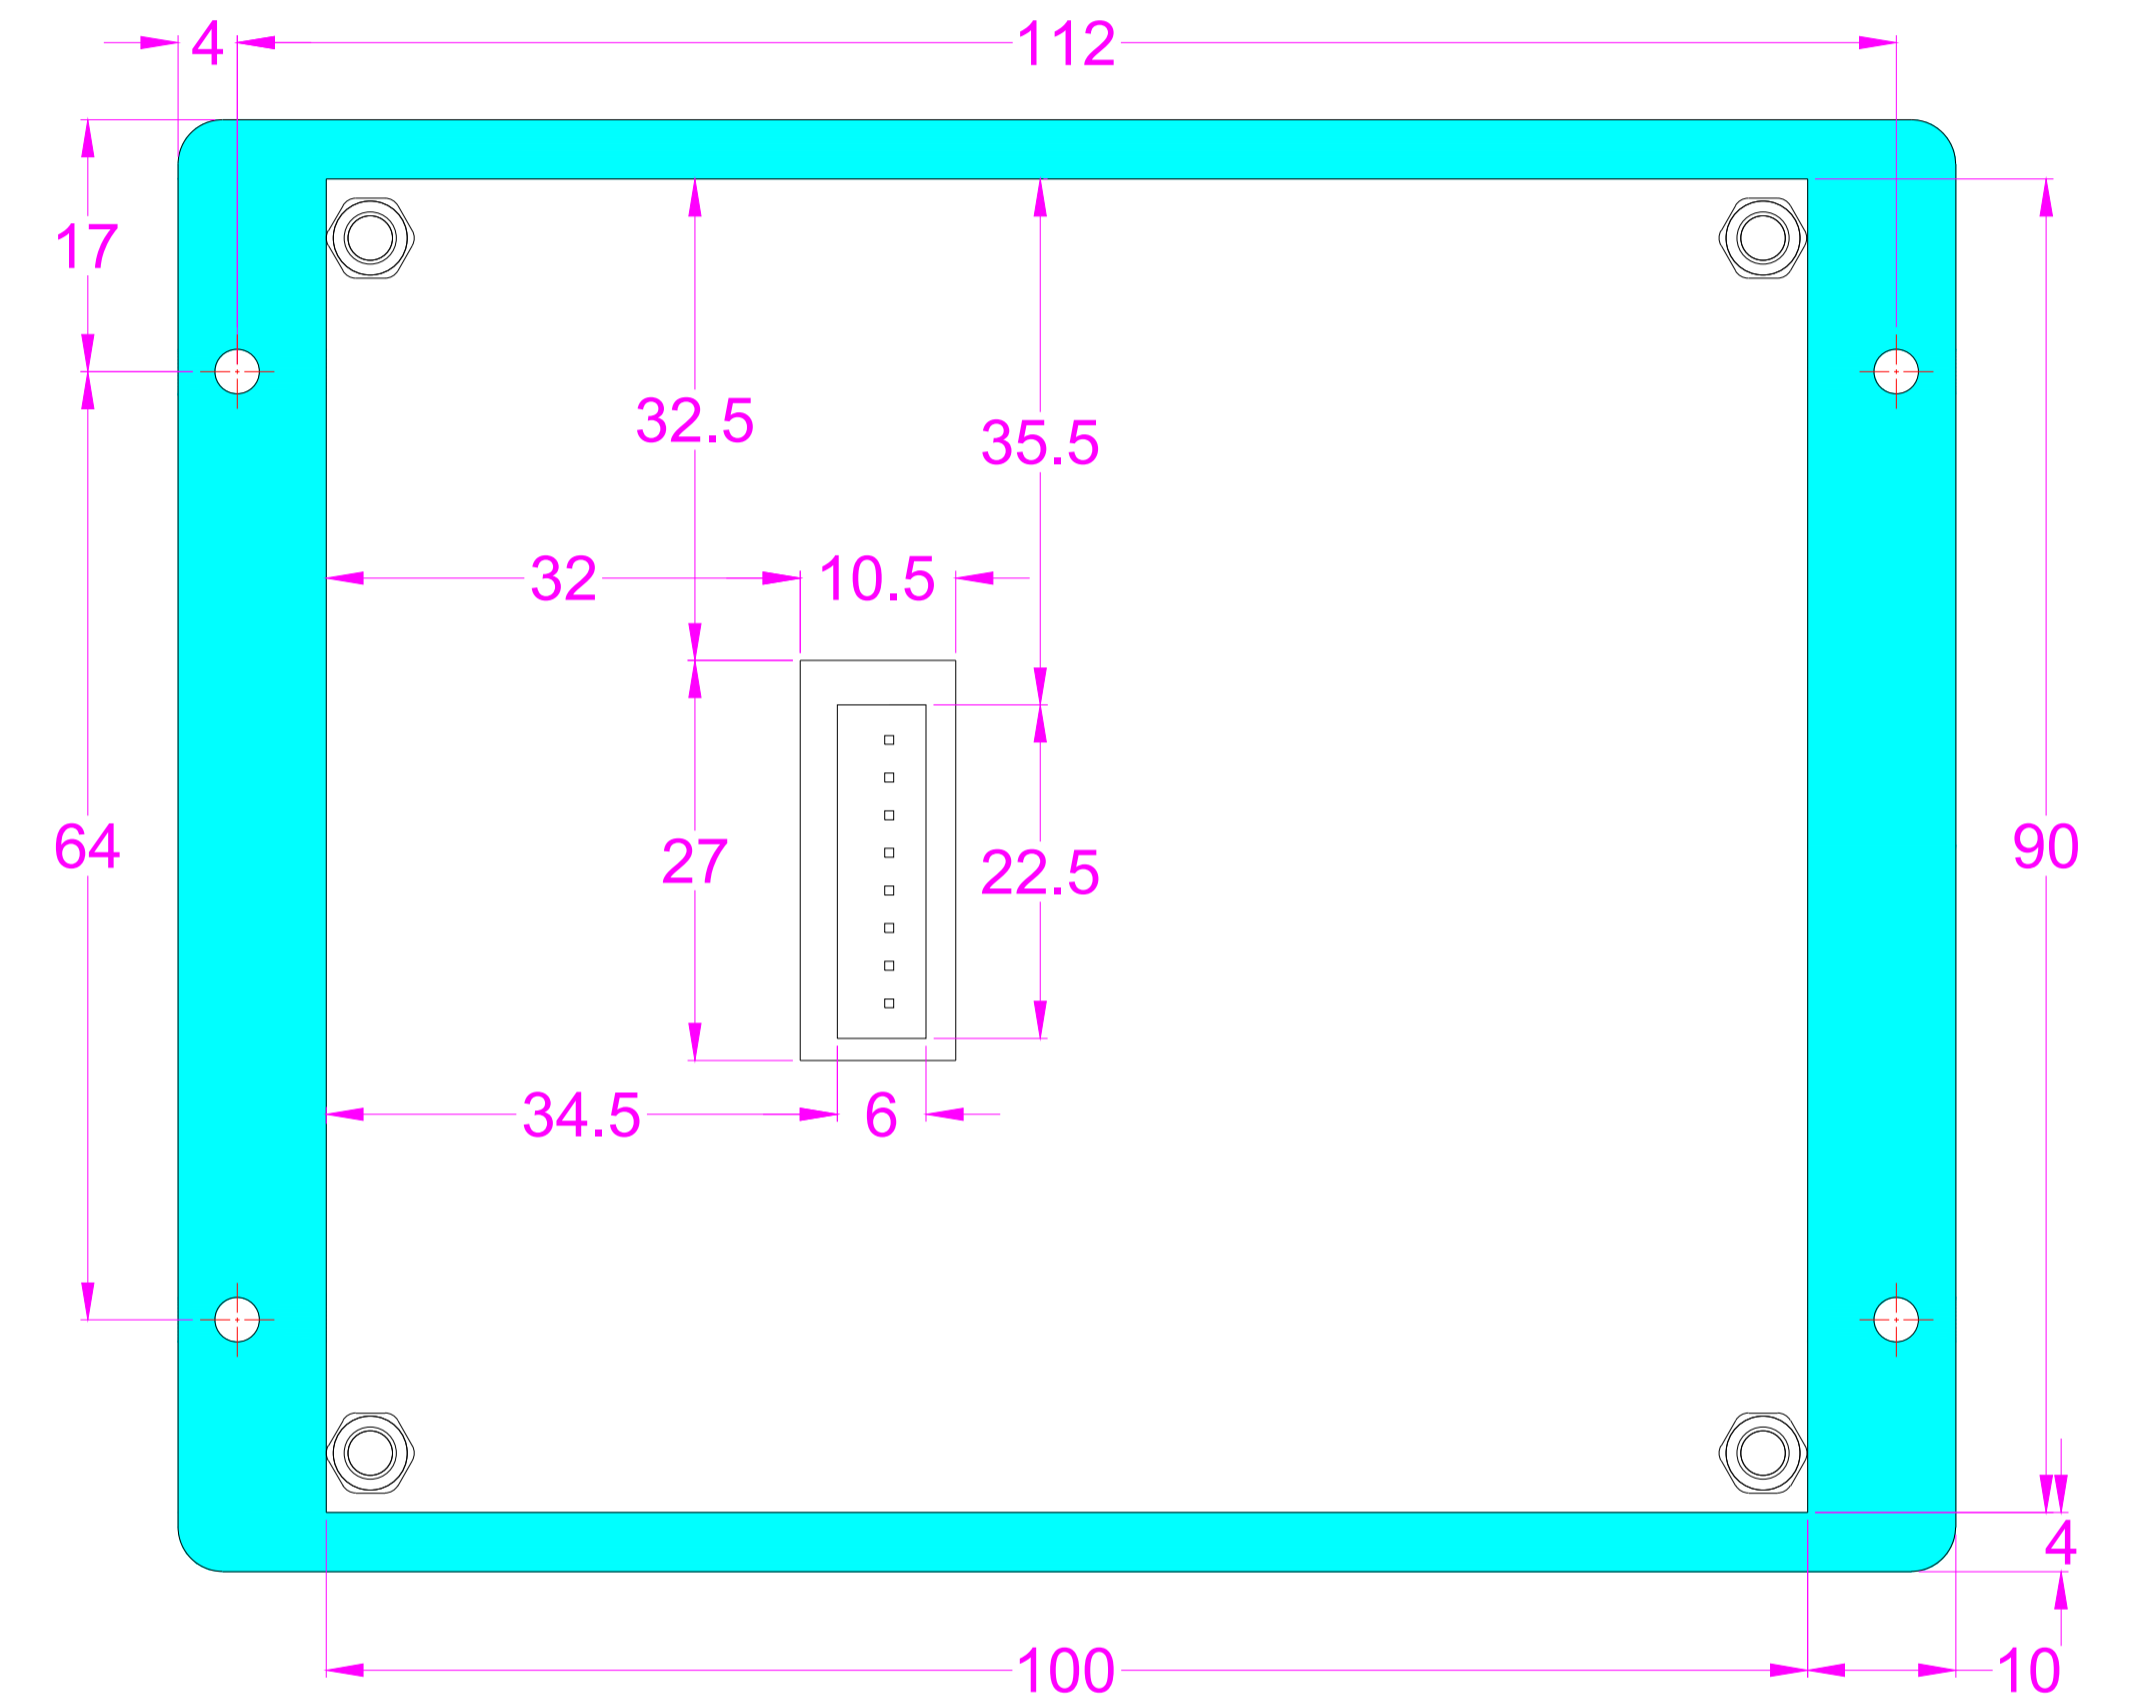

Date	Changes	REV
13.02.2019	Original	1.0

**AW-B120KP-AC-DWP**