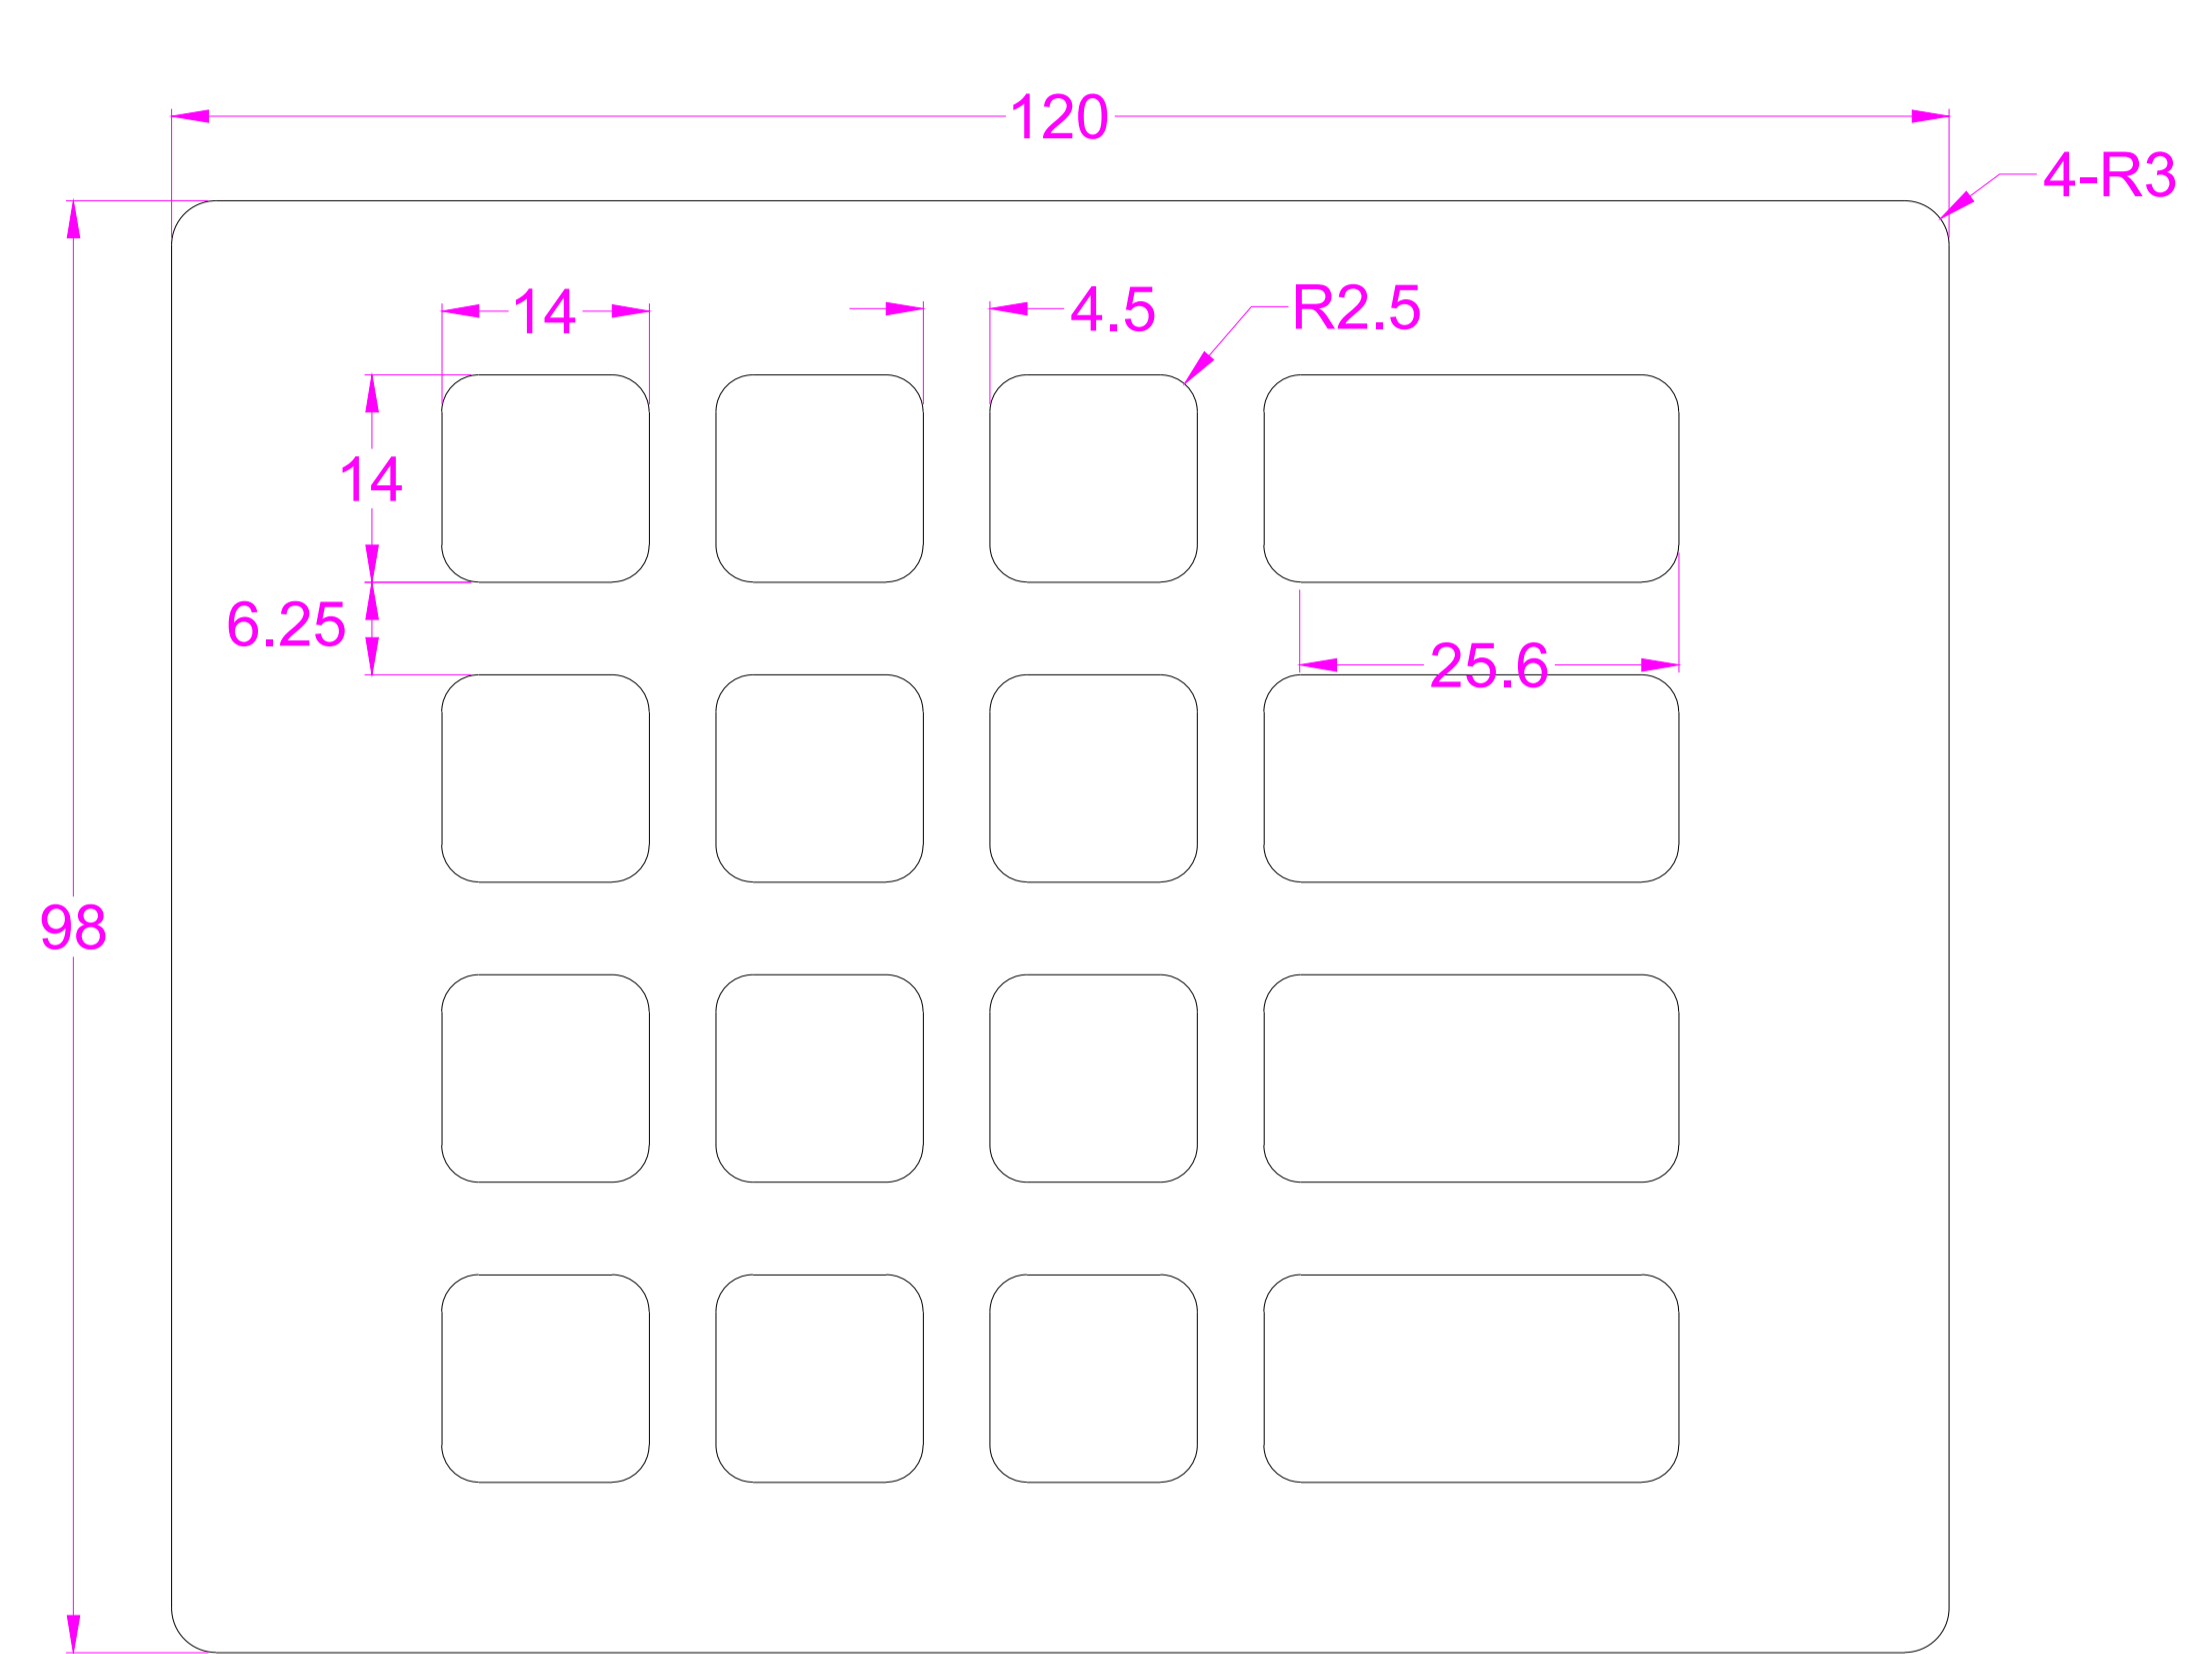

Date	Changes	REV
13.02.2019	Original	1.0

**AW-B120KP-AC-DWP**