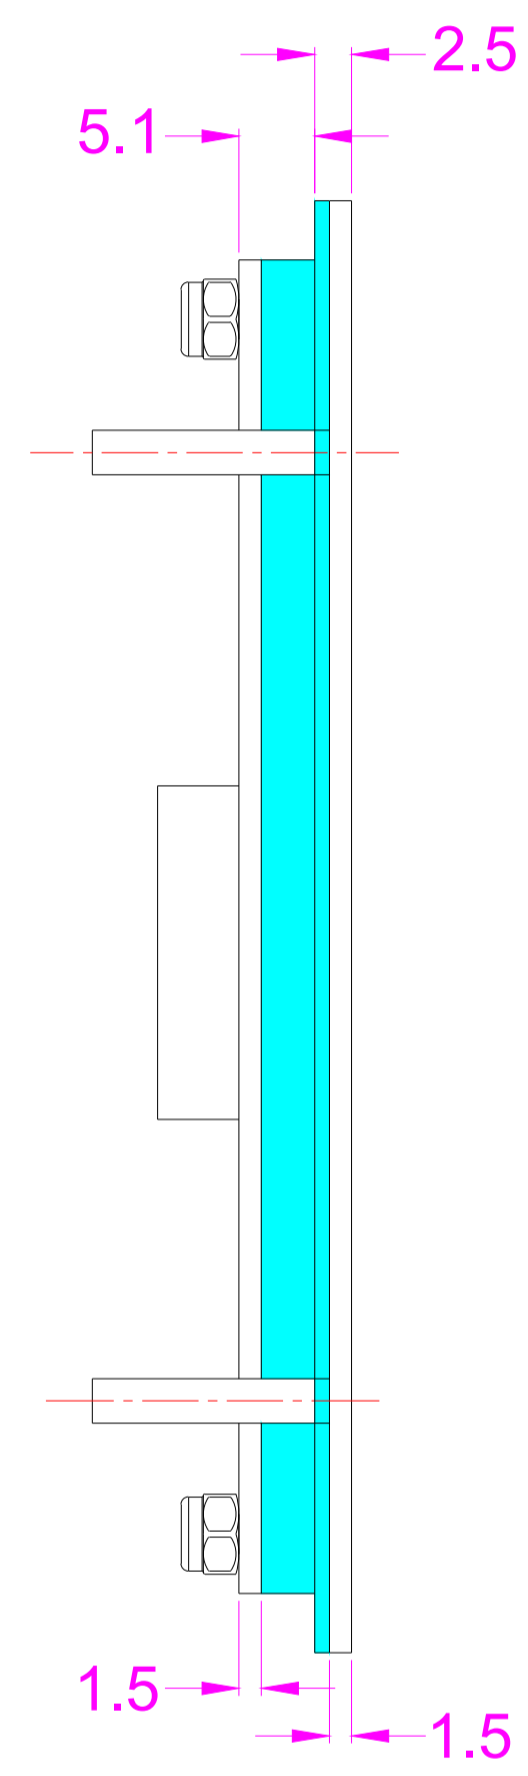

Date	Changes	REV
13.02.2019	Original	1.0

**AW-B120KP-AC-DWP**