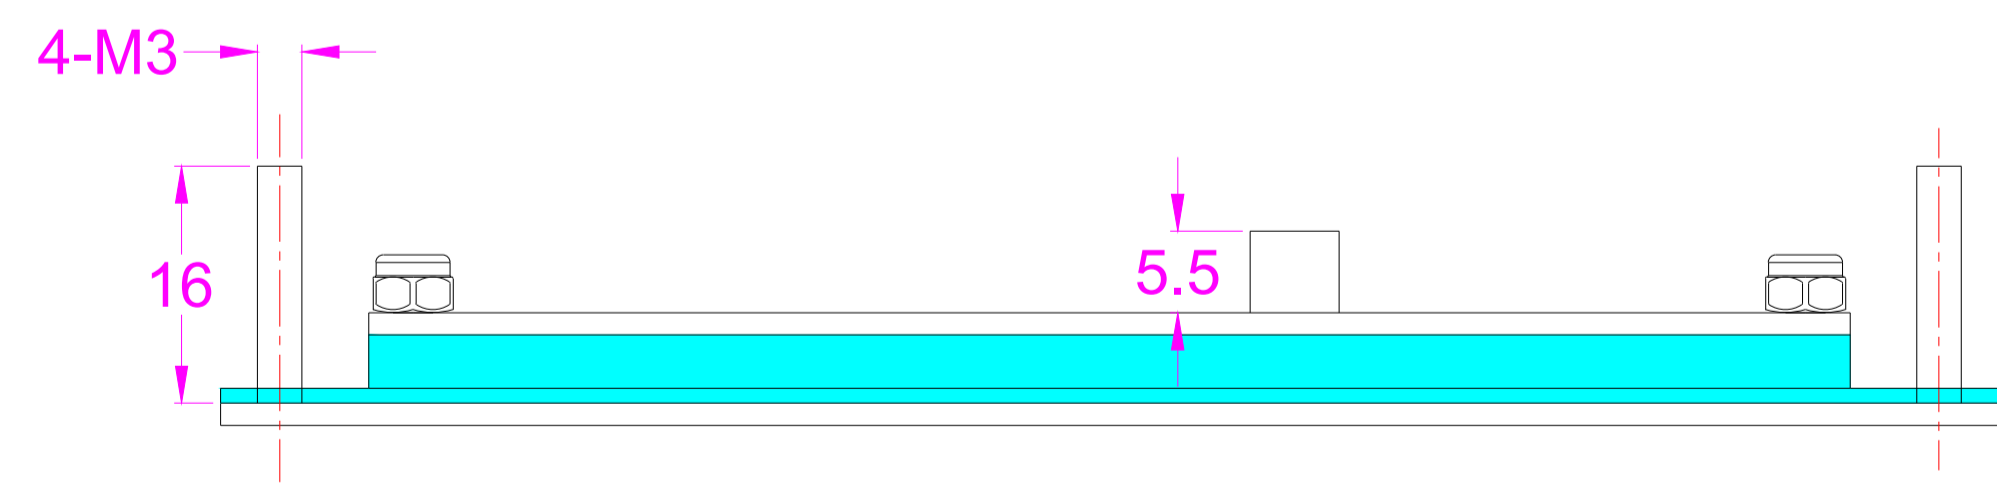

Date	Changes	REV
13.02.2019	Original	1.0

**AW-B120KP-AC-DWP**