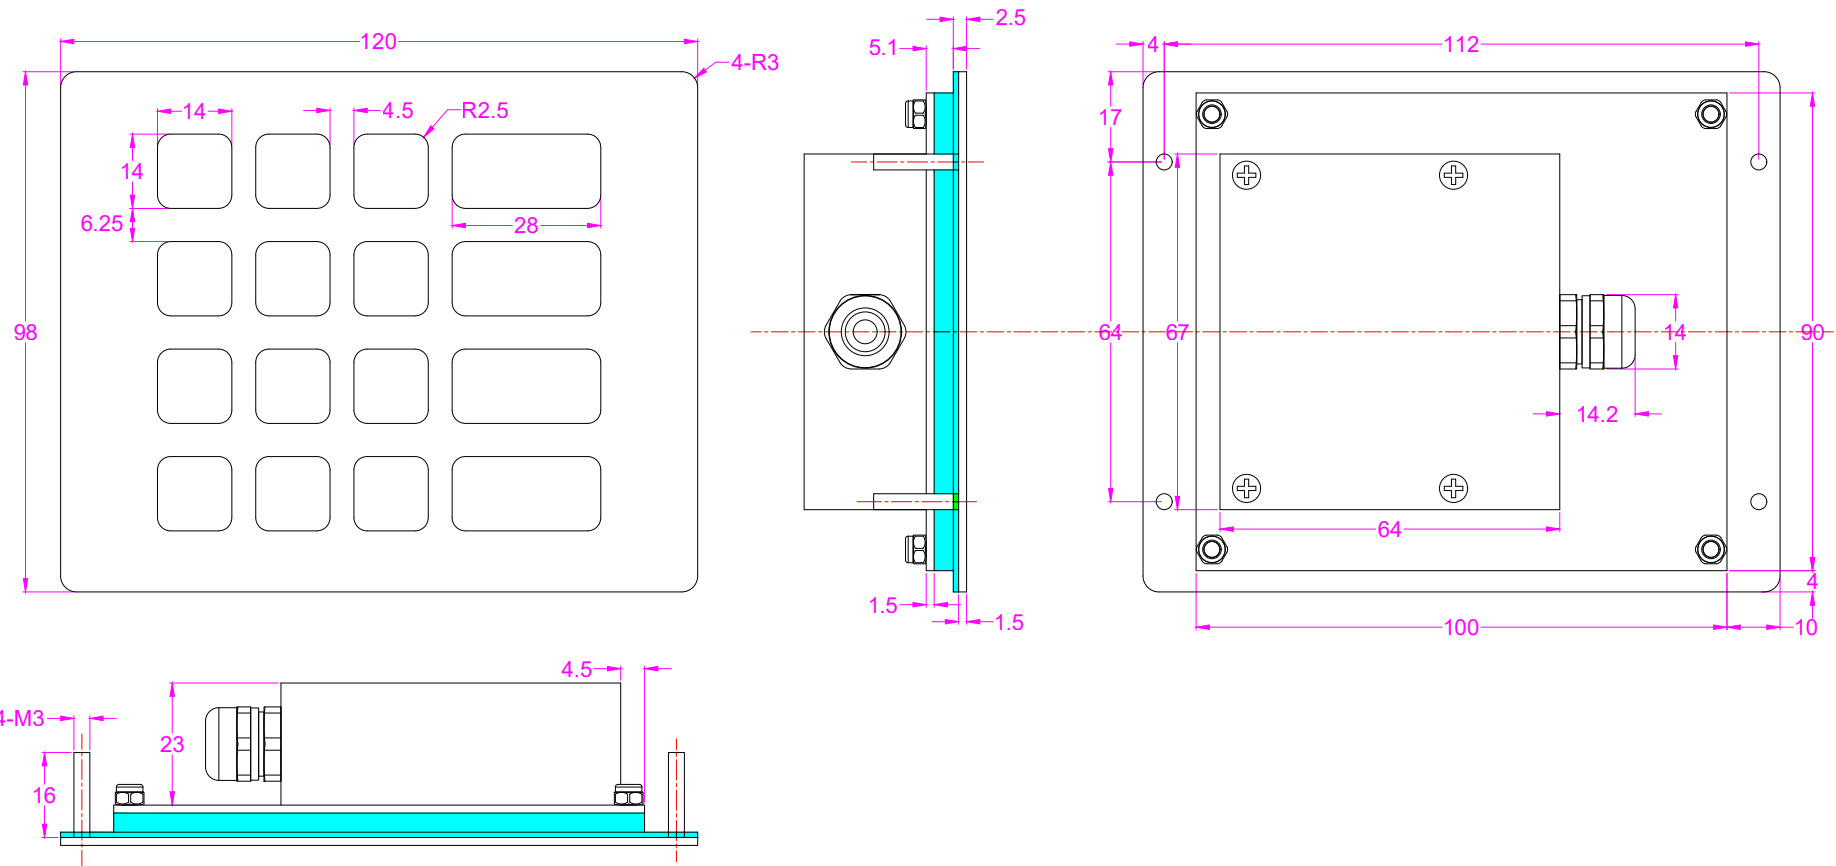

Date	Changes	REV
05.02.2017	Original	1.0

**AW-B120KP-DWP**