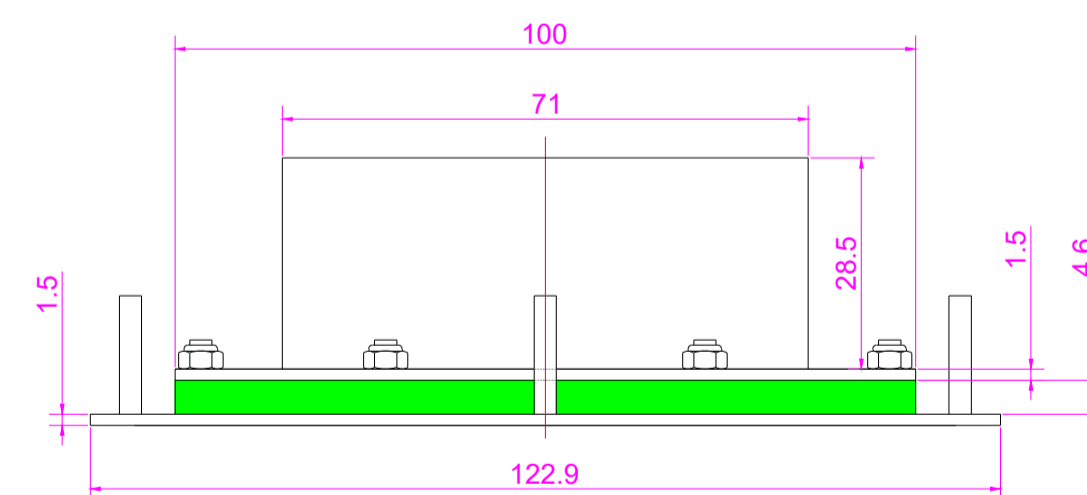

Date	Changes	REV
2020.05.21	Original	1.0

**AW-B123KP-20-BL-DWP**