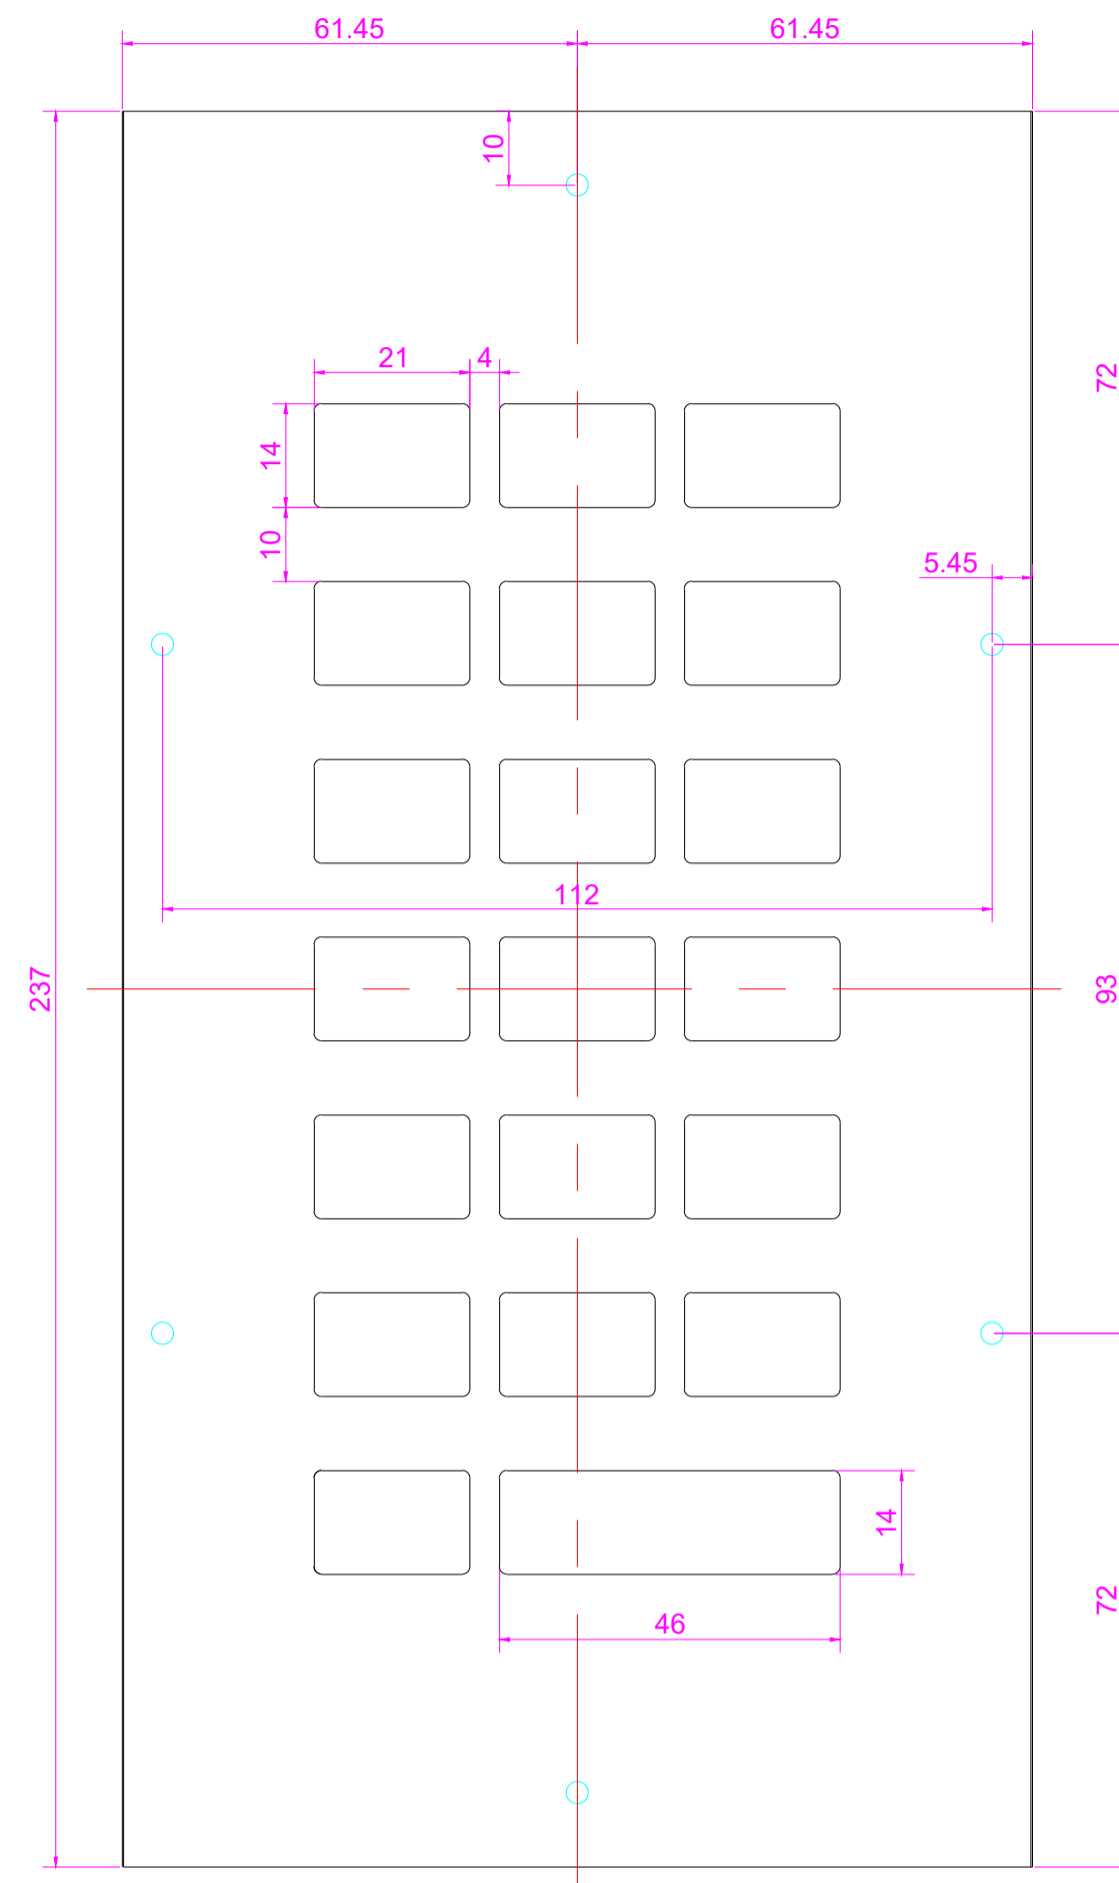

Date	Changes	REV
2020.05.21	Original	1.0

**AW-B123KP-20-BL-DWP**