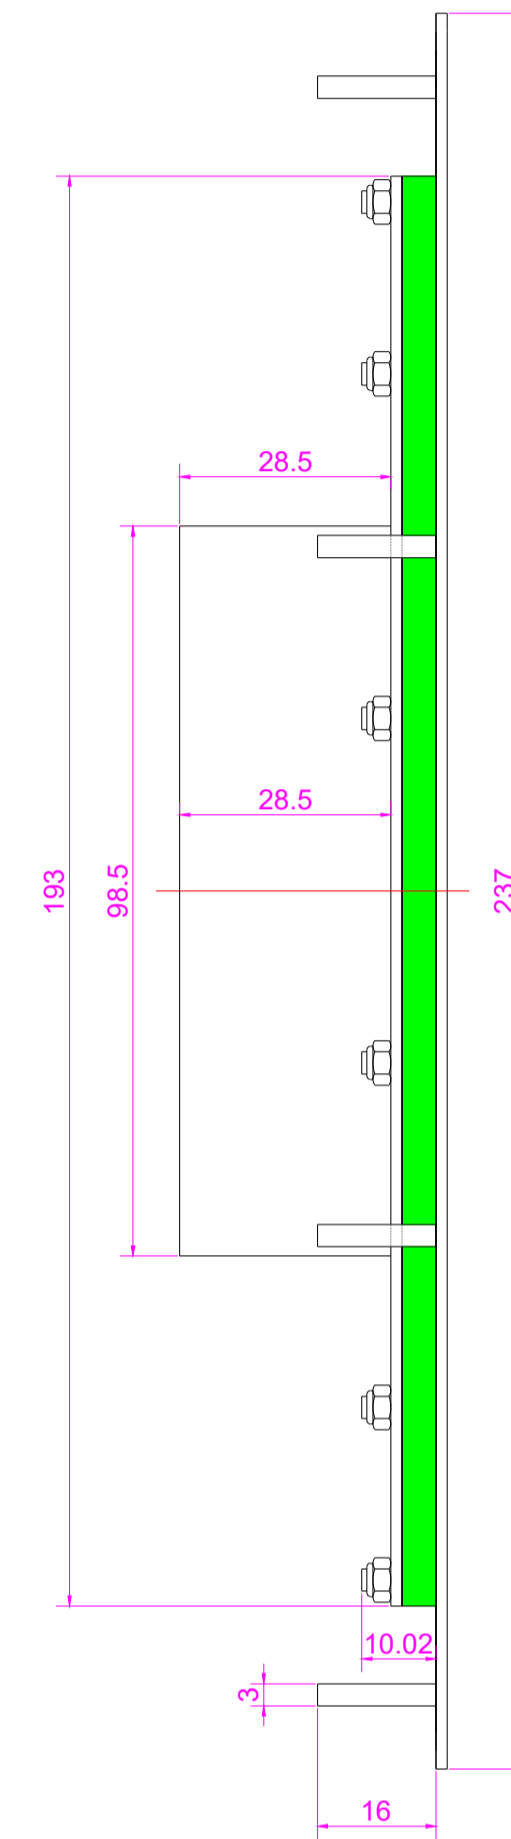

Date	Changes	REV
2020.05.21	Original	1.0

**AW-B123KP-20-BL-DWP**