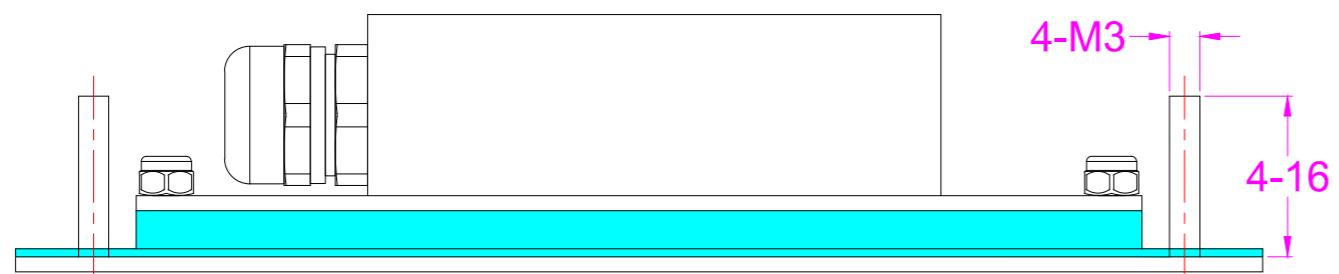

Date	Changes	REV
19.10.2019	Original	1.0

**AW-B124KP-UT-IT-DWP**