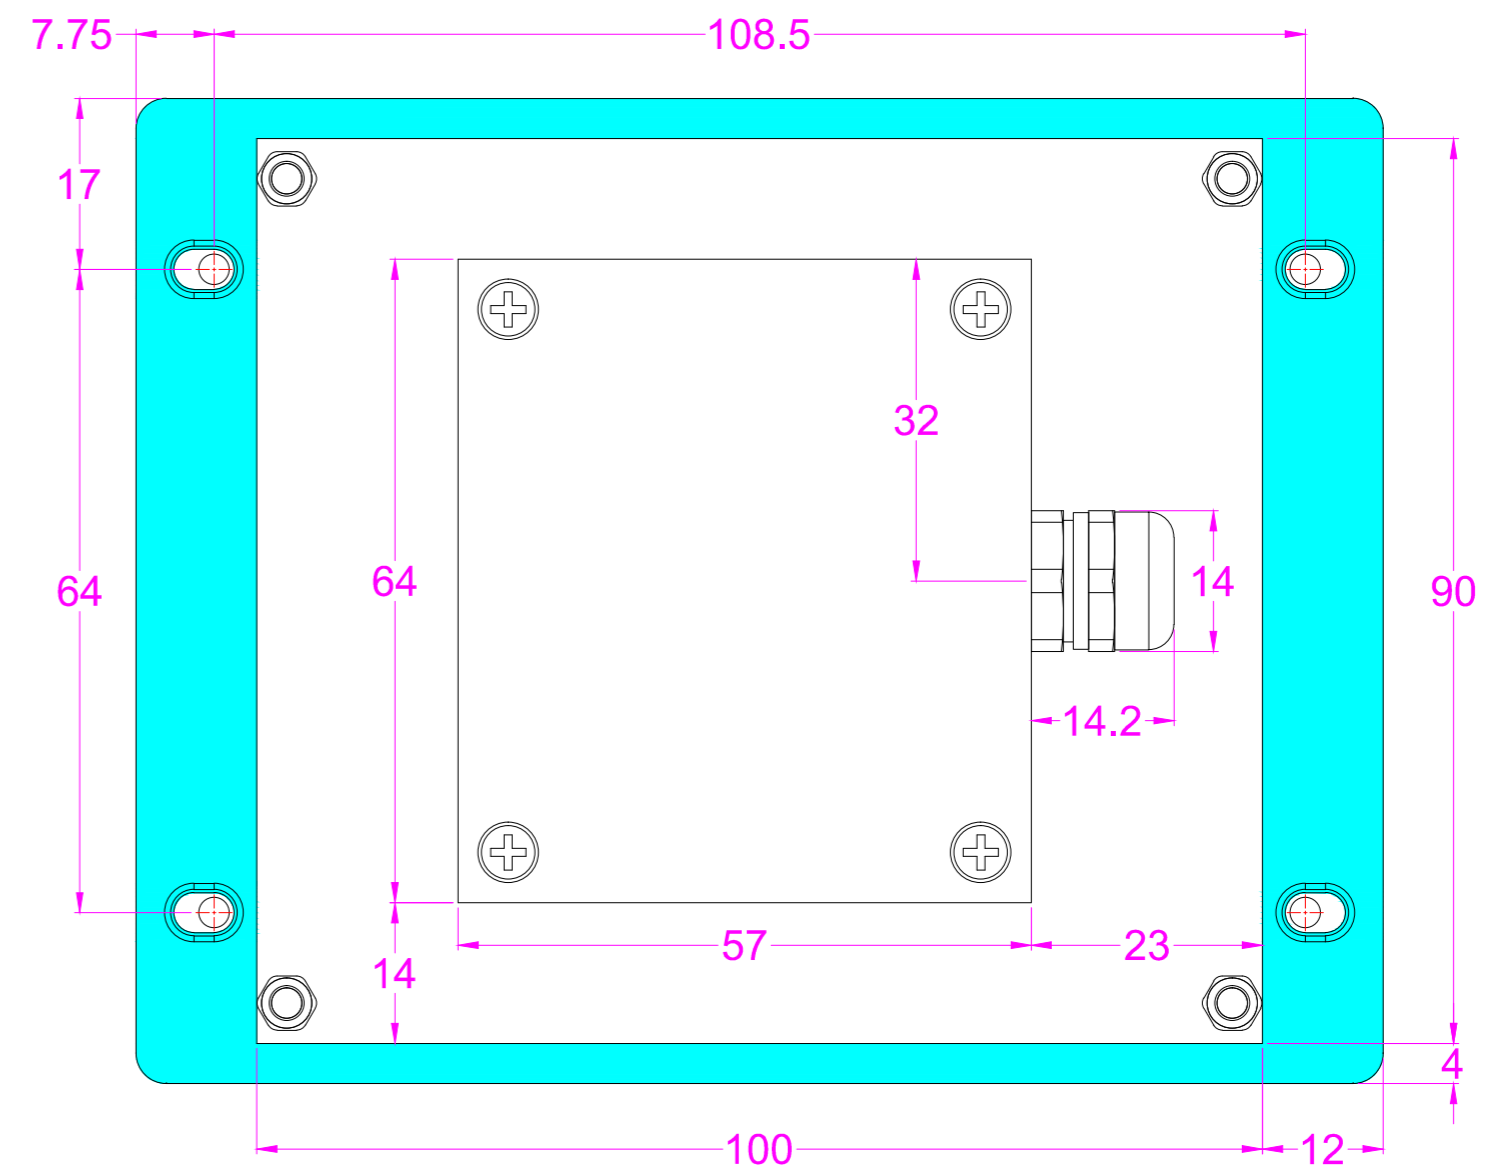

Date	Changes	REV
19.10.2019	Original	1.0

**AW-B124KP-UT-IT-DWP**