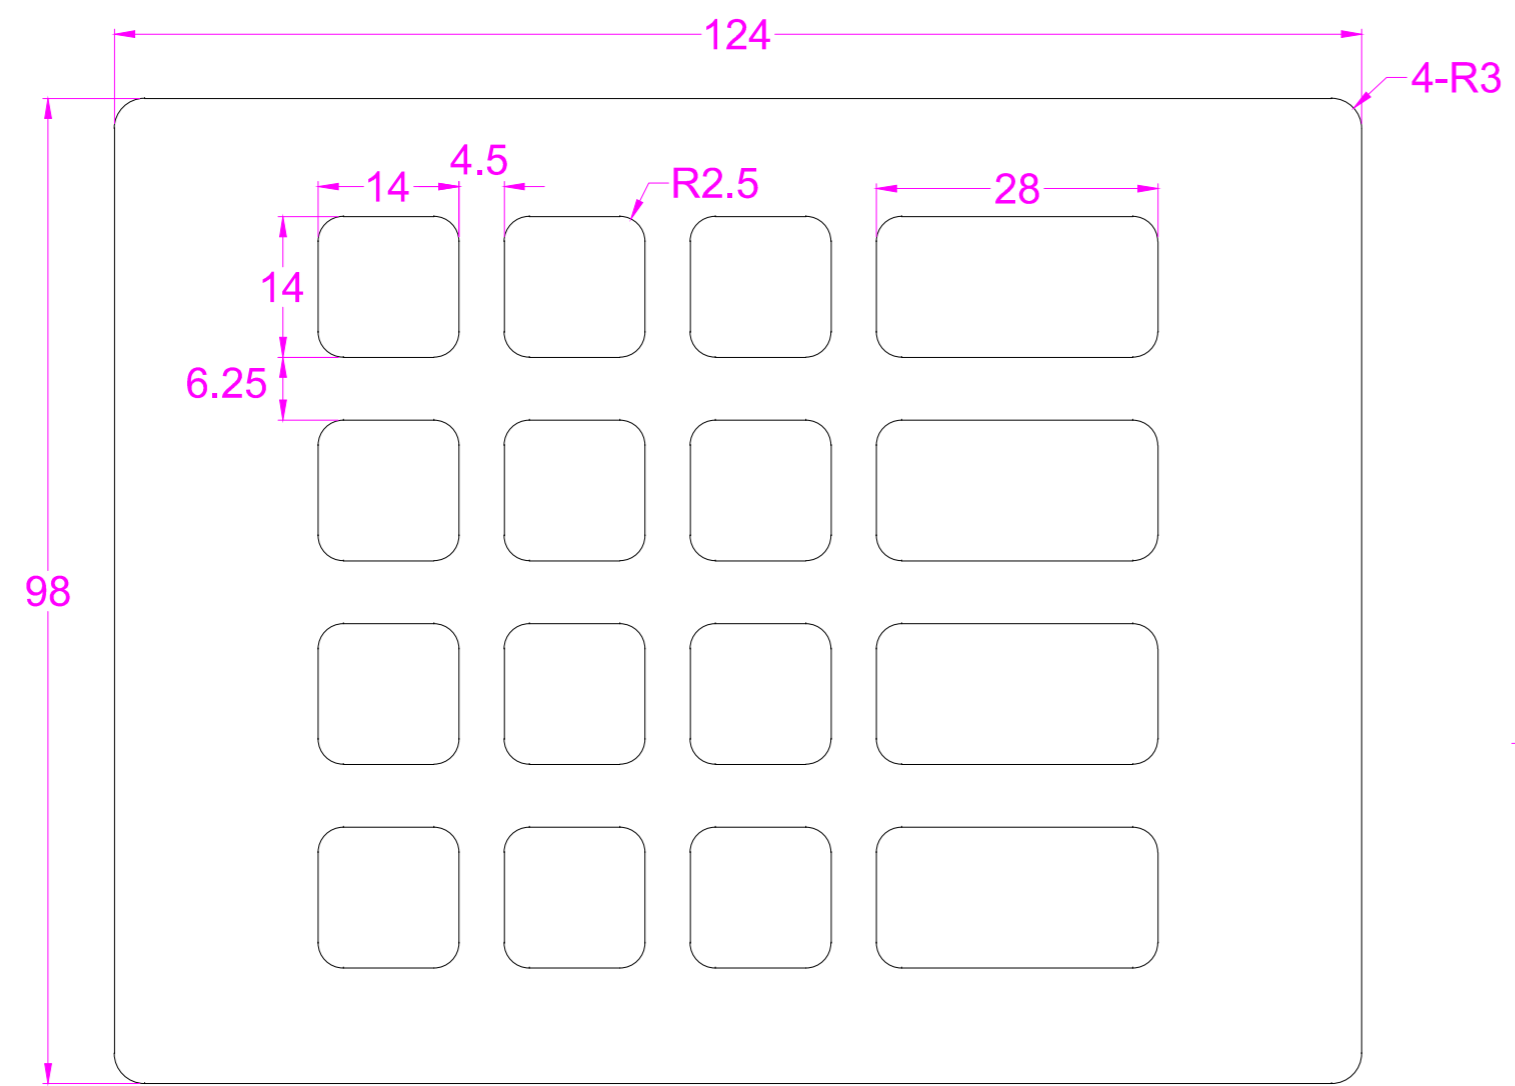

Date	Changes	REV
19.10.2019	Original	1.0

**AW-B124KP-UT-IT-DWP**