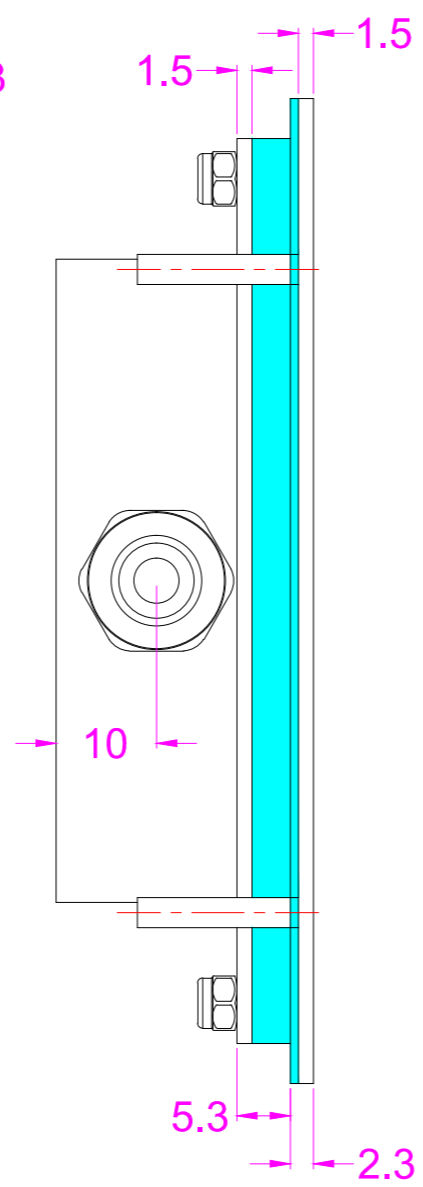

Date	Changes	REV
19.10.2019	Original	1.0

**AW-B124KP-UT-IT-DWP**