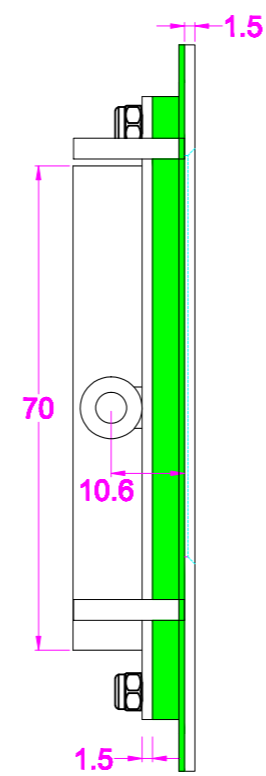

Date	Changes	REV
16.10.2018	Original	1.0

AW-B130TP-BT-DWP