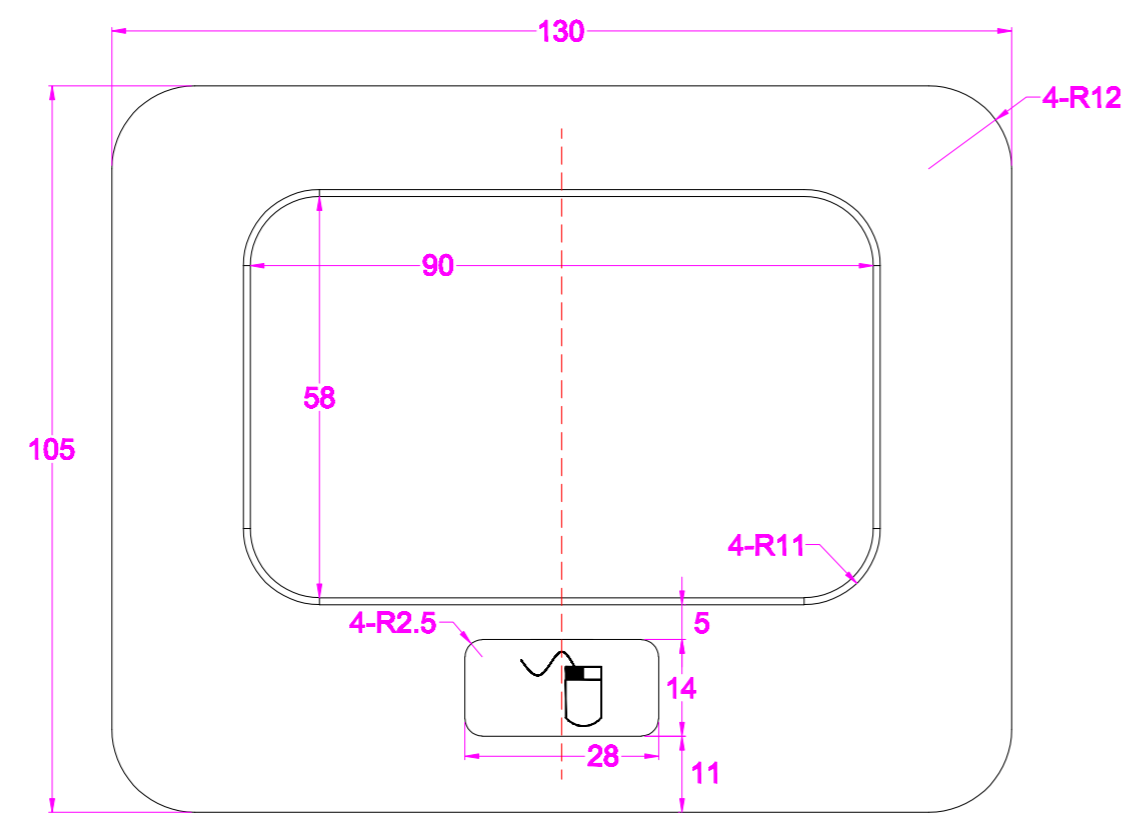

Date	Changes	REV
16.10.2018	Original	1.0

AW-B130TP-BT-DWP