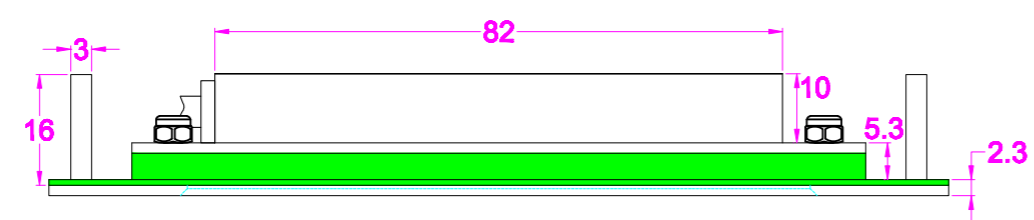

Date	Changes	REV
16.10.2018	Original	1.0

AW-B130TP-BT-DWP