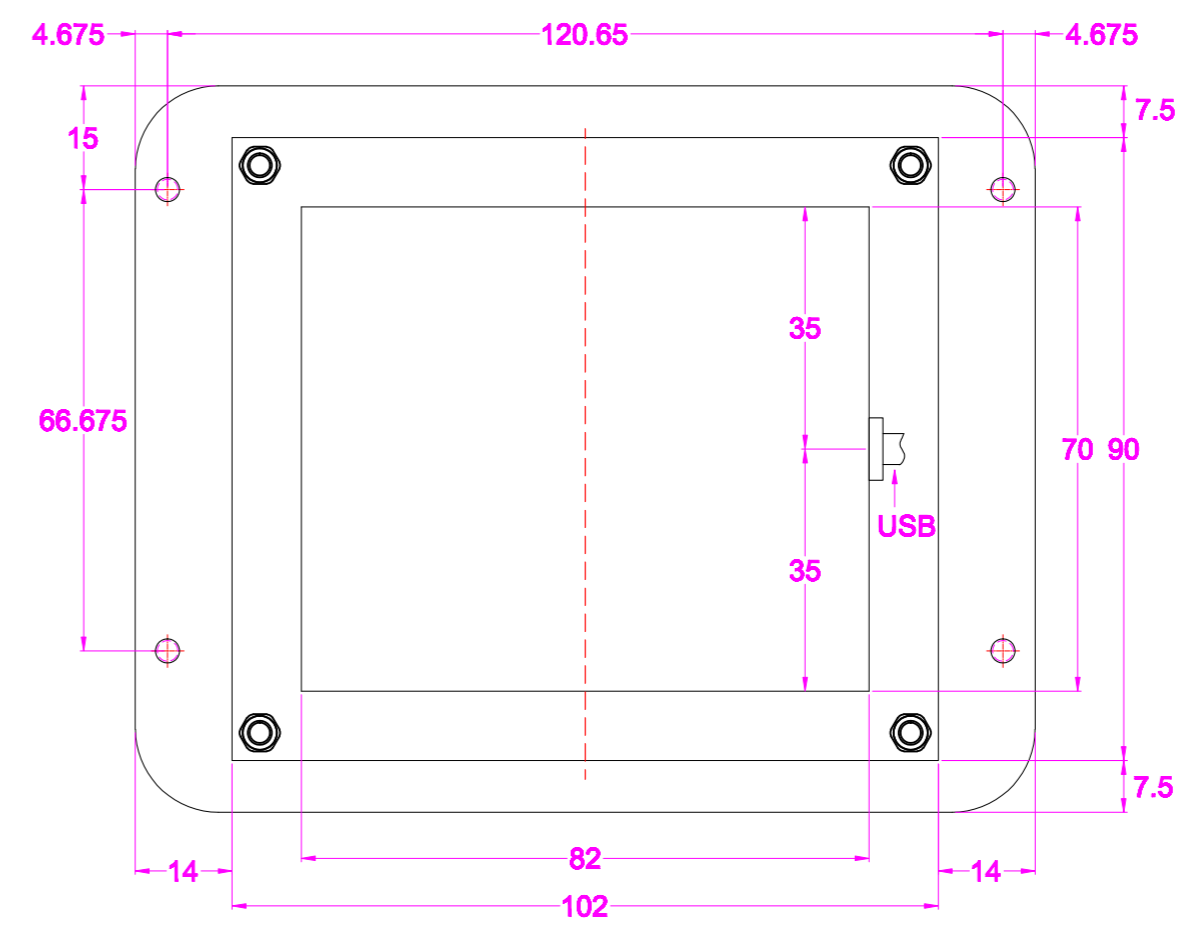

Date	Changes	REV
16.10.2018	Original	1.0

AW-B130TP-BT-DWP