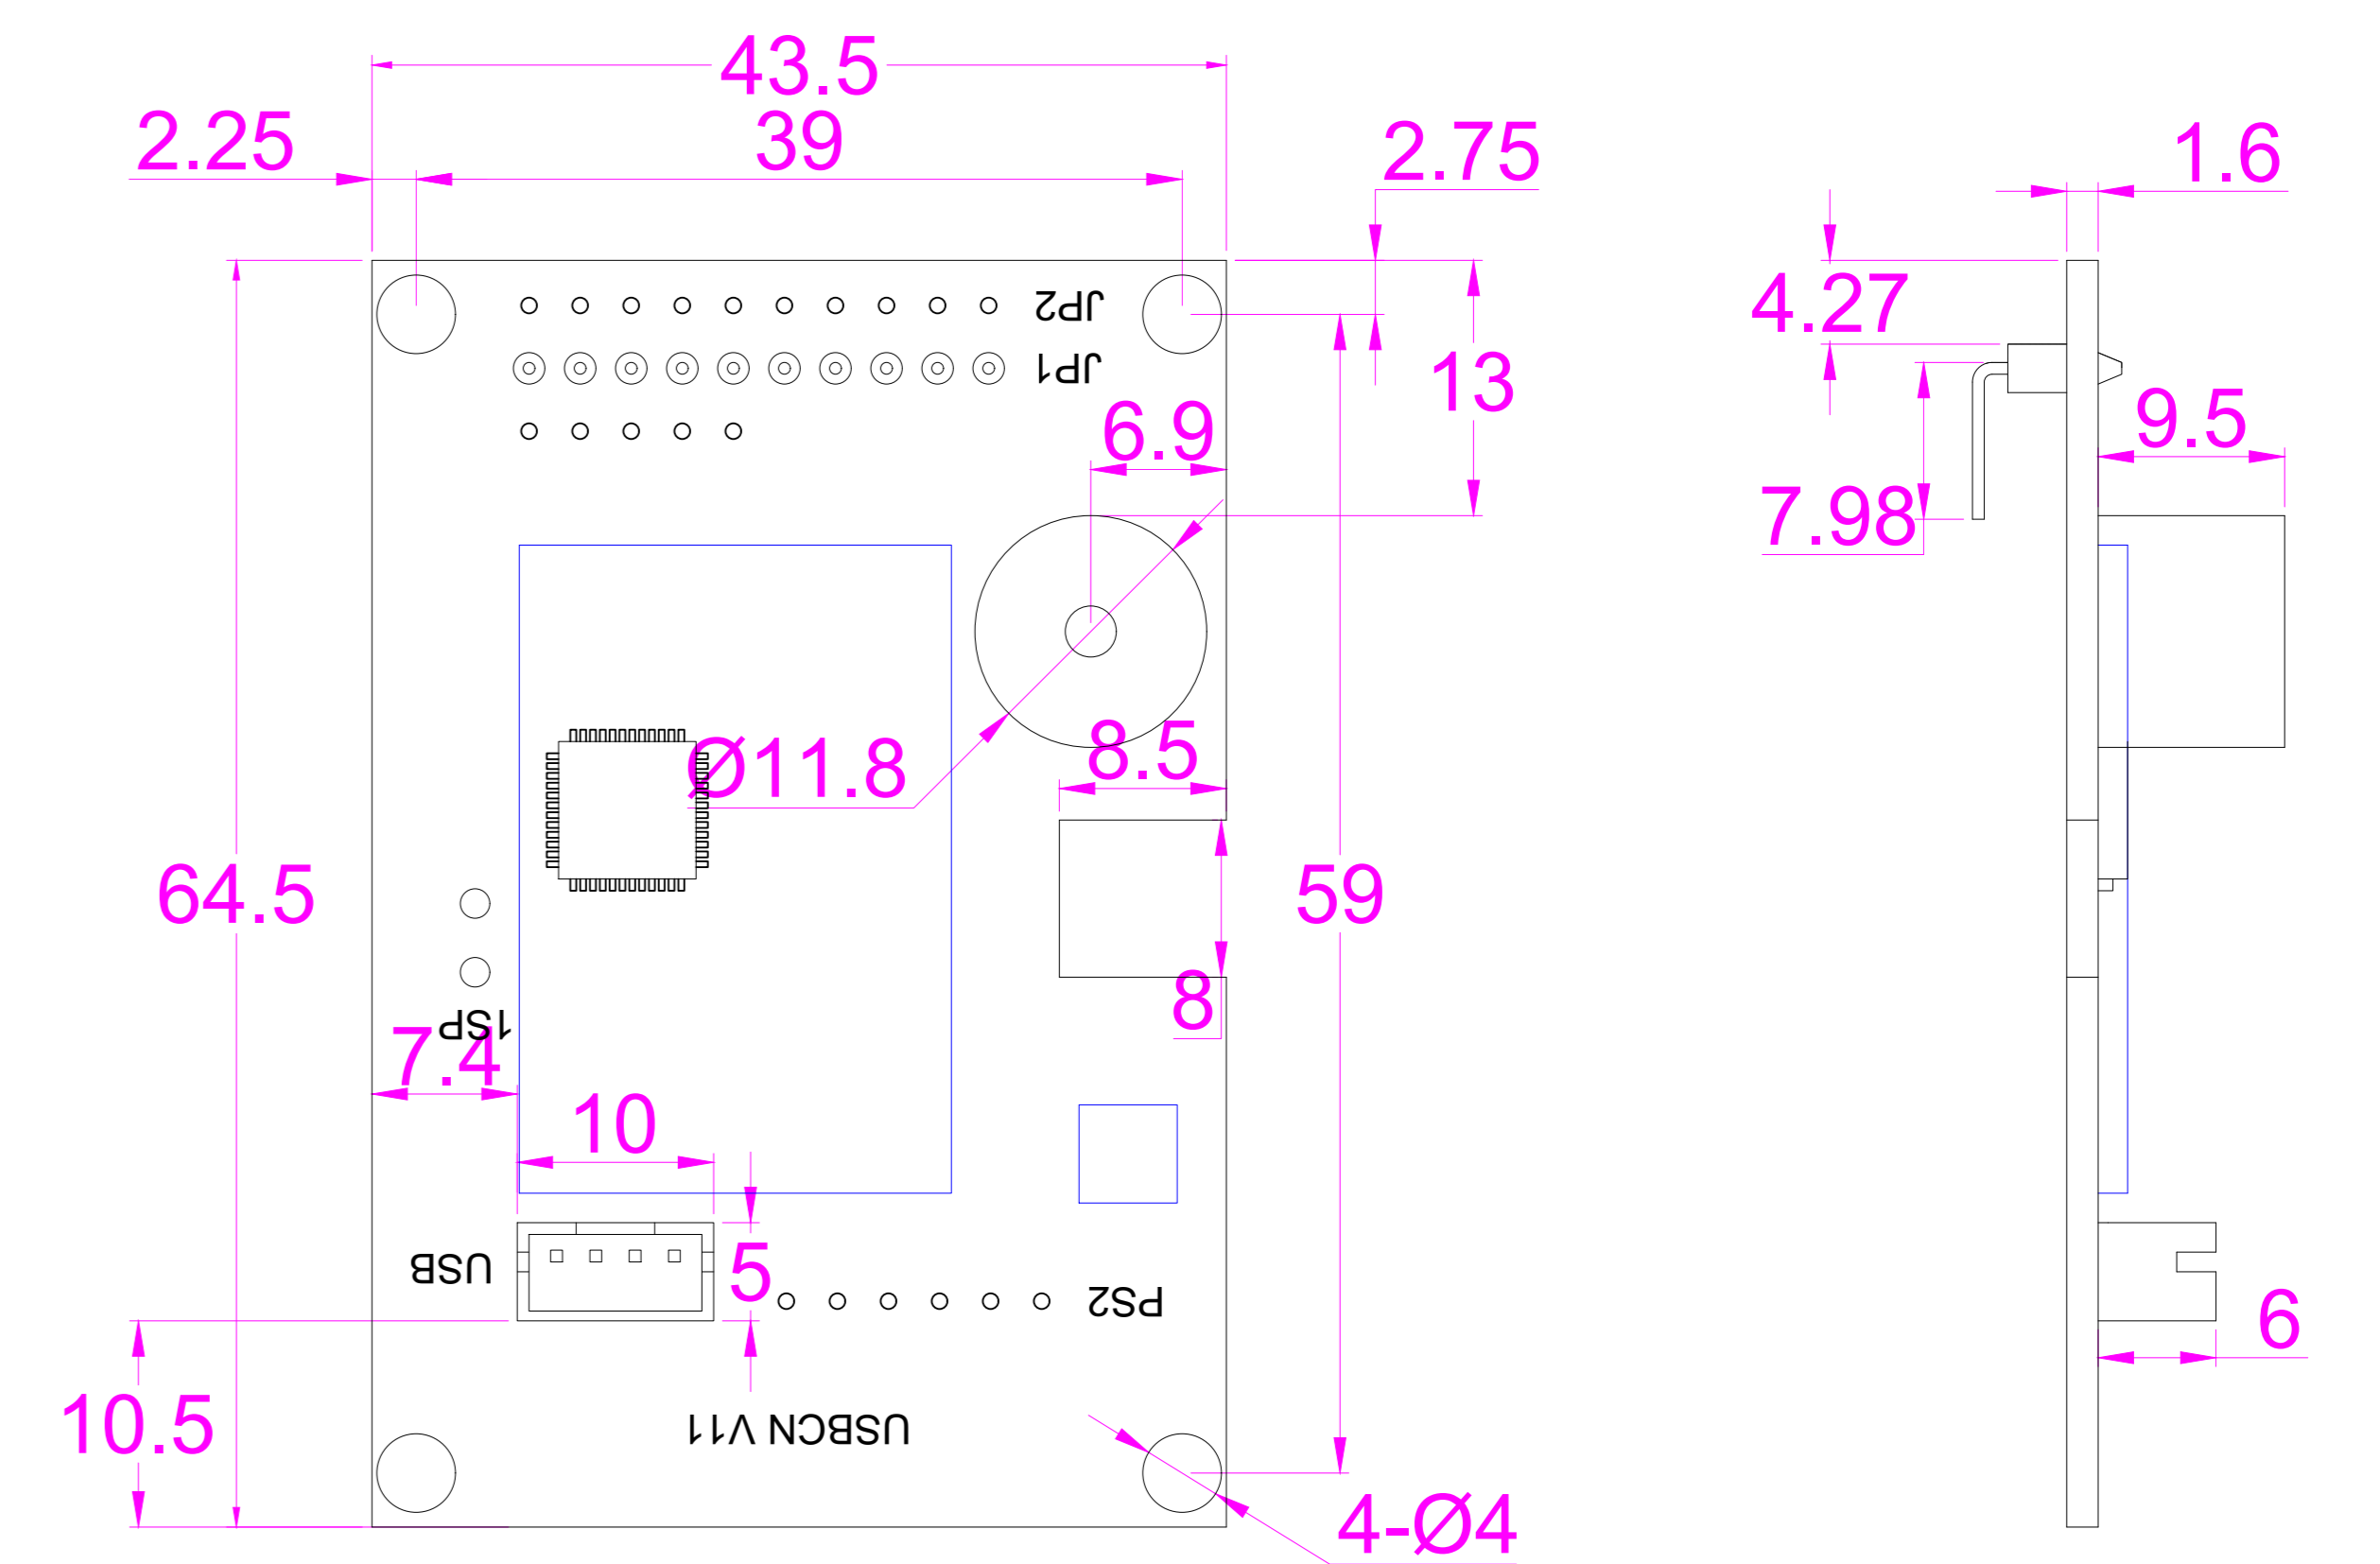

Date	Changes	REV
03.08.2021	Original	1.0

控制板