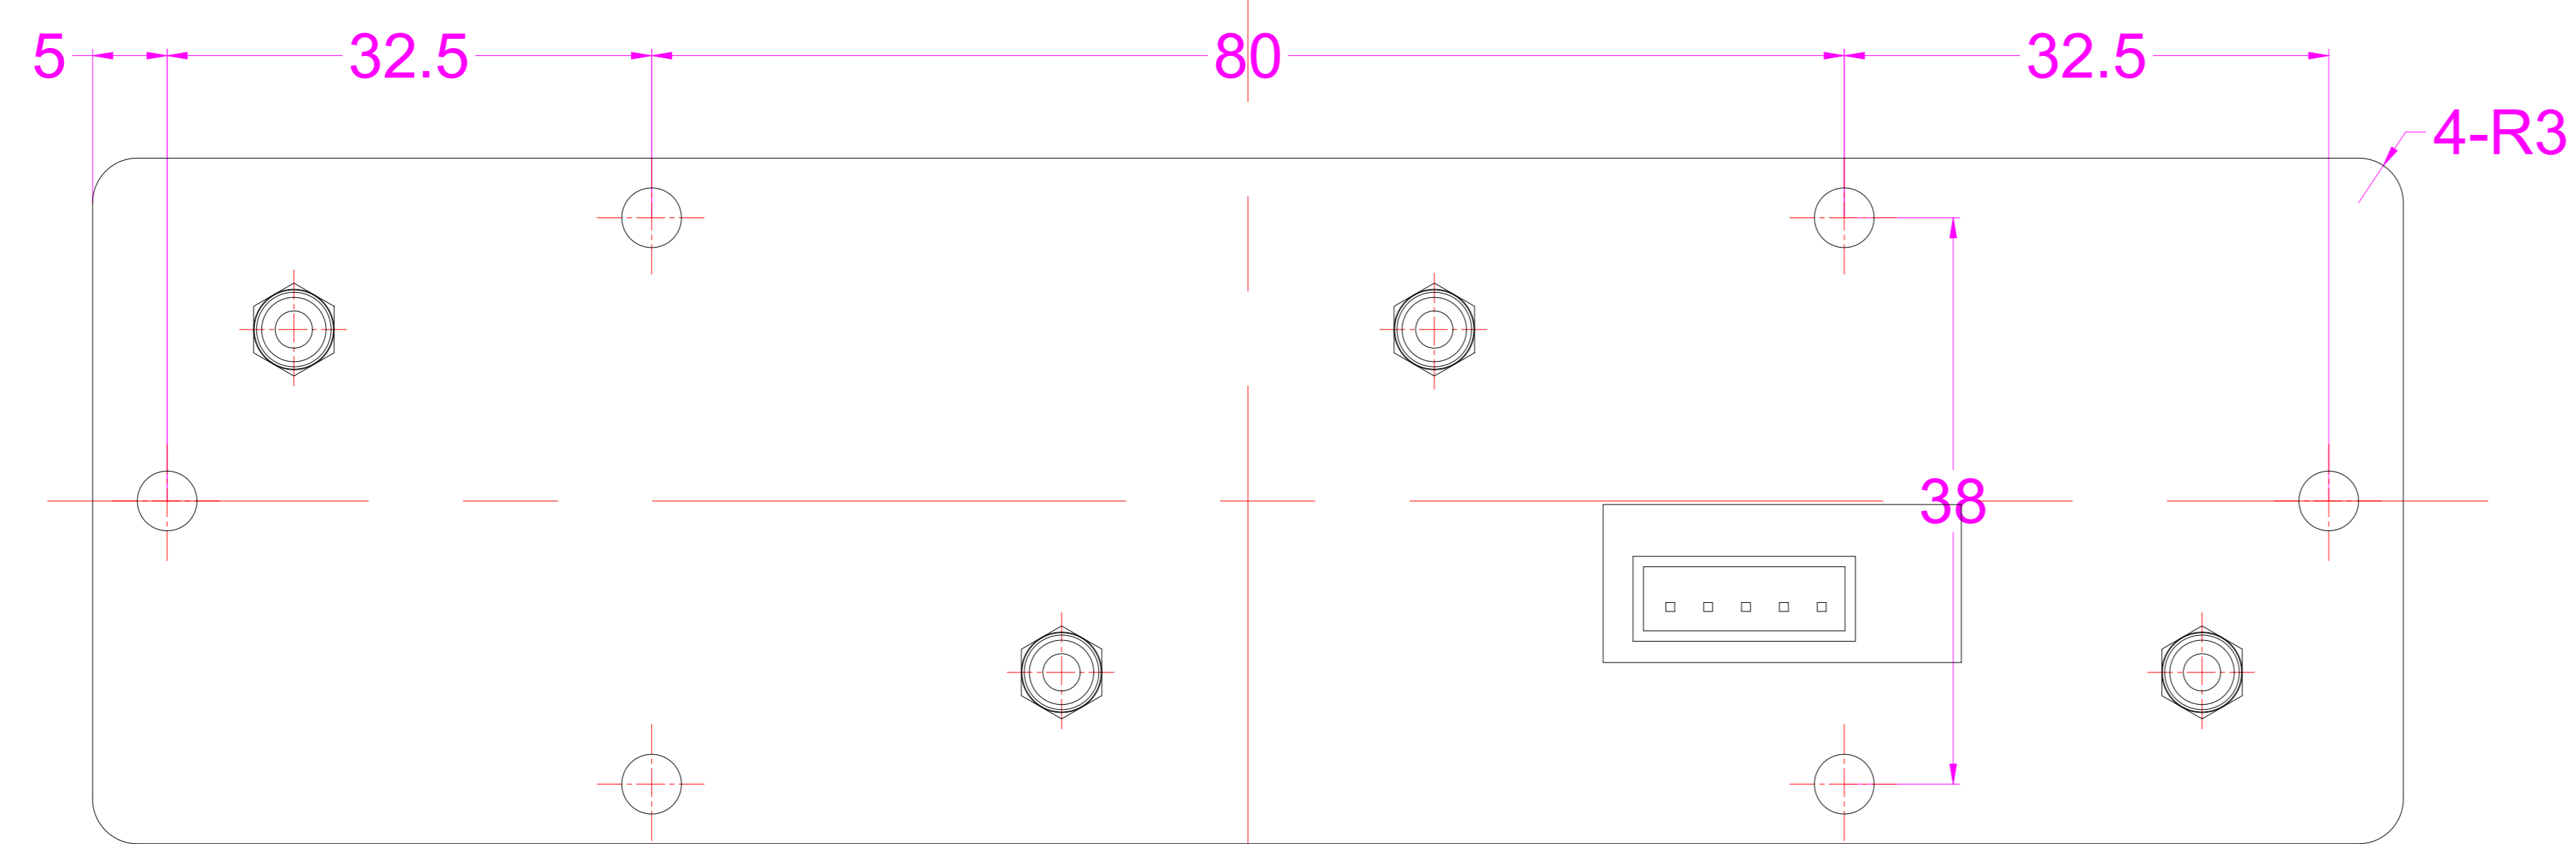

Date	Changes	REV
03.08.2021	Original	1.0

控制板