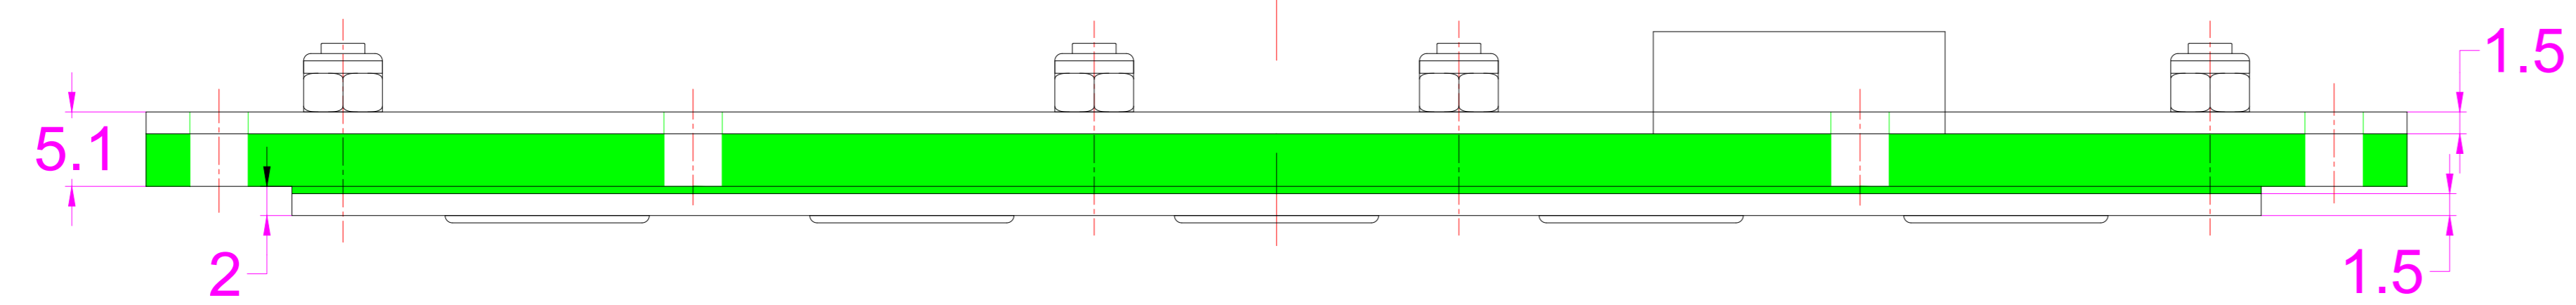

Date	Changes	REV
03.08.2021	Original	1.0

控制板