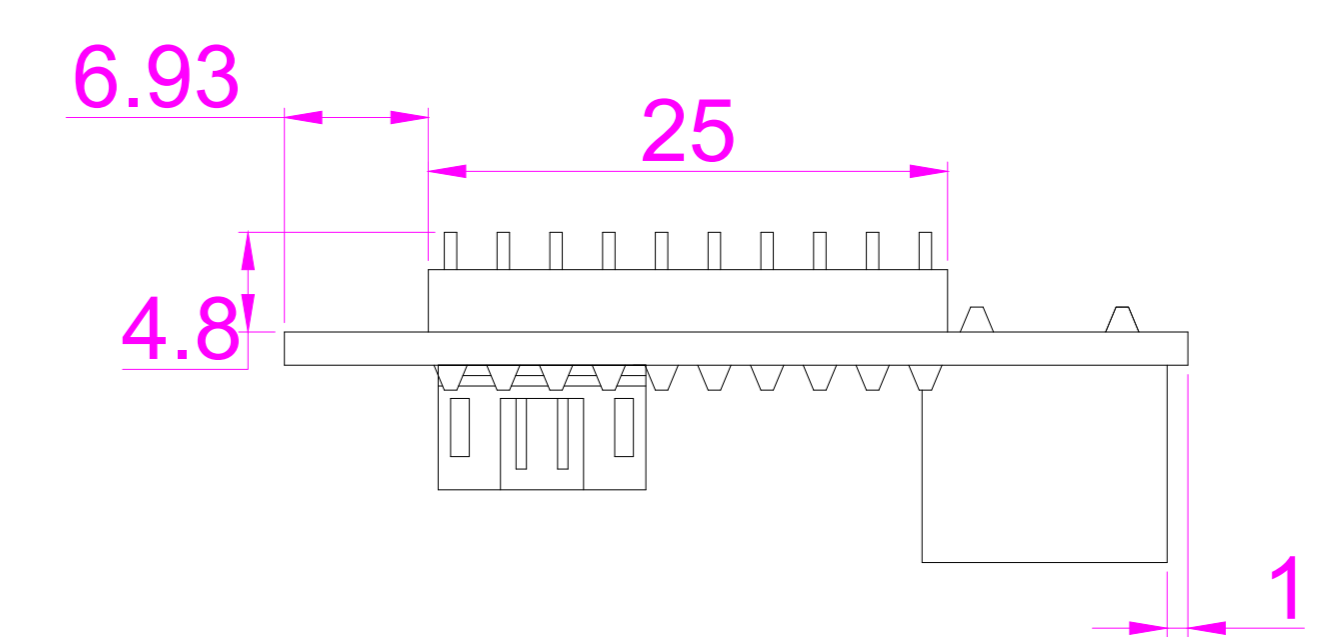

Date	Changes	REV
03.08.2021	Original	1.0

控制板