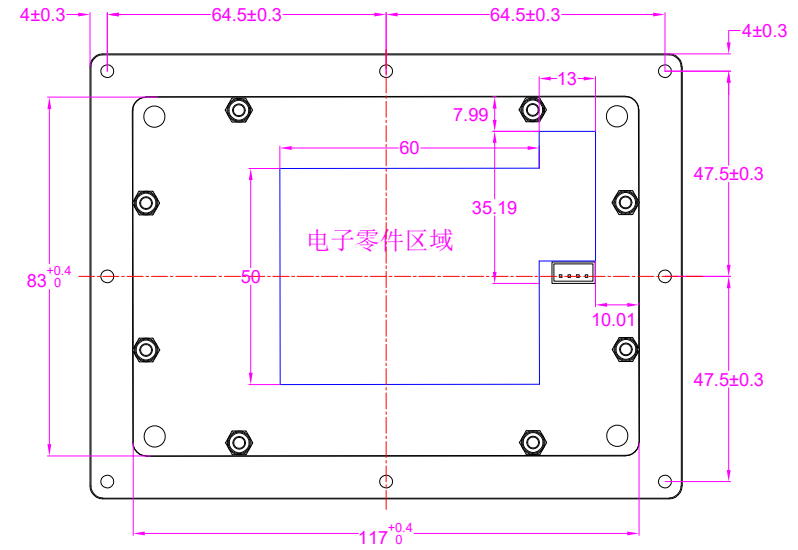

Date	Changes	REV
2023.10.27	Original	1.0

AW-B137KP-24-BL-ML-151B-DWP