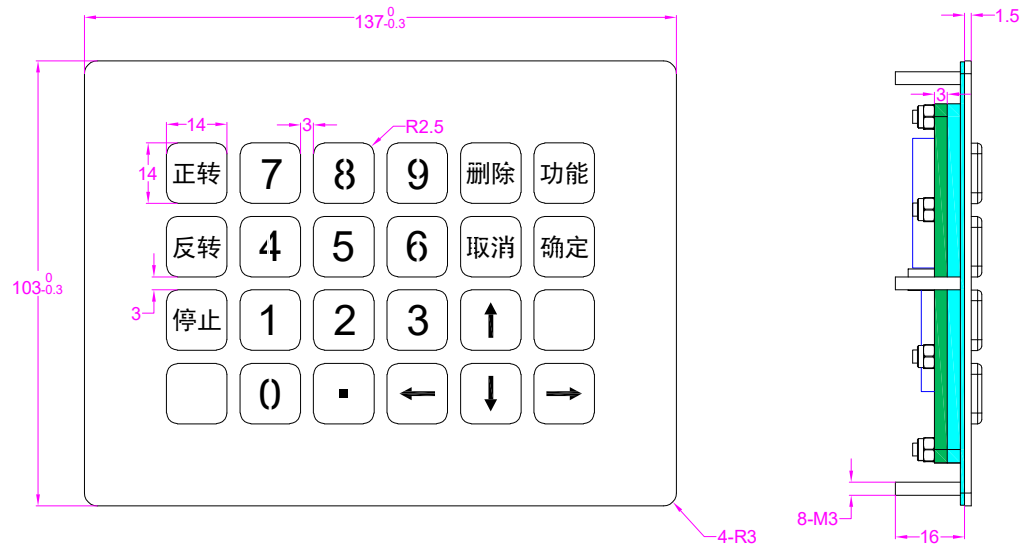

Date	Changes	REV
2023.10.27	Original	1.0

AW-B137KP-24-BL-ML-151B-DWP