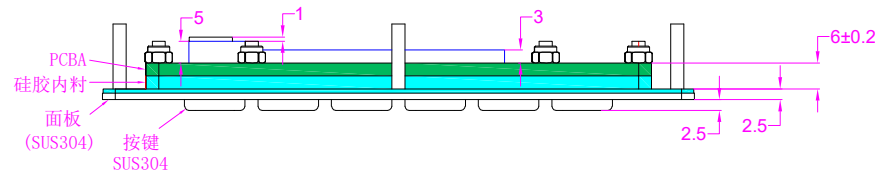

Date	Changes	REV
2023.10.27	Original	1.0

AW-B137KP-24-BL-ML-151B-DWP