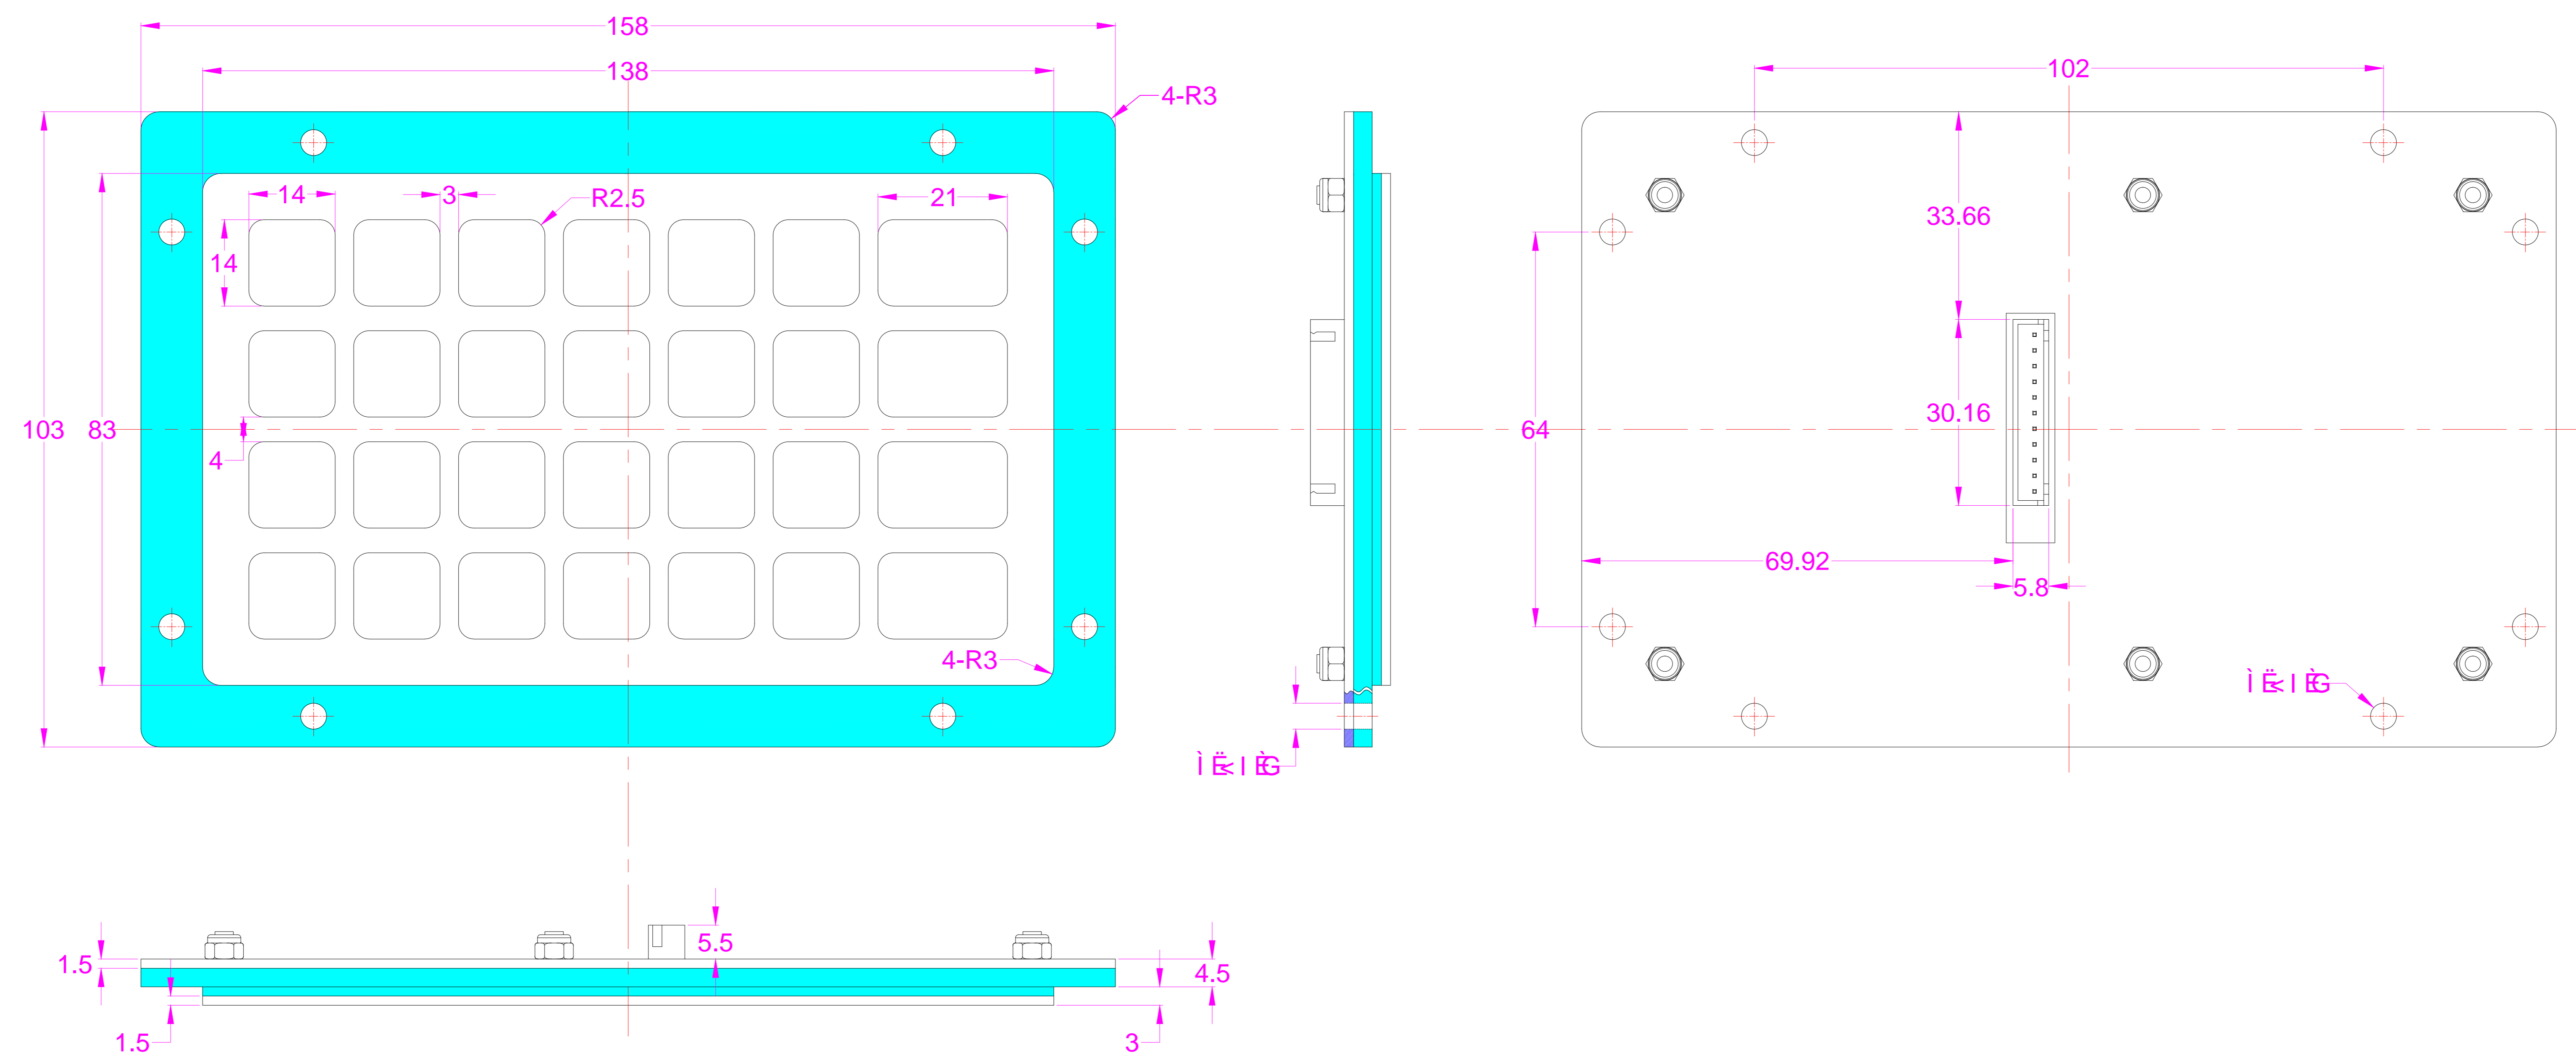

Date	Changes	REV
21.09.2019	Original	1.0

**AW-B138KP-28-AC-DWP**