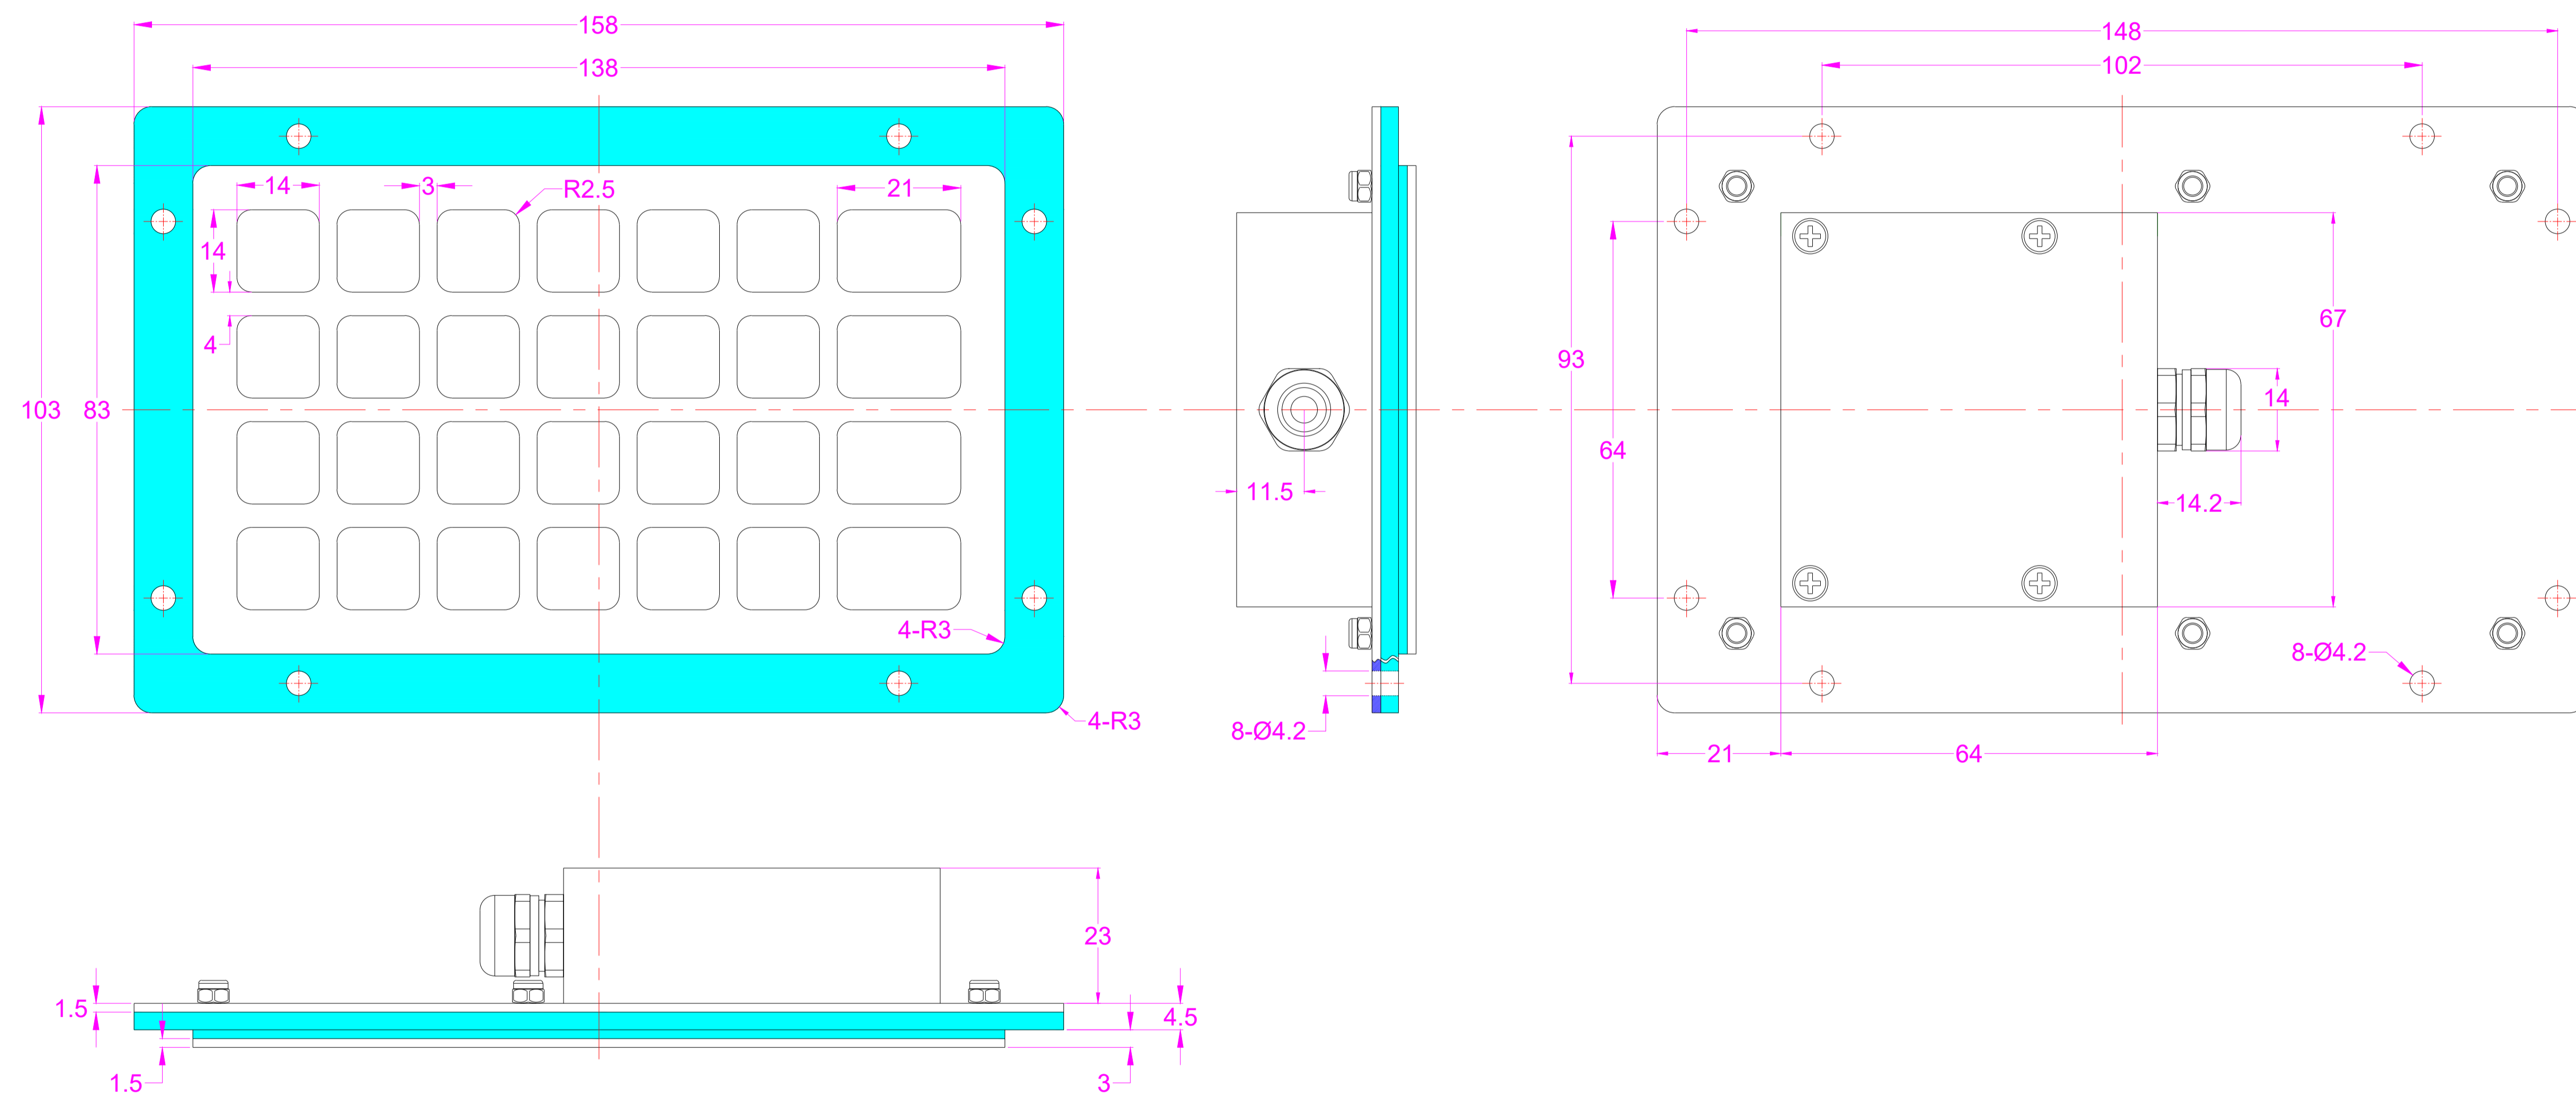

| Date      | Changes  | REV |
|-----------|----------|-----|
| 07.8.2020 | Original | 1.0 |
|           |          |     |
|           |          |     |

**AW-B138KP-28-DWP**