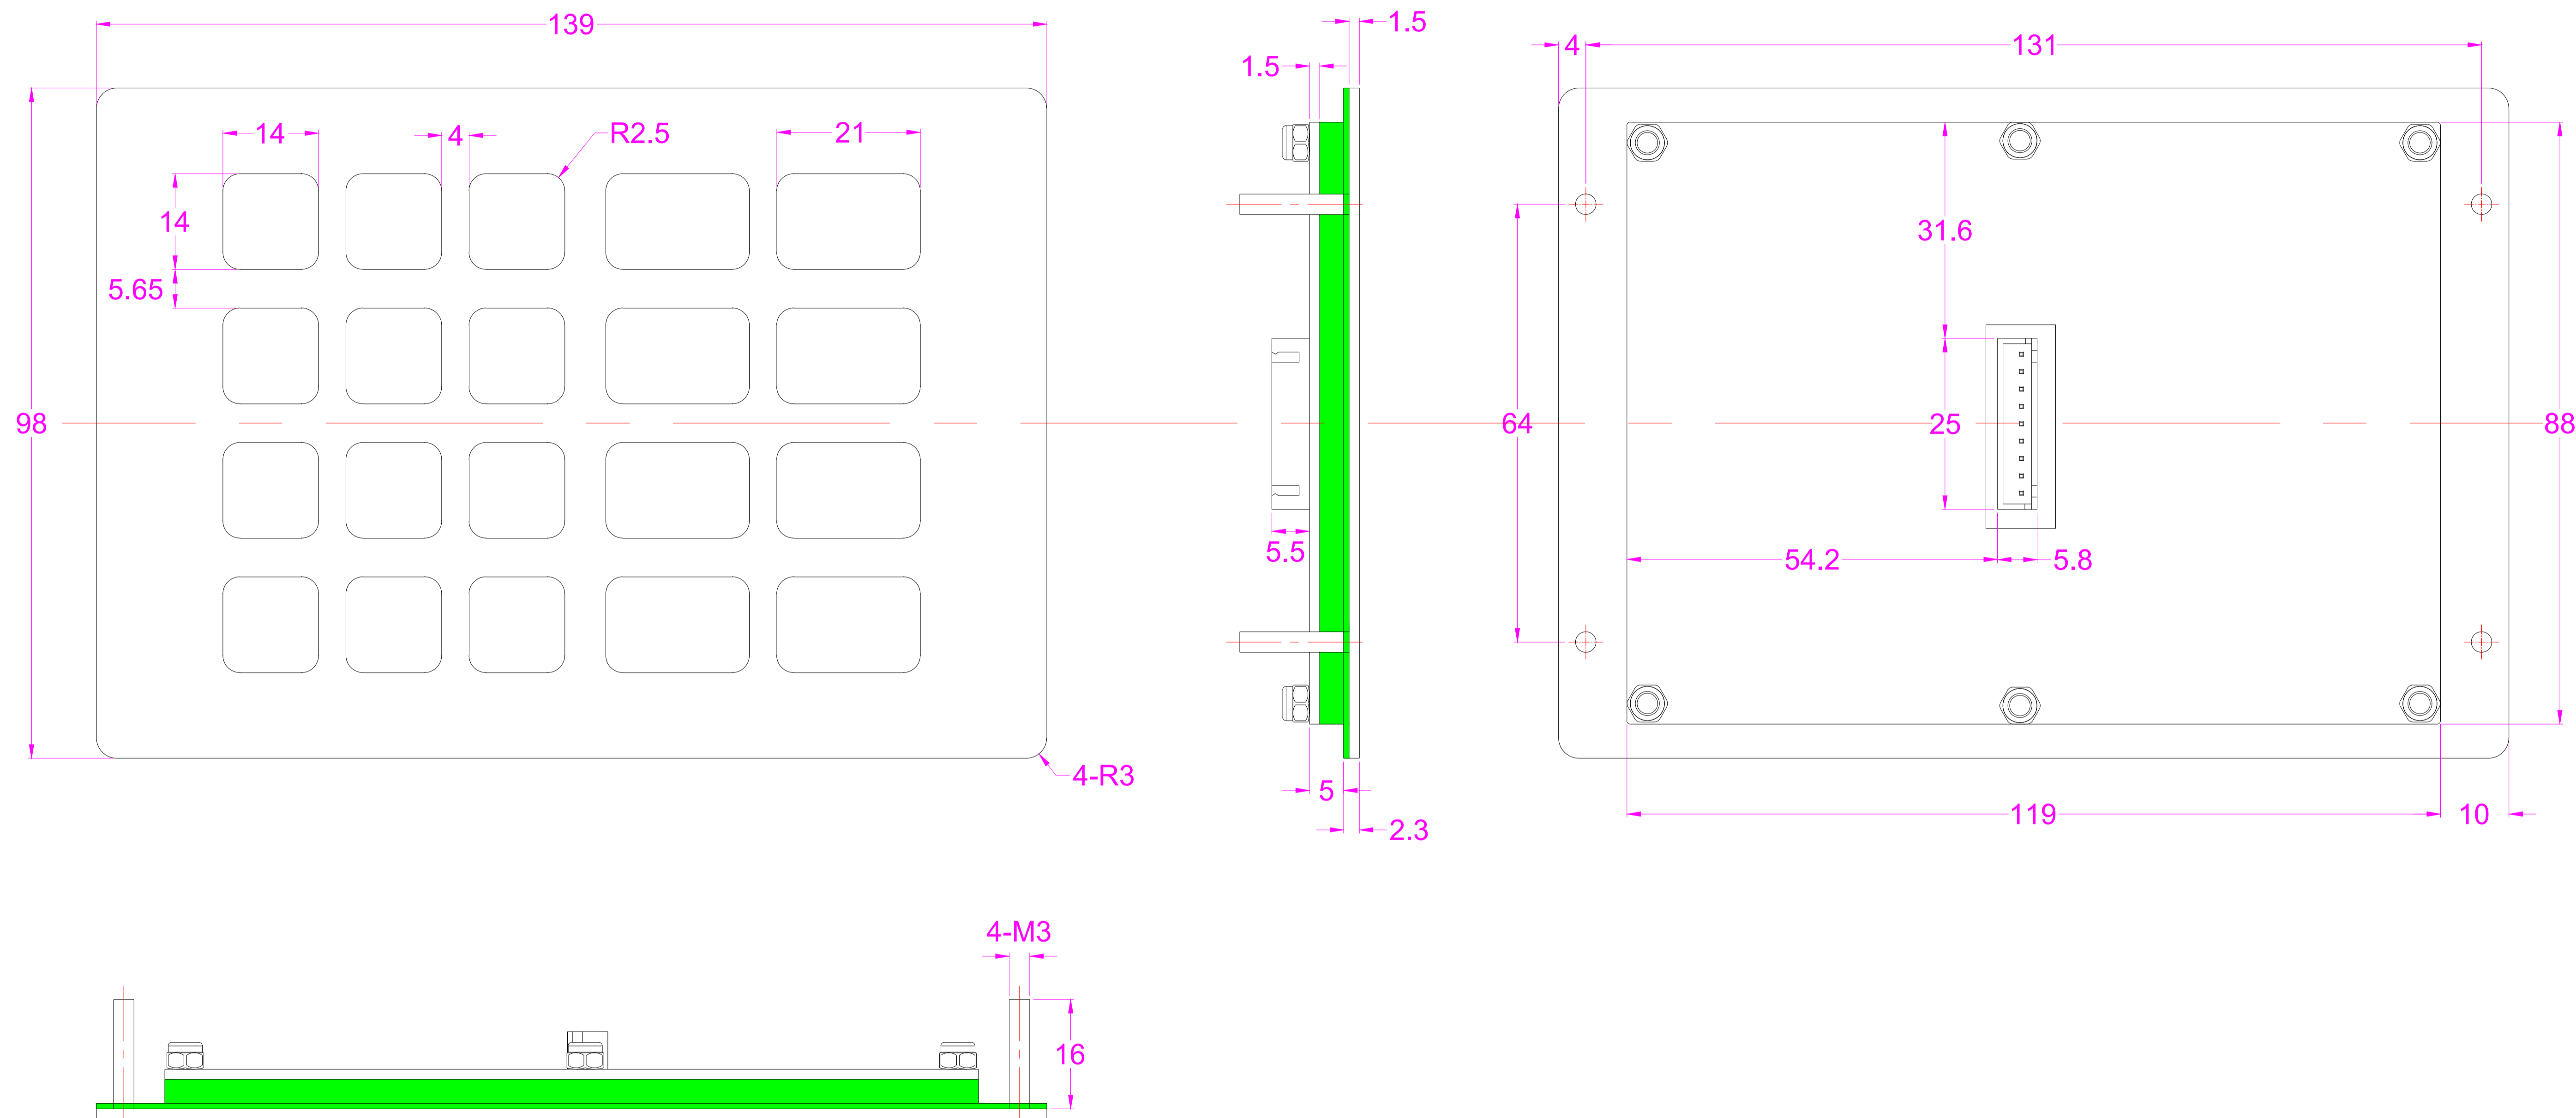

Date	Changes	REV
05.09.2019	Original	1.0

**AW-B139KP-20-AC-DWP**