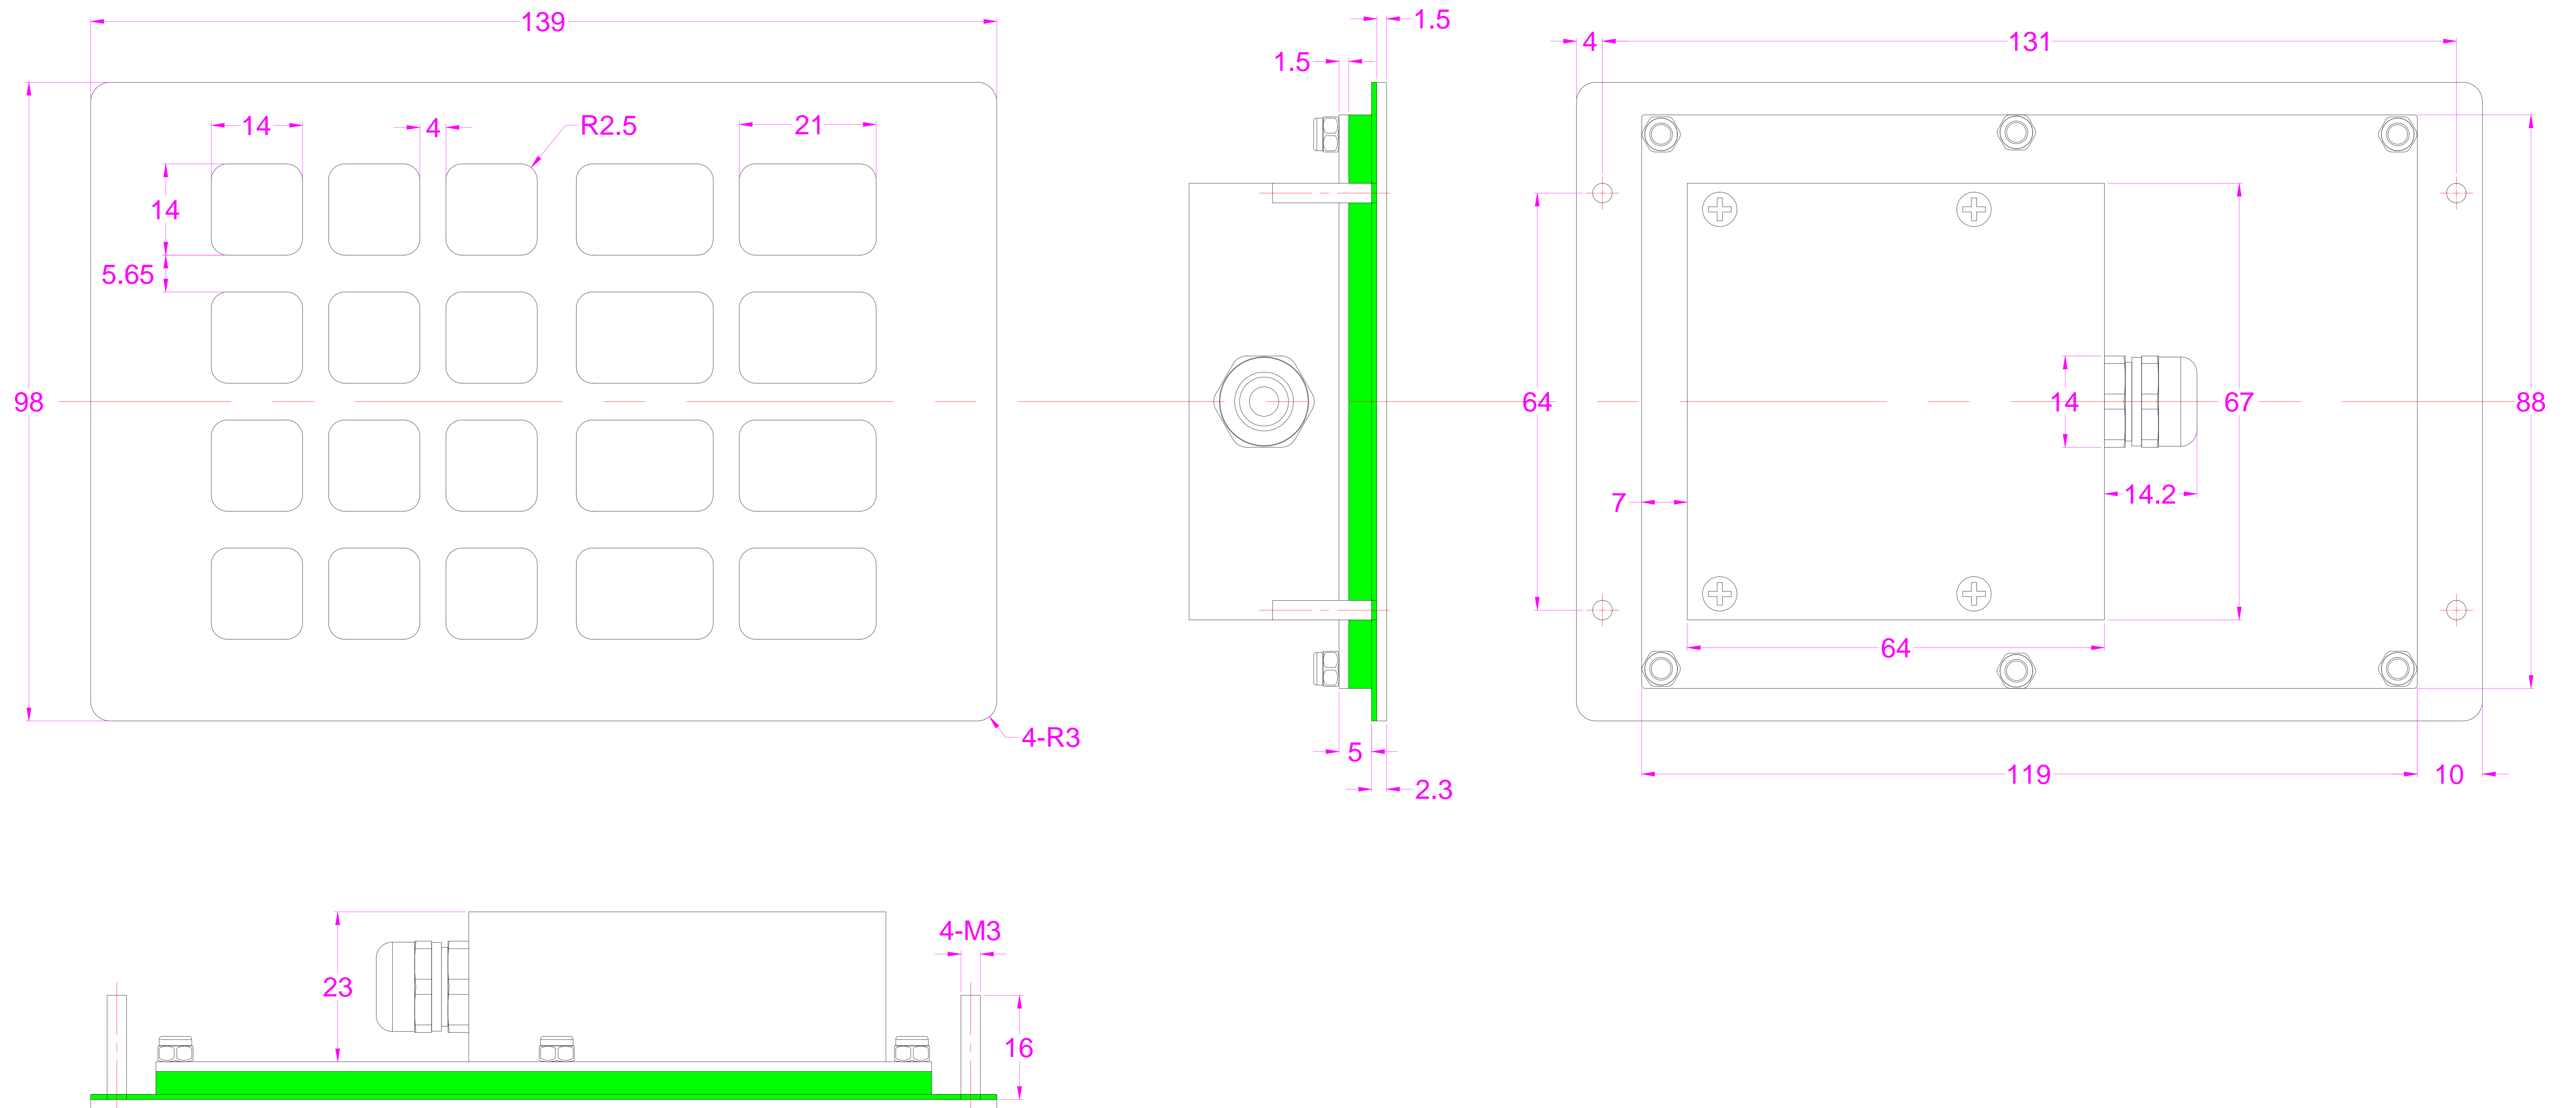

Date	Changes	REV
05.09.2019	Original	1.0

AW-B139KP-20-DWP