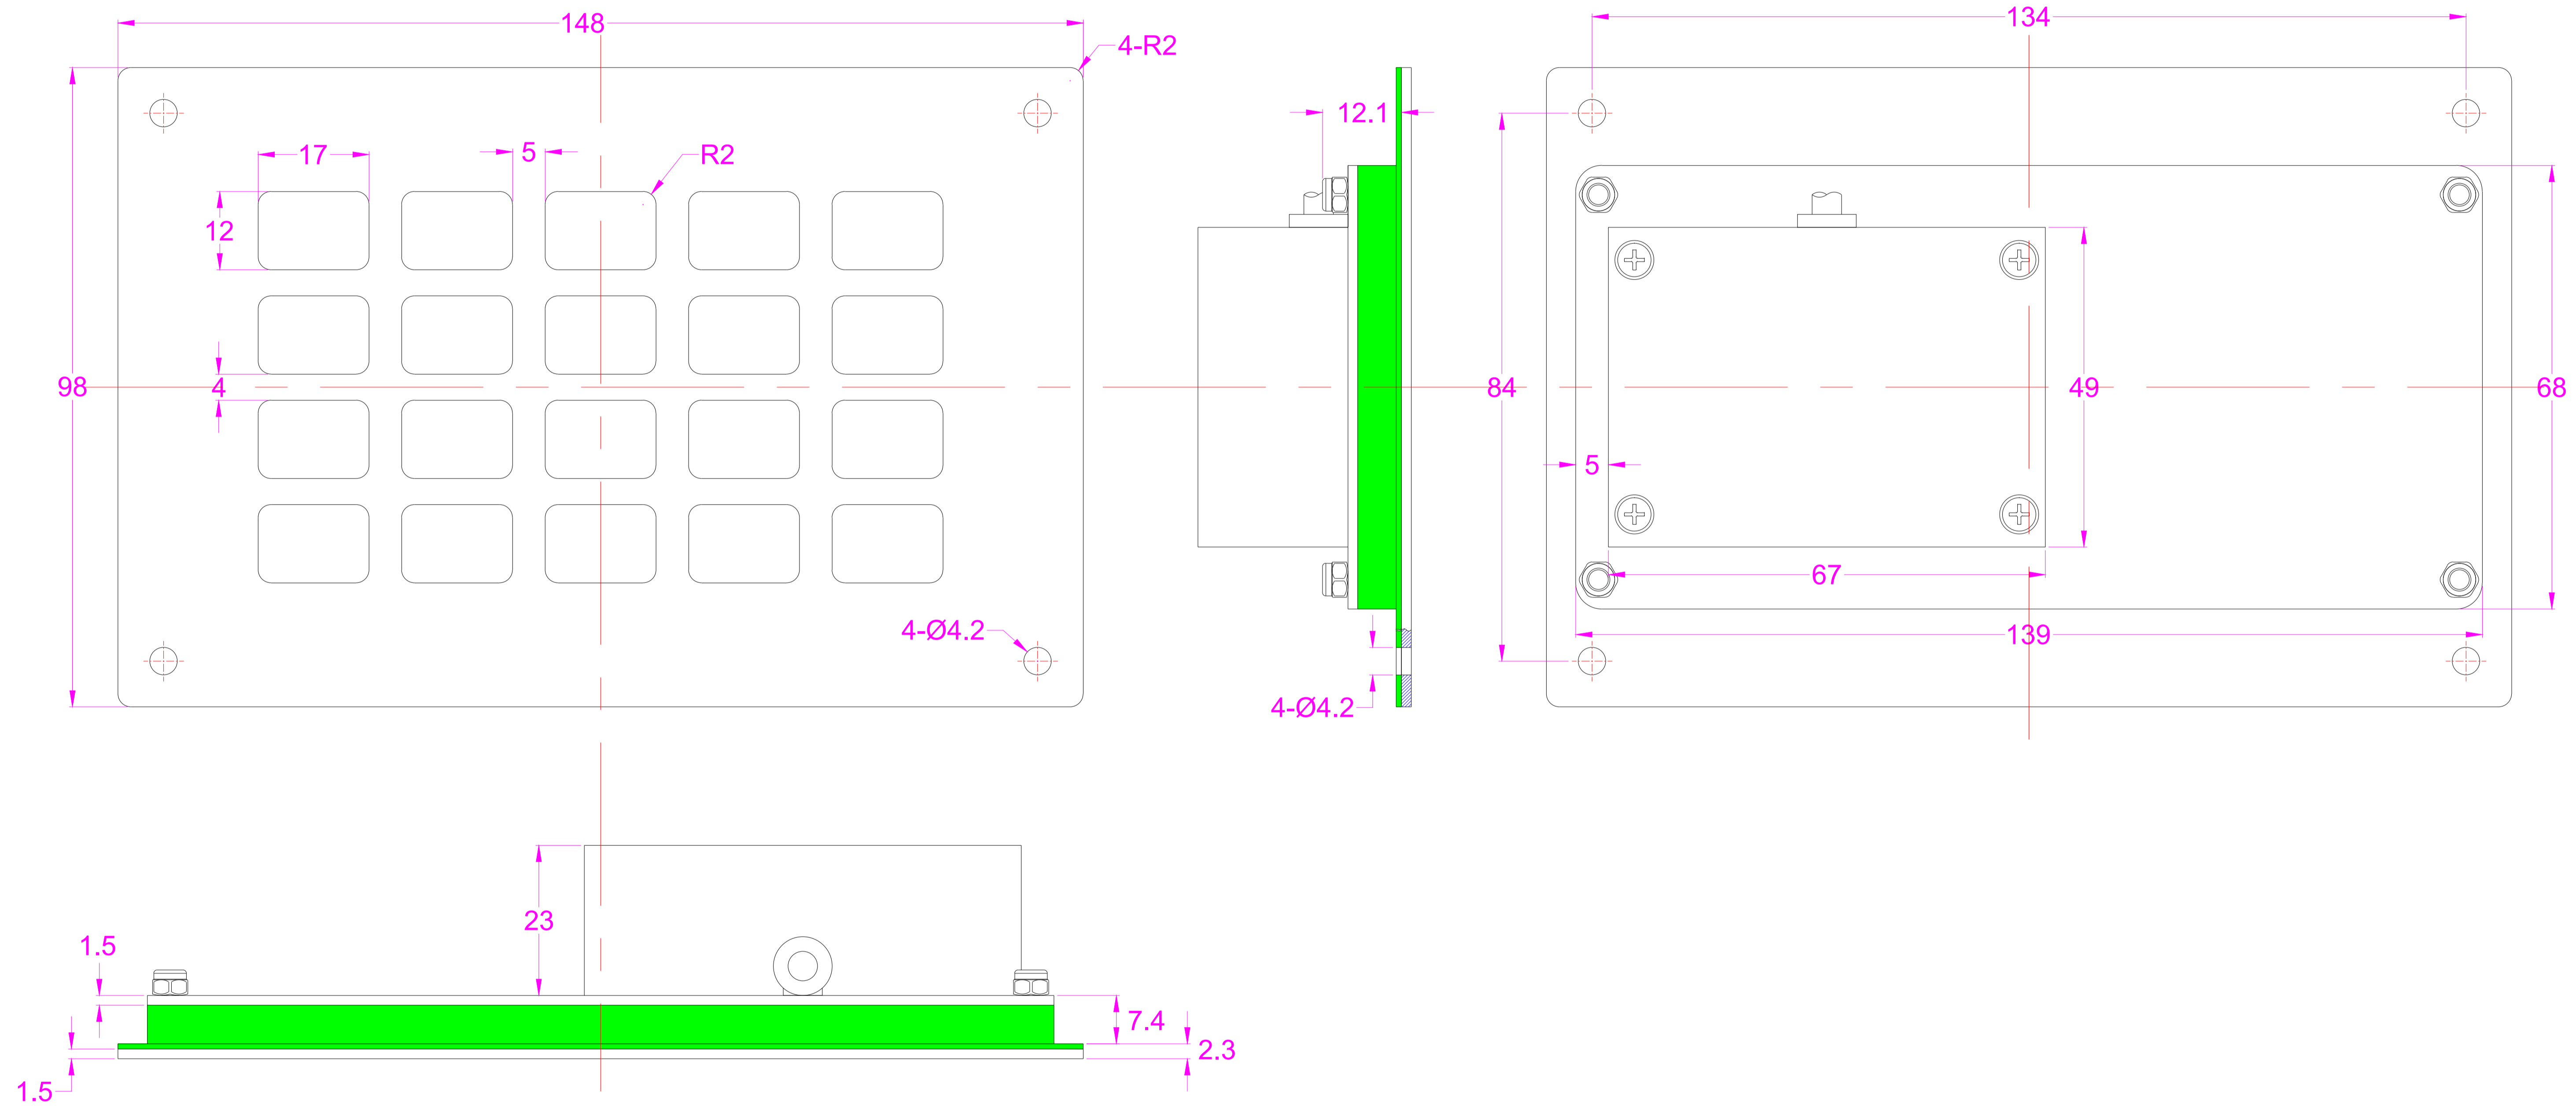

Date	Changes	REV
07.09.2019	Original	1.0

**AW-B148KP-20-DWP**