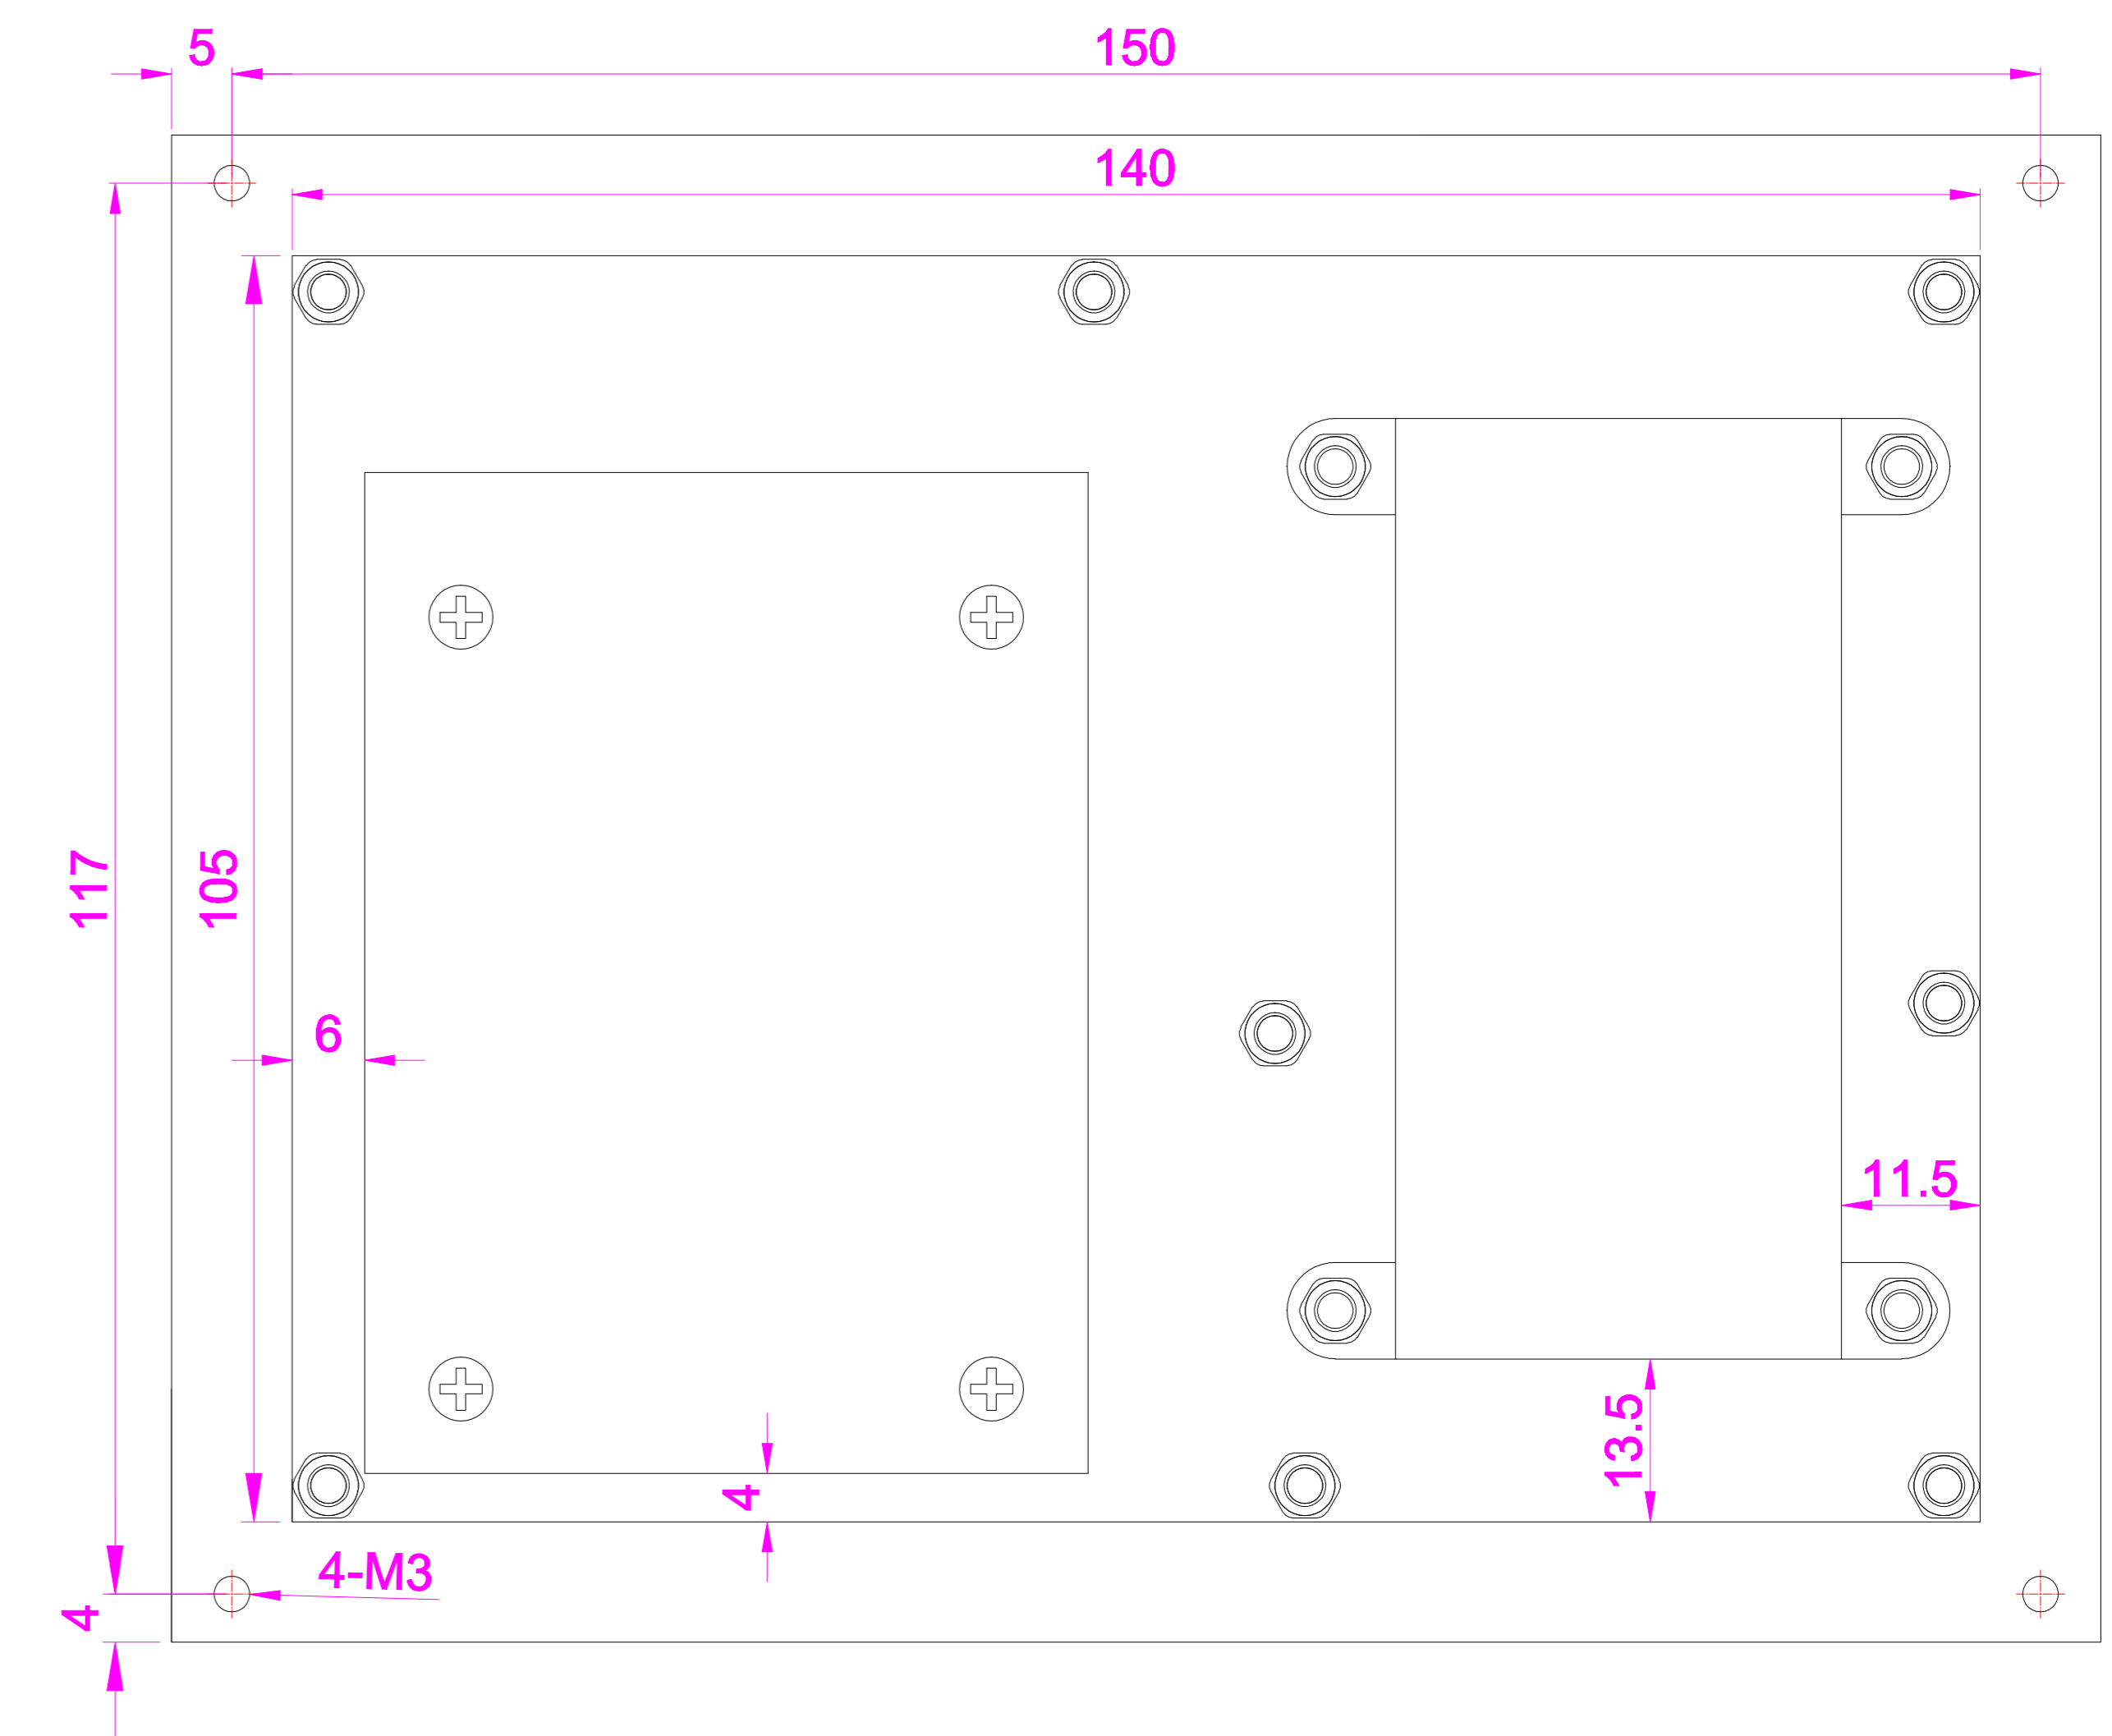

Date	Changes	REV
2019.09.11	Original	1.0

AW-B160-38-OTB-KP