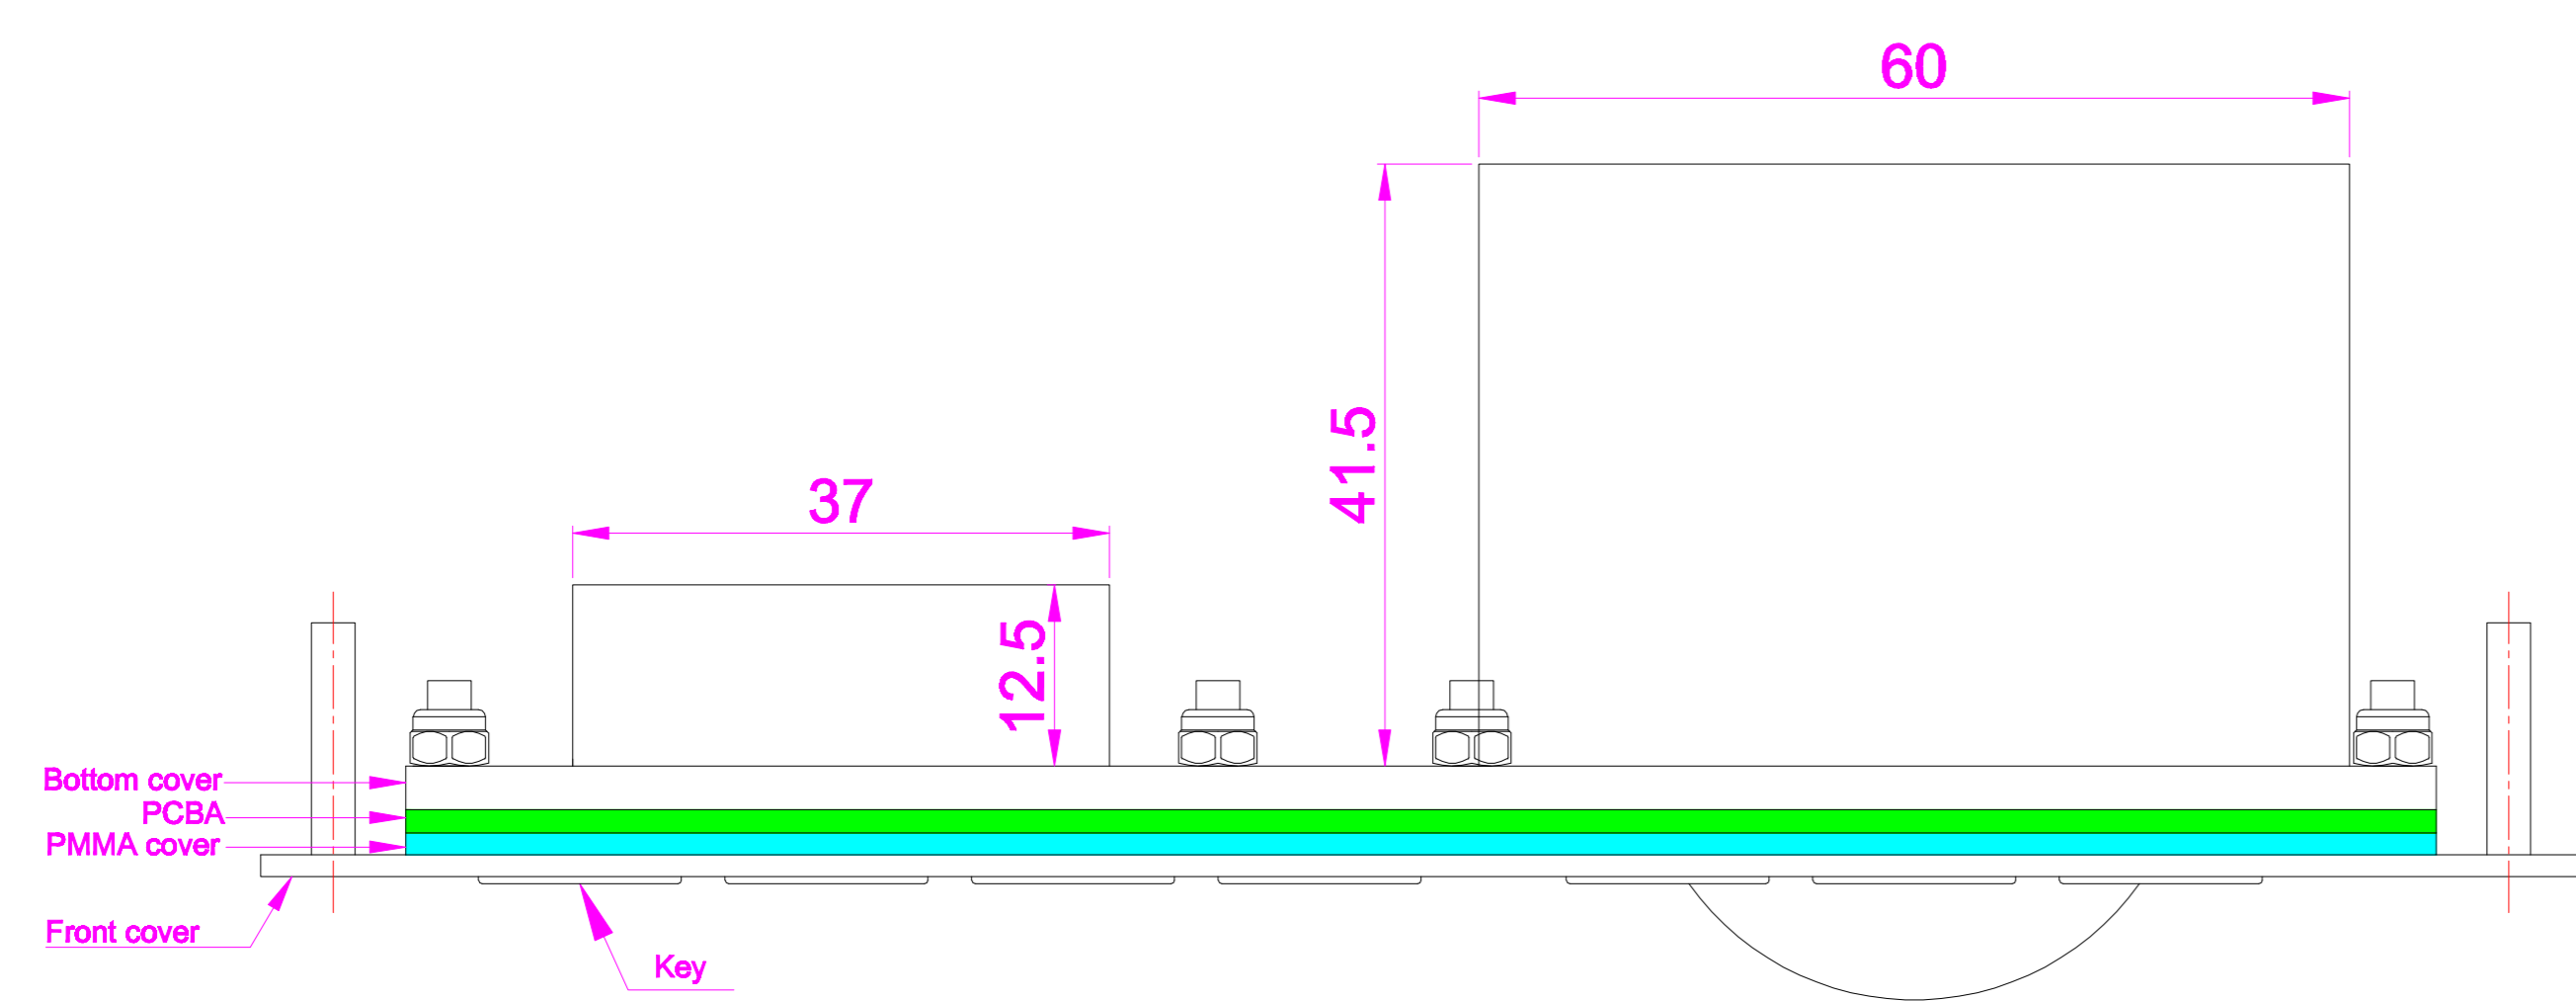

Date	Changes	REV
2019.09.11	Original	1.0

AW-B160-38-OTB-KP