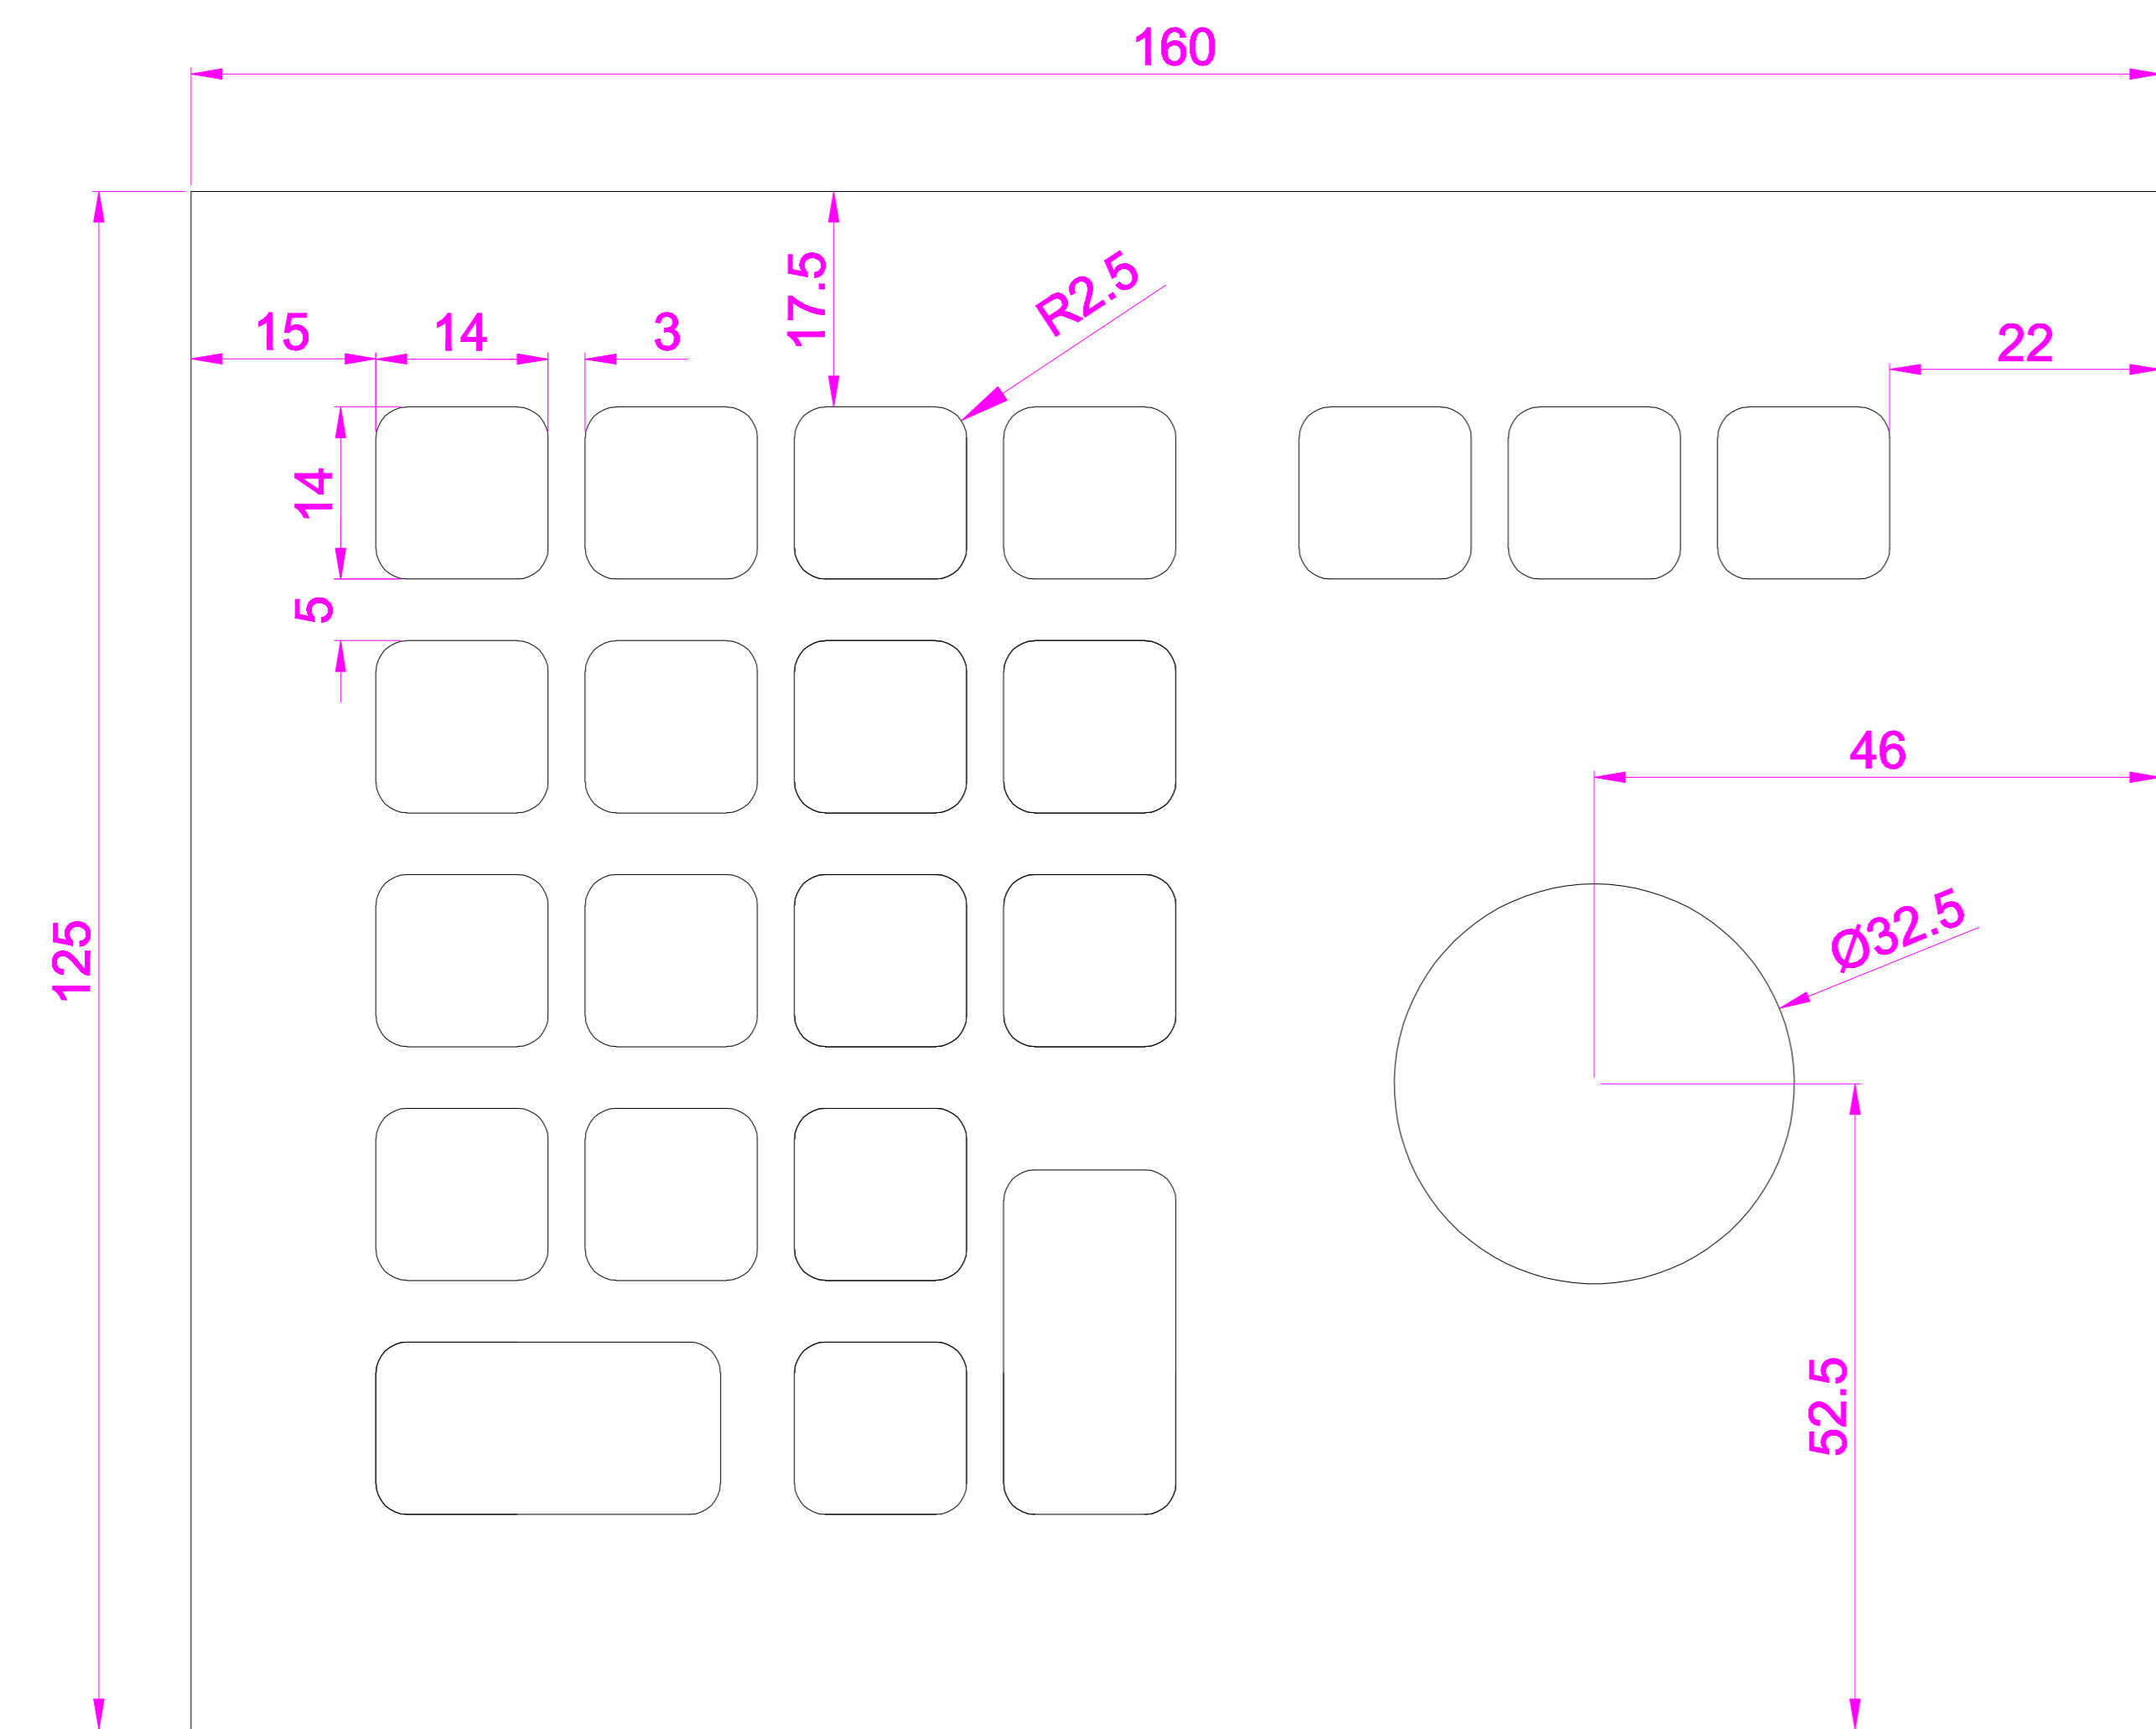

Date	Changes	REV
2019.09.11	Original	1.0

AW-B160-38-OTB-KP