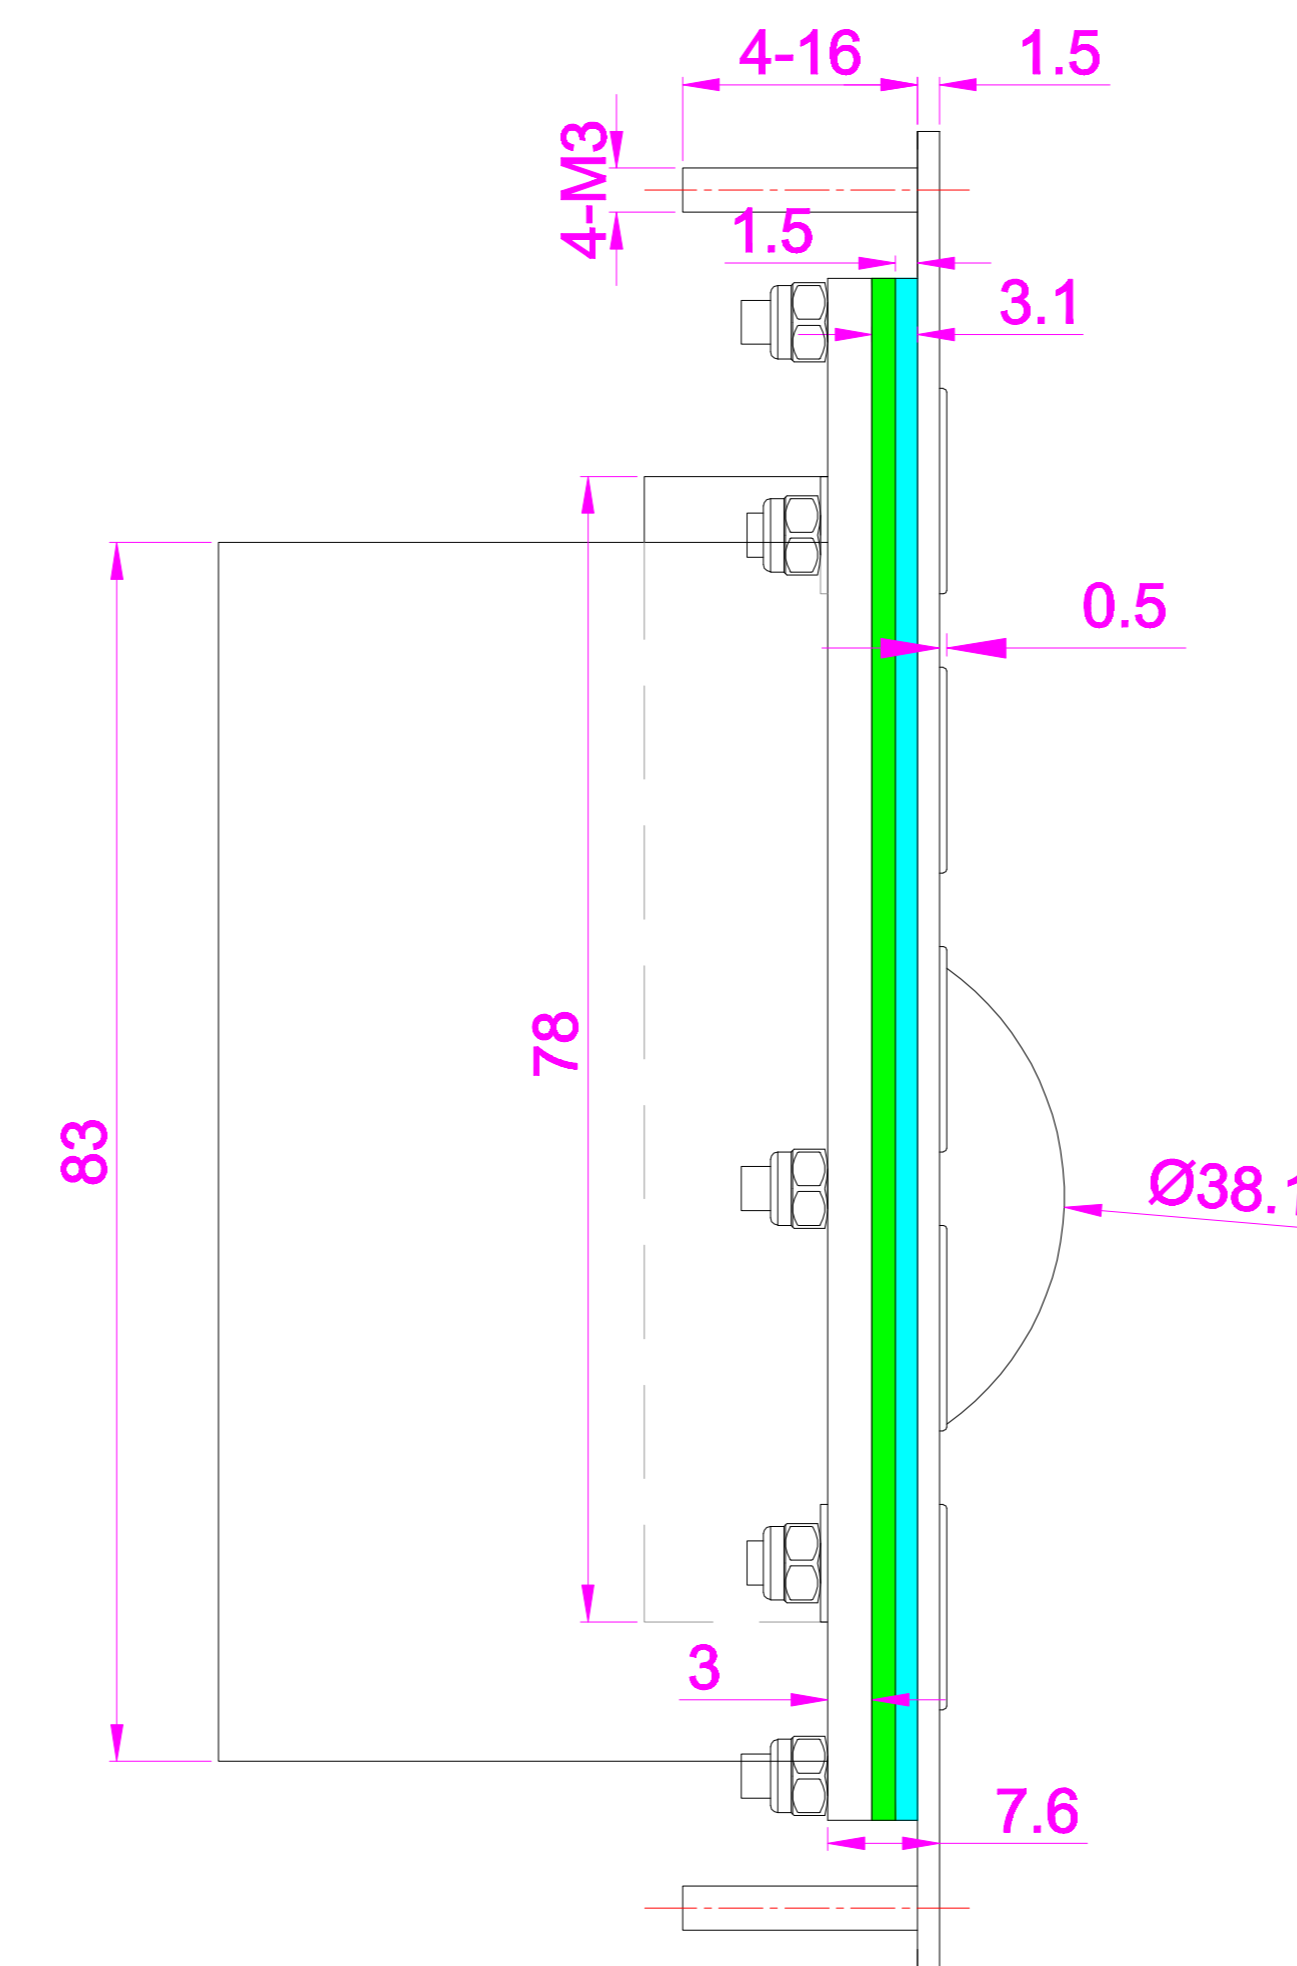

Date	Changes	REV
2019.09.11	Original	1.0

AW-B160-38-OTB-KP