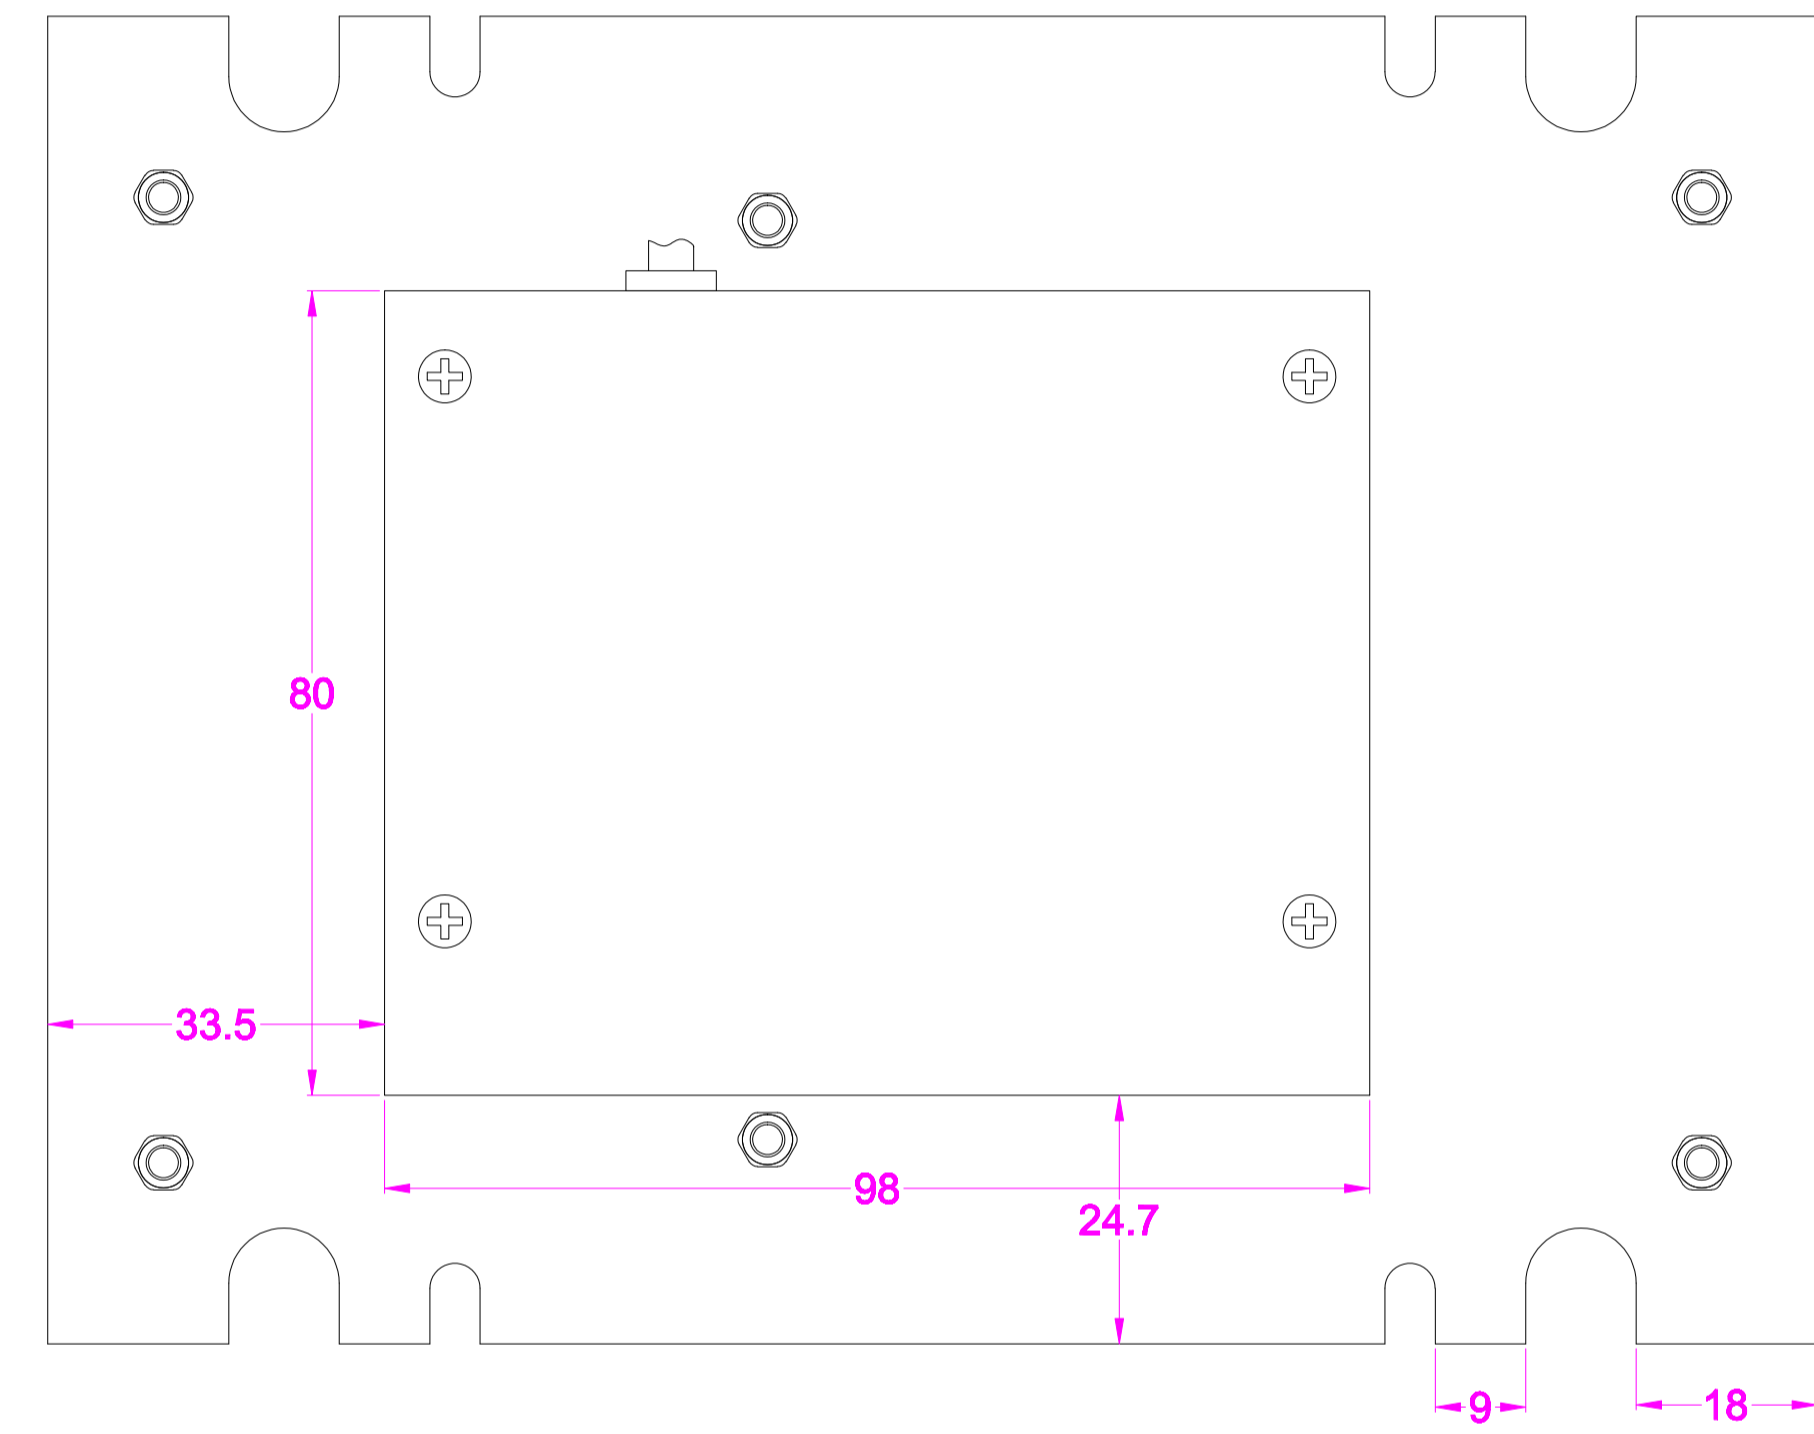

Date	Changes	REV
02.03.2019	Original	1.0

AW-B160KP