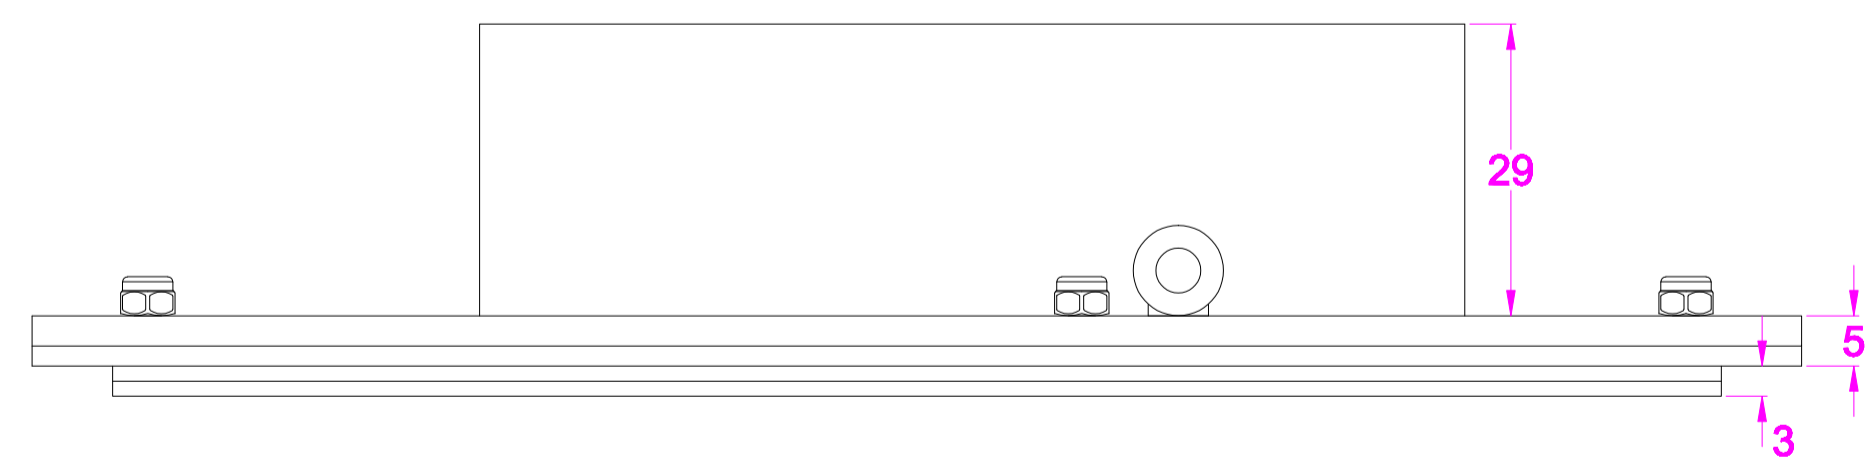

Date	Changes	REV
02.03.2019	Original	1.0

AW-B160KP