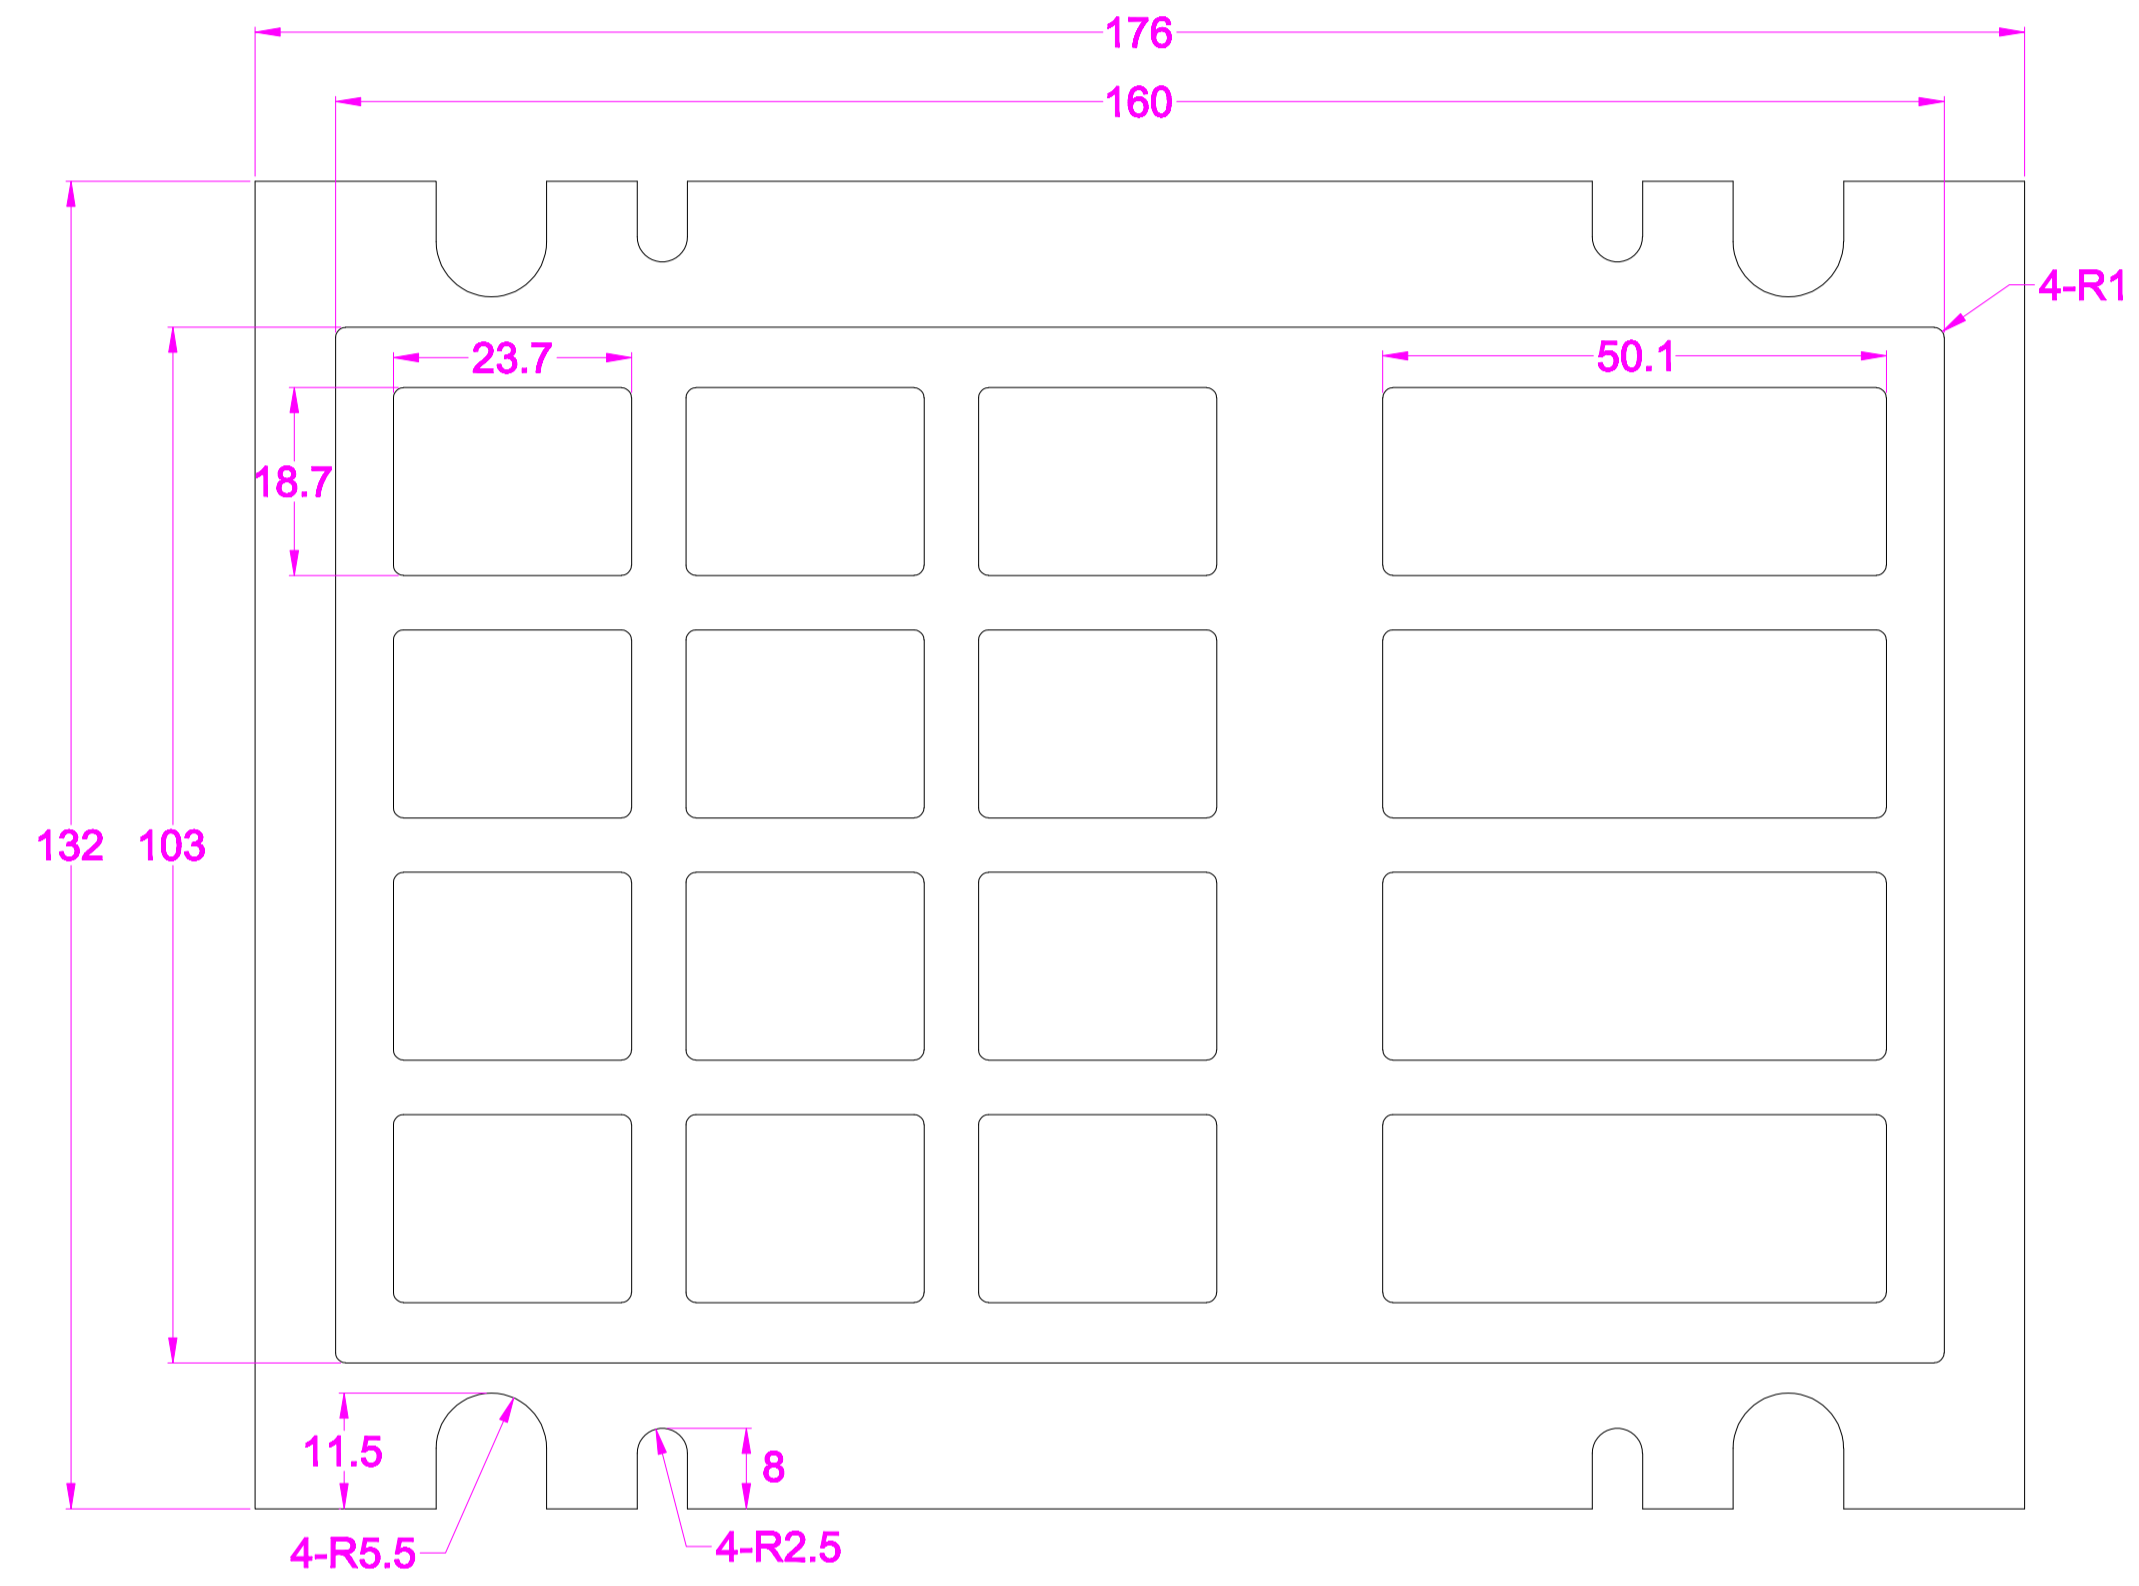

Date	Changes	REV
02.03.2019	Original	1.0

AW-B160KP