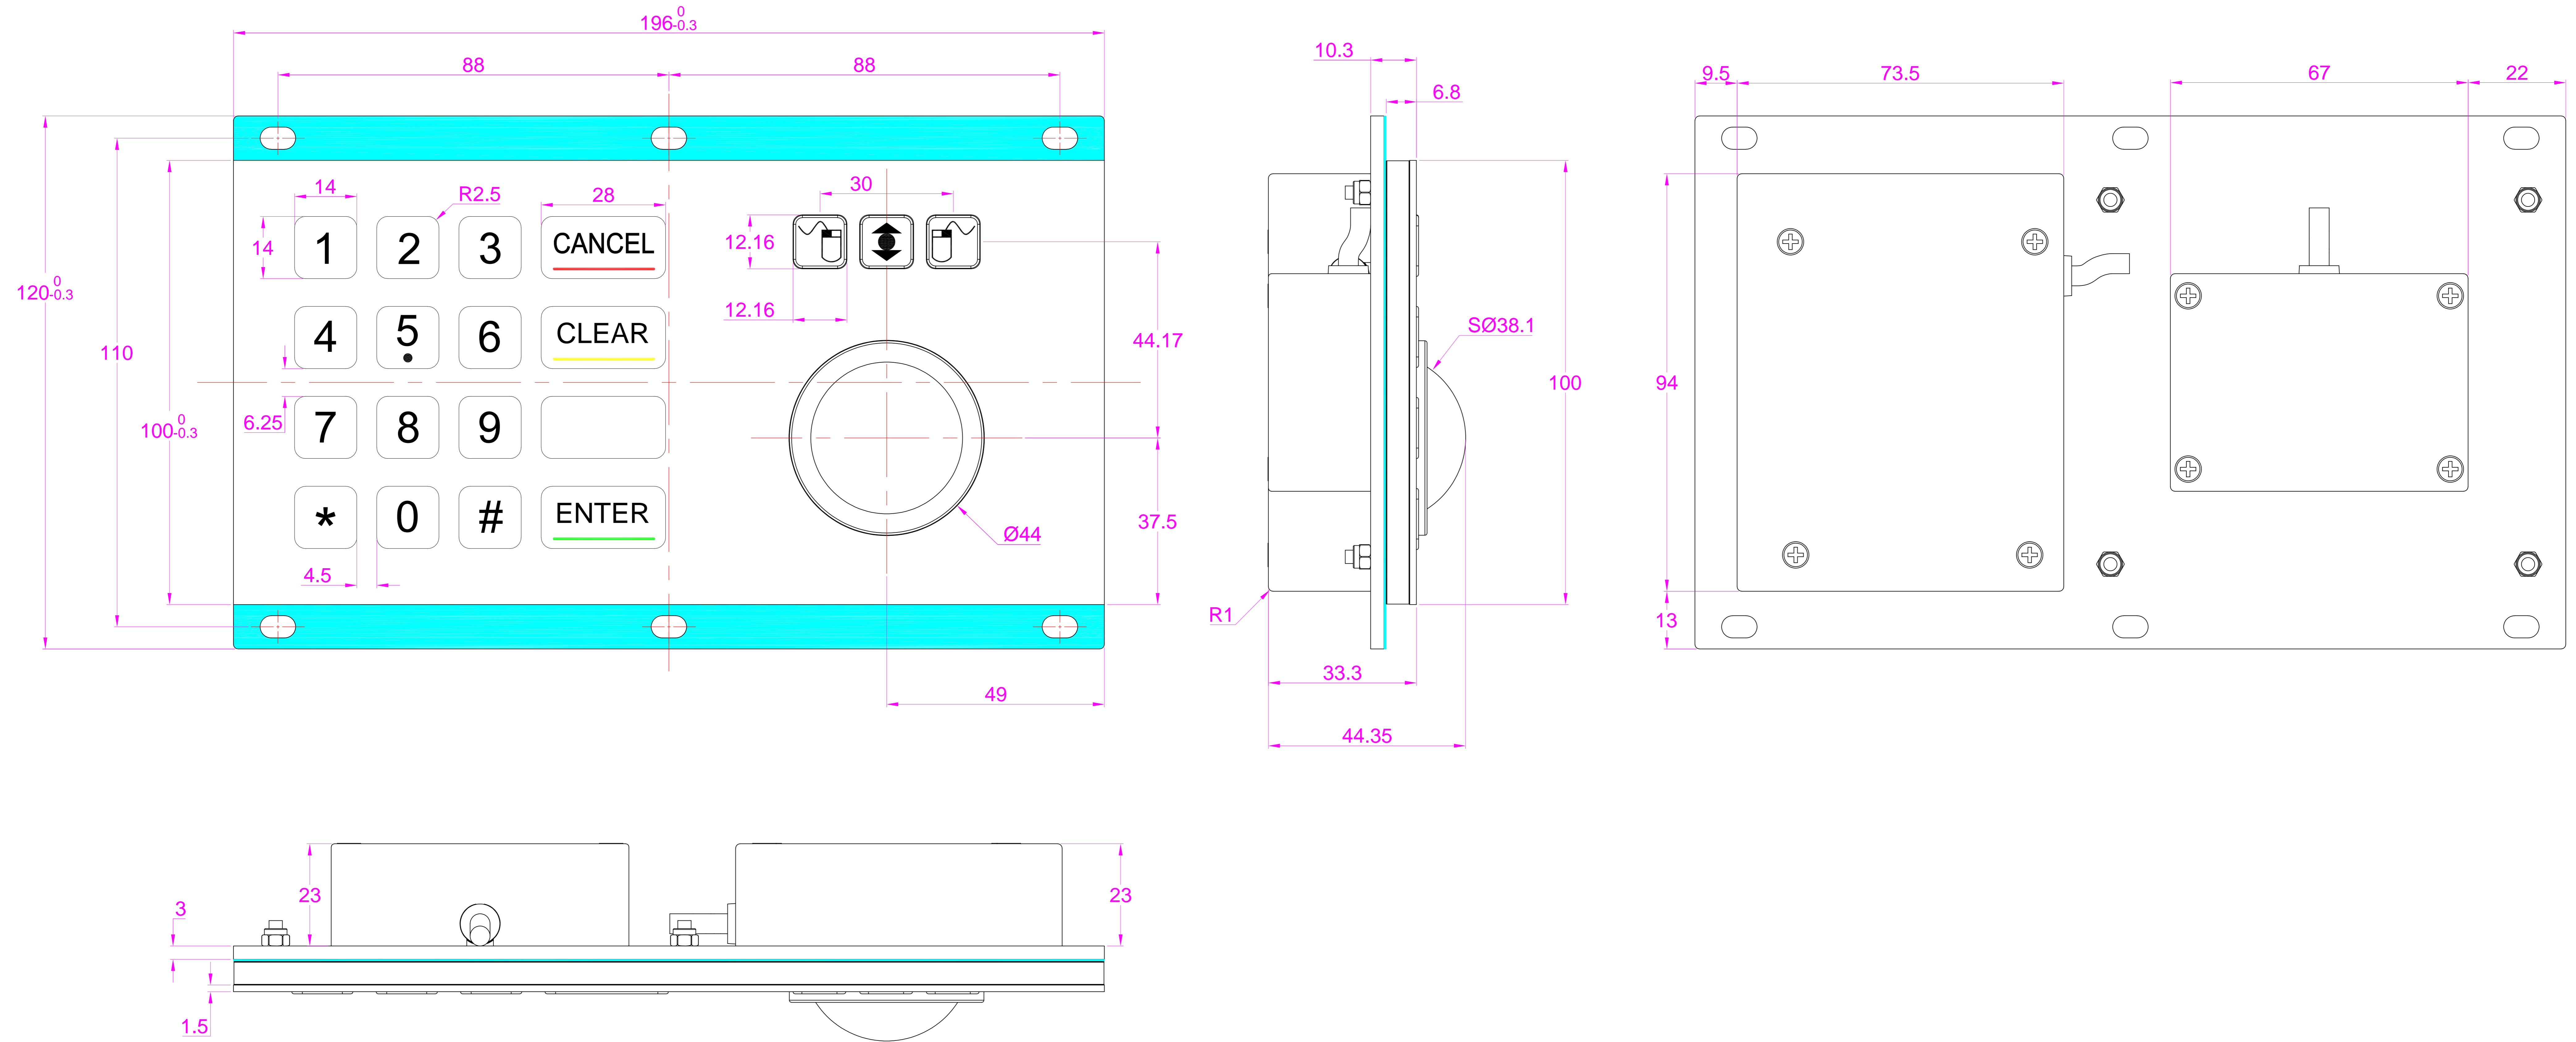

Date	Changes	REV
2025.02.07	Original	1.0

**AW-B196-38-MTB-60-KP**