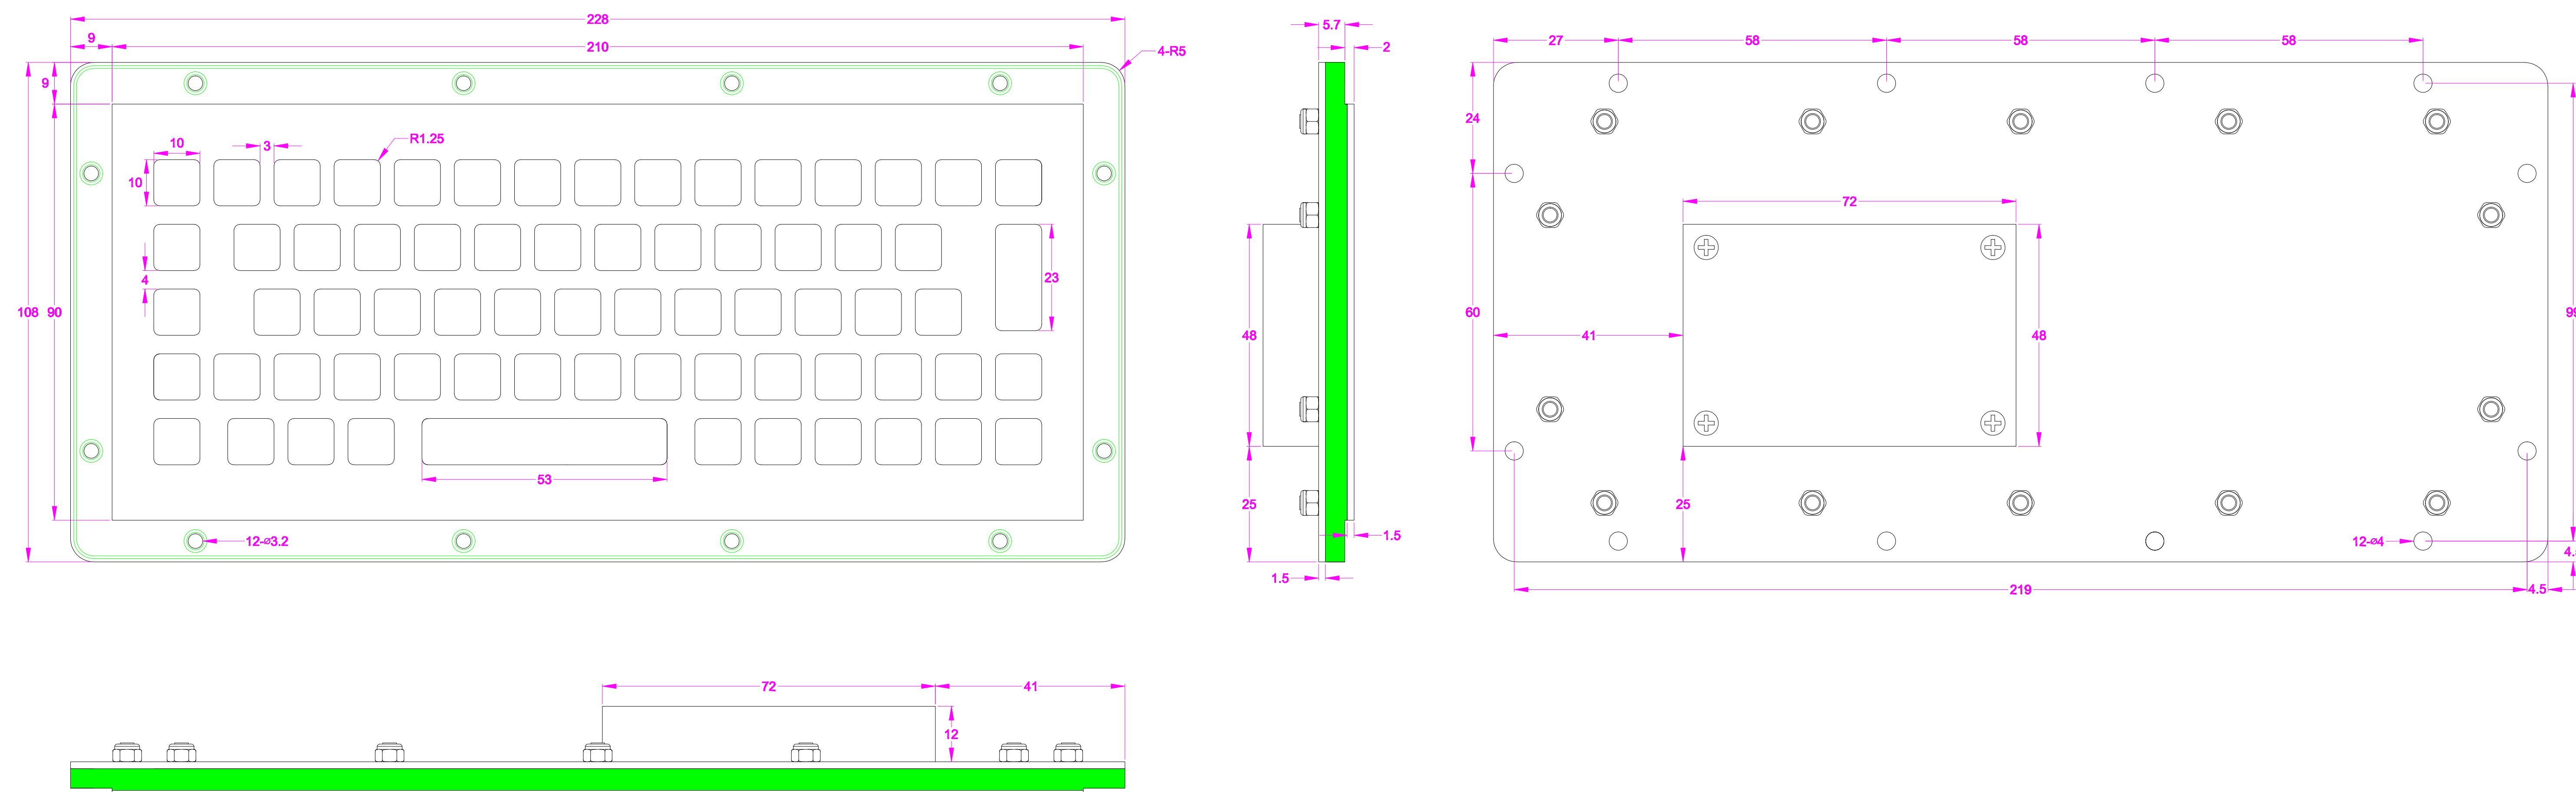

Date	Changes	REV
26.12.2018	Original	1.0

AW-B210-UT-DWP