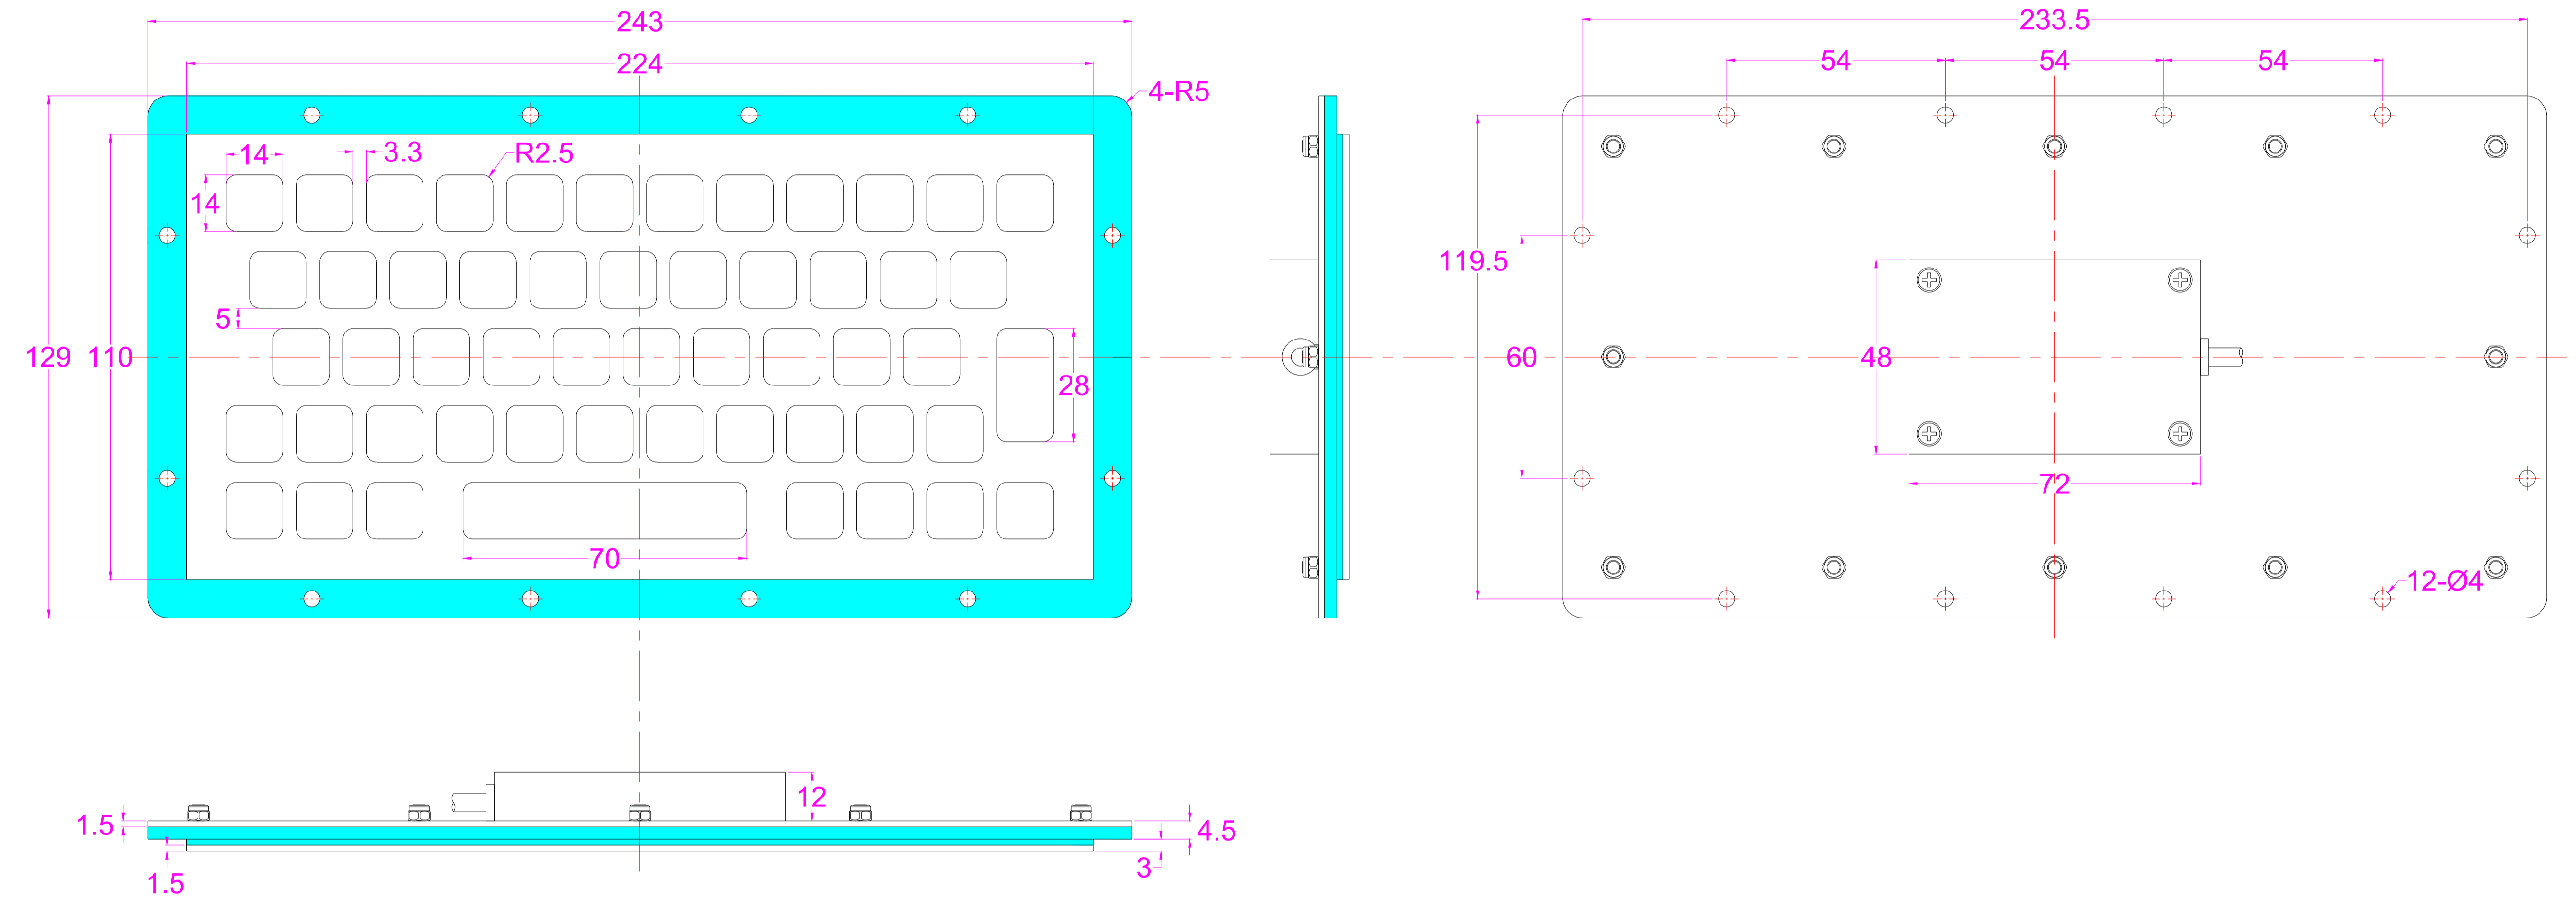

Date	Changes	REV
16.11.2017	Original	1.0

AW-B224-UT-DWP