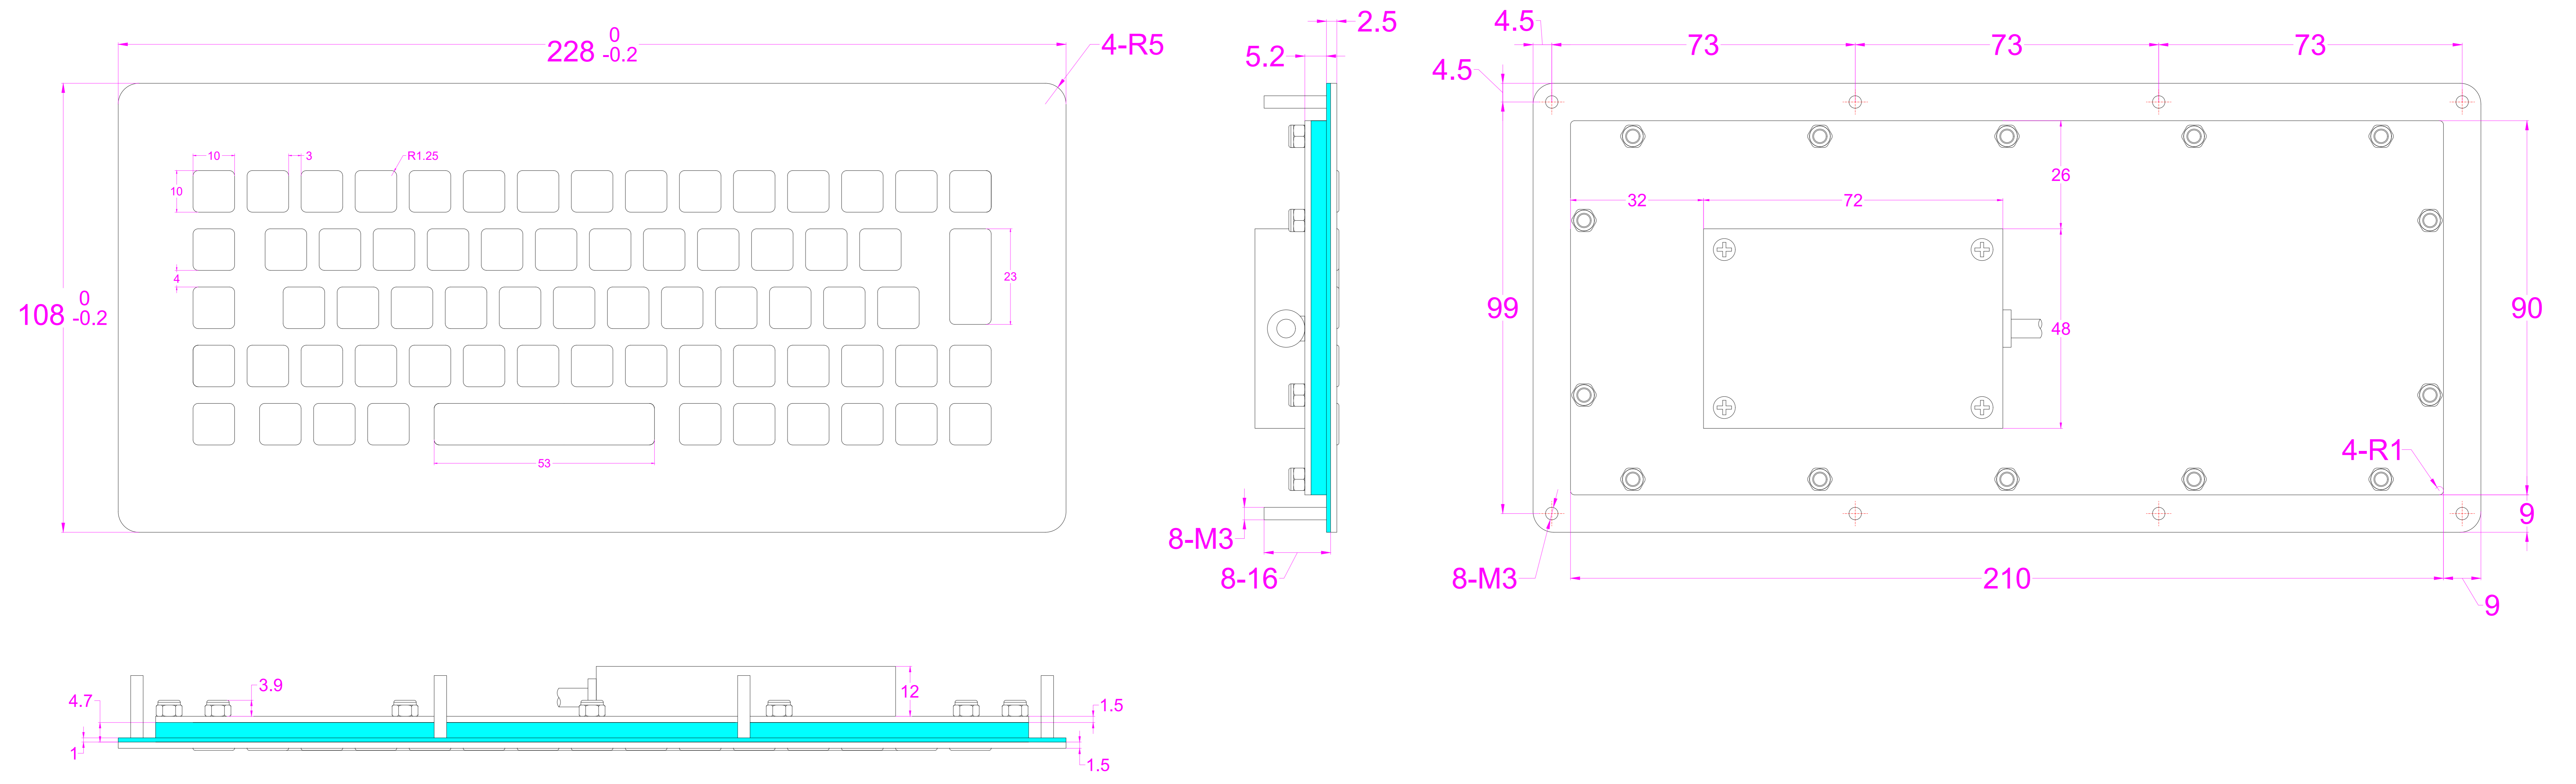

Date	Changes	REV
18.02.2022	Original	1.0

AW-B228-UT-DWP