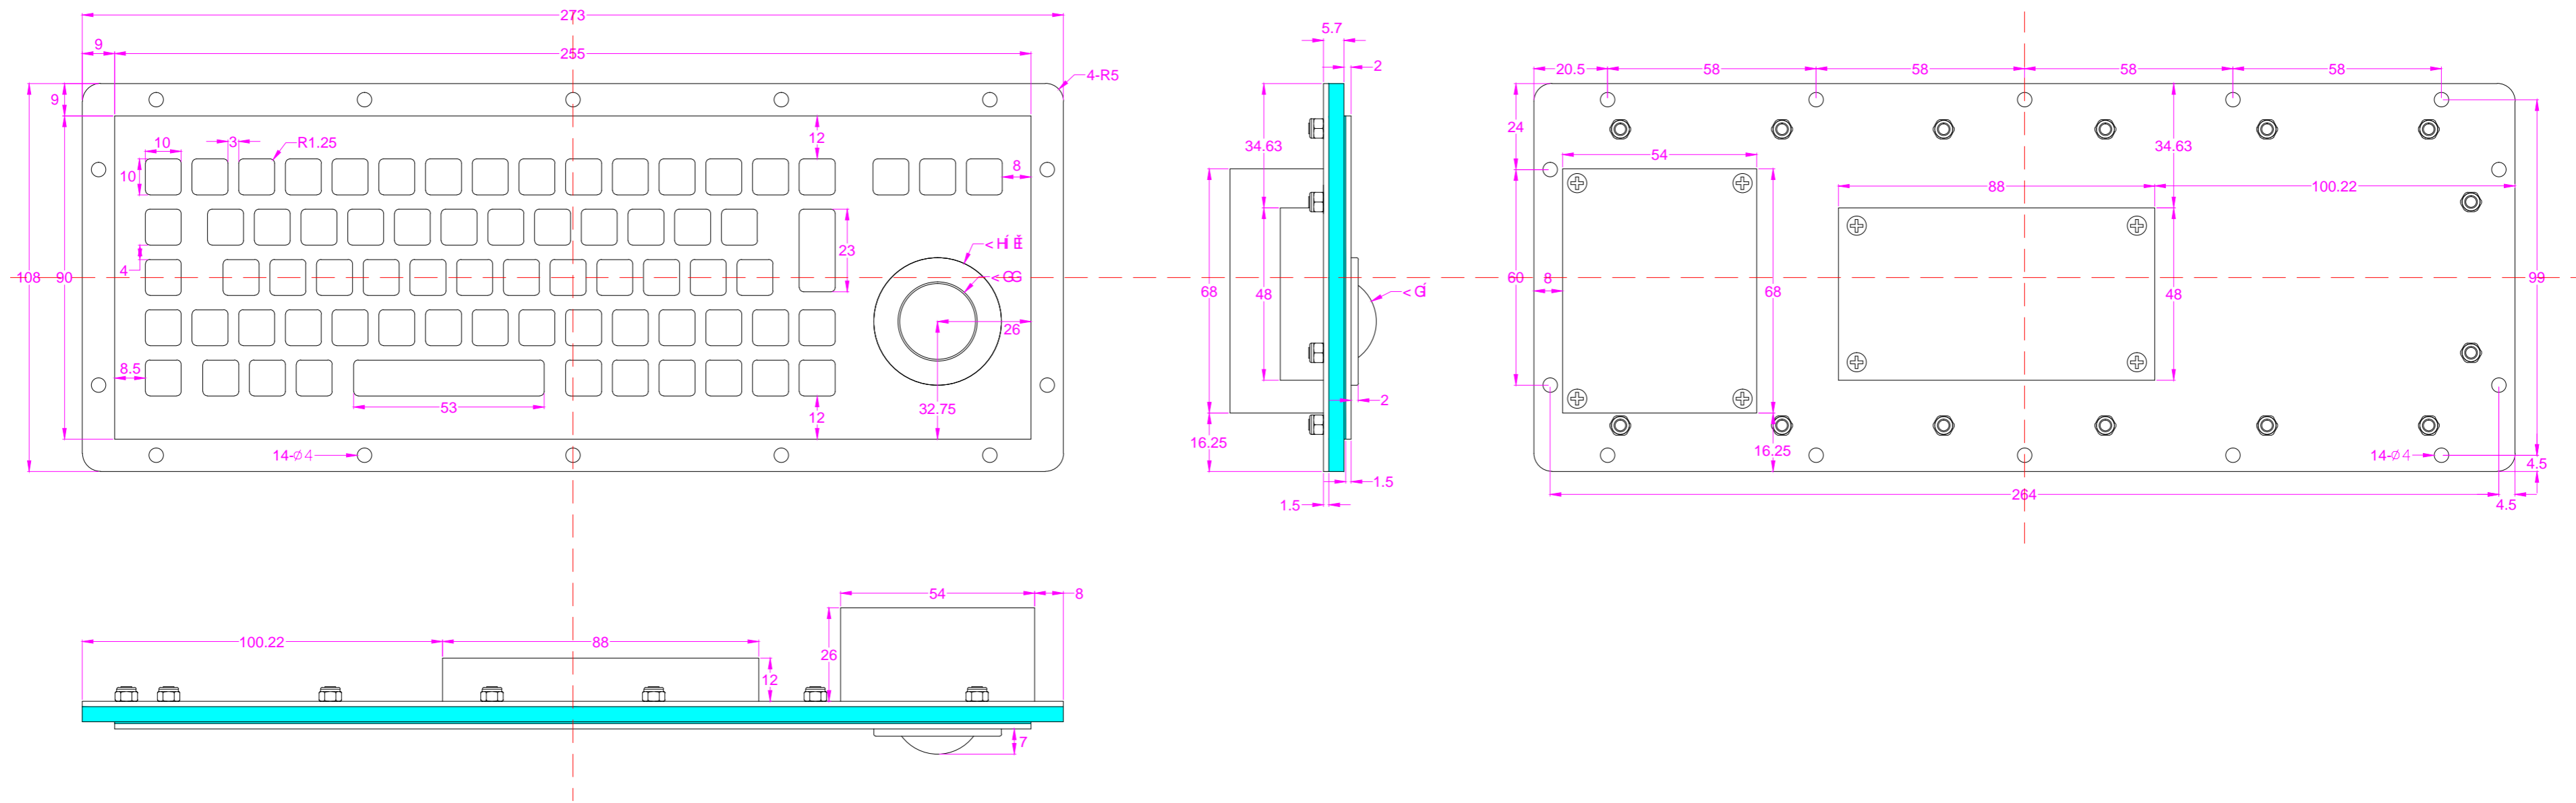

Date	Changes	REV
05.12.2018	Original	1.0

AW-B255-OTB-BL-DWP