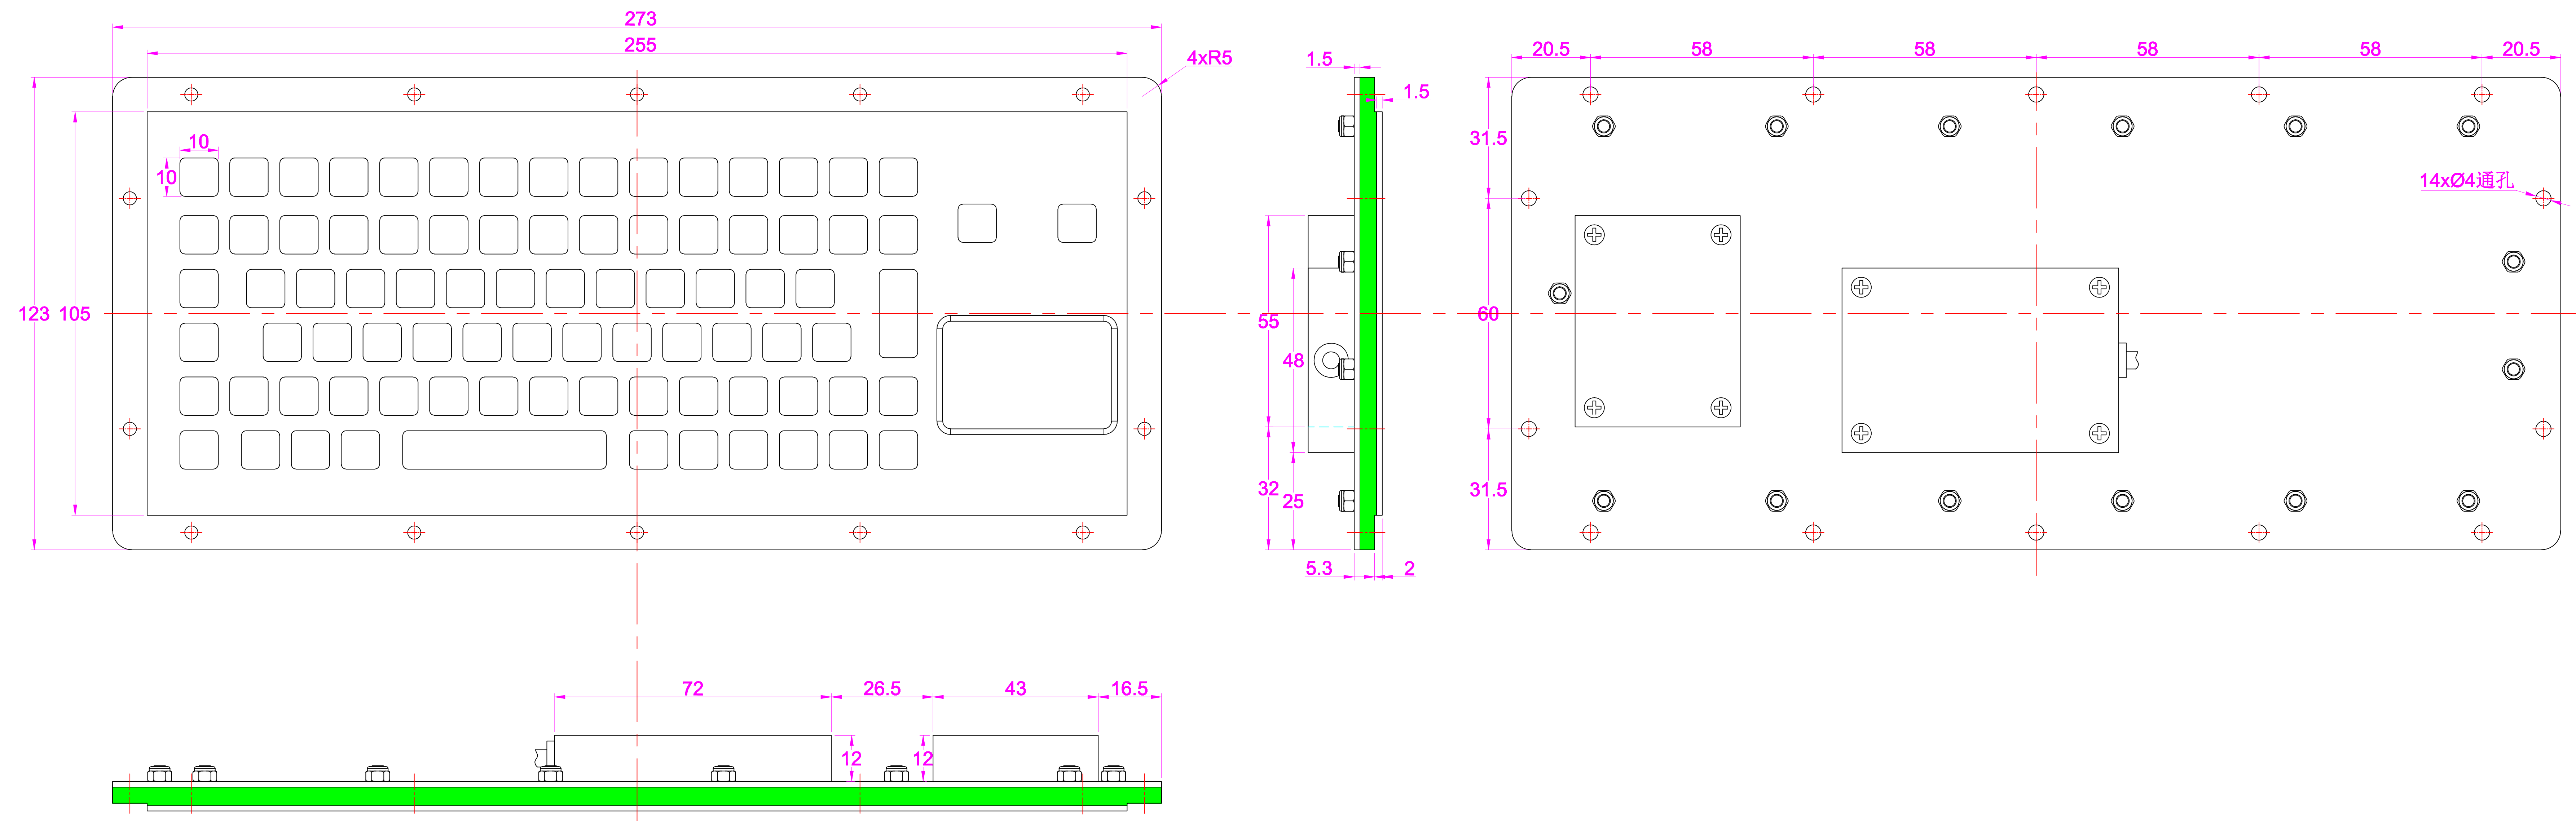

Date	Changes	REV
2019.07.27	Original	1.0

AW-B255-25-OTB-BT-UT-DWP