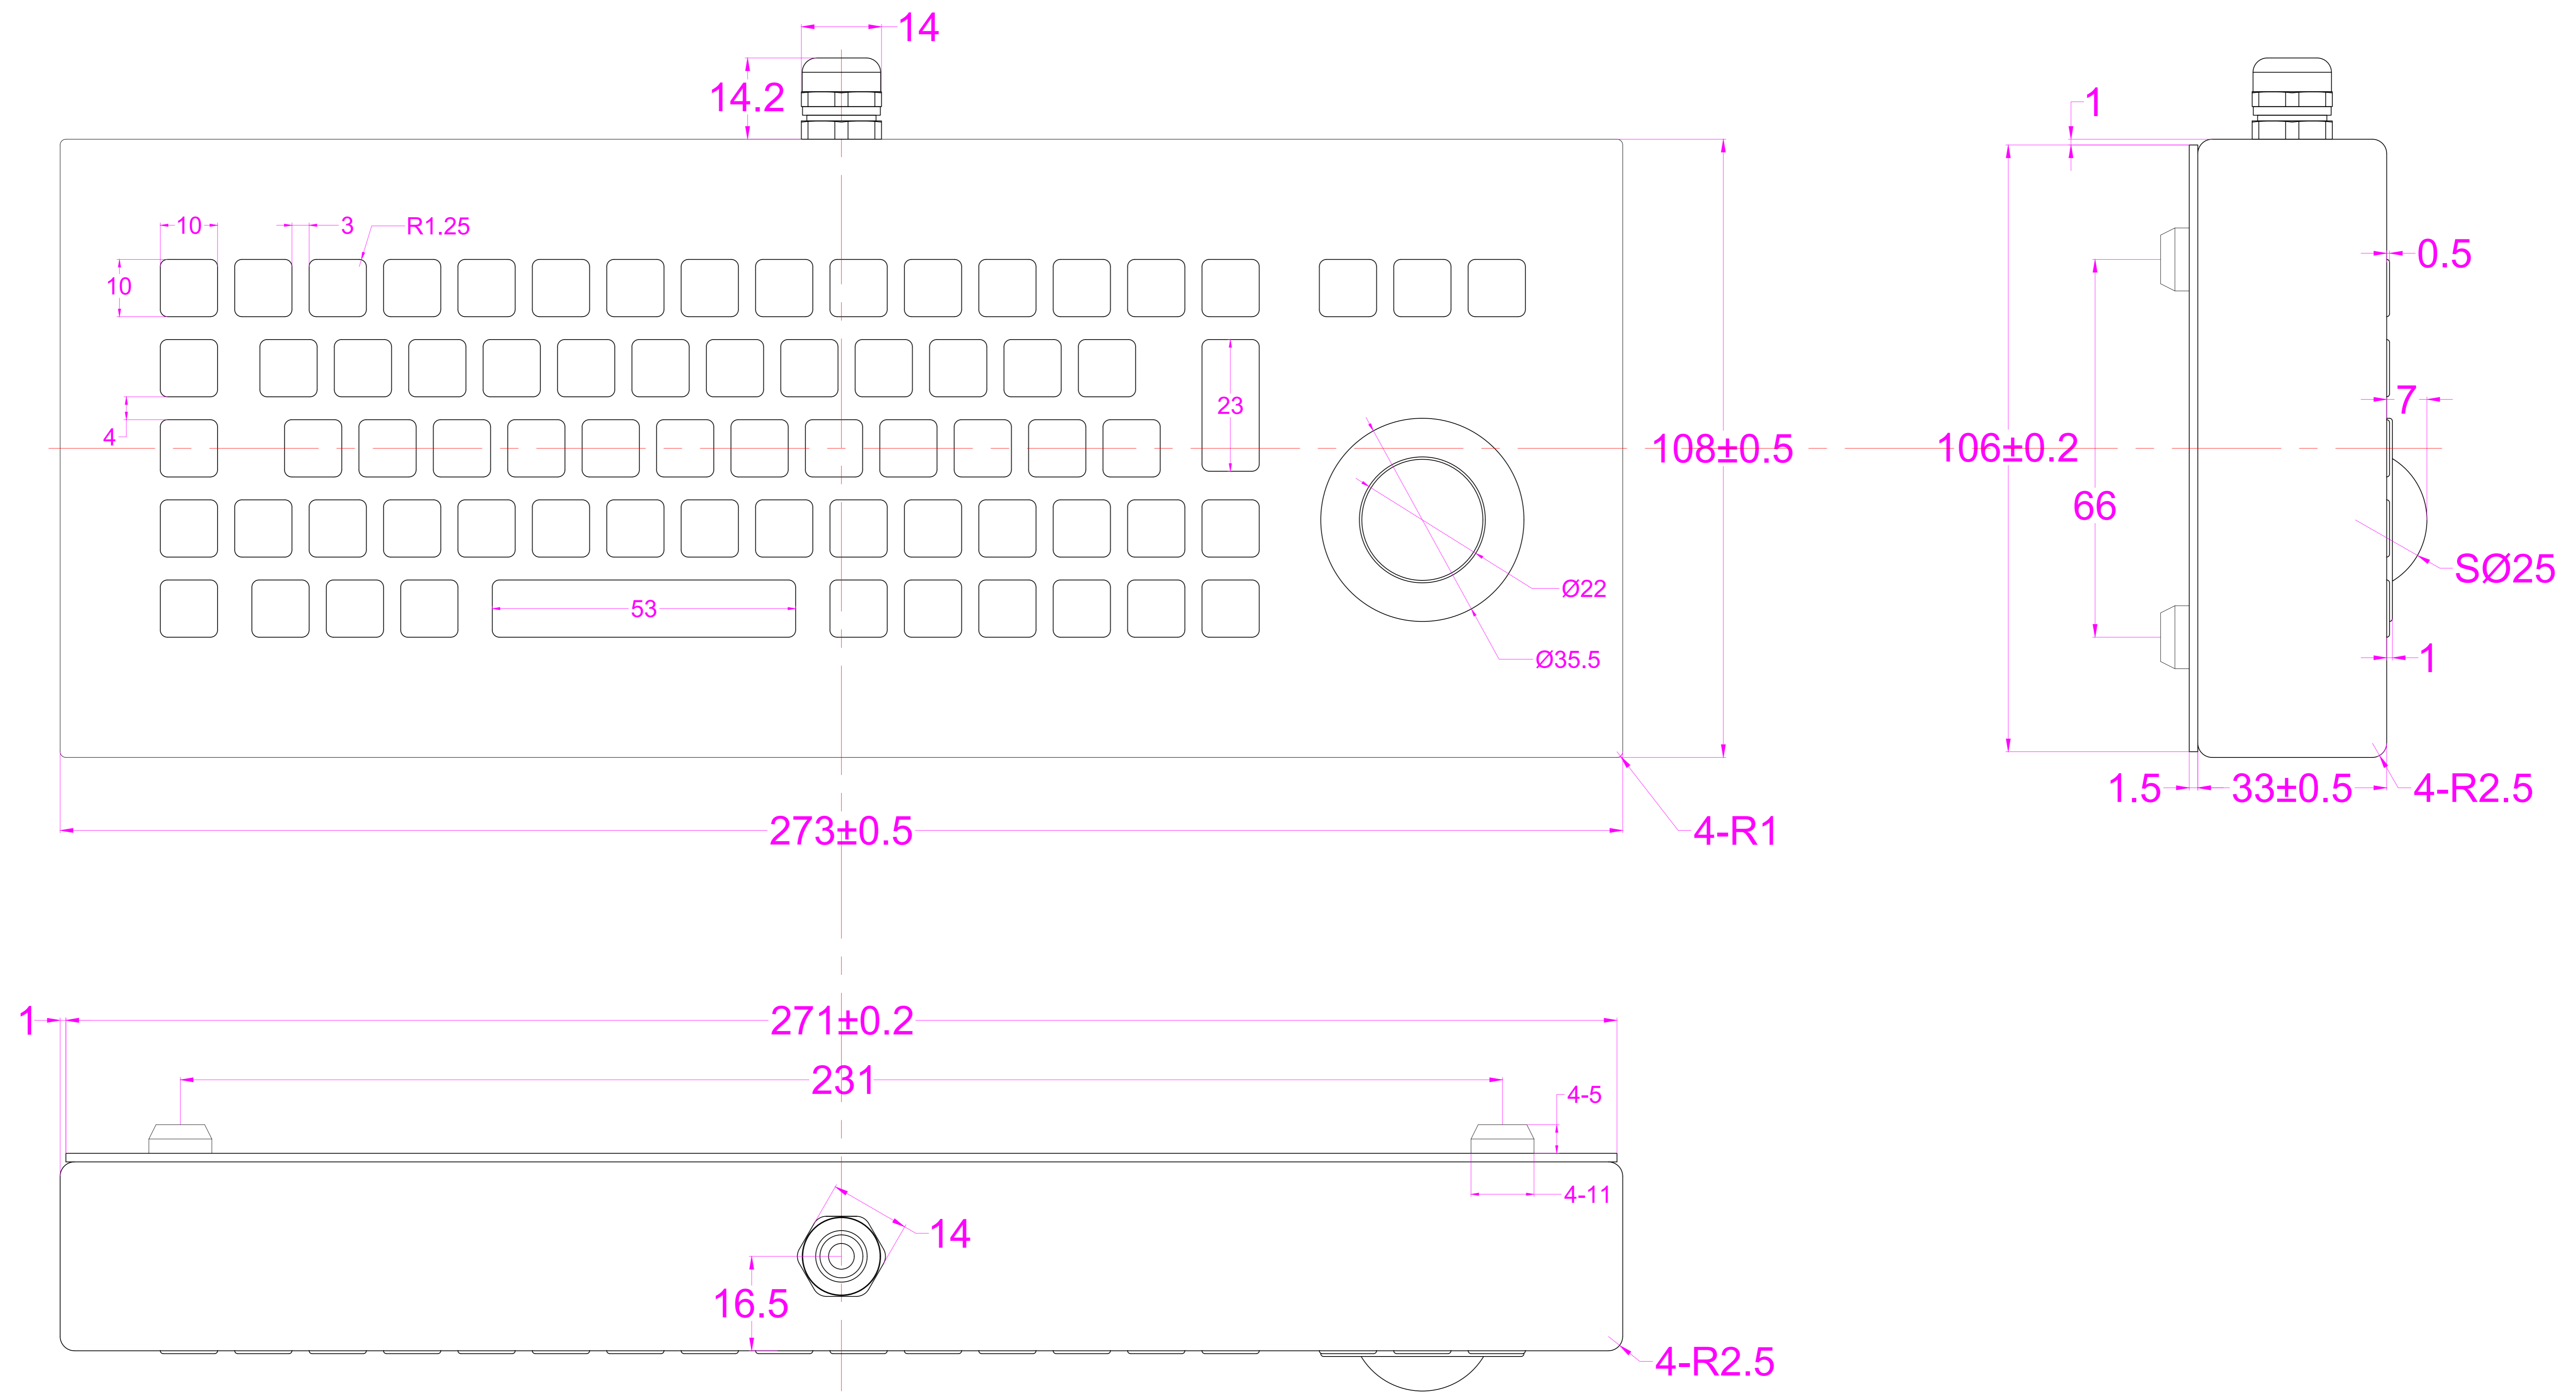

Date	Changes	REV
2020.12.23	Original	1.0

AW-B255-25-OTB-DT-DWP