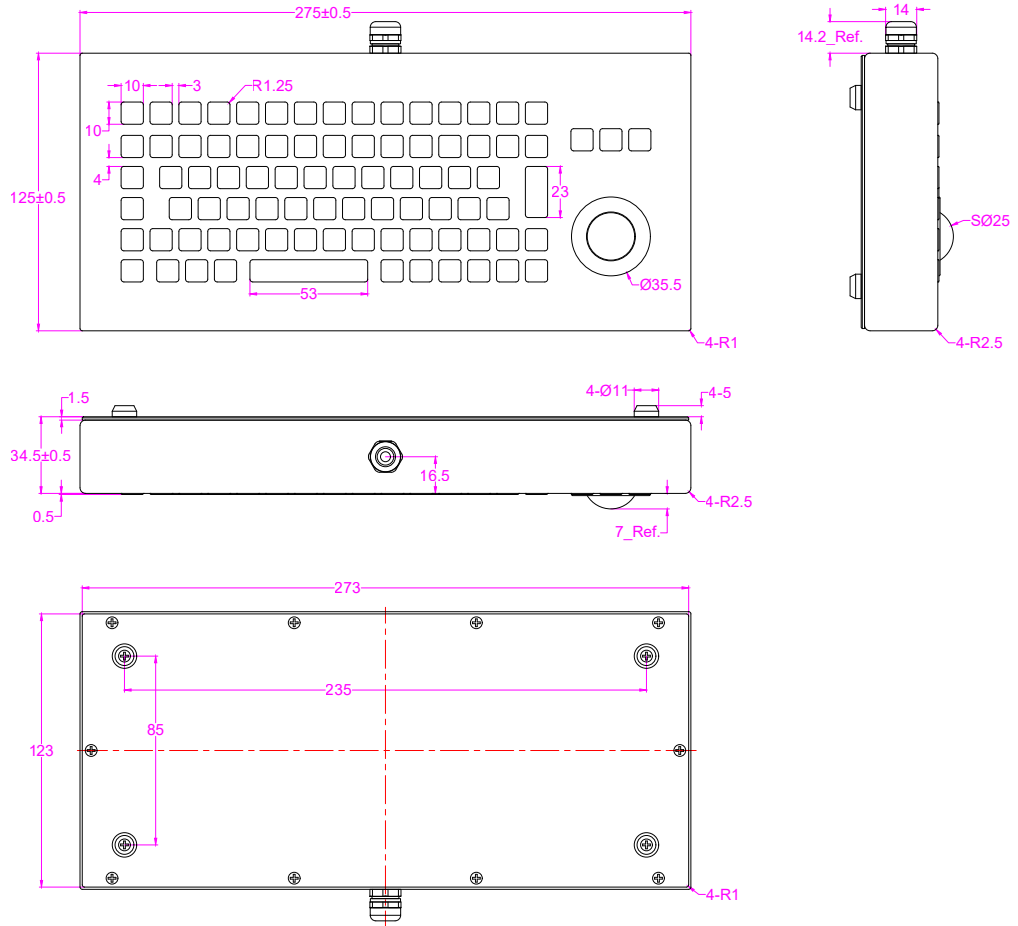

Date	Changes	REV
2023.03.03	Original	1.0

AW-B255-25-OTB-FN-DT-DWP