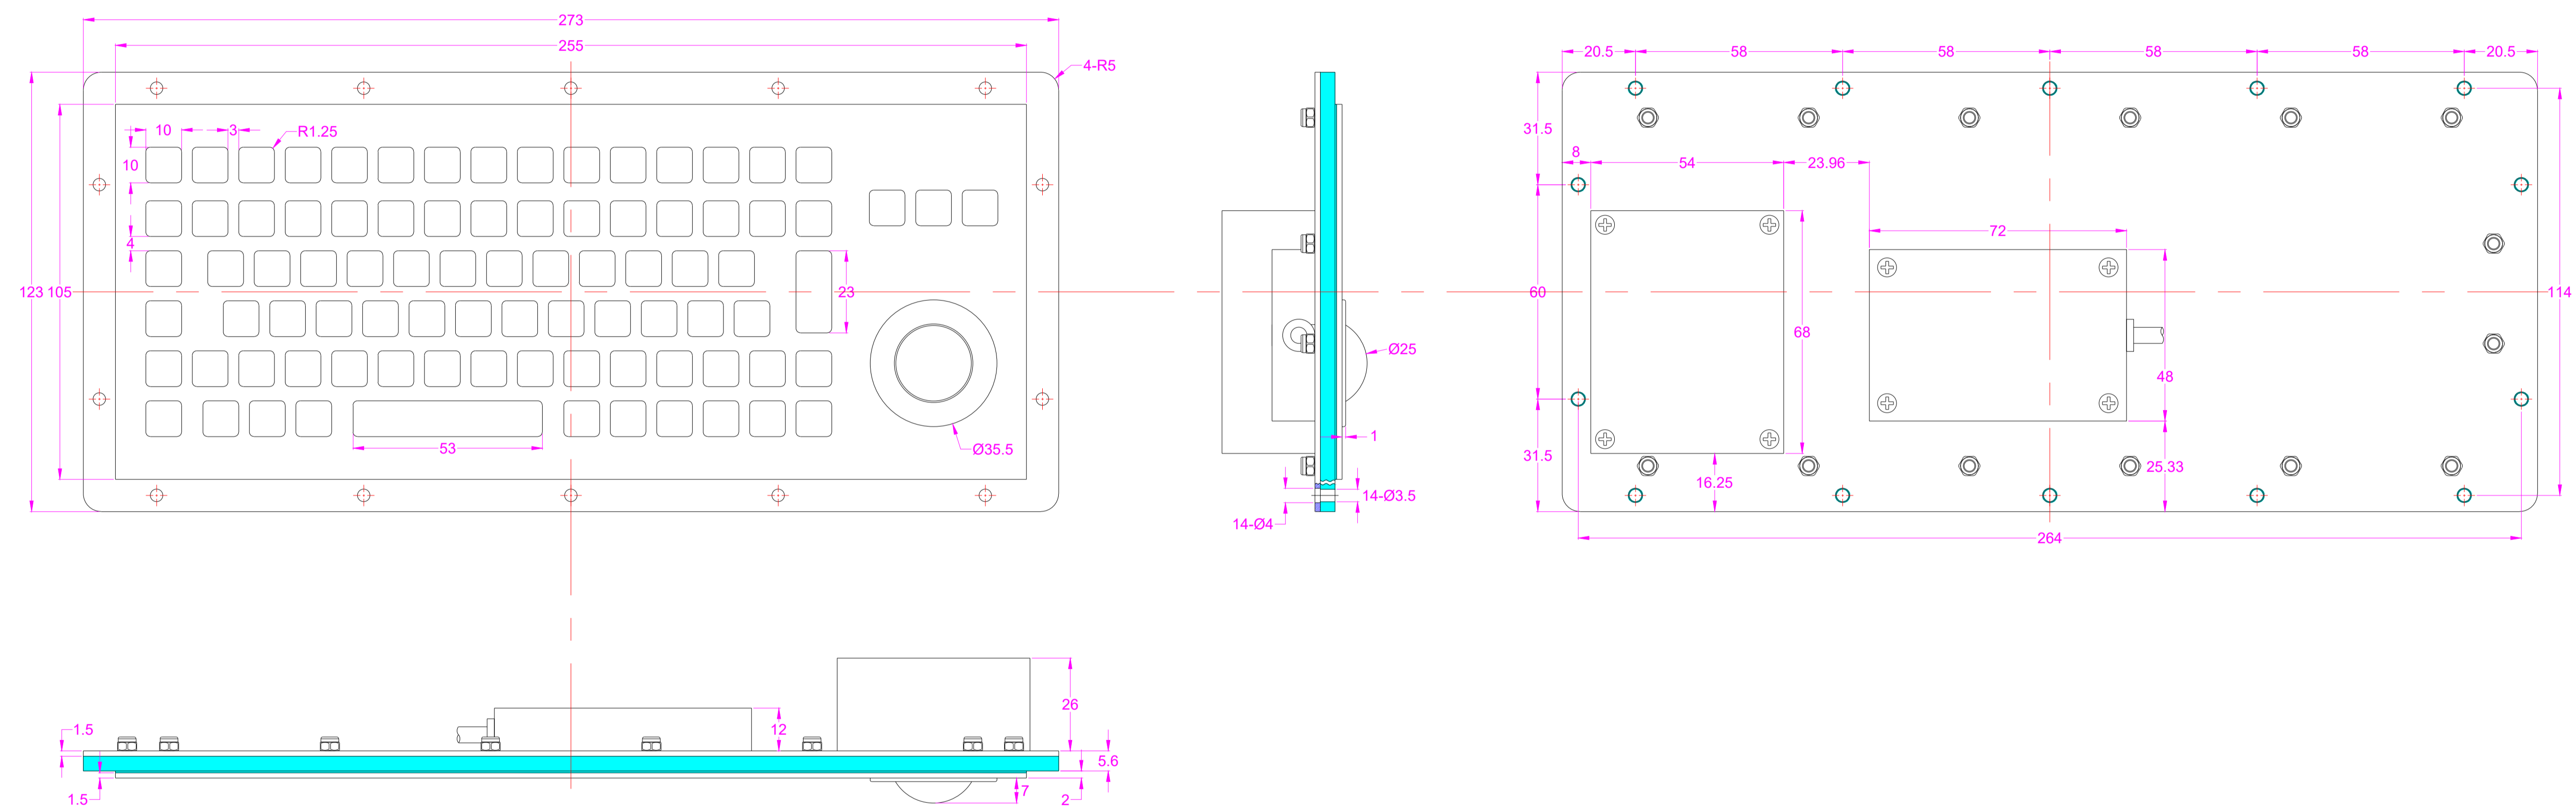

Date	Changes	REV
15.11.2018	Original	1.0

**AW-B255-OTB-FN-DWP**