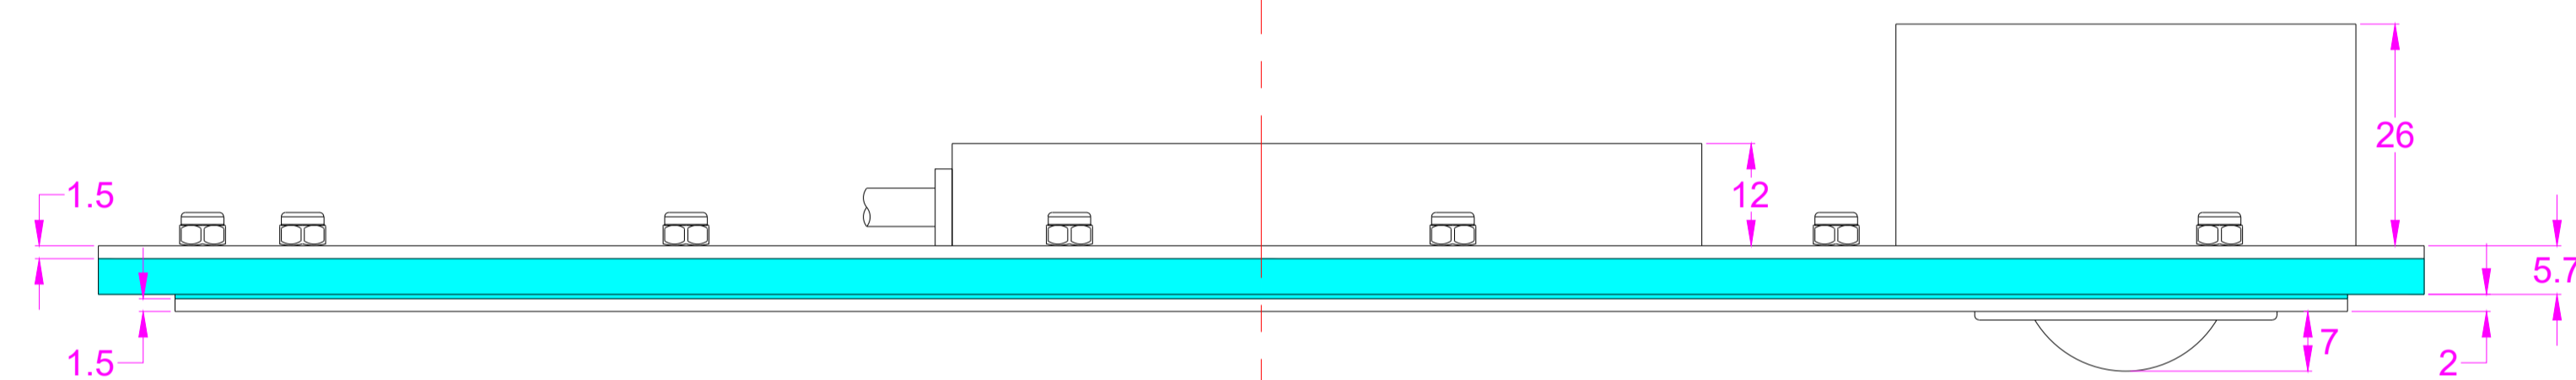

Date	Changes	REV
05.12.2018	Original	1.0

AW-B255-OTB-DWP