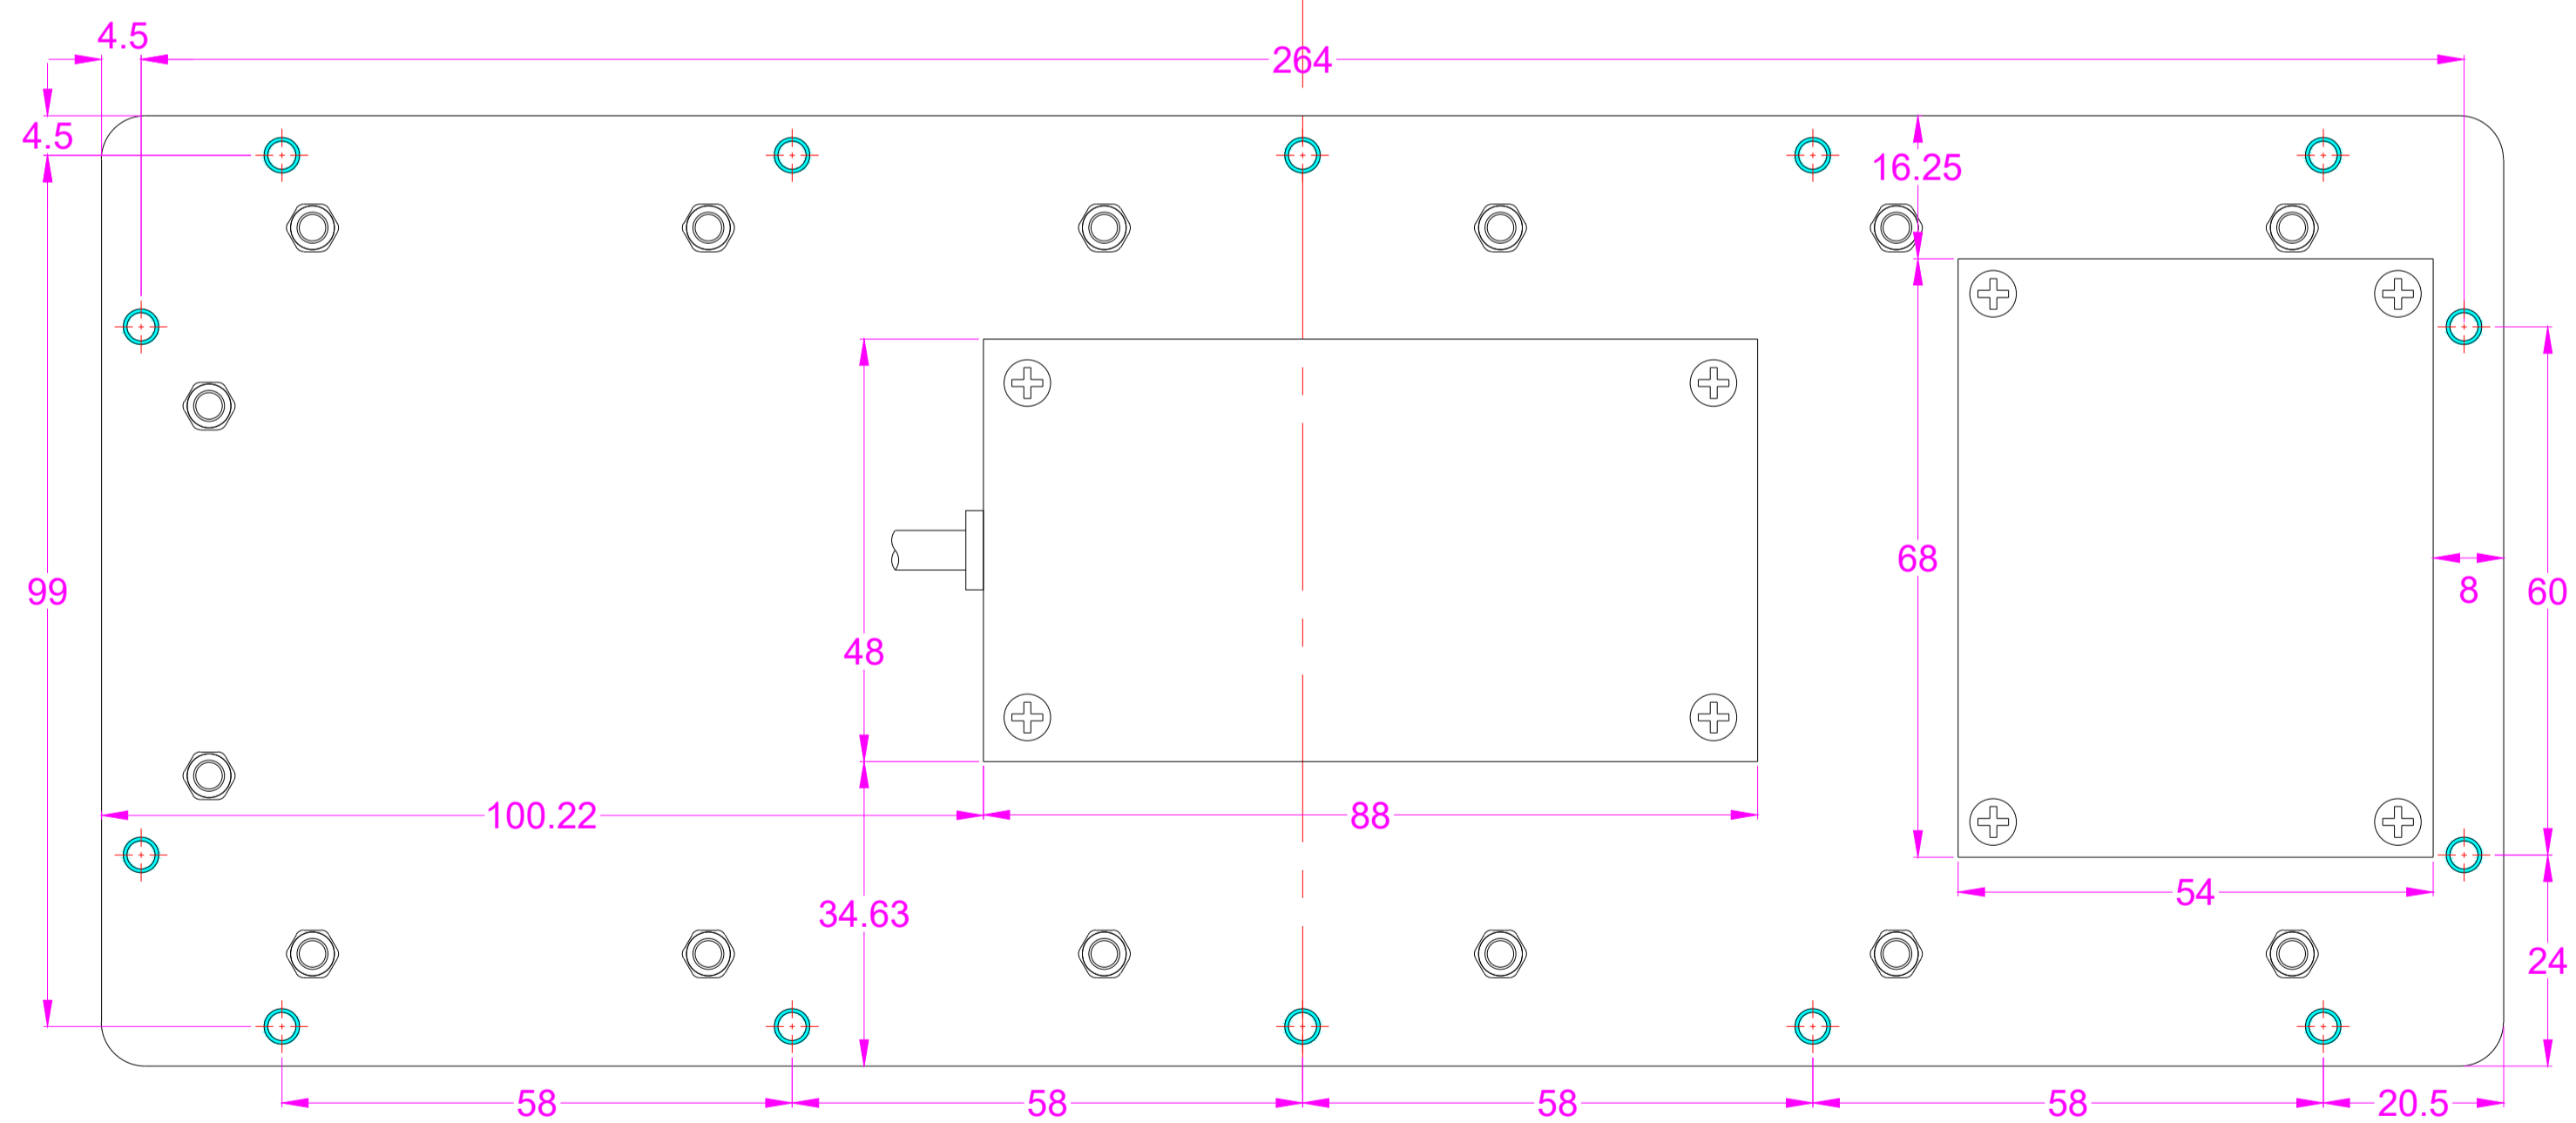

Date	Changes	REV
05.12.2018	Original	1.0

AW-B255-OTB-DWP