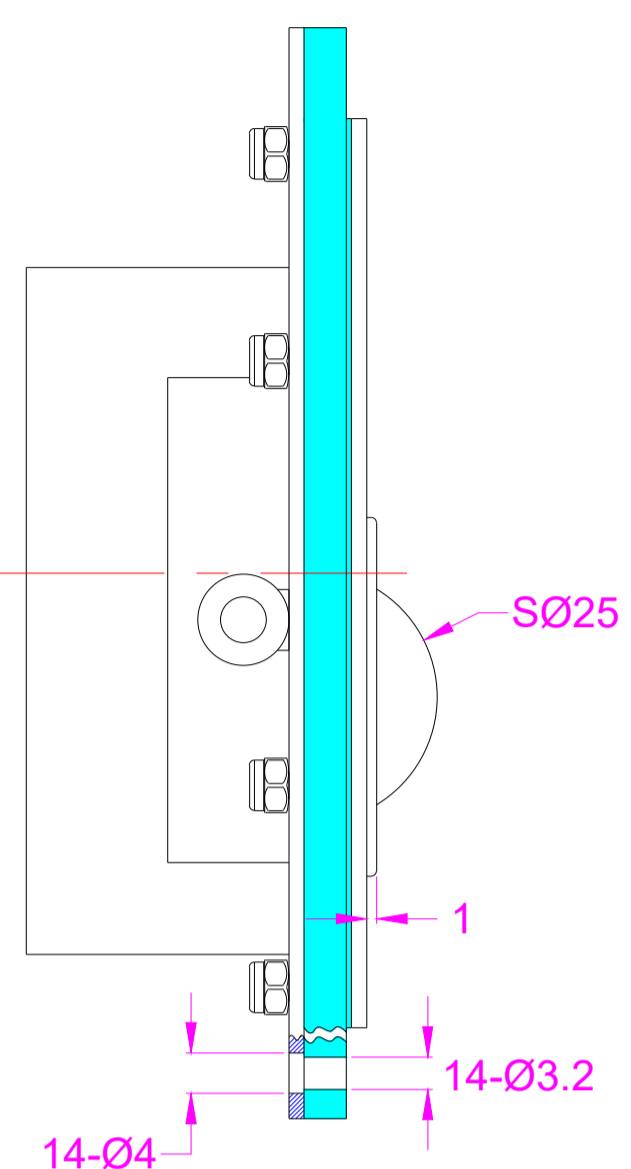

Date	Changes	REV
05.12.2018	Original	1.0

AW-B255-OTB-DWP