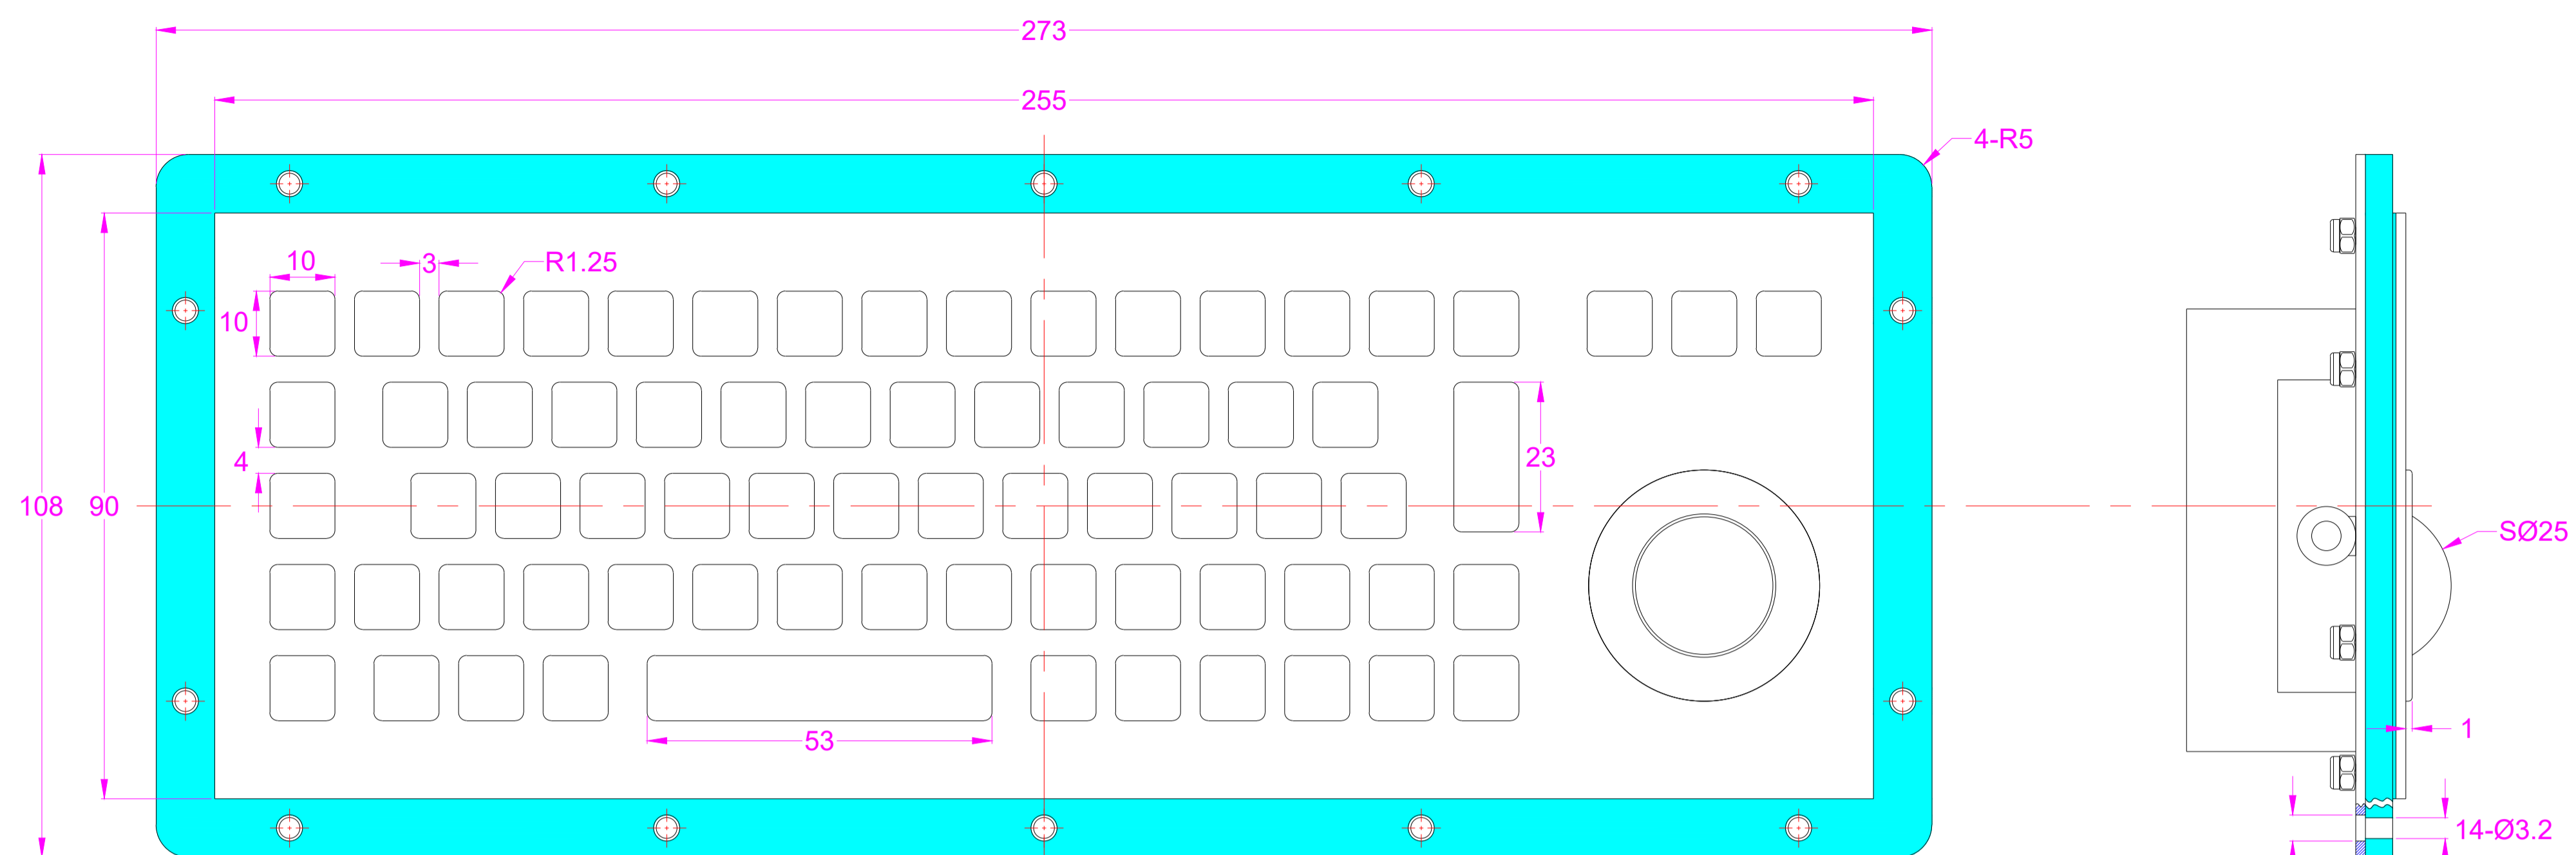

Date	Changes	REV
05.12.2018	Original	1.0

AW-B255-OTB-DWP