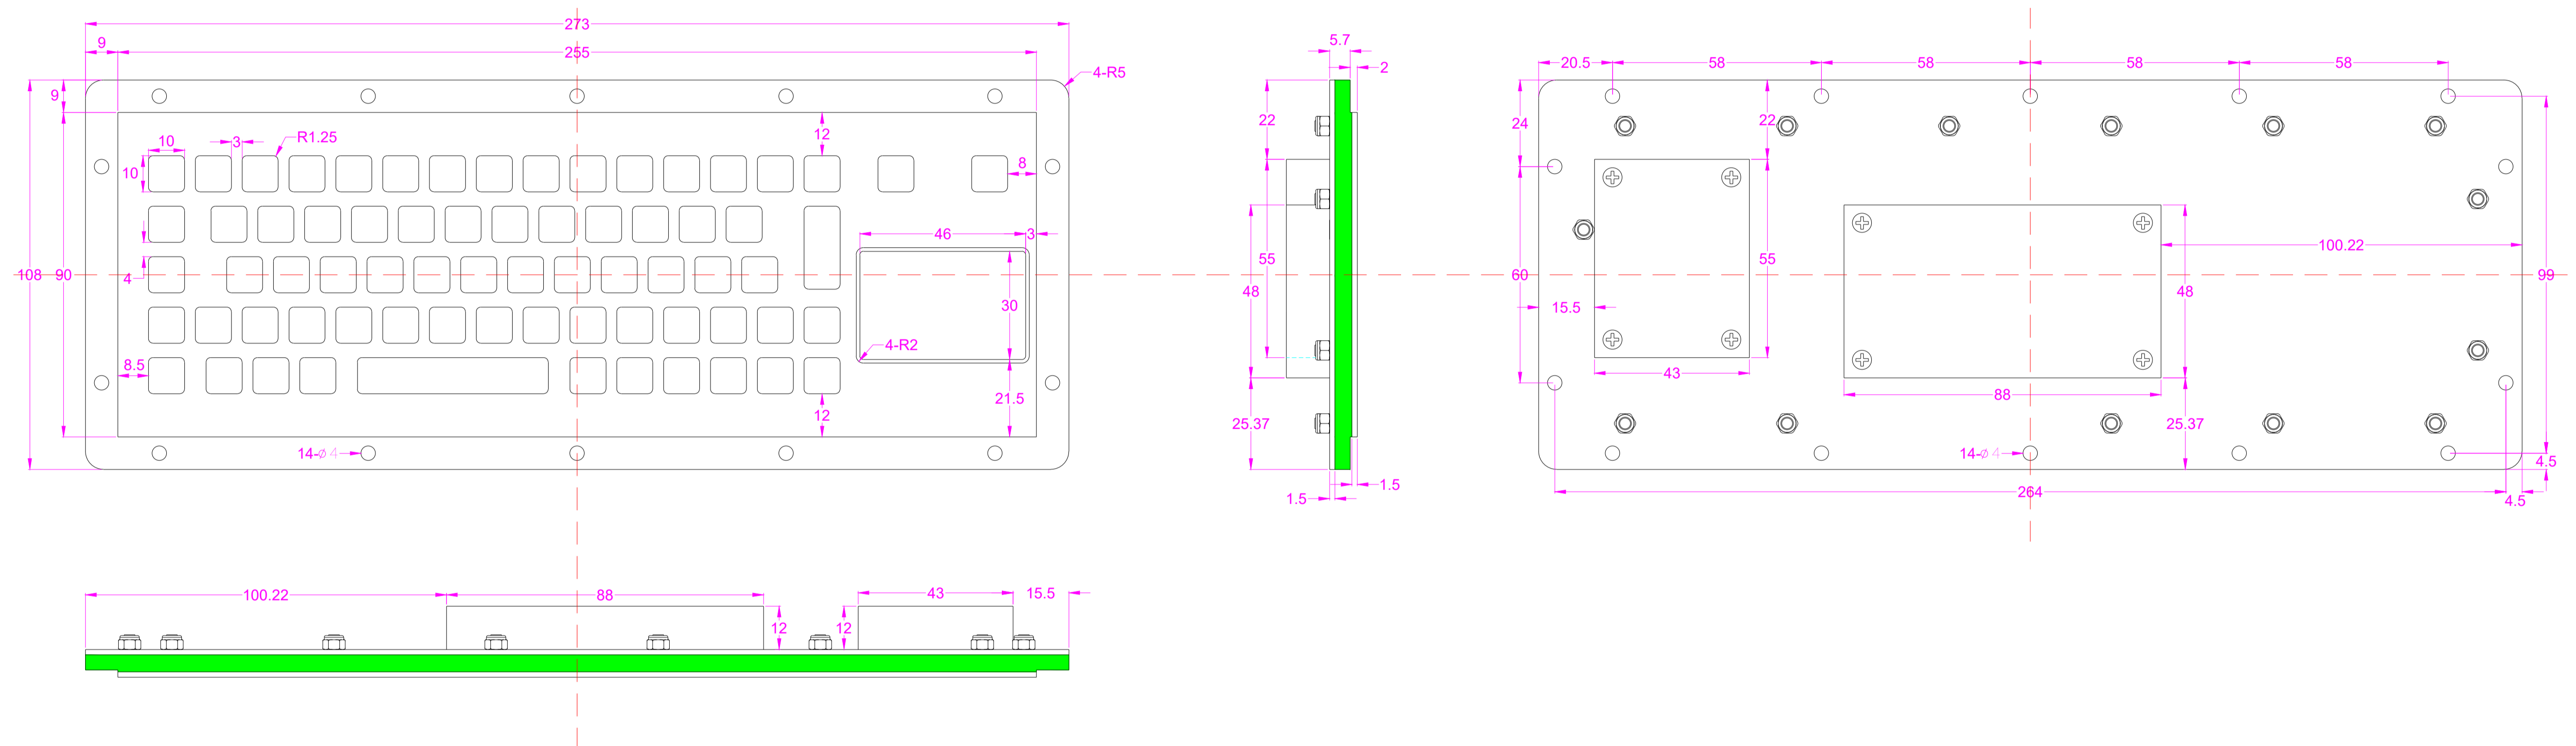

Date	Changes	REV
31.12.2018	Original	1.0

AW-B255TP-BL-DWP