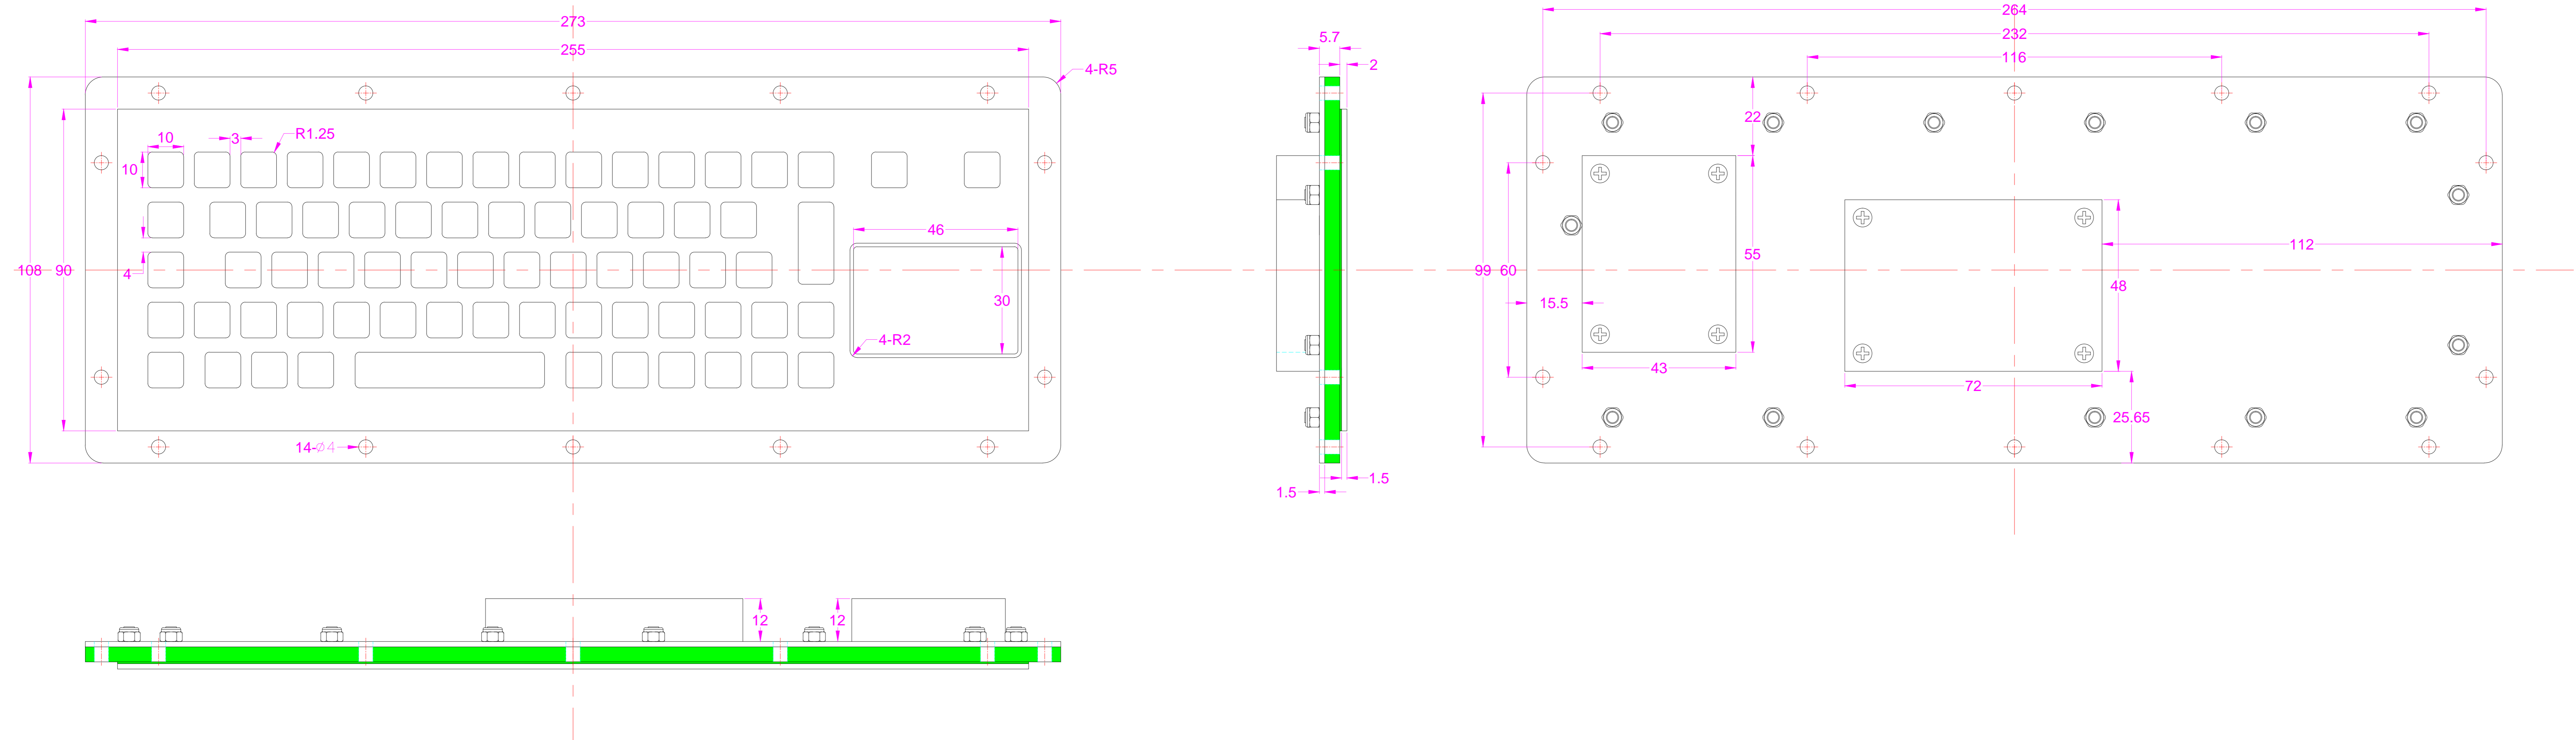

Date	Changes	REV
31.12.2018	Original	1.0

AW-B255TP-DWP