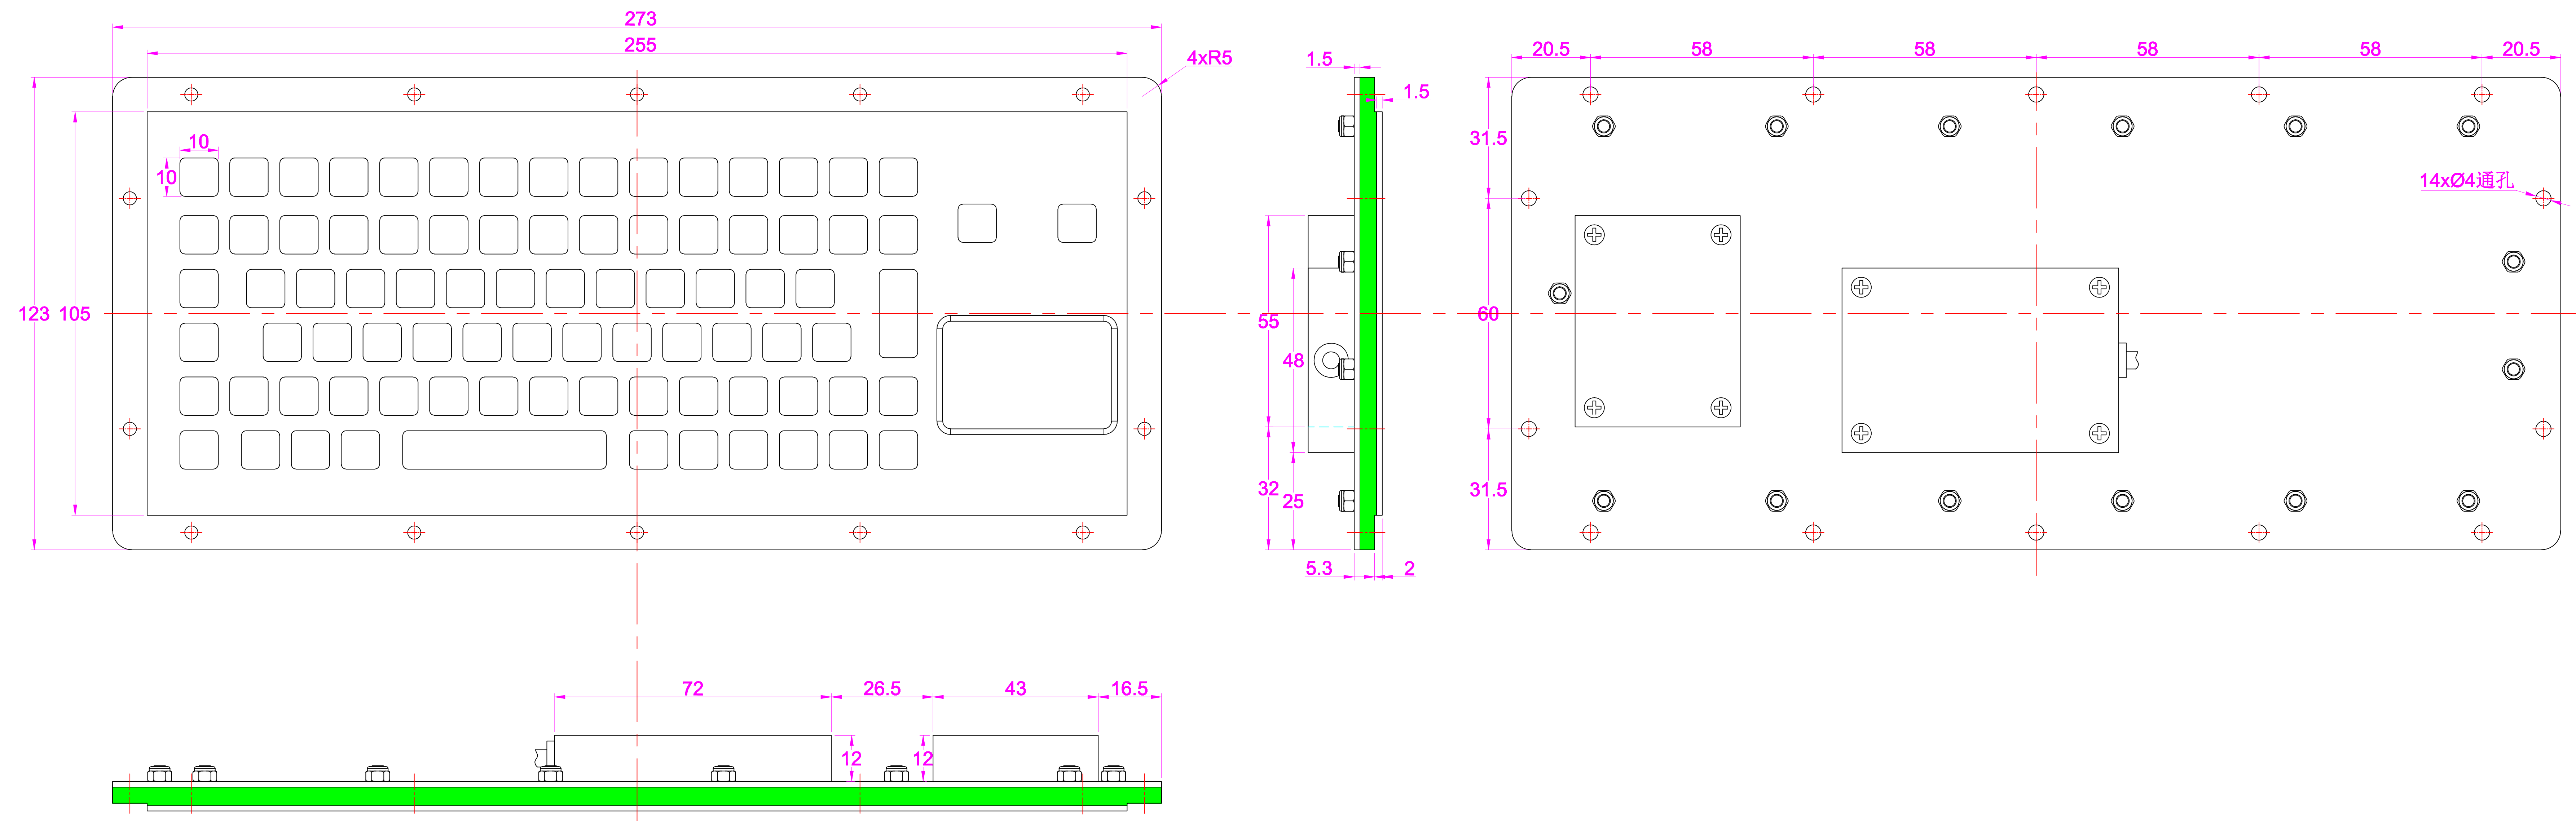

Date	Changes	REV
2019.07.27	Original	1.0

AW-B255TP-FN-DWP