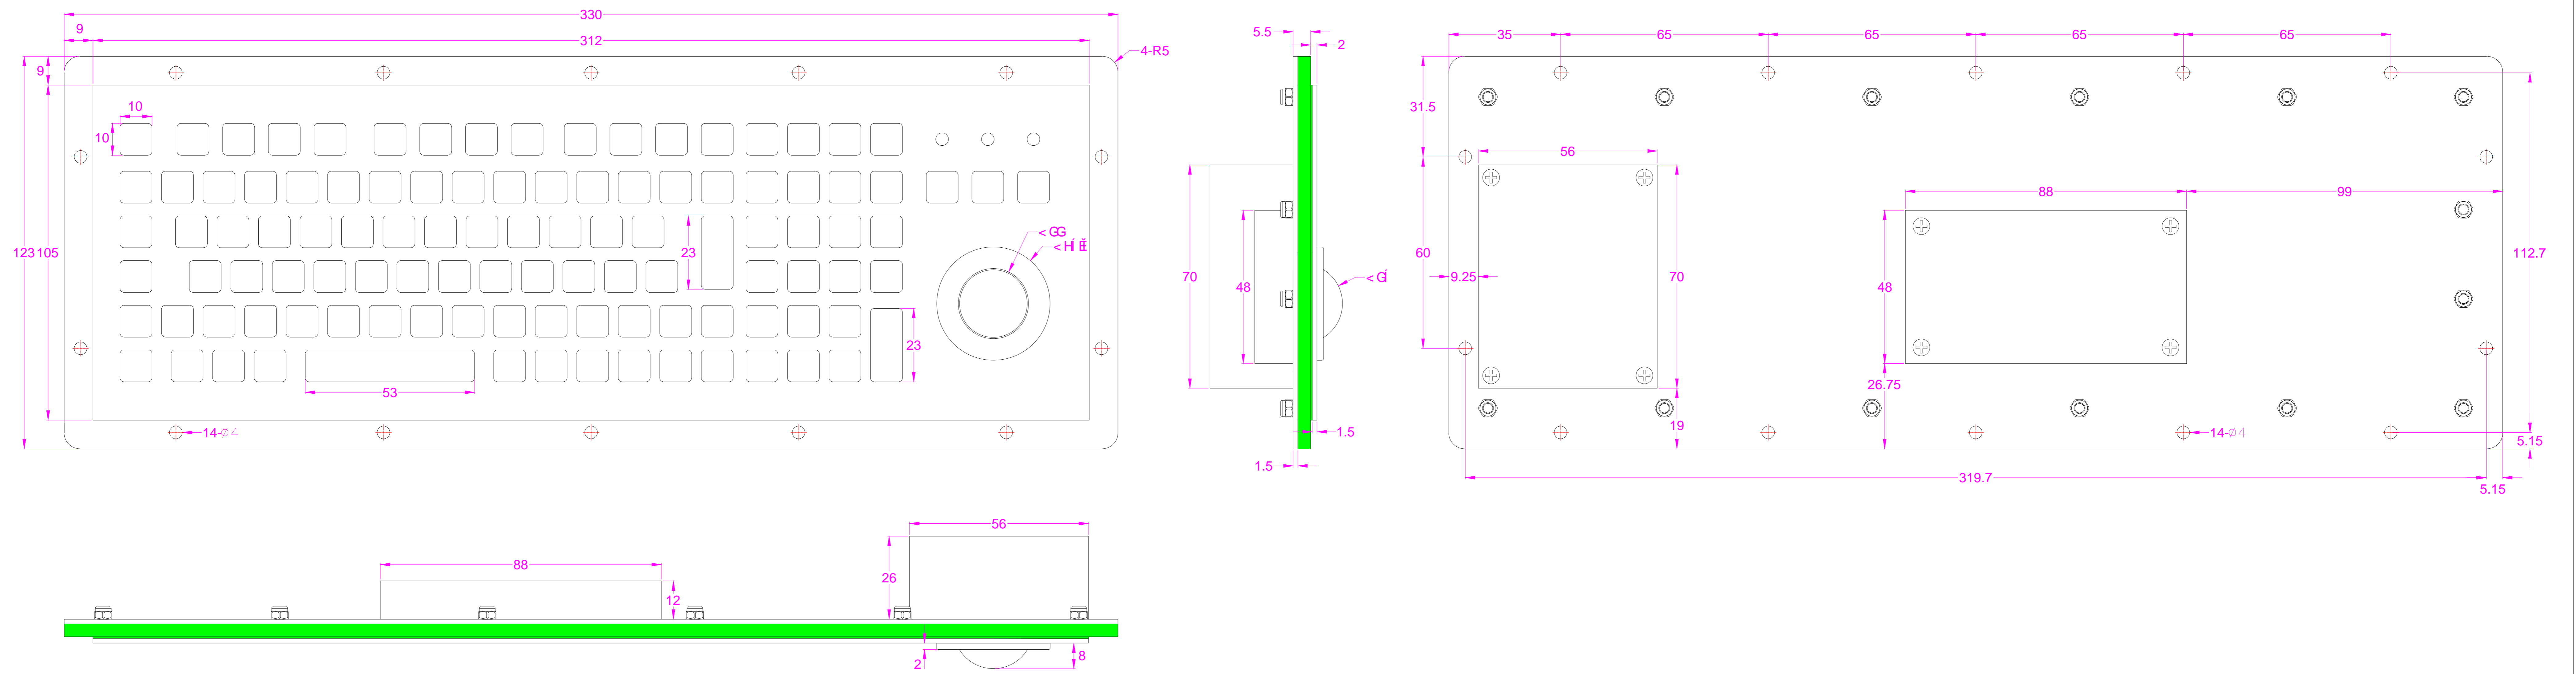

Date	Changes	REV
22.11.2018	Original	1.0

AW-B312-OTB-KP-FN-DWP