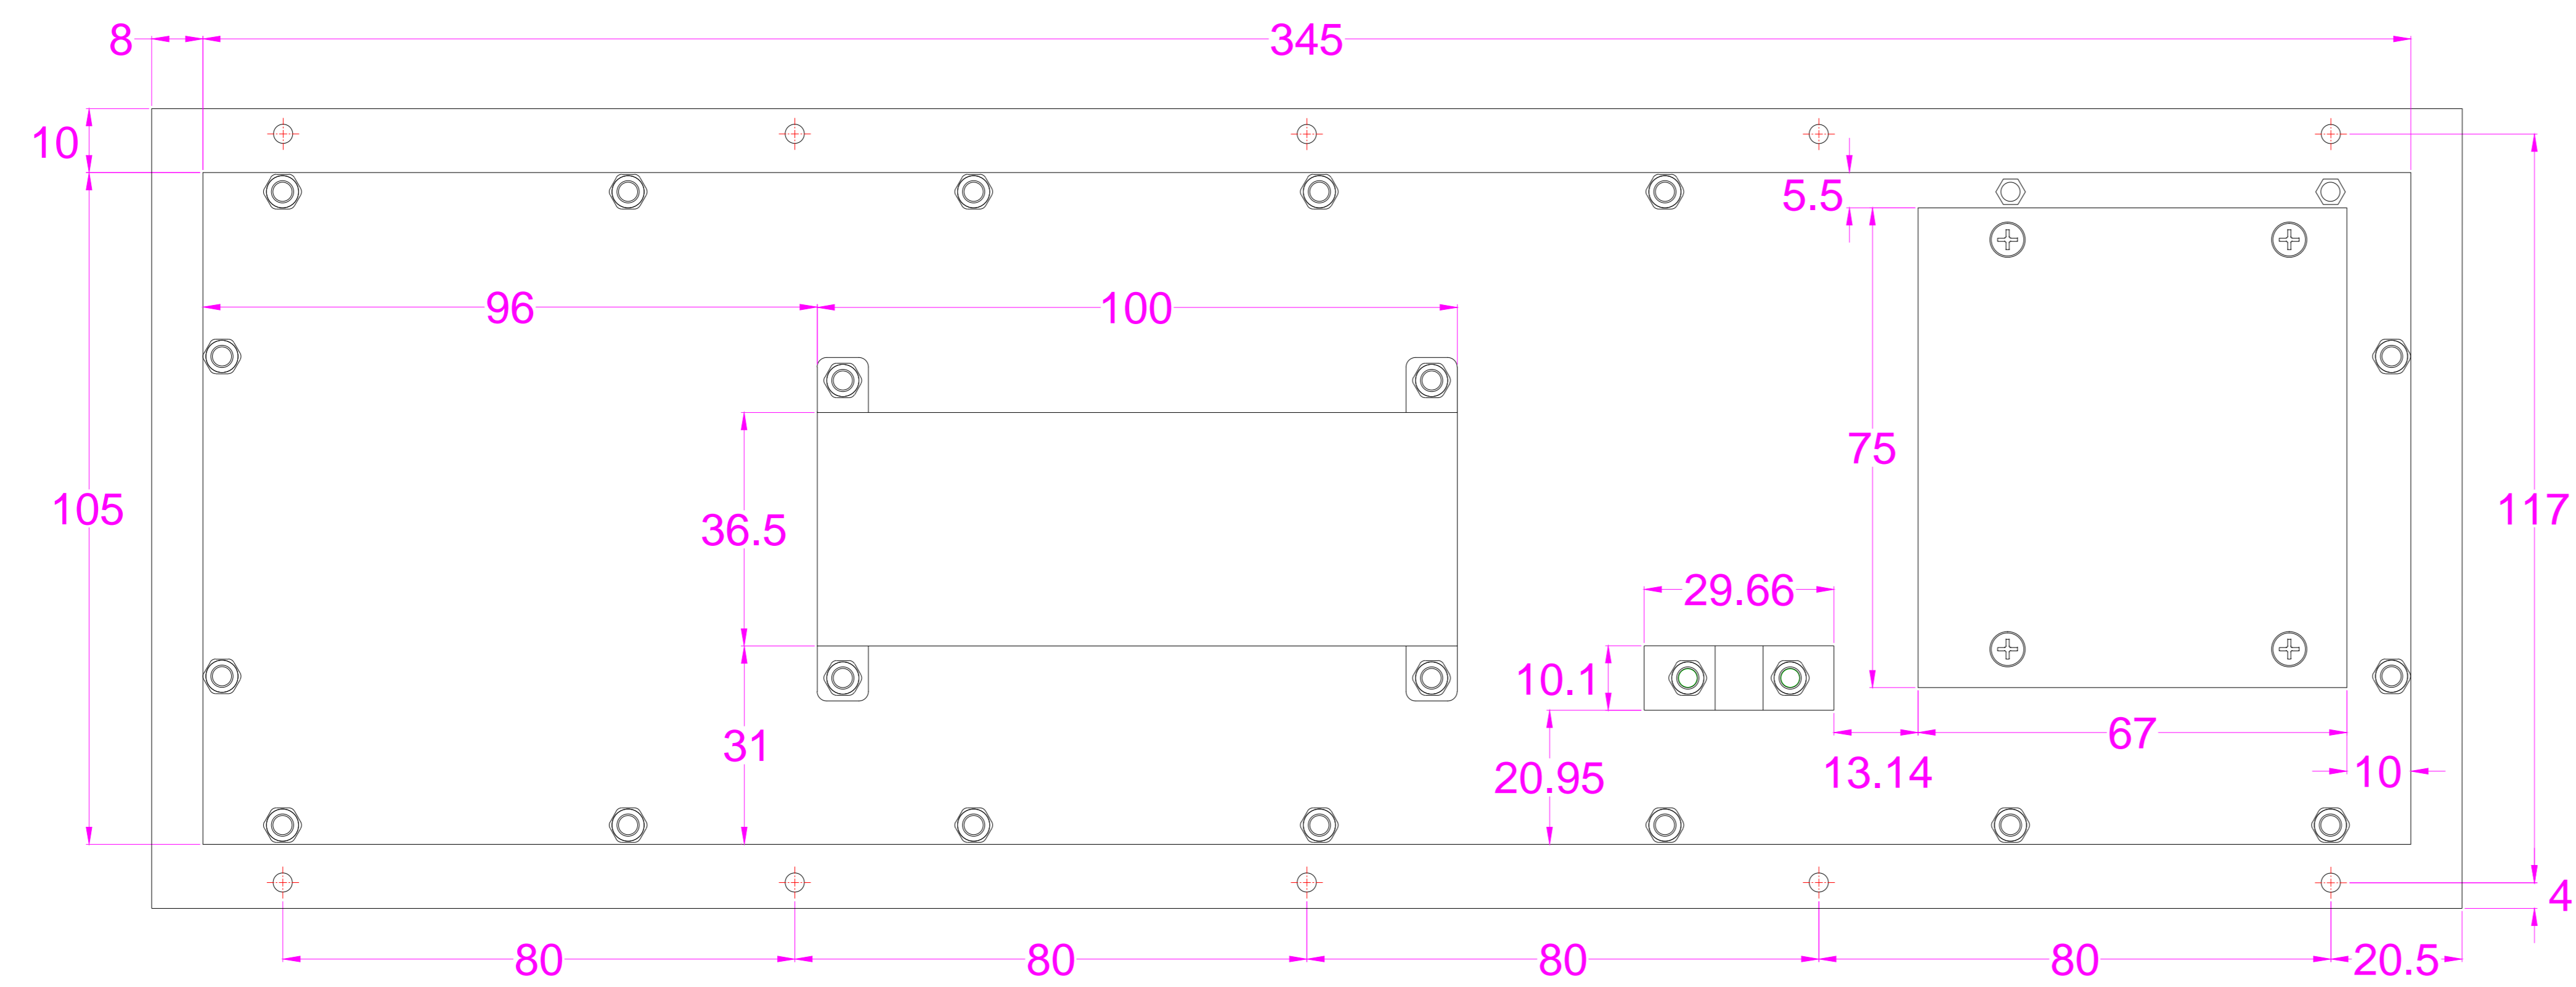

Date	Changes	REV
10.09.2019	Original	1.0

AW-B361-OTB-DWP