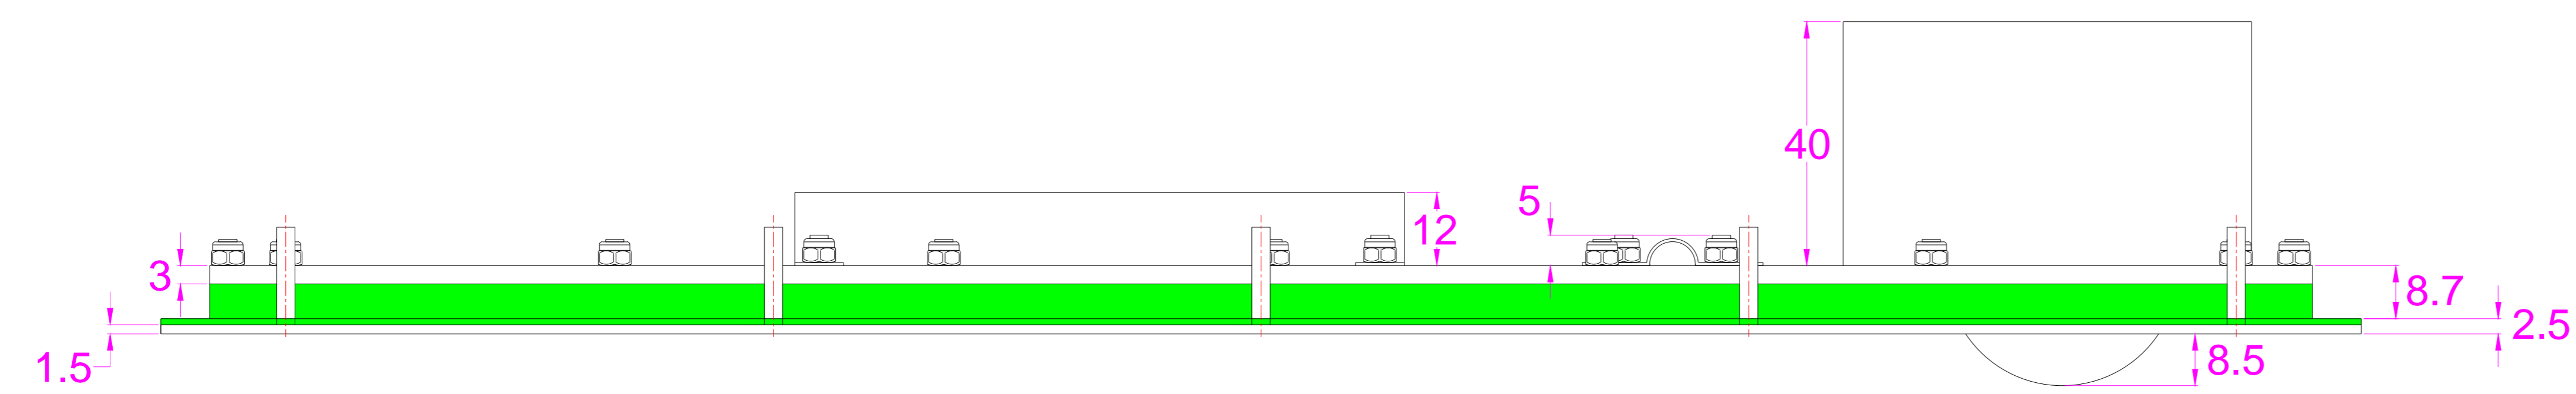

Date	Changes	REV
10.09.2019	Original	1.0

AW-B361-OTB-DWP