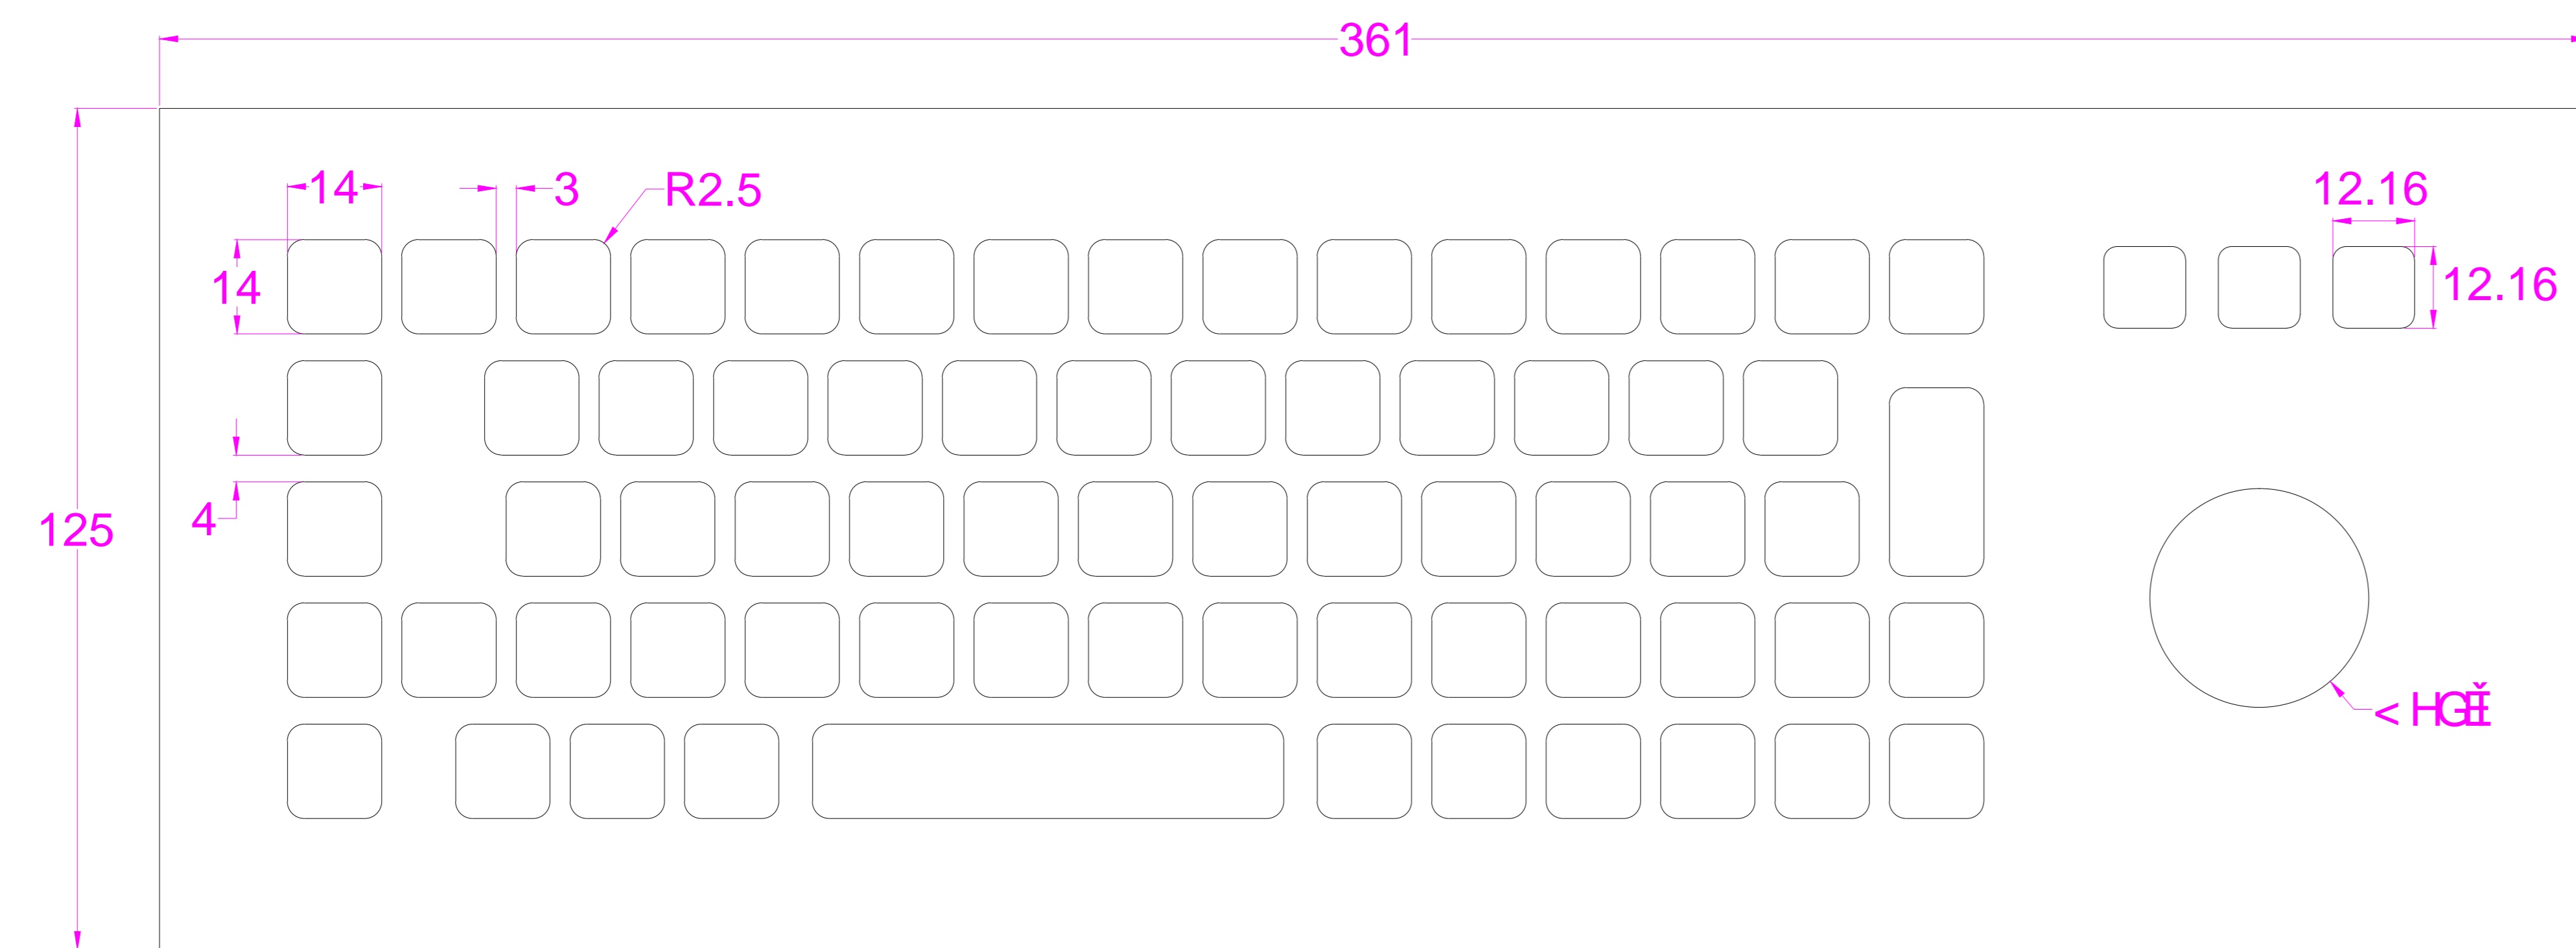

Date	Changes	REV
10.09.2019	Original	1.0

AW-B361-OTB-DWP