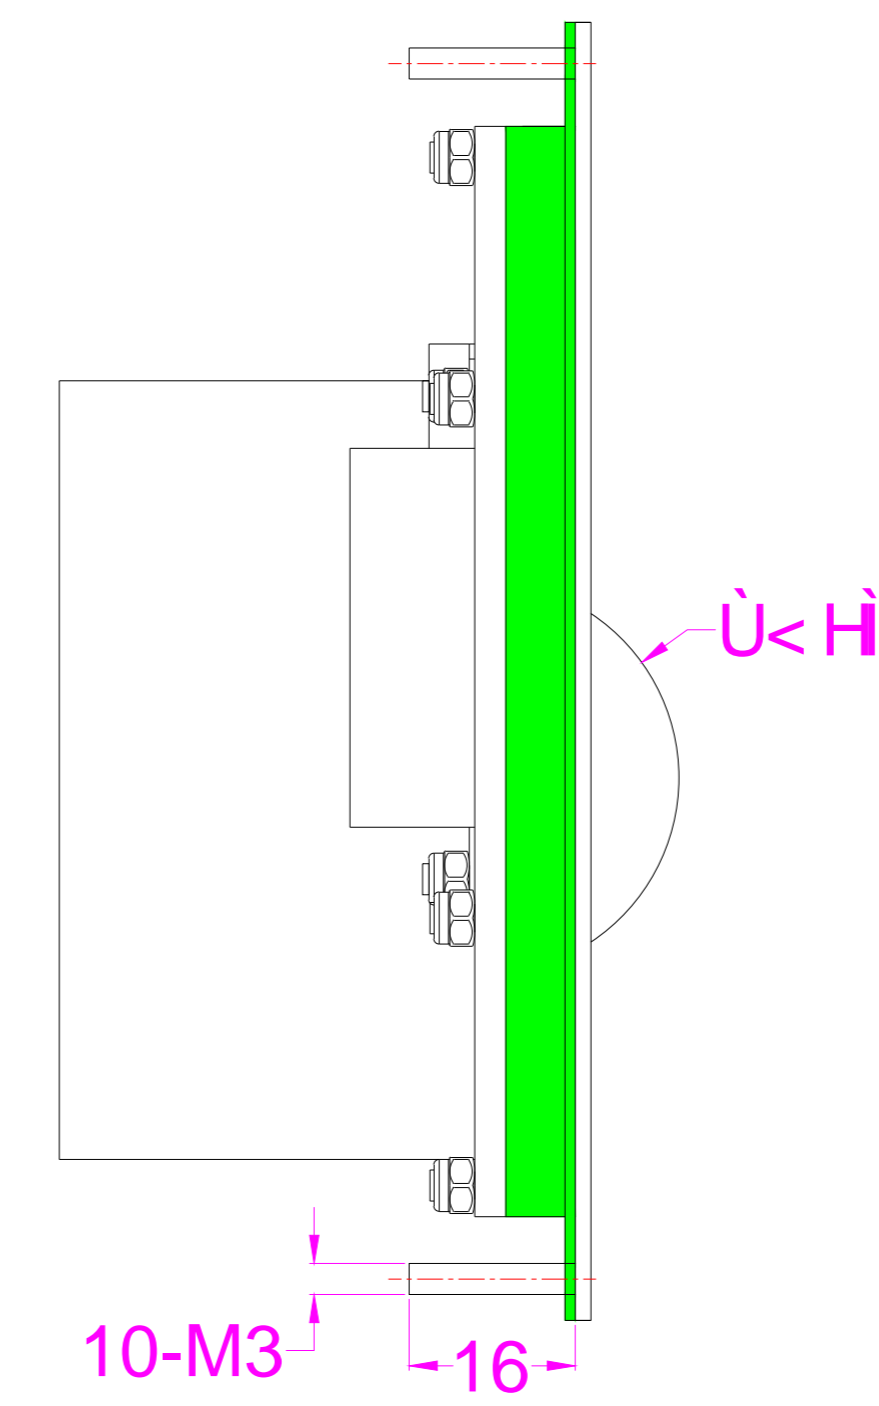

Date	Changes	REV
10.09.2019	Original	1.0

AW-B361-OTB-DWP