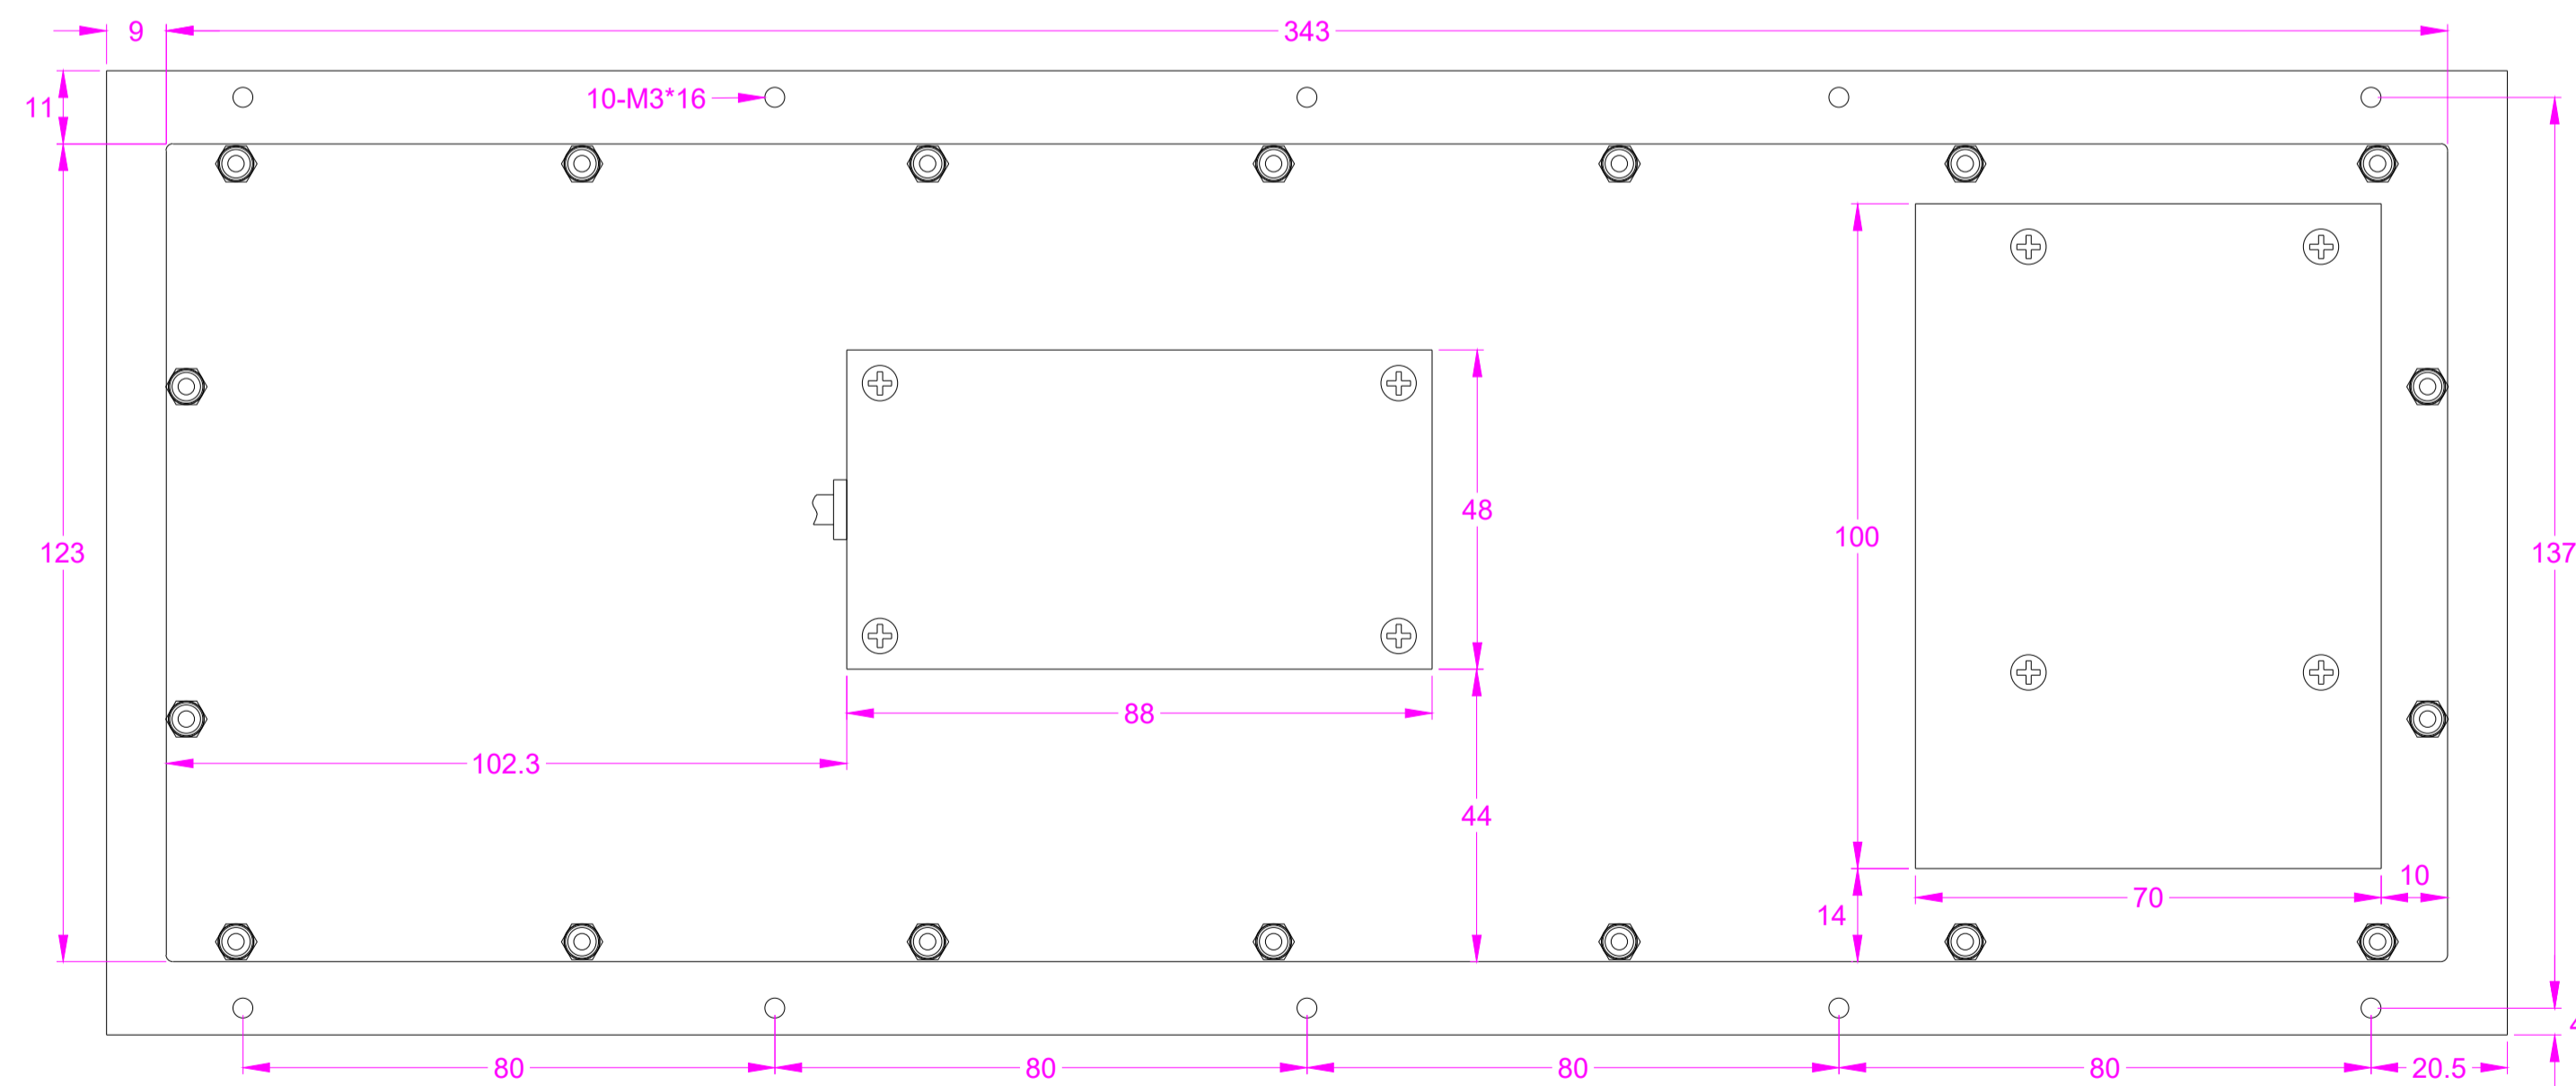

Date	Changes	REV
22.02.2019	Original	1.0

AW-B361-OTB-FN-BL-DWP