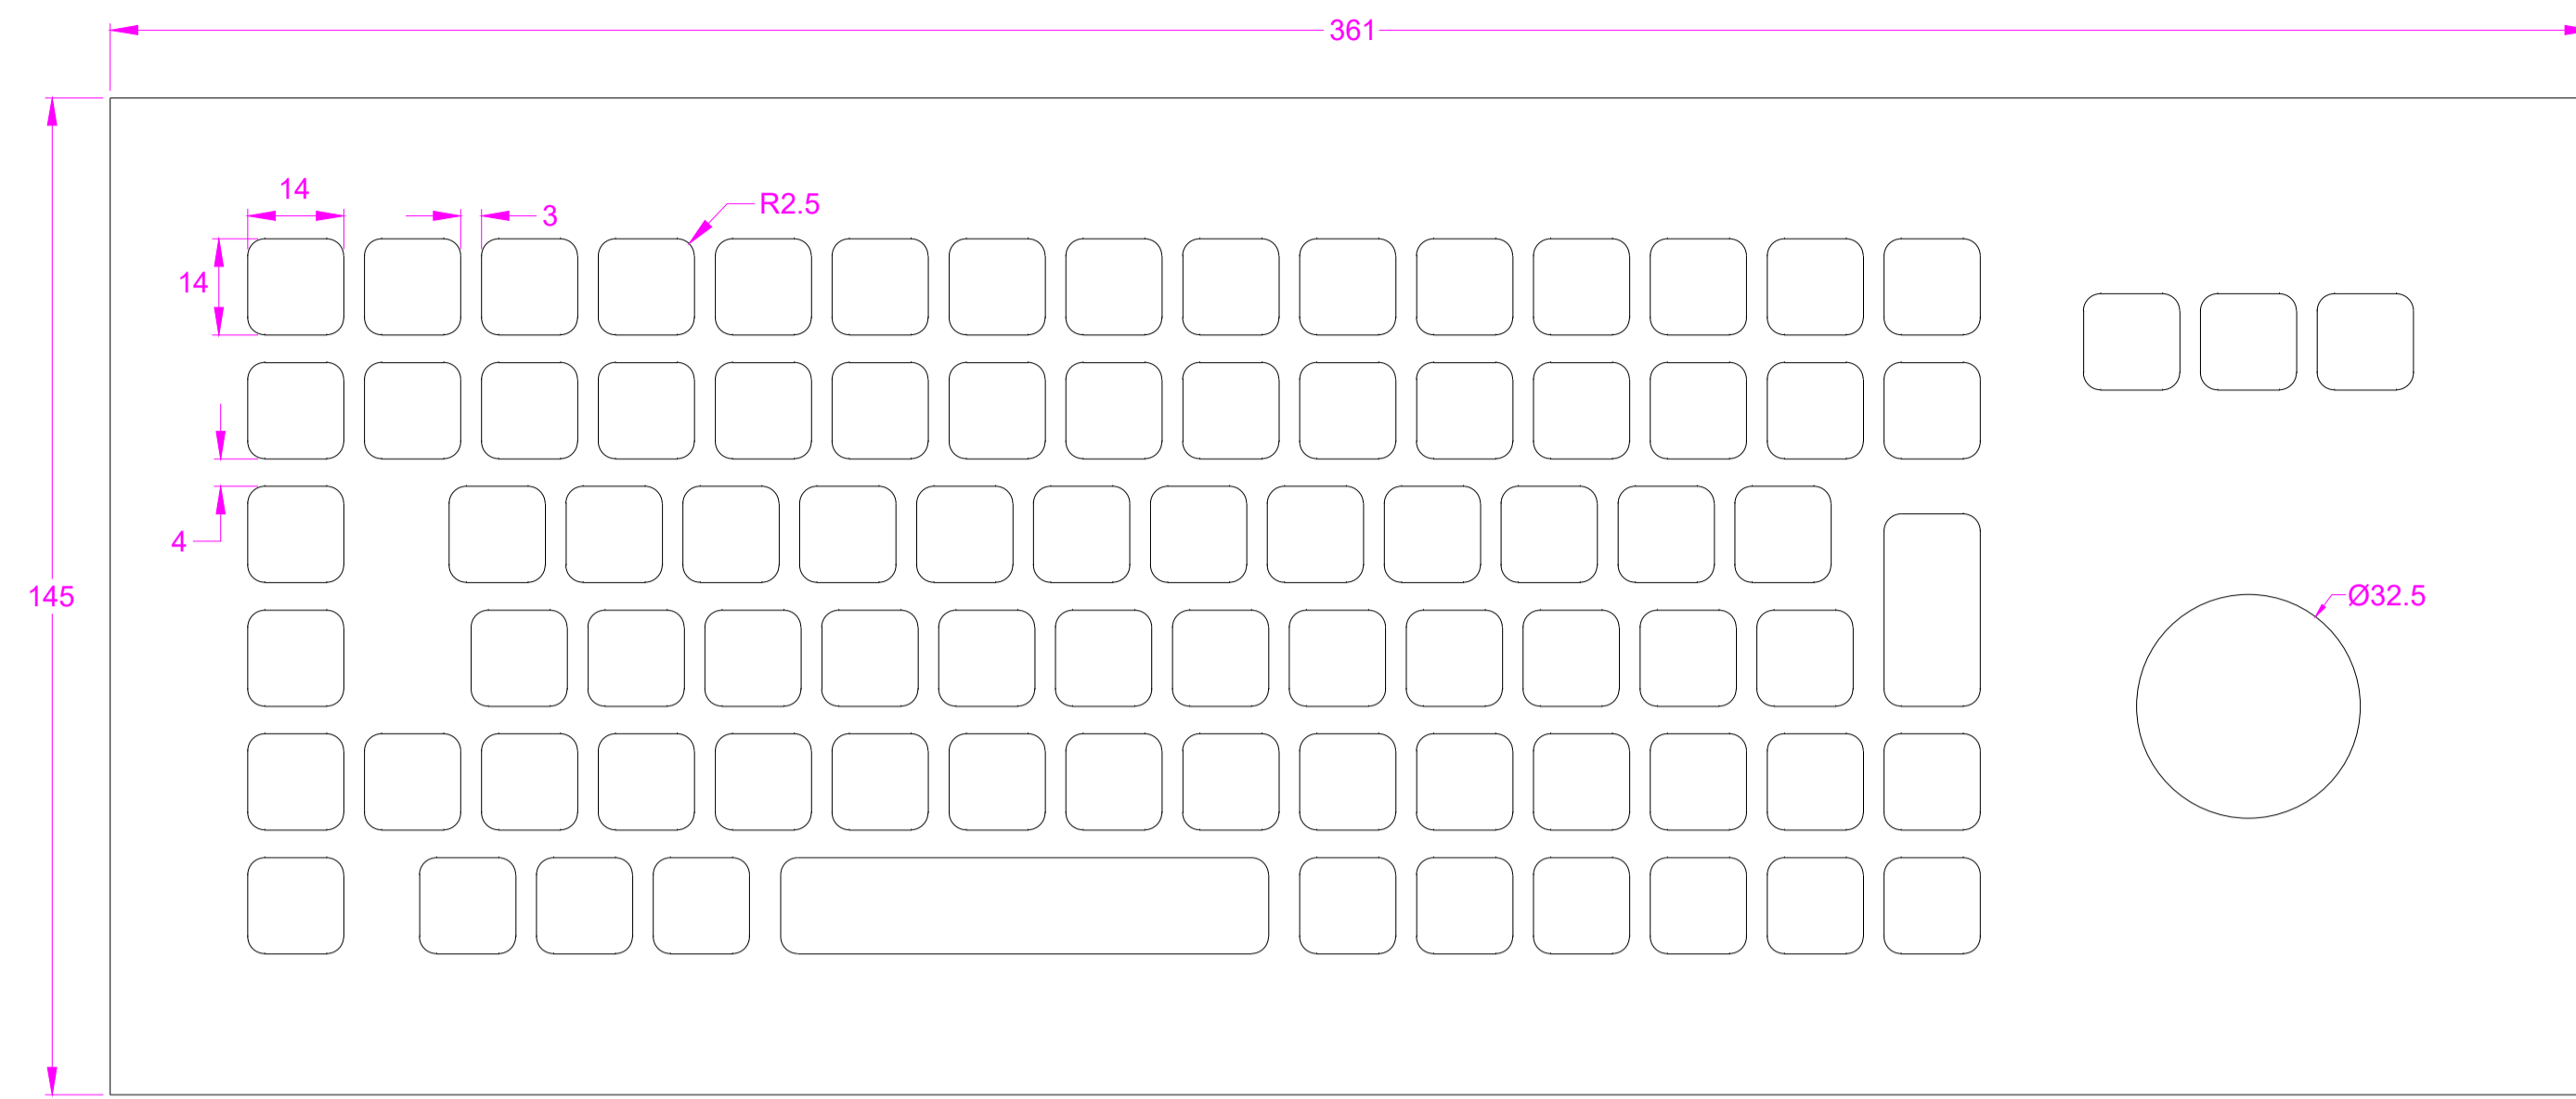

Date	Changes	REV
22.02.2019	Original	1.0

AW-B361-OTB-FN-BL-DWP