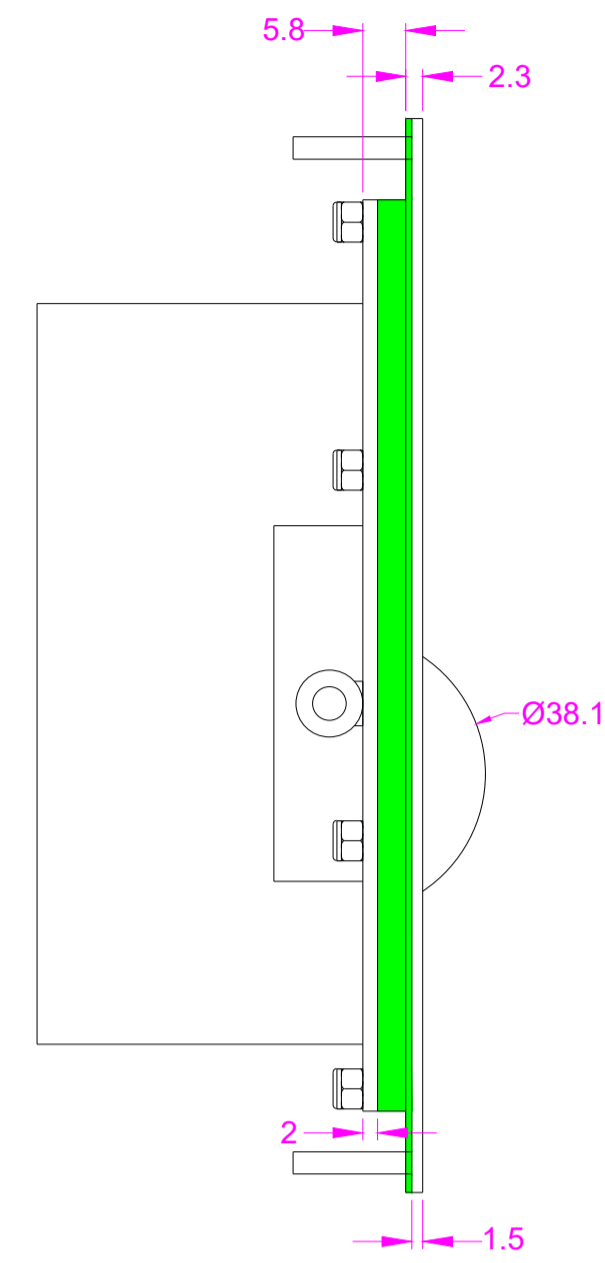

Date	Changes	REV
22.02.2019	Original	1.0

AW-B361-OTB-FN-BL-DWP