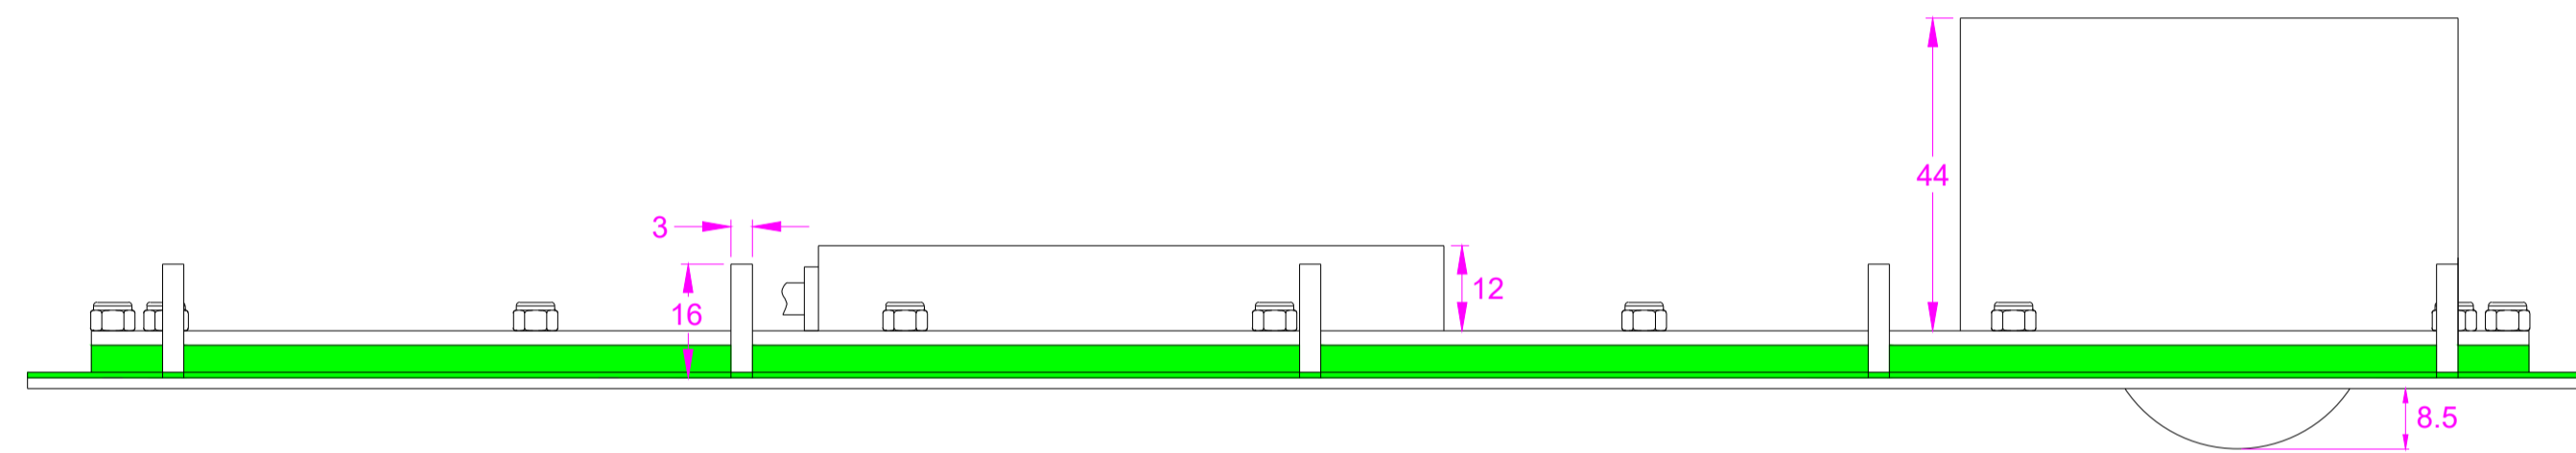

Date	Changes	REV
22.02.2019	Original	1.0

AW-B361-OTB-FN-BL-DWP