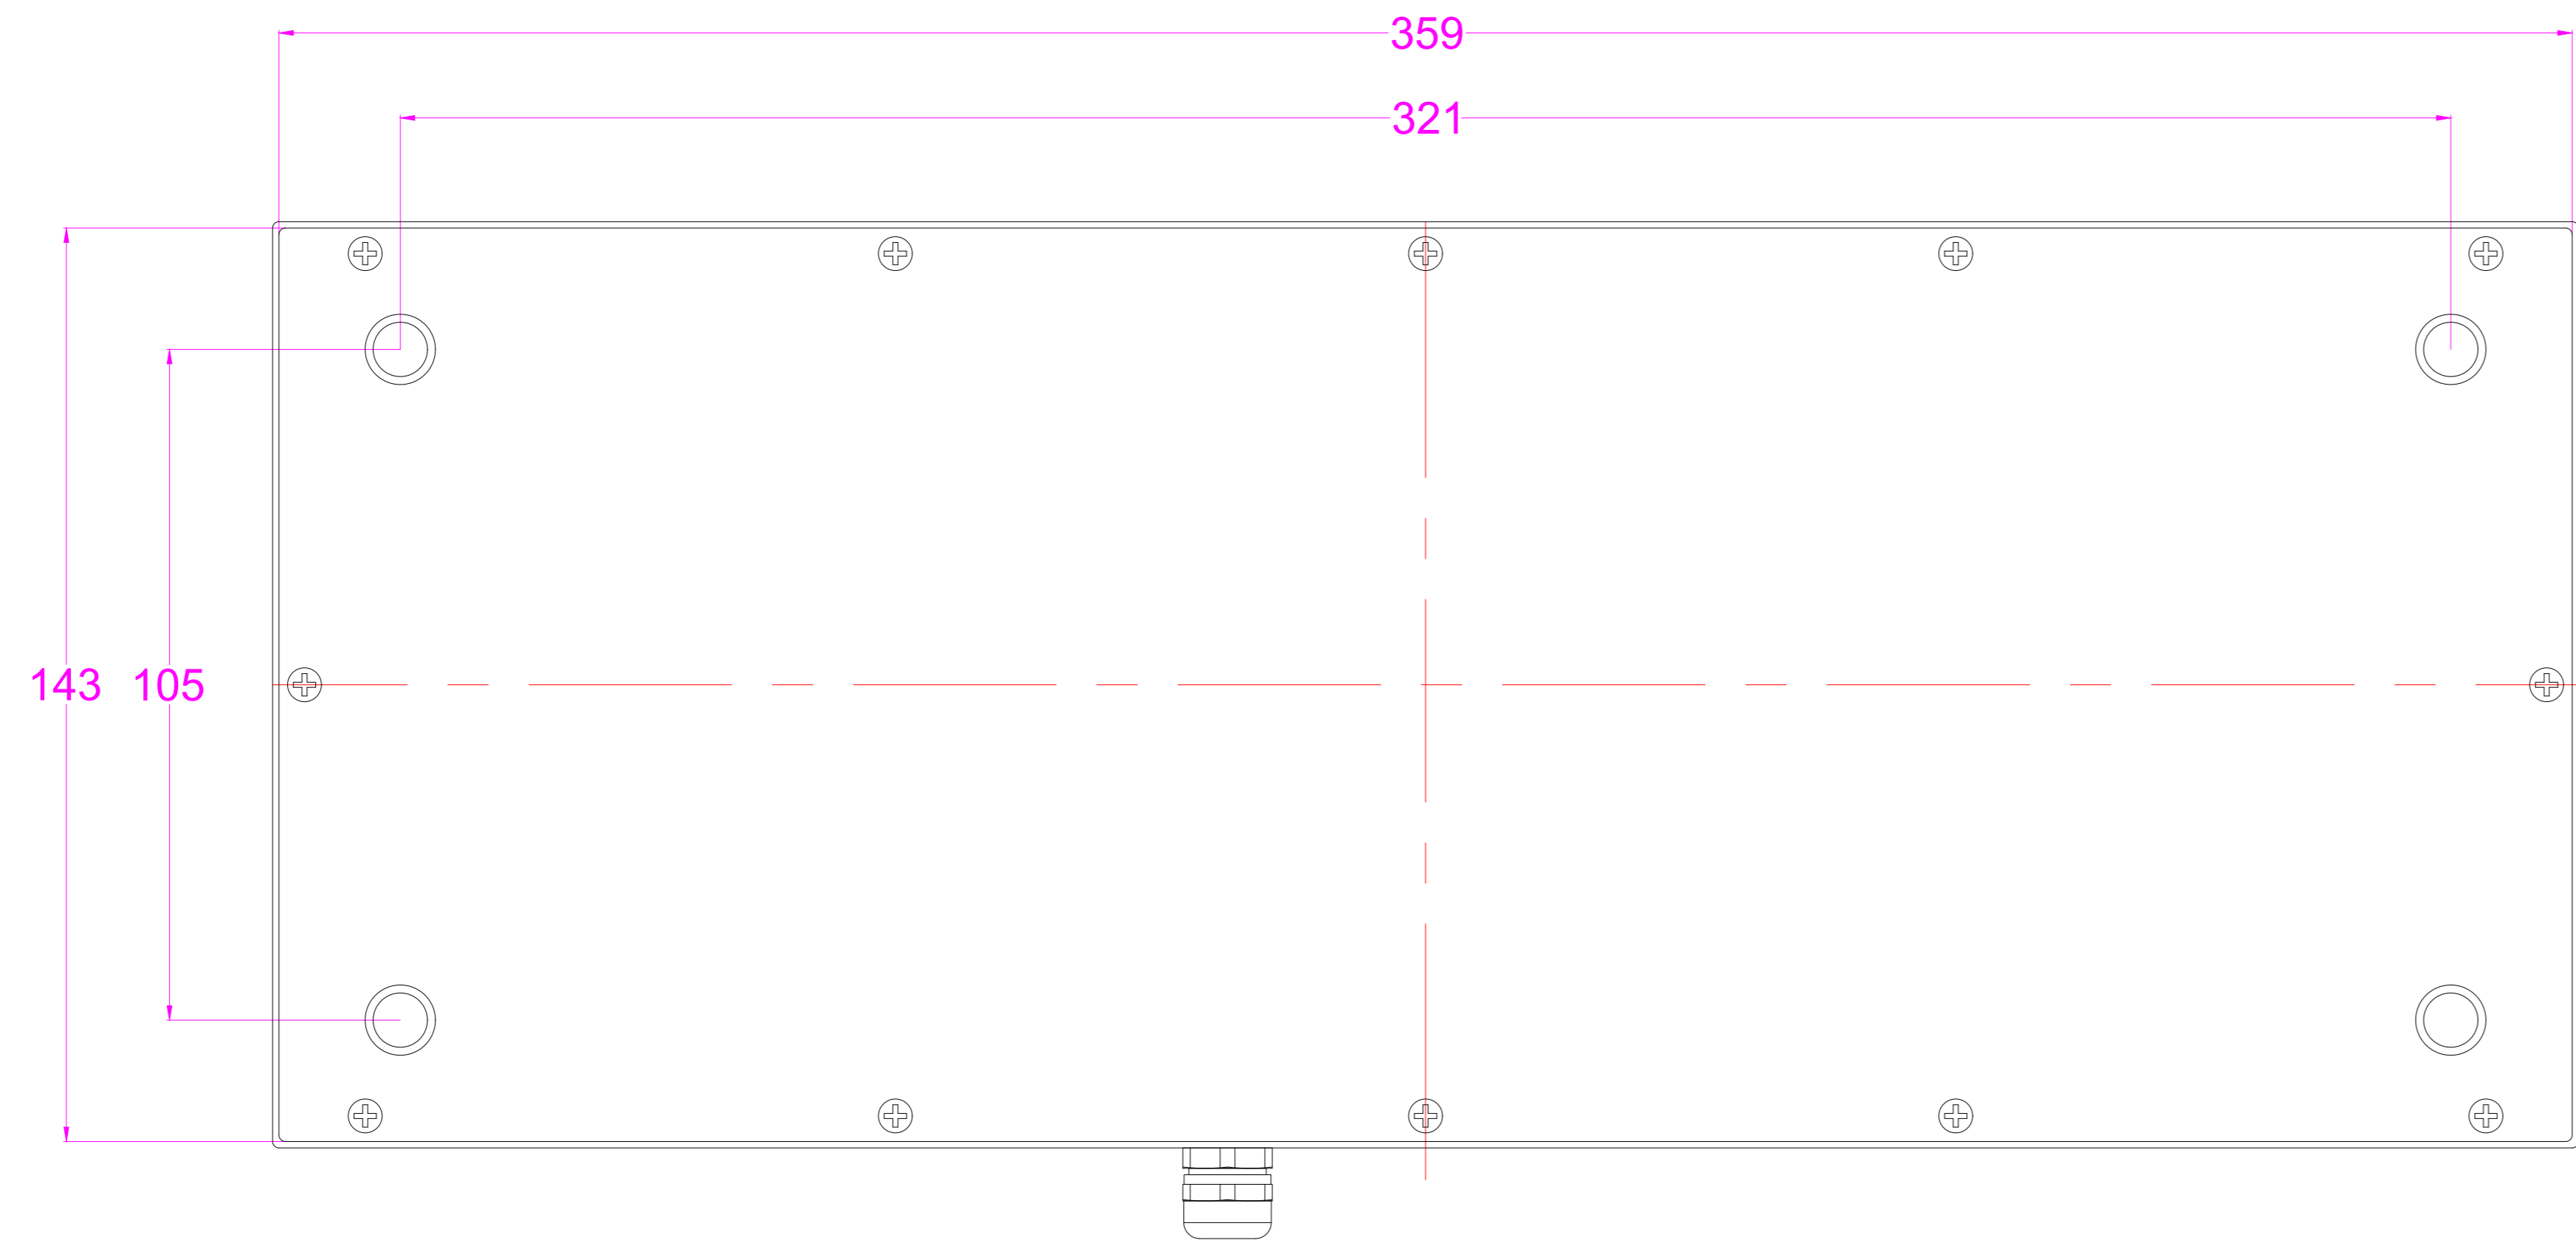

Date	Changes	REV
25.02.2021	Original	1.0

AW-B361-OTB-FN-DT-DWP