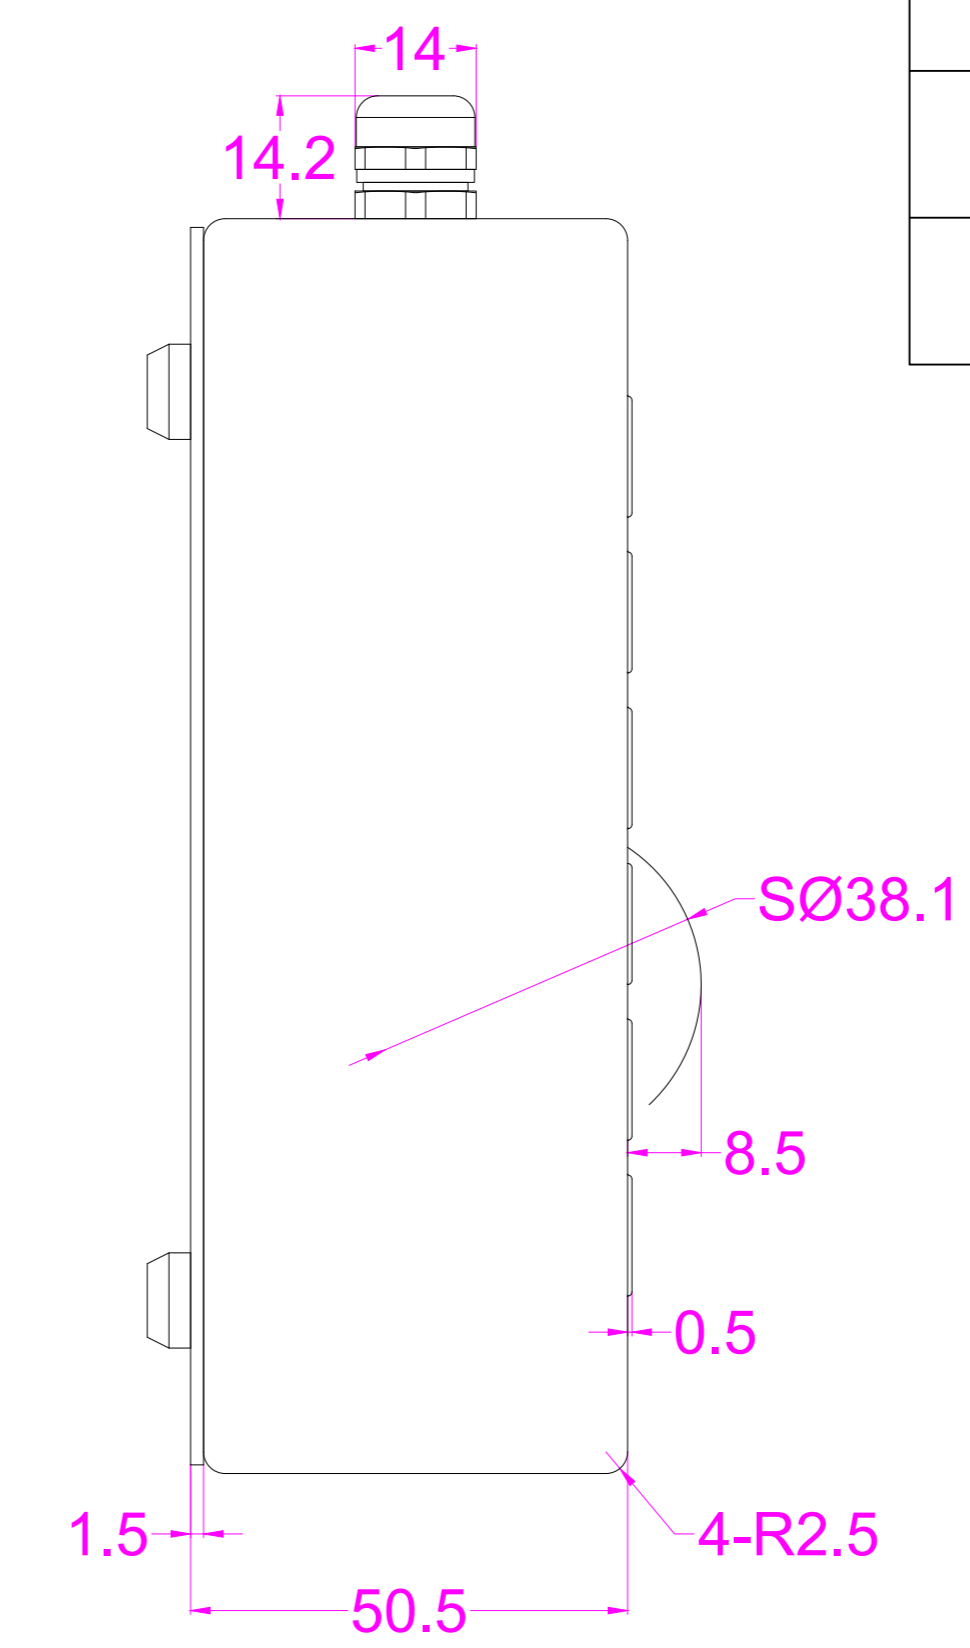

Date	Changes	REV
25.02.2021	Original	1.0

AW-B361-OTB-FN-DT-DWP