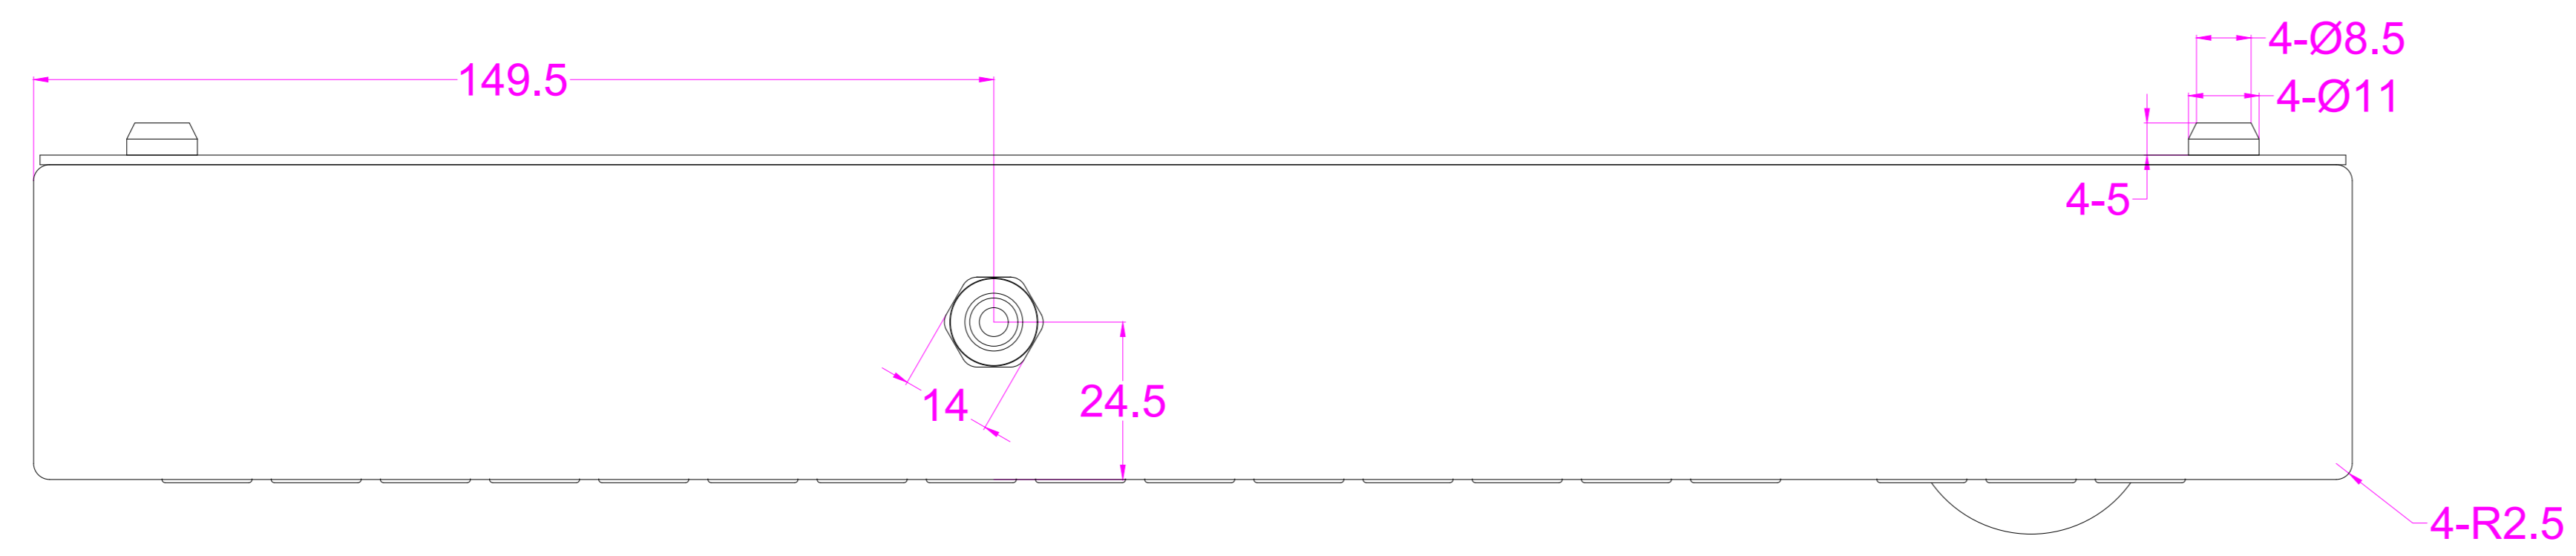

Date	Changes	REV
25.02.2021	Original	1.0

AW-B361-OTB-FN-DT-DWP