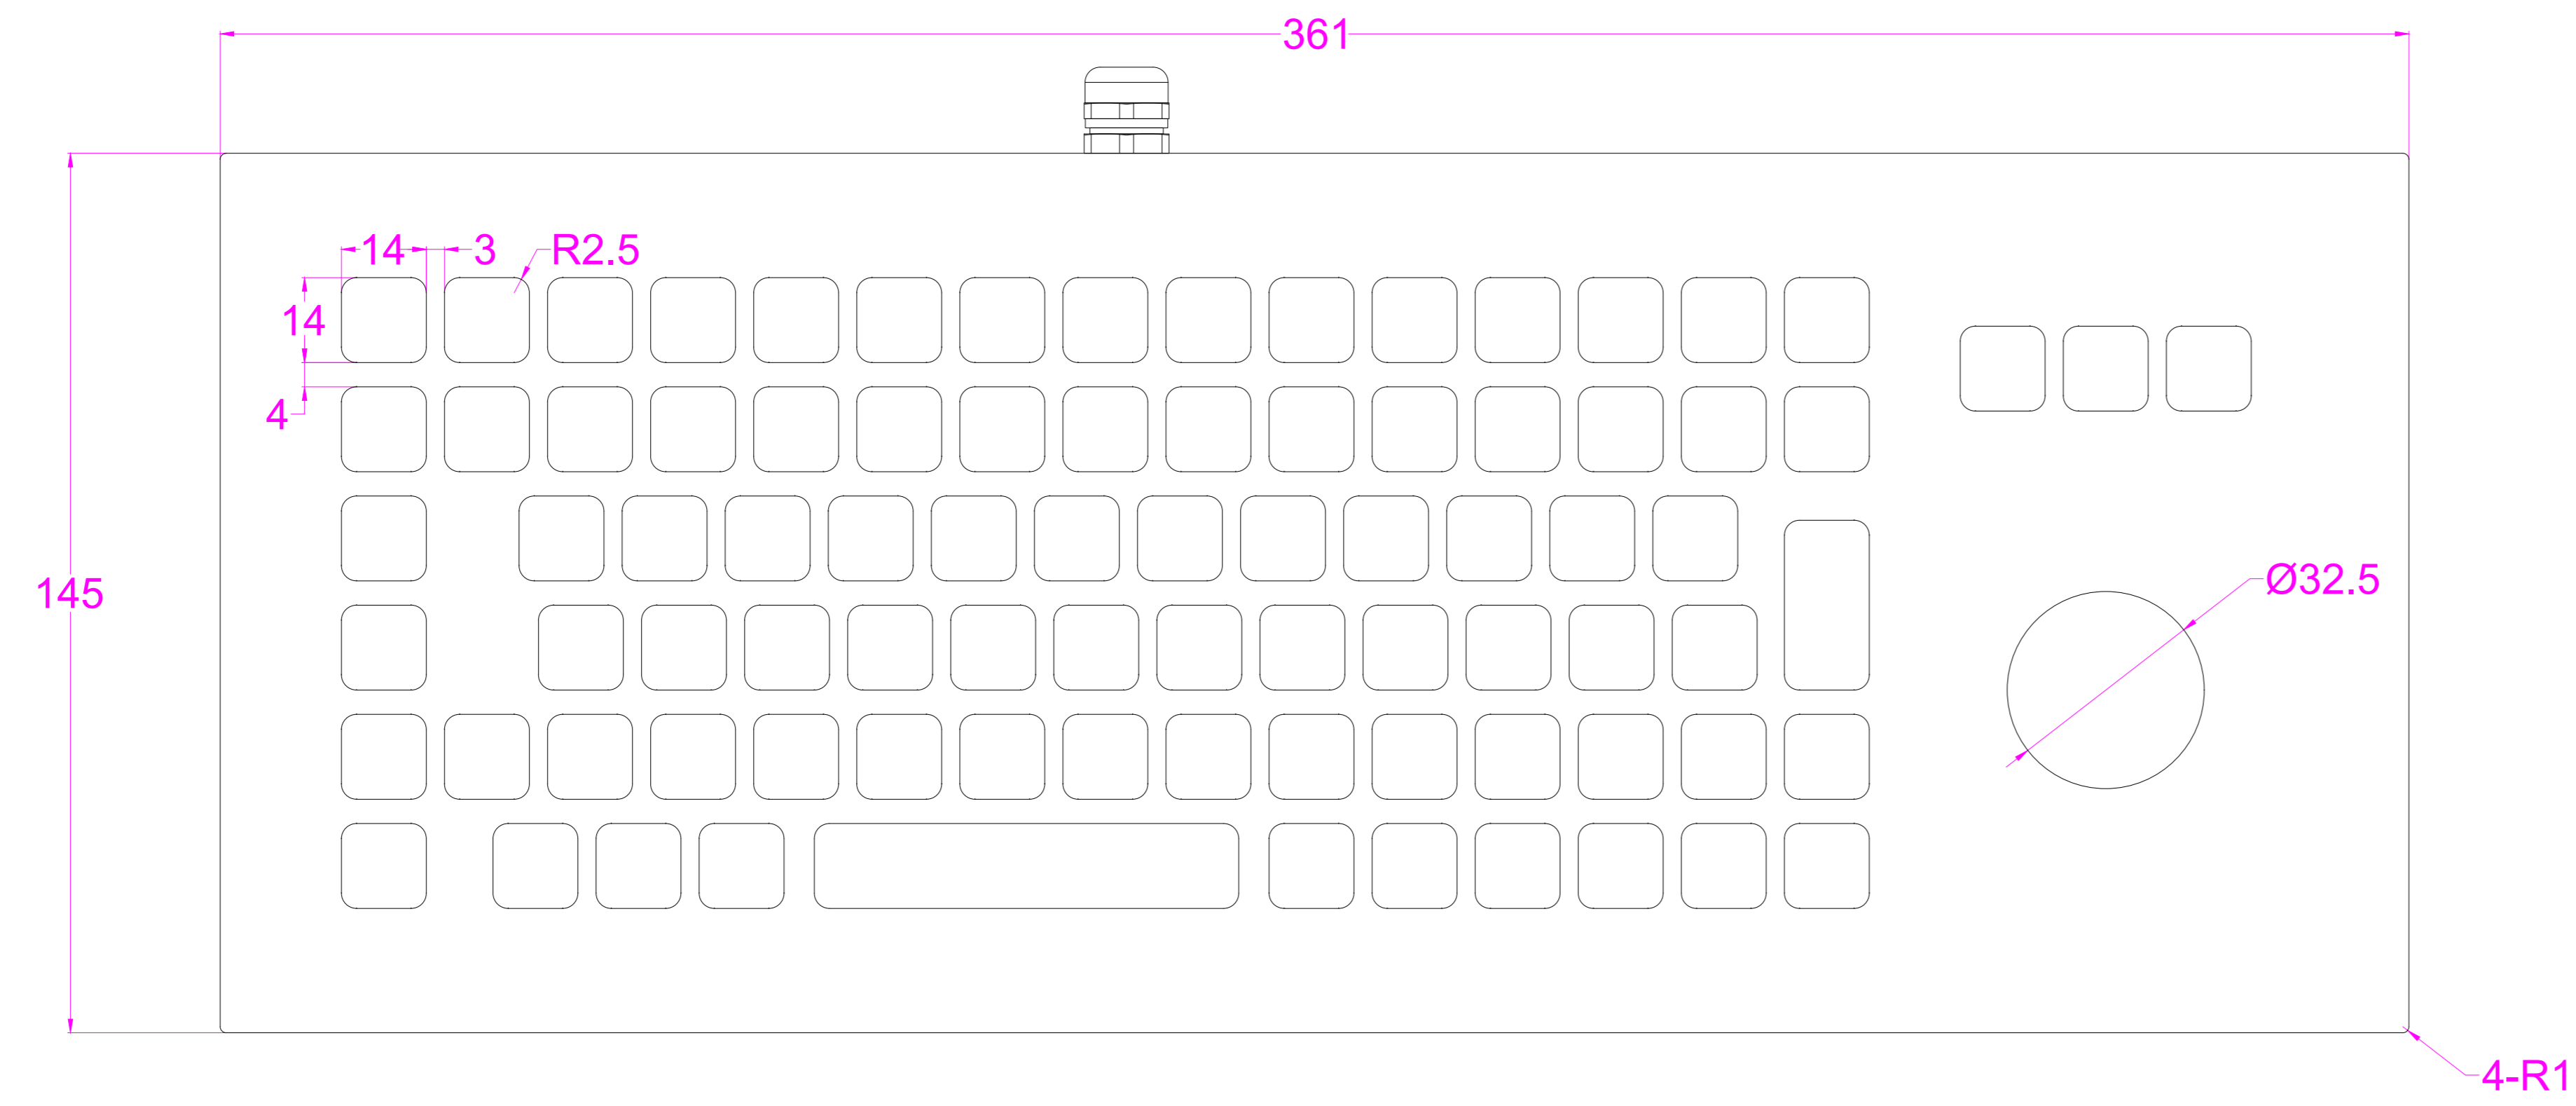

Date	Changes	REV
25.02.2021	Original	1.0

AW-B361-OTB-FN-DT-DWP