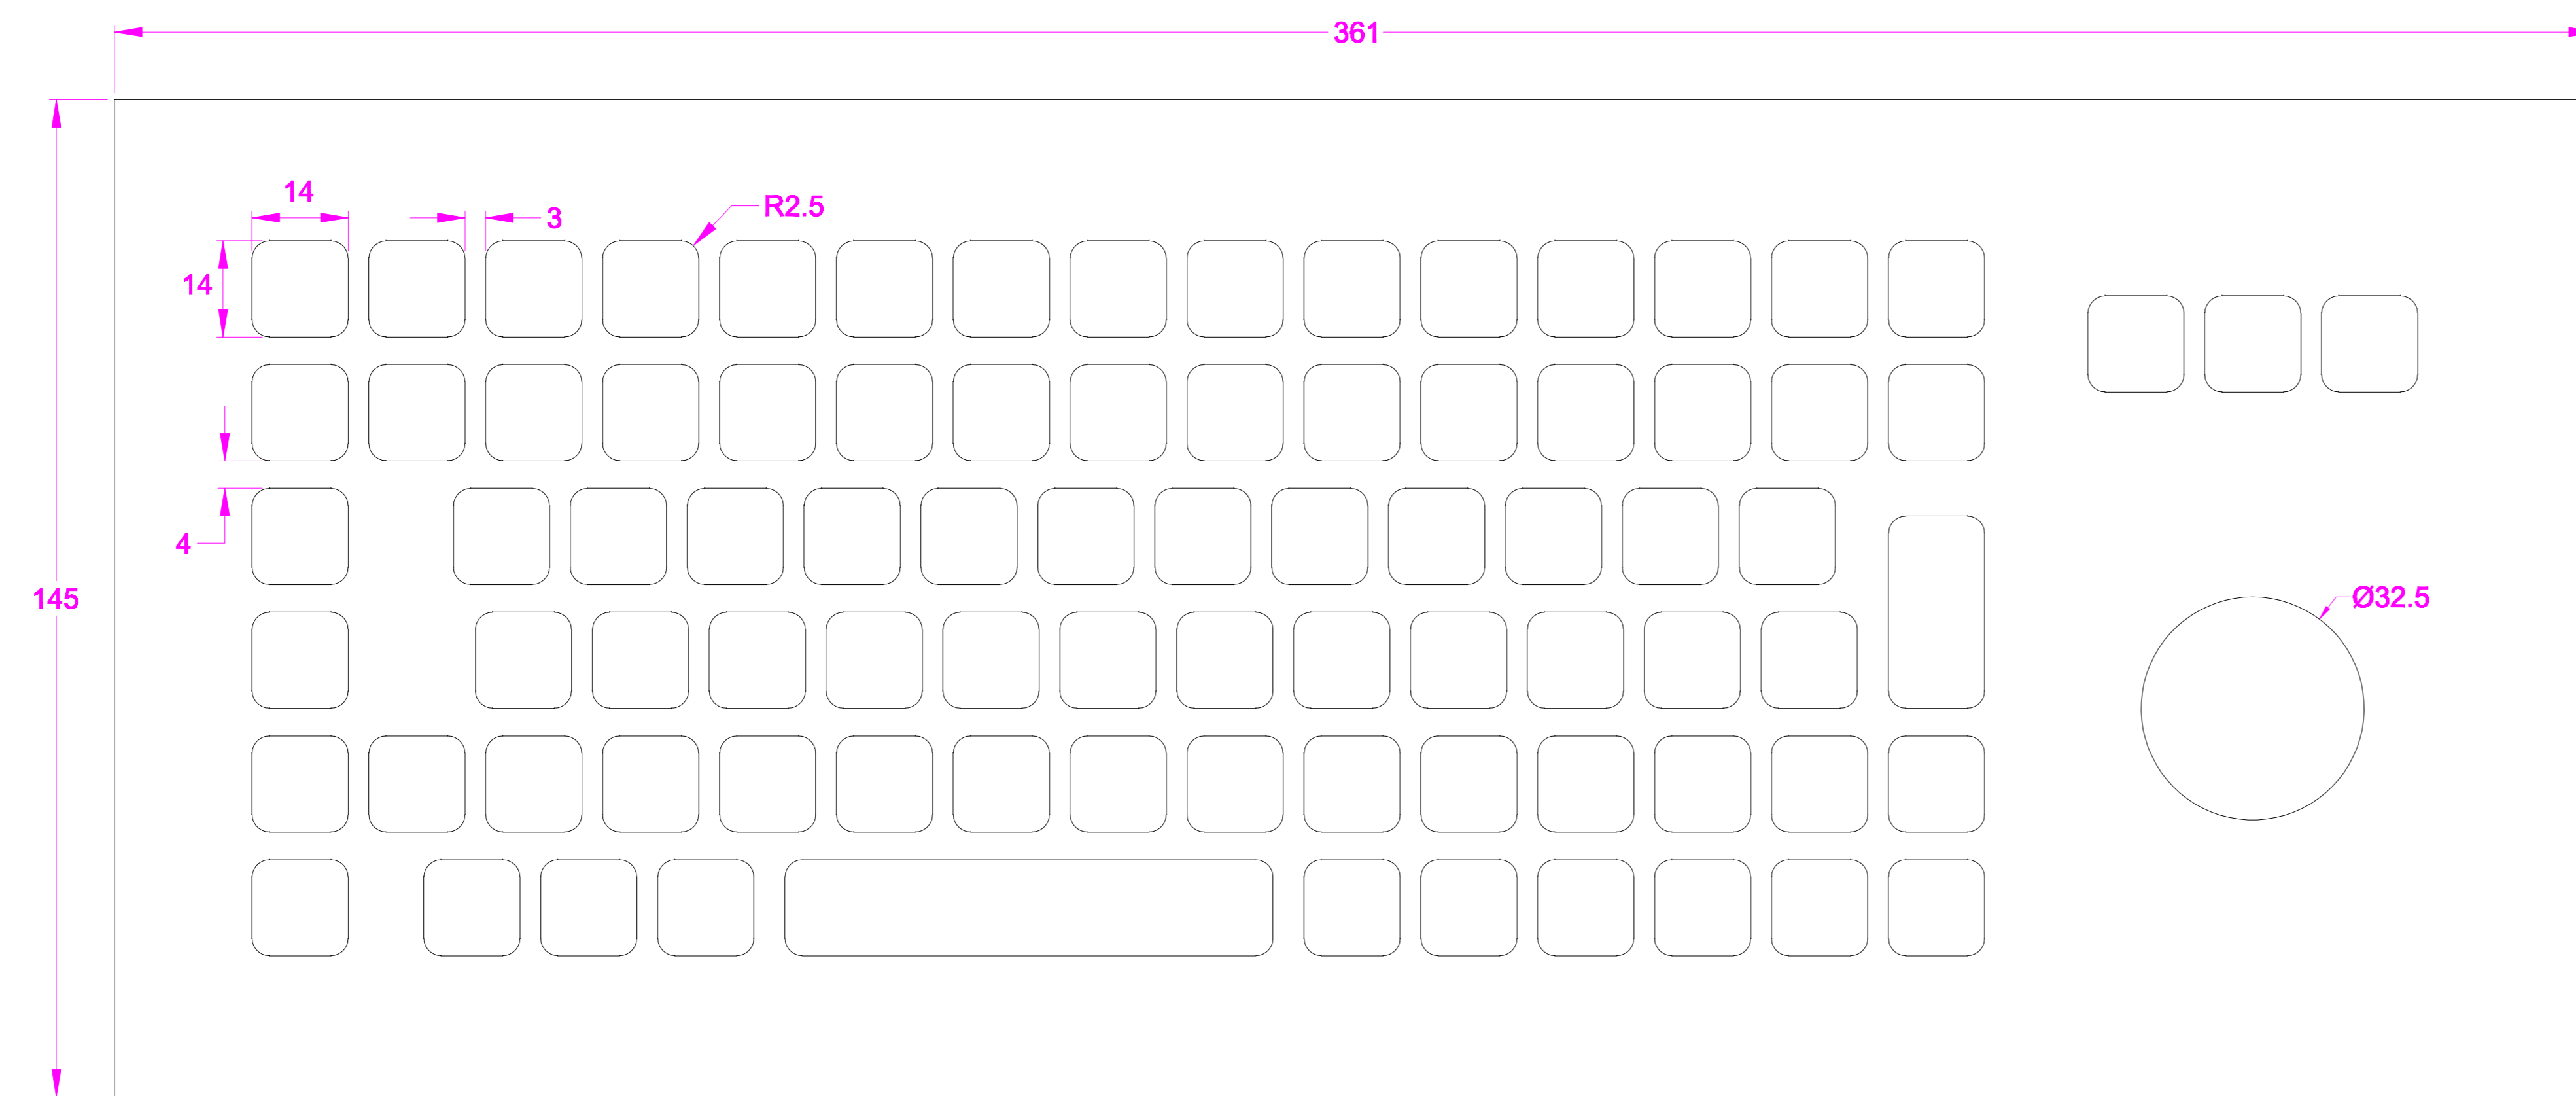

Date	Changes	REV
22.02.2019	Original	1.0

AW-B361-OTB-FN-DWP