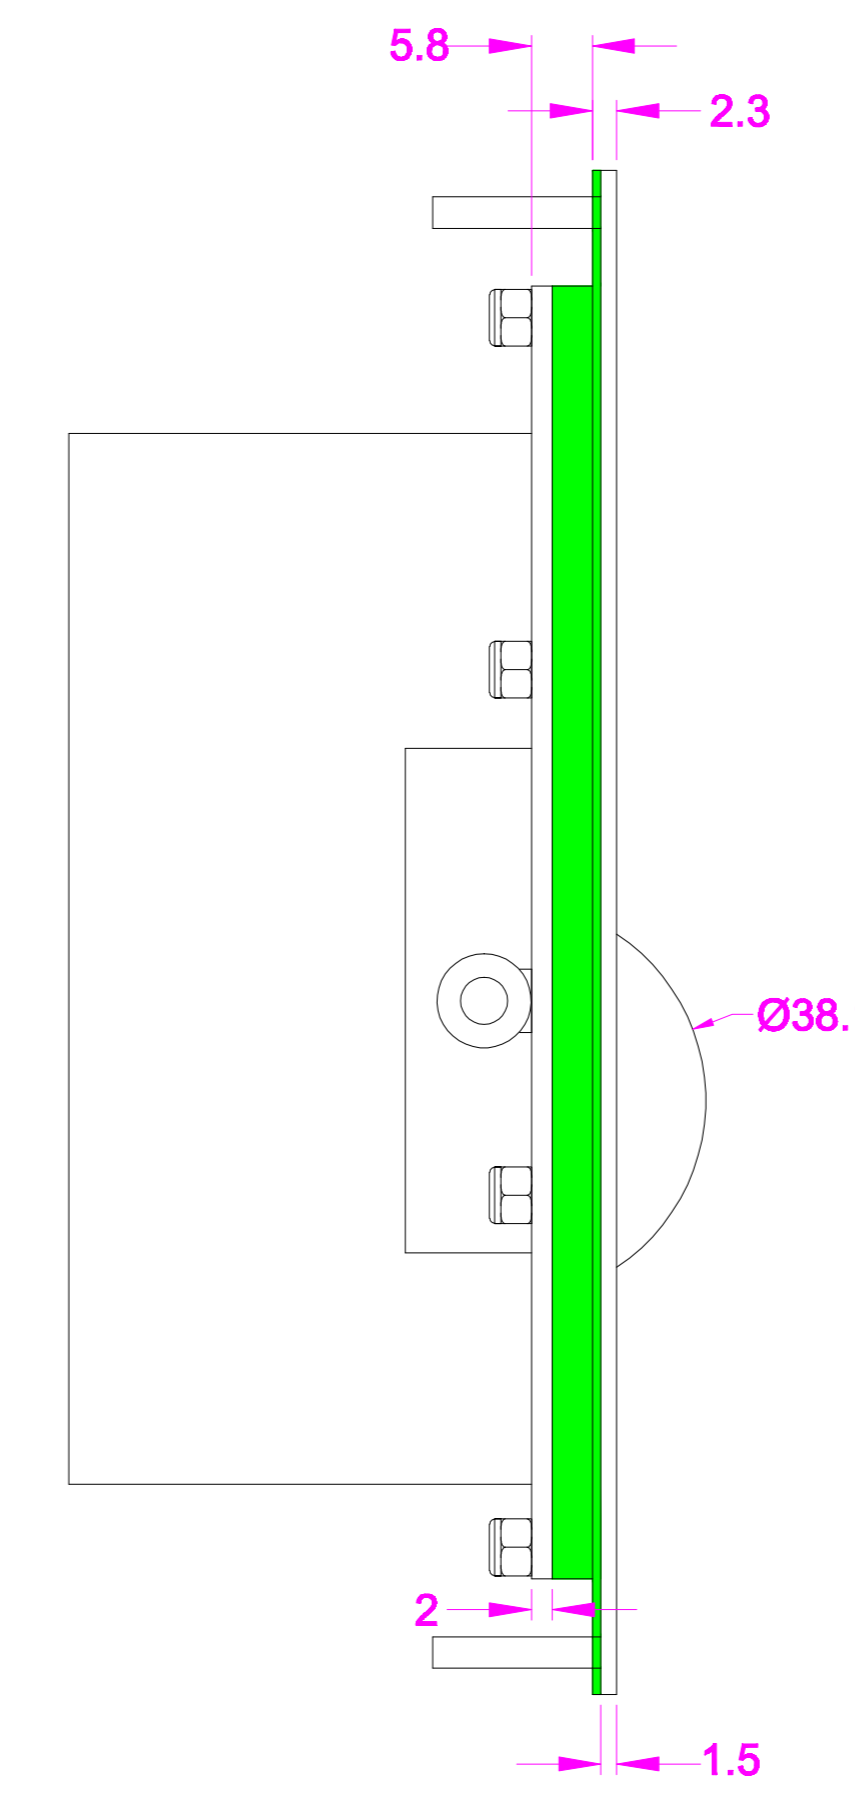

Date	Changes	REV
22.02.2019	Original	1.0

AW-B361-OTB-FN-DWP