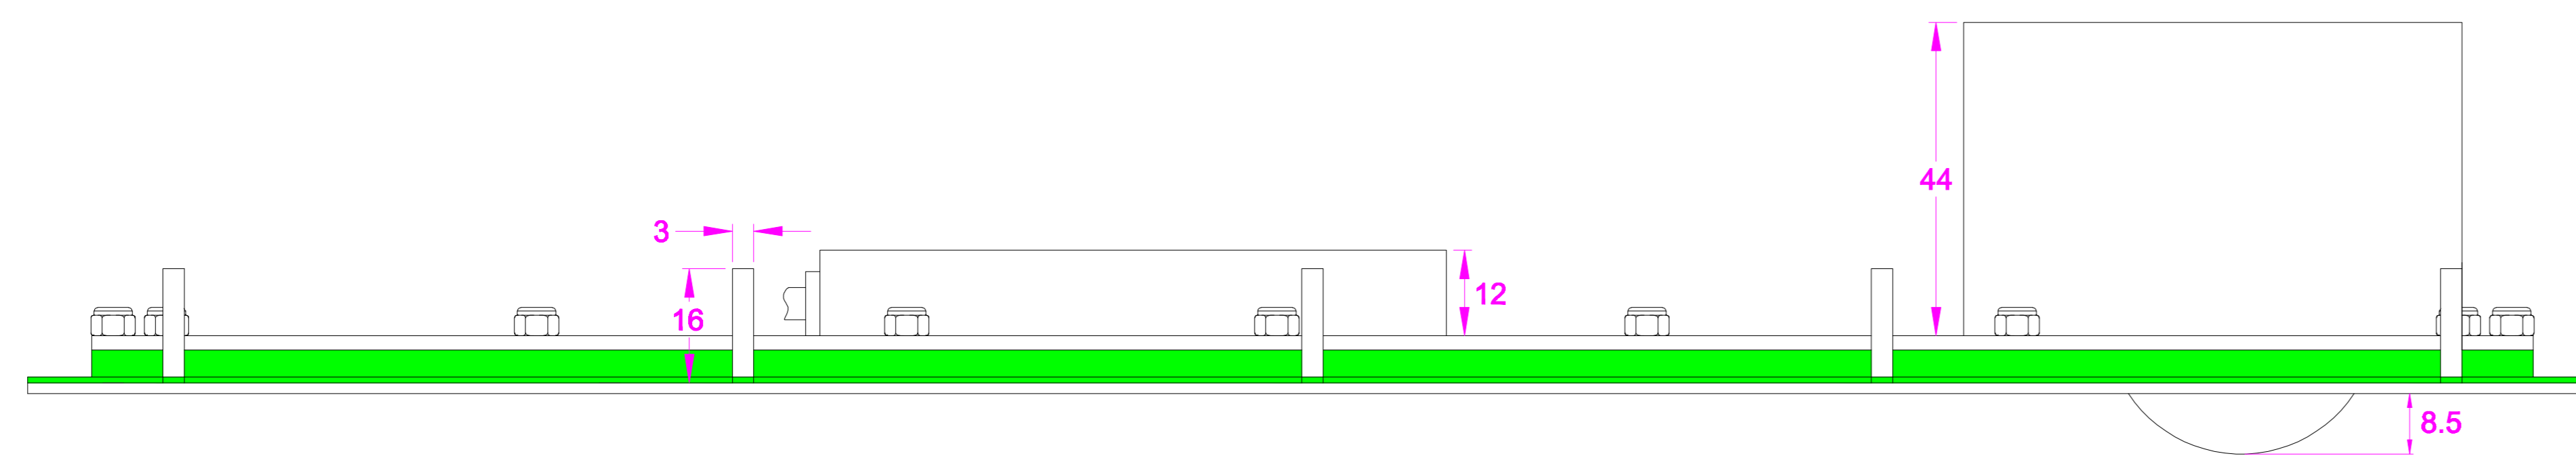

Date	Changes	REV
22.02.2019	Original	1.0

AW-B361-OTB-FN-DWP