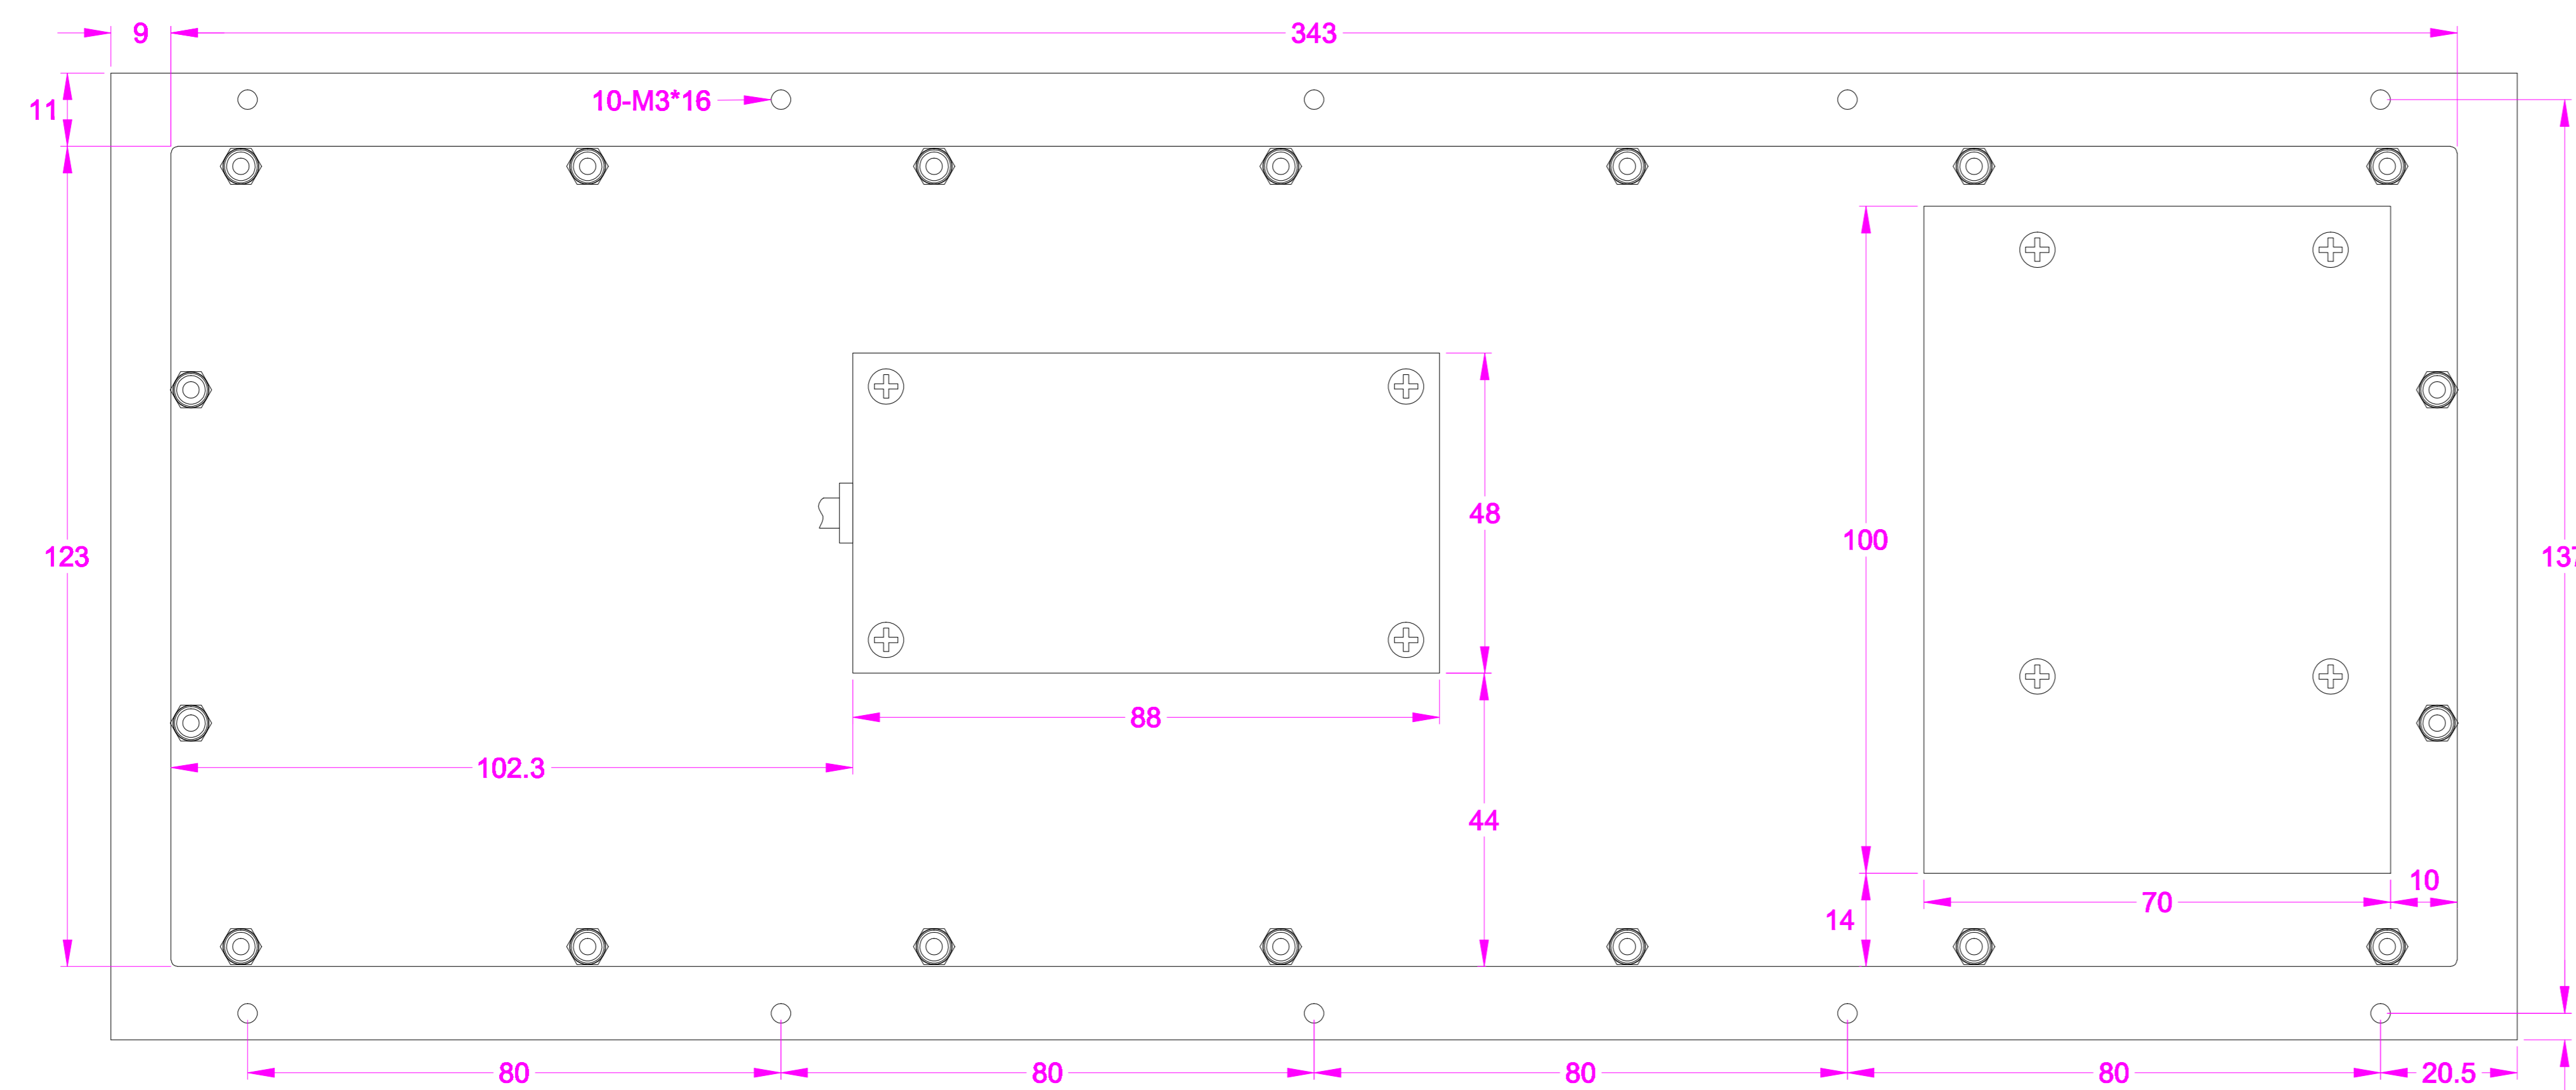

Date	Changes	REV
22.02.2019	Original	1.0

AW-B361-OTB-FN-DWP