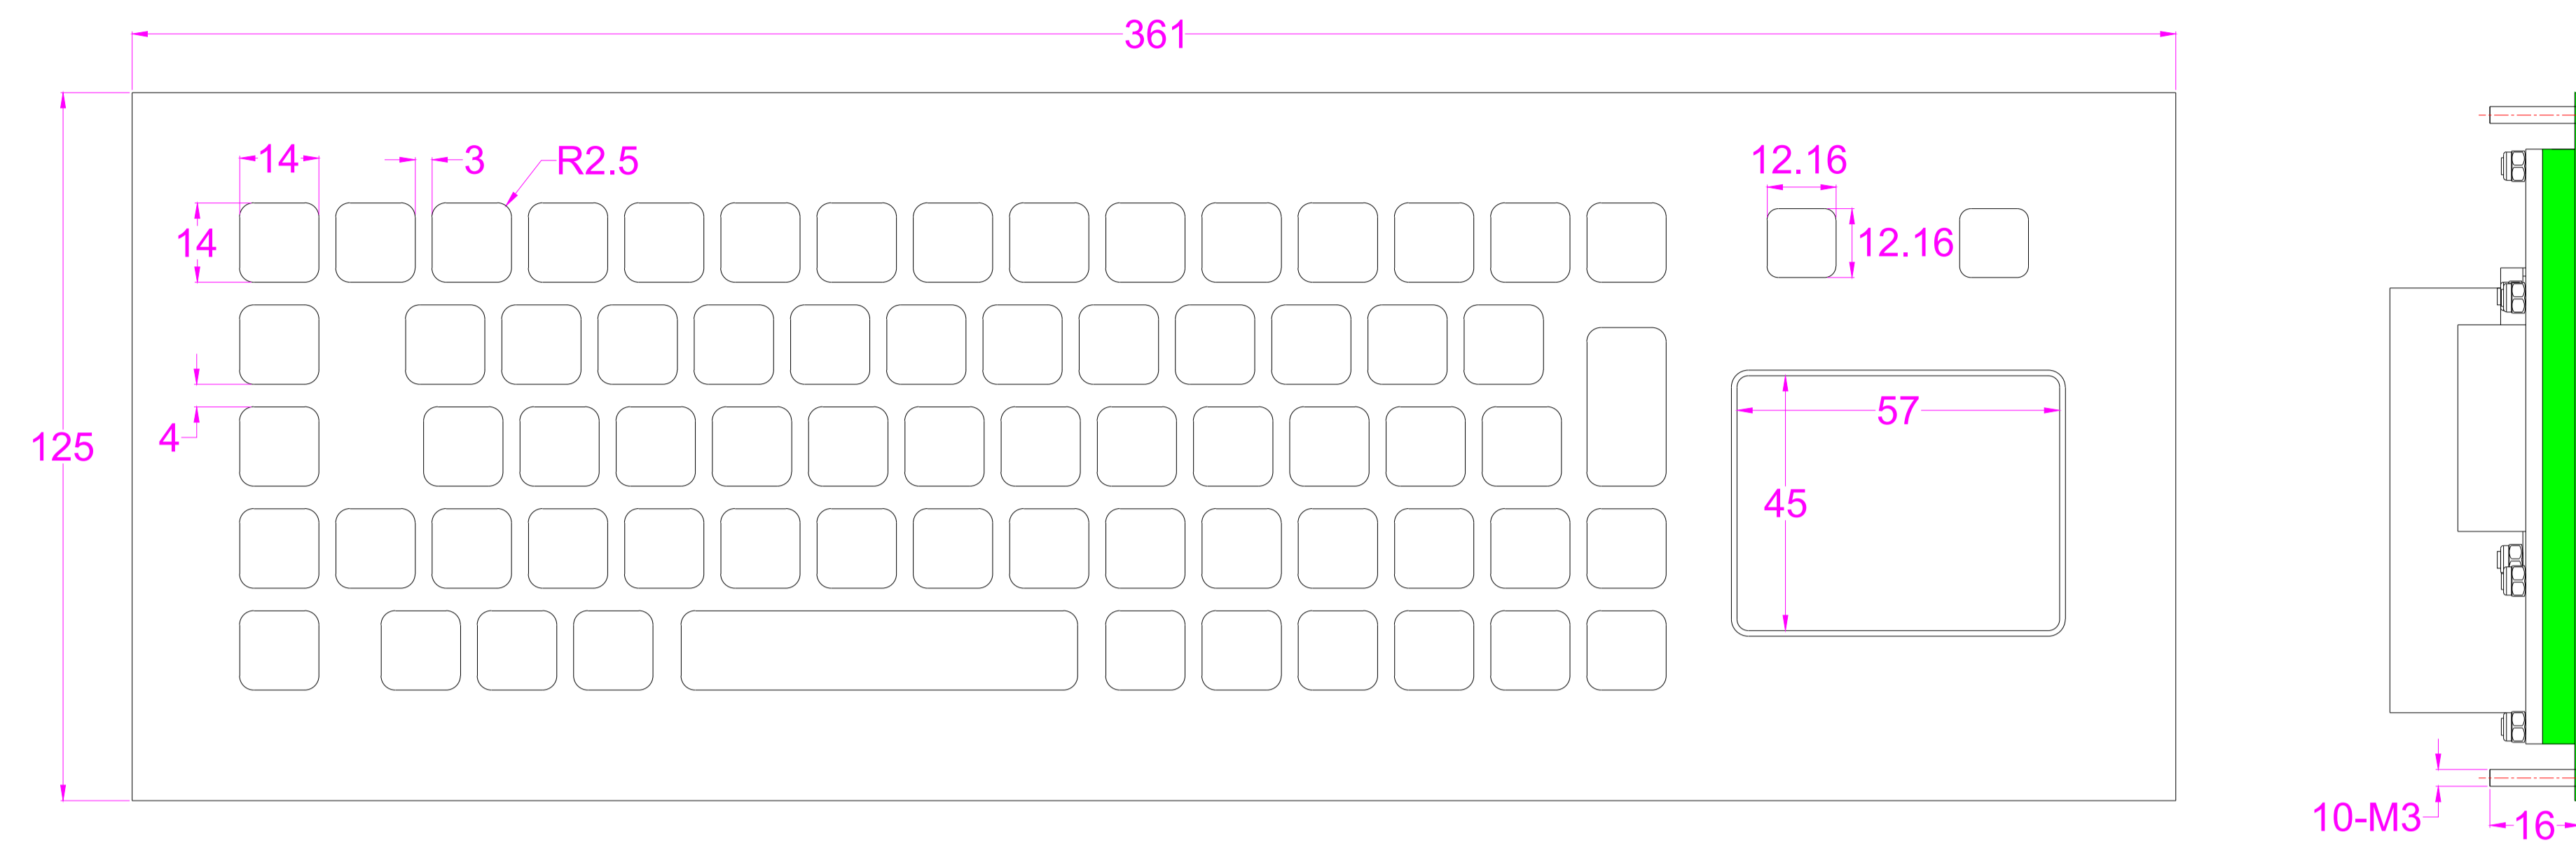

Date	Changes	REV
10.09.2019	Original	1.0

**AW-B361TP-DWP**