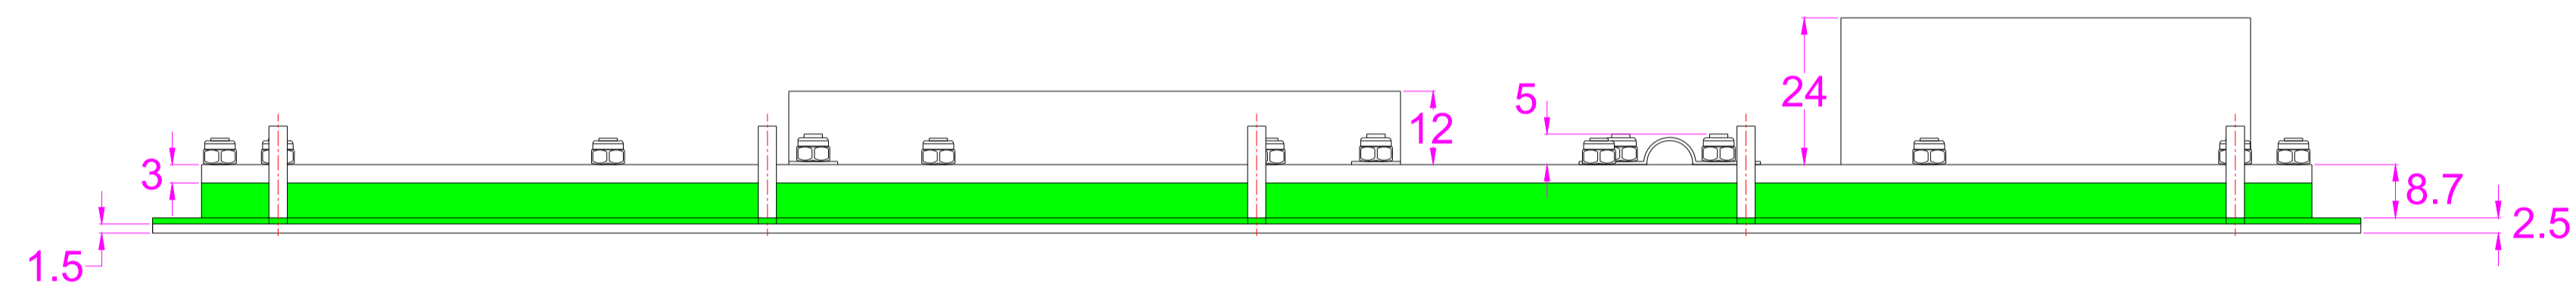

Date	Changes	REV
10.09.2019	Original	1.0

**AW-B361TP-DWP**