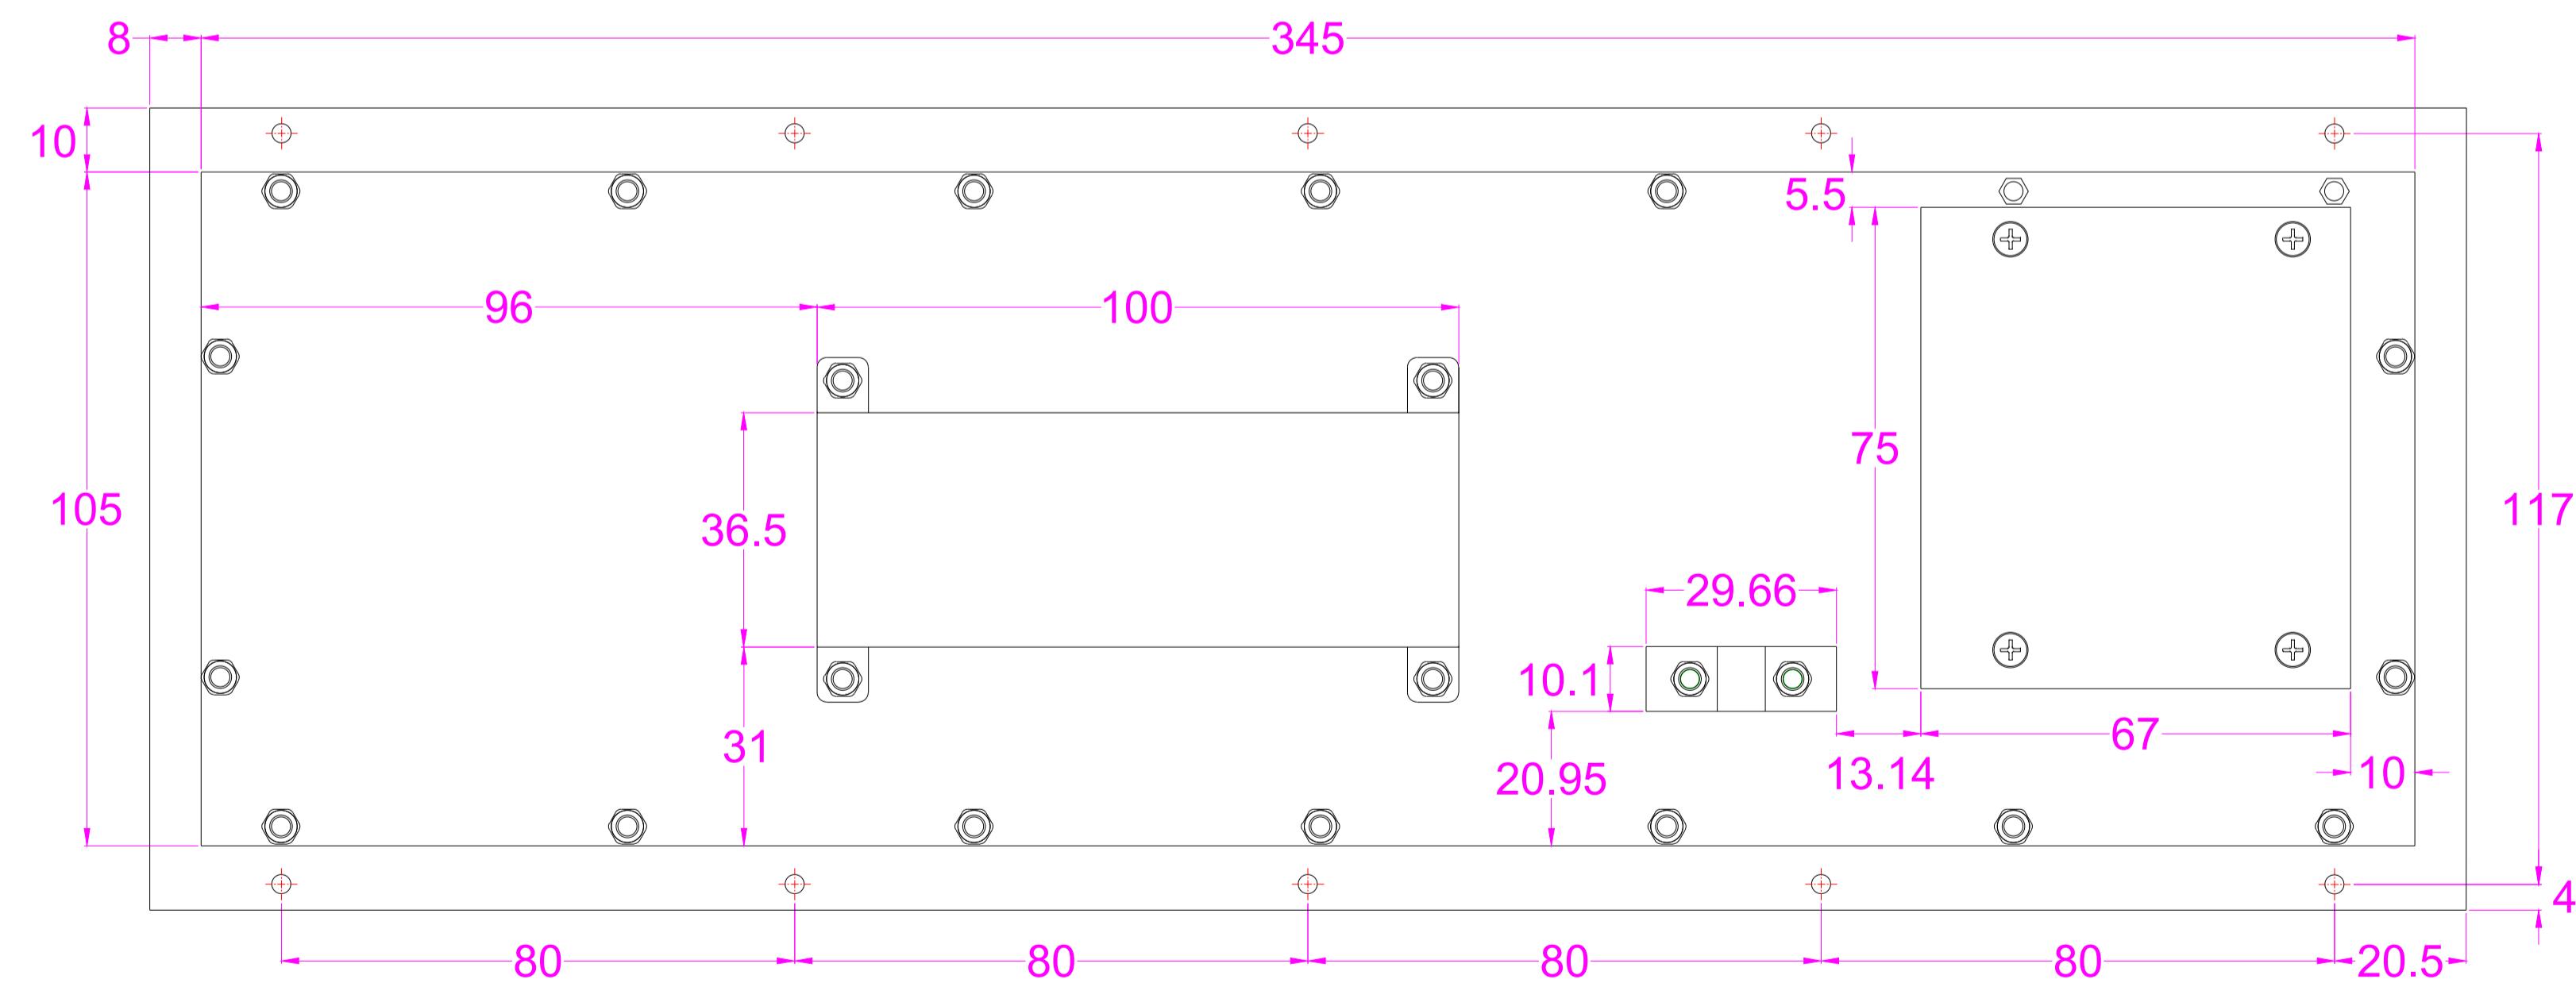

Date	Changes	REV
10.09.2019	Original	1.0

**AW-B361TP-DWP**