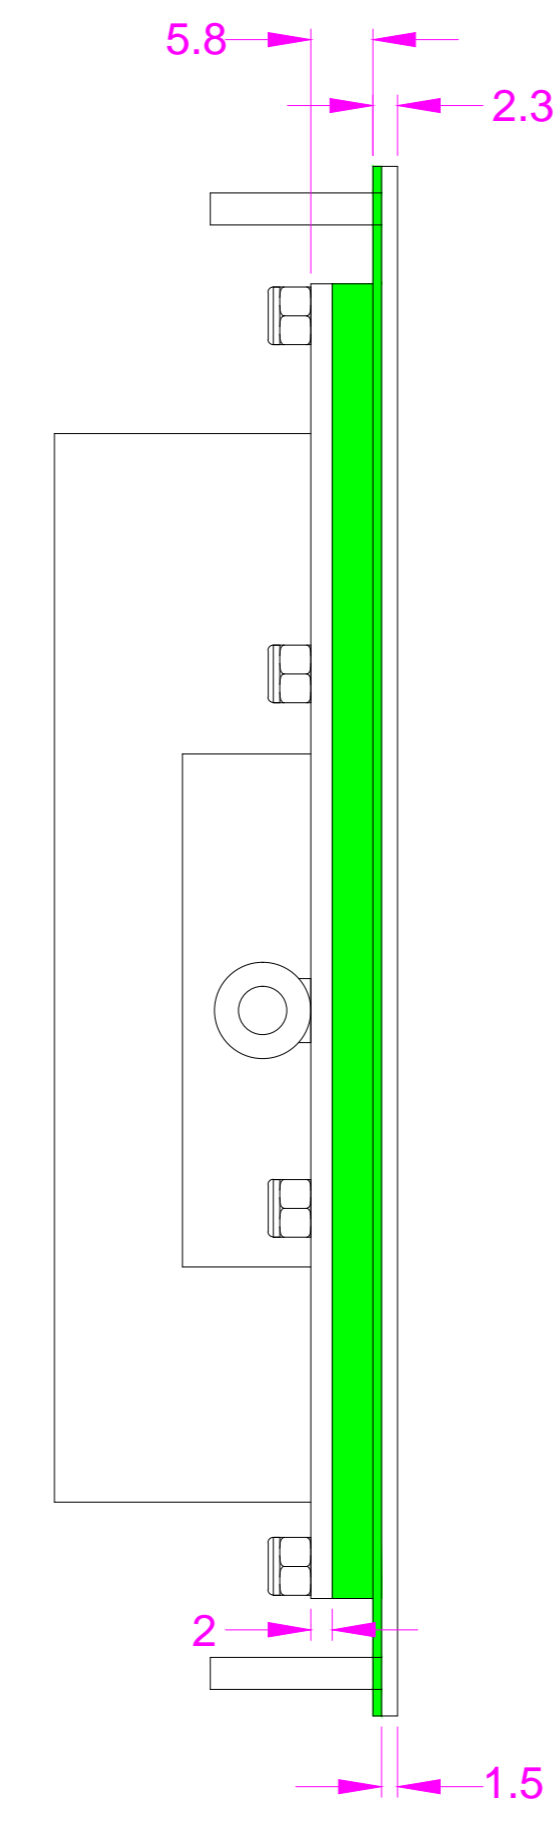

Date	Changes	REV
22.02.2019	Original	1.0

AW-B361TP-FN-DWP