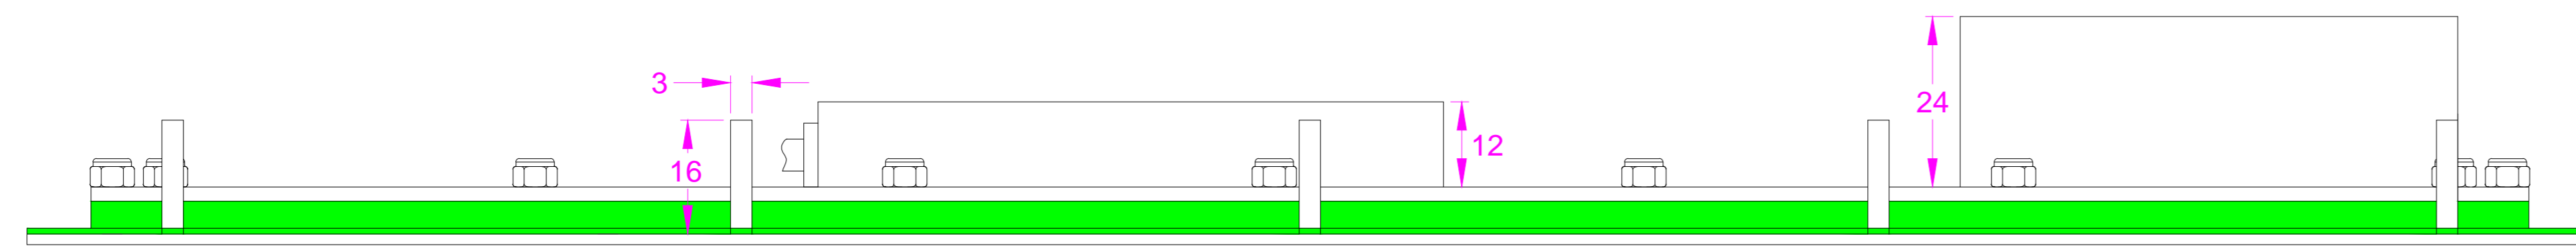

Date	Changes	REV
22.02.2019	Original	1.0

AW-B361TP-FN-DWP