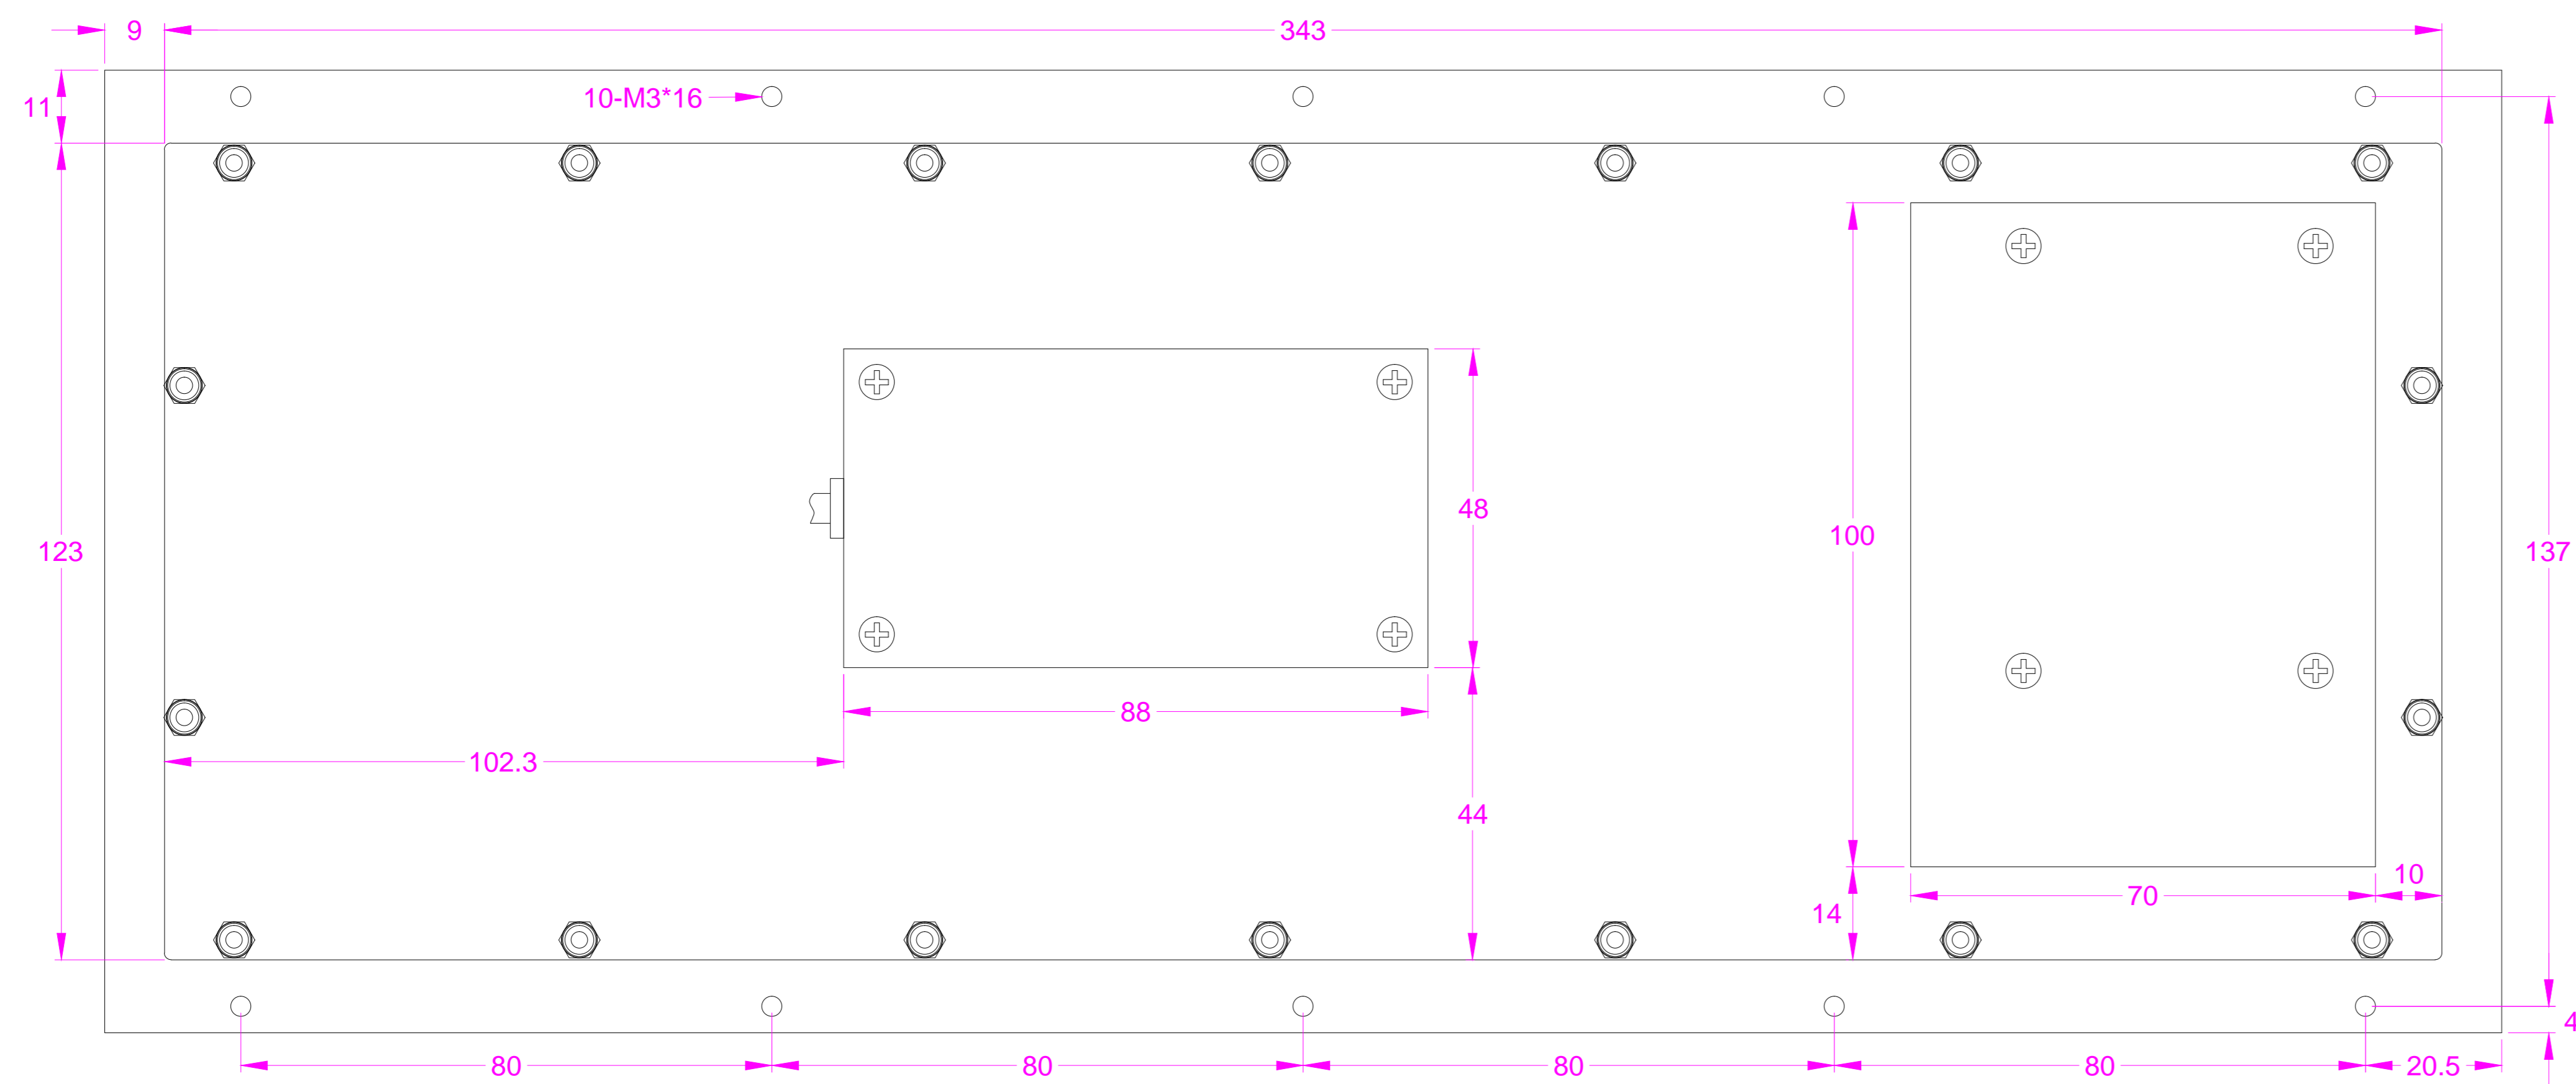

Date	Changes	REV
22.02.2019	Original	1.0

AW-B361TP-FN-DWP