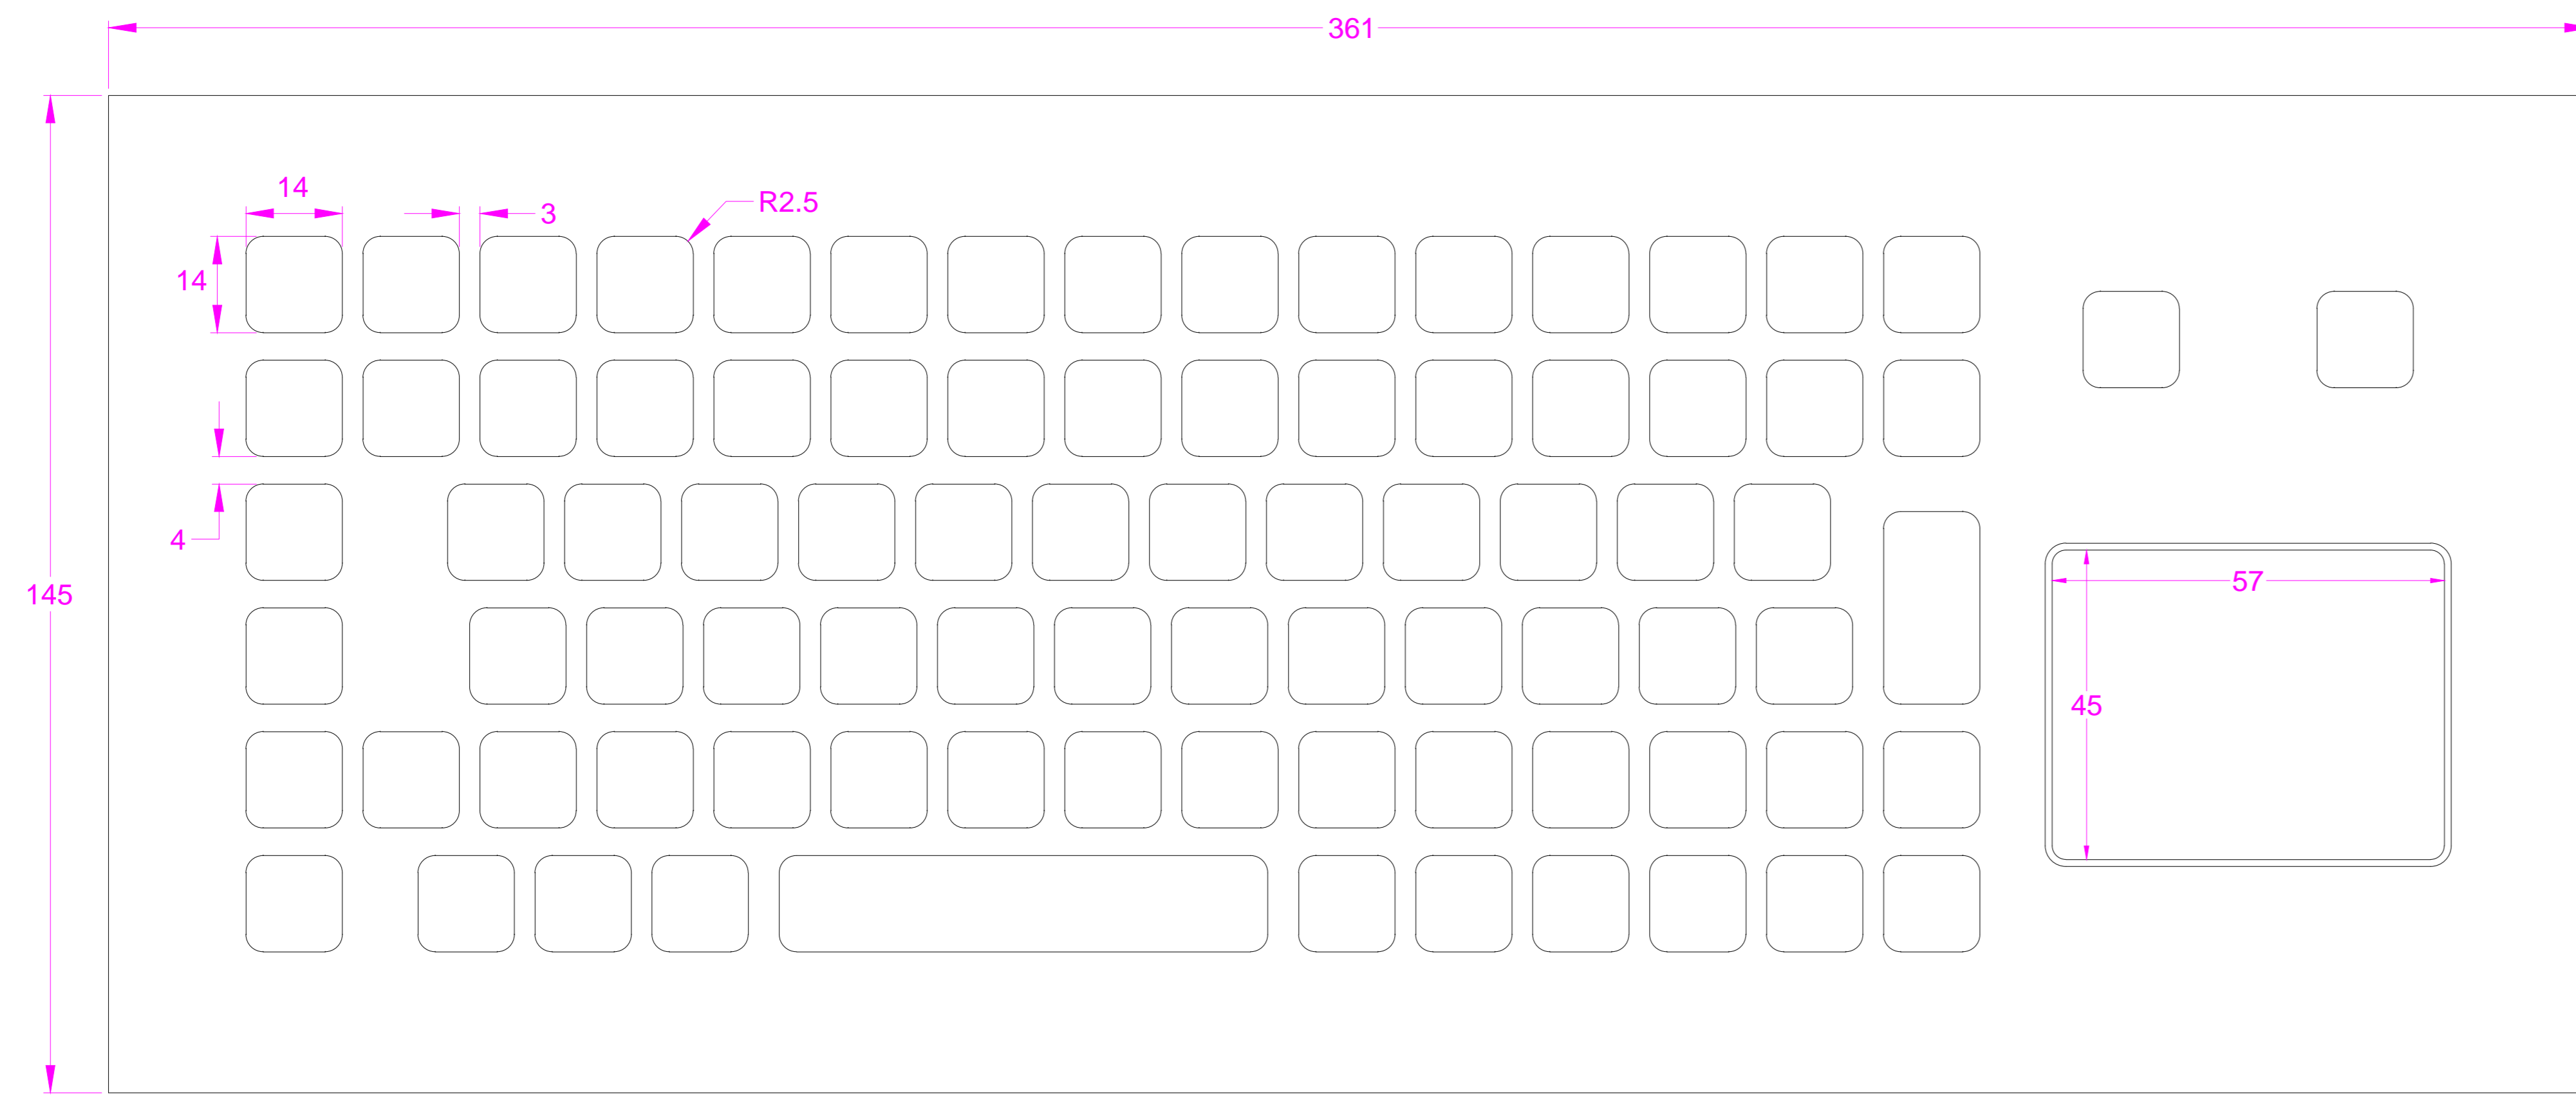

Date	Changes	REV
22.02.2019	Original	1.0

AW-B361TP-FN-DWP